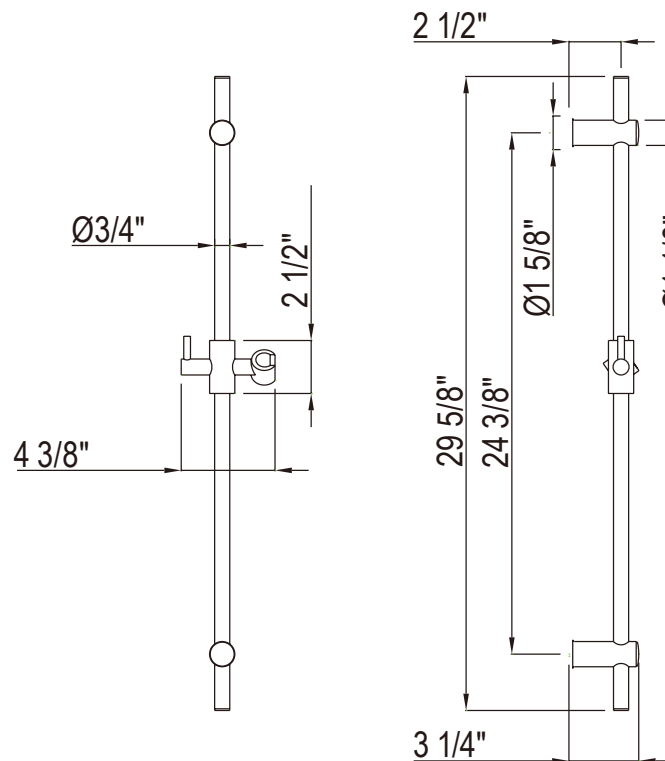

SPÉCIFICATIONS

DESCRIPTION

- Fabrication en laiton
- Longueur de 29 5/8 po
- Support de douche à main coulissant
- La barre ne peut être raccourcie

GARANTIE

- La plupart des produits ou pièces comprend des «garanties limitées» contre les défauts de fabrication. Pour les clients des États-Unis: veuillez consulter houseofrohl.com/support; Pour les clients du Canada : veuillez consulter houseofrohl.ca/support pour connaître les conditions complètes de la garantie des produits et finis.

Barre Coulissante Moderne

Douche Spa ROHL

MODÈLES : 1650

For warranty or additional information, contact:

US Customers

U.S.A.
houseofrohl.com/support
1-800-777-9762

Canadian Customers

QUEBEC / MARITIMES / WESTERN CANADA
QUÉBEC / MARITIMES / OUEST CANADIEN
QUEBEC / MARITIMOS / CANADA OCCIDENTAL
houseofrohl.ca/support
1-866-473-8442

ONTARIO
houseofrohl.ca/support
1-800-287-5354