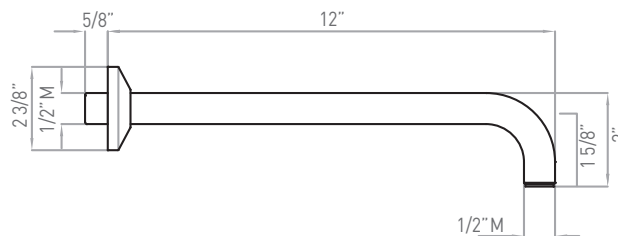

Bras de douche mural

Collection pour douche spa ROHL

MODÈLES : 1120/12 (Bras de douche de 12 po)
1120 (Bras de douche de 20 po)

1120

1120/12

Pour la garantie ou des informations supplémentaires, contactez: