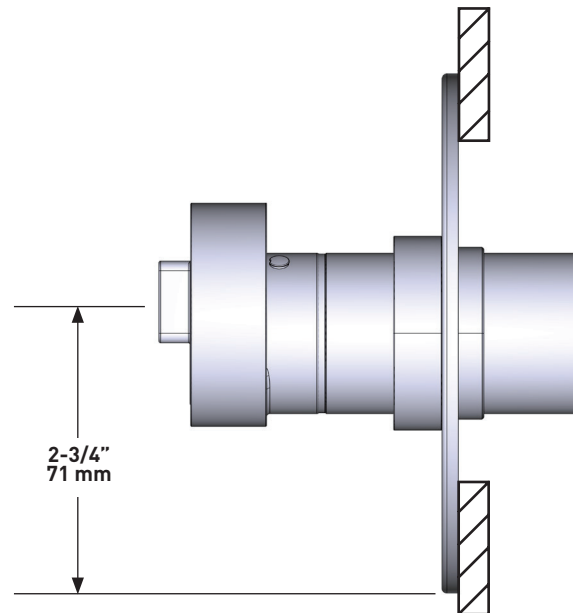

Pour la garantie ou des informations supplémentaires, contactez:

U.S.A.
houseofrohl.com/support
1-800-777-9762

QUÉBEC / MARITIMES / OUEST CANADIEN
houseofrohl.ca/support
1-866-473-8442

ONTARIO
houseofrohl.ca/support
1-800-287-5354