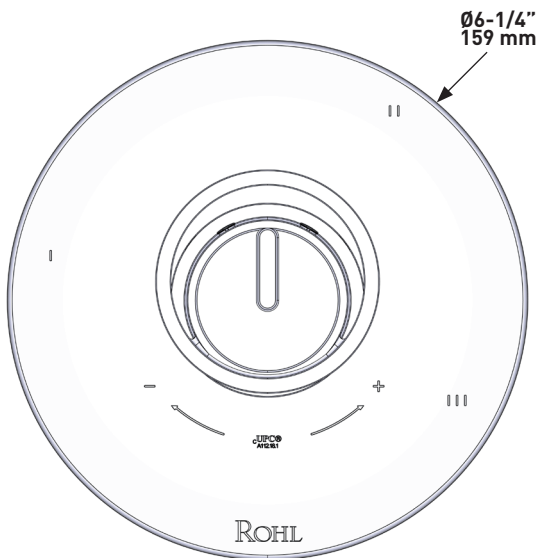

Para garantía o información adicional, comuníquese con:

U.S.A.
houseofrohl.com/support
1-800-777-9762

QUEBEC / MARITIMOS / CANADA OCCIDENTAL
houseofrohl.ca/support
1-866-473-8442

ONTARIO
houseofrohl.ca/support
1-800-287-5354