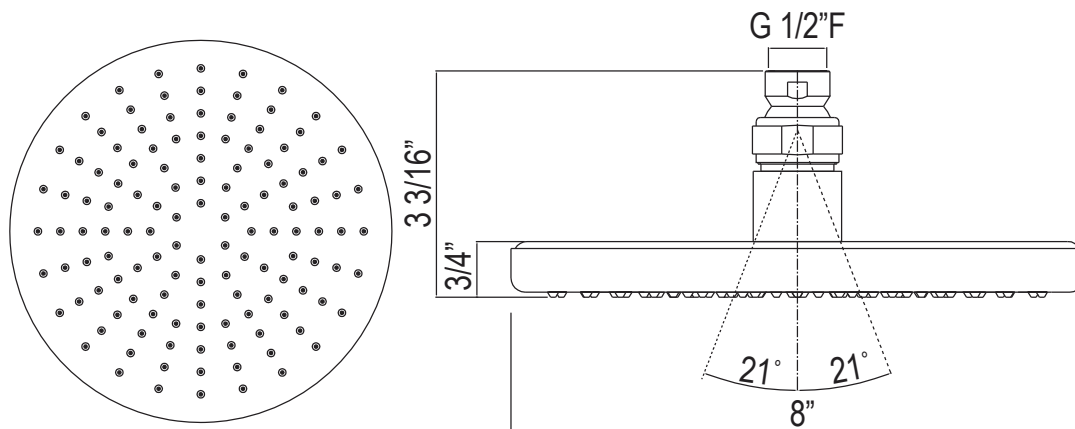

ESPECIFICACIONES

DESCRIPCIÓN

- Placa frontal de 8"
- Hecho de puro latón
- Boquillas de elastómero para facilitar la limpieza de la acumulación de minerales
- Diseño único
- Entrada hembra de 1/2" con conexión giratoria

CAUDAL

- Tasa de flujo de 2.0 GPM

GARANTÍA

- La mayoría de los productos o piezas cuentan con "Garantías Limitadas" por defectos de fabricación. A los clientes en EE. UU. se les recomienda visitar houseofrohl.com/support y a los clientes en Canadá, houseofrohl.ca/support, para consultar las condiciones completas de la garantía de los productos y acabados.

Regadera circular tipo lluvia de una función

Colección de ducha ROHL

MODELOS: 1075/8

Para garantía o información adicional, comuníquese con:

U.S.A.
houseofrohl.com/support
1-800-777-9762

QUEBEC / MARITIMOS / CANADA OCCIDENTAL
houseofrohl.ca/support
1-866-473-8442

ONTARIO
houseofrohl.ca/support
1-800-287-5354

Riobel

PERRIN & ROWE
LONDON

victoria ⊕ albert®

ROHL