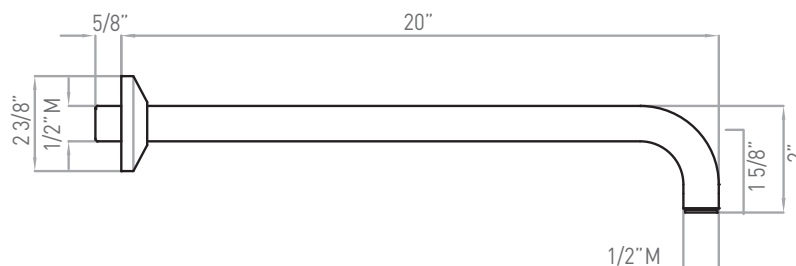

Brazo de ducha de montaje mural

Colección de ducha de spa ROHL

MODELOS: 1120/12 (Brazo de la ducha de 12")
1120 (Brazo de la ducha de 20")

1120

1120/12

Para garantía o información adicional, comuníquese con: