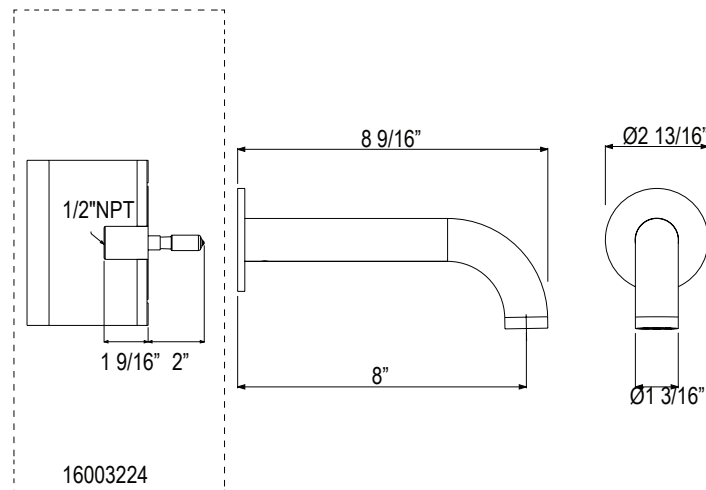

Pour la garantie ou des informations supplémentaires, contactez:

U.S.A.
houseofrohl.com/support
1-800-777-9762

QUÉBEC / MARITIMES / OUEST CANADIEN
houseofrohl.ca/support
1-866-473-8442

ONTARIO
houseofrohl.ca/support
1-800-287-5354