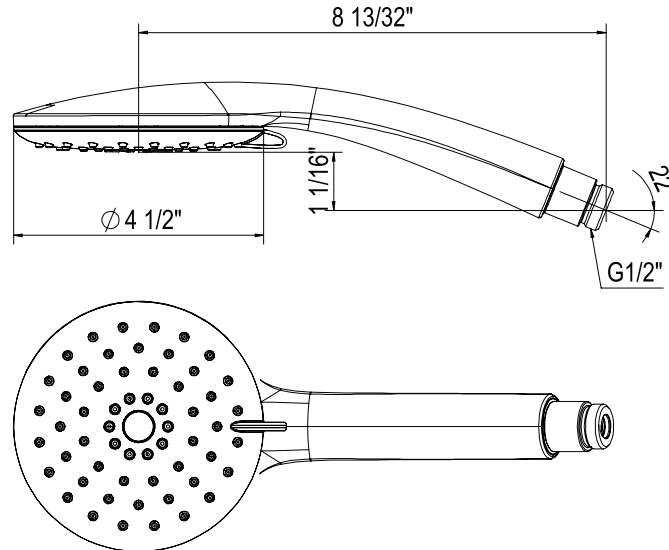

Regadera de mano de 3 funciones de 5"

MODELOS: 50126HS3

For warranty or additional information, contact:

US Customers

U.S.A.
houseofrohl.com/support
 1-800-777-9762

Canadian Customers

QUEBEC / MARITIMES / WESTERN CANADA
 QUÉBEC / MARITIMES / OUEST CANADIEN
 QUEBEC / MARITIMOS / CANADA OCCIDENTAL
houseofrohl.ca/support
 1-866-473-8442