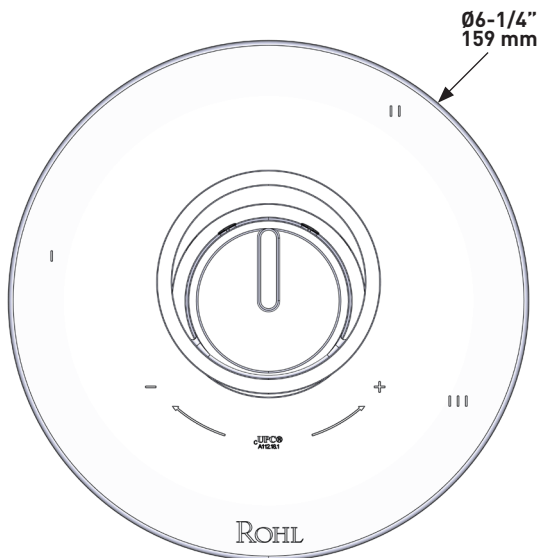

Pour la garantie ou des informations supplémentaires, contactez:

U.S.A.
houseofrohl.com/support
1-800-777-9762

QUÉBEC / MARITIMES / OUEST CANADIEN
houseofrohl.ca/support
1-866-473-8442

ONTARIO
houseofrohl.ca/support
1-800-287-5354