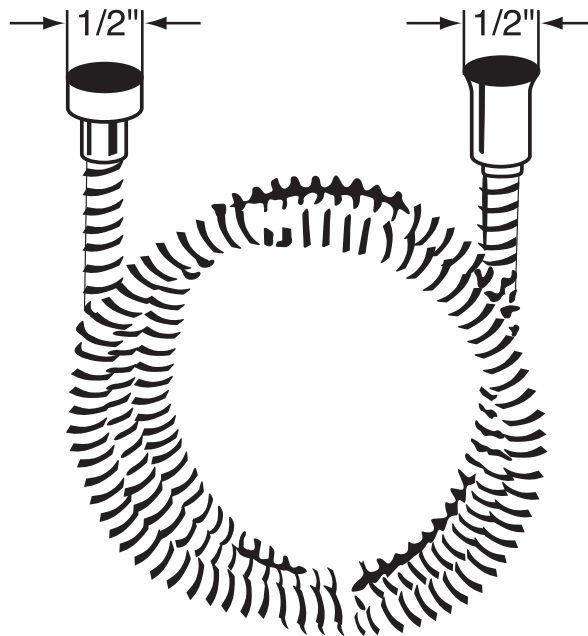

Para garantía o información adicional, comuníquese con:

U.S.A.
houseofrohl.com/support
1-800-777-9762

QUEBEC / MARITIMOS / CANADA OCCIDENTAL
houseofrohl.ca/support
1-866-473-8442

ONTARIO
houseofrohl.ca/support
1-800-287-5354

Riobel

PERRIN & ROWE
LONDON

victoria ⊕ albert®

ROHL