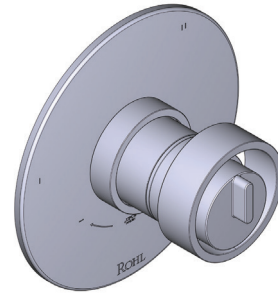

ESPECIFICACIONES

DESCRIPCIÓN

- Control de temperatura de configuración única
- Control de temperatura y volumen con desviador
- 3 funciones exclusivas y 2 funciones compartidas
- 16 acabados de mango exterior e interior
- El acabado del mango exterior y el acabado del cuerpo son siempre los mismos
- La válvula empotrada se vende por separado:
  - Pida la válvula empotrada de equilibrio térmico y de presión R45
  - Kit de extensión R45 de 1-1/4" disponible, pida el kit EXT45KIT114
  - Kit de extensión R45 de 3/4" disponible, pida el kit EXT45KIT34

CARTUCHO

- 0-955 (Incluido)

ESTÁNDARES

- ASME A112.18.1

GARANTÍA

- La mayoría de los productos o piezas cuentan con "Garantías Limitadas" por defectos de fabricación. A los clientes en EE. UU. se les recomienda visitar houseofrohl.com/support y a los clientes en Canadá, houseofrohl.ca/support, para consultar las condiciones completas de la garantía de los productos y acabados

Moldura EclissiMR de equilibrio térmico y de presión de 1/2" con 5 funciones (Compartida)

MODELOS: TEC45W1

UPC®