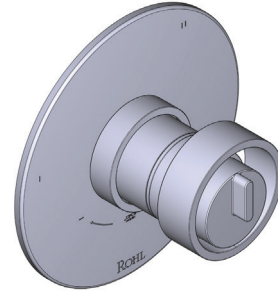

ONTARIO
houseofrohl.ca/support
1-800-287-5354

Riobel

PERRIN & ROWE
LONDON

victoria ⊕ albert®

ROHL

SPÉCIFICATIONS

DESCRIPTION

- Contrôle de la température du type pré-réglage absolu
- Contrôle de la température et du débit avec inverseur
- 3 fonctions distinctes et 2 fonctions partagées
- 16 finitions de poignées extérieures et intérieures
- La finition de la poignée extérieure et la finition du corps sont toujours les mêmes
- Soupape de plomberie brute vendue séparément :
 - Commander une soupape de plomberie brute thermostatique à équilibrage de pression no R45
 - Trousse de rallonge de la soupape no R45 de 1 1/4 po disponible, commander la trousse no EXT45KIT114
 - Trousse de rallonge de la soupape no R45 de 3/4 po disponible, commander la trousse no EXT45KIT34