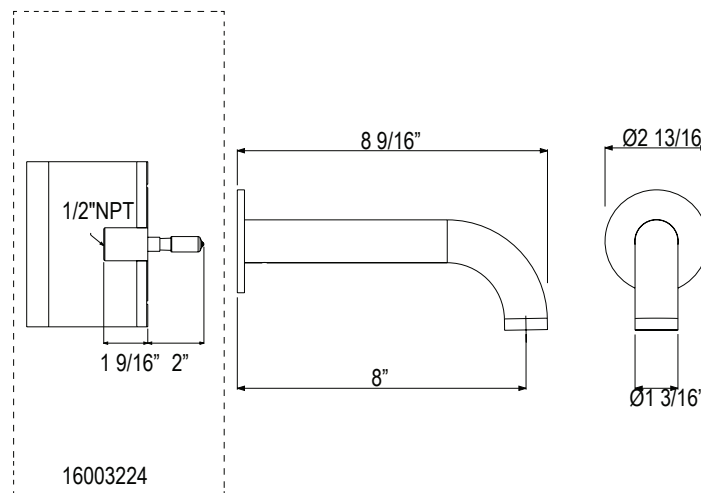

Para garantía o información adicional, comuníquese con:

U.S.A.
houseofrohl.com/support
1-800-777-9762

QUEBEC / MARITIMOS / CANADA OCCIDENTAL
houseofrohl.ca/support
1-866-473-8442

ONTARIO
houseofrohl.ca/support
1-800-287-5354

Riobel

PERRIN & ROWE
LONDON

victoria ⊕ albert®

ROHL