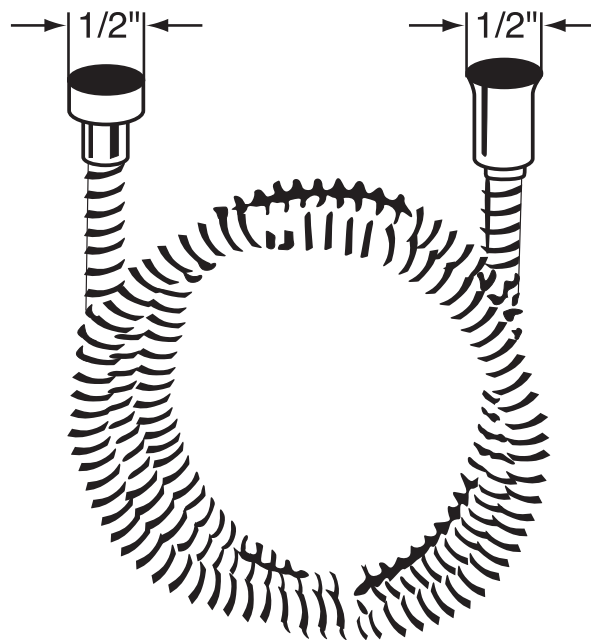

Pour la garantie ou des informations supplémentaires, contactez:

U.S.A.
houseofrohl.com/support
1-800-777-9762

QUÉBEC / MARITIMES / OUEST CANADIEN
houseofrohl.ca/support
1-866-473-8442

ONTARIO
houseofrohl.ca/support
1-800-287-5354

Riobel

PERRIN & ROWE
LONDON

victoria ⊕ albert®

ROHL