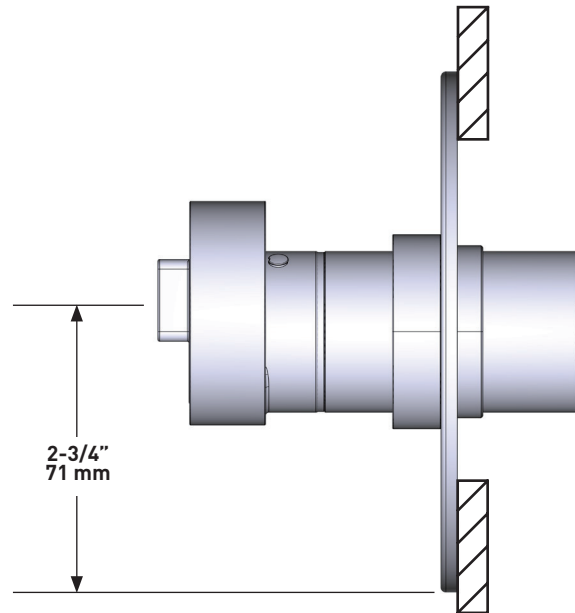

Para garantía o información adicional, comuníquese con:

U.S.A.
houseofrohl.com/support
1-800-777-9762

QUEBEC / MARITIMOS / CANADA OCCIDENTAL
houseofrohl.ca/support
1-866-473-8442

ONTARIO
houseofrohl.ca/support
1-800-287-5354