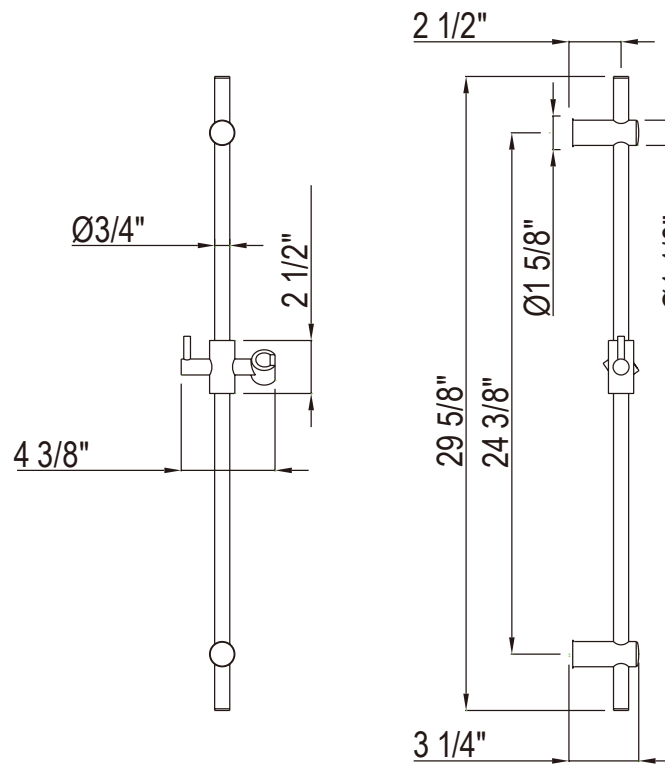

ESPECIFICACIONES

DESCRIPCIÓN

- Fabricación en latón
- Longitud de 29 5/8"
- Soporte de parada para regadera de mano deslizante
- La longitud no se puede reducir

GARANTÍA

- La mayoría de los productos o piezas cuentan con "Garantías Limitadas" por defectos de fabricación. A los clientes en EE. UU. se les recomienda visitar houseofrohl.com/support y a los clientes en Canadá, houseofrohl.ca/support, para consultar las condiciones completas de la garantía de los productos y acabados.

Barra deslizante moderna

Ducha de Spa ROHL

MODELOS: 1650

For warranty or additional information, contact:

US Customers

U.S.A.
houseofrohl.com/support
1-800-777-9762

QUEBEC / MARITIMES / WESTERN CANADA
QUÉBEC / MARITIMES / OUEST CANADIEN
QUEBEC / MARITIMOS / CANADA OCCIDENTAL
houseofrohl.ca/support
1-866-473-8442

Canadian Customers

ONTARIO
houseofrohl.ca/support
1-800-287-5354