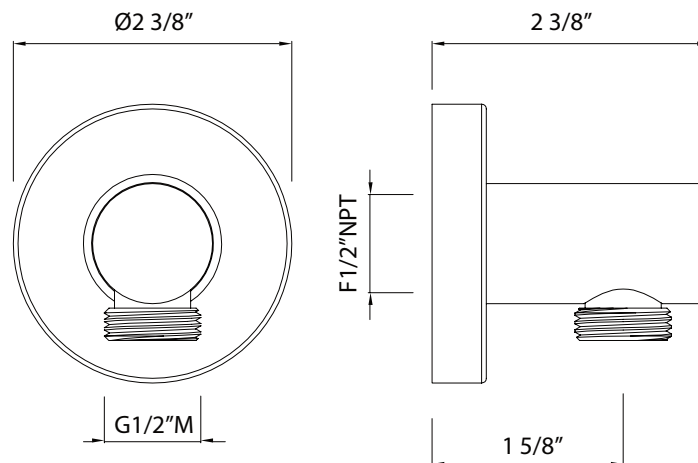

Pour la garantie ou des informations supplémentaires, contactez:

U.S.A.
houseofrohl.com/support
1-800-777-9762

QUÉBEC / MARITIMES / OUEST CANADIEN
houseofrohl.ca/support
1-866-473-8442

ONTARIO
houseofrohl.ca/support
1-800-287-5354

Riobel

PERRIN & ROWE
LONDON

victoria ⊕ albert®

ROHL