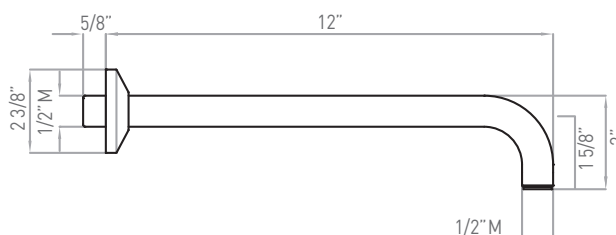

Brazo de ducha de montaje mural

Colección de ducha de spa ROHL

MODELOS: 1120/12 (Brazo de la ducha de 12")
1120 (Brazo de la ducha de 20")

1120

1120/12

Para garantía o información adicional, comuníquese con:

U.S.A.
houseofrohl.com/support
1-800-777-9762

QUEBEC / MARITIMOS / CANADA OCCIDENTAL
houseofrohl.ca/support
1-866-473-8442

ONTARIO
houseofrohl.ca/support
1-800-287-5354

ESPECIFICACIONES

DESCRIPCIÓN

- Fabricación en latón
- Para conexión de manguera flexible
- Entrada hembra NPT de 1/2", salida macho de 1/2"
- Estándar con chapetón de estilo moderno
- Chapetón de estilo tradicional disponible, ordene el modelo ROS0008