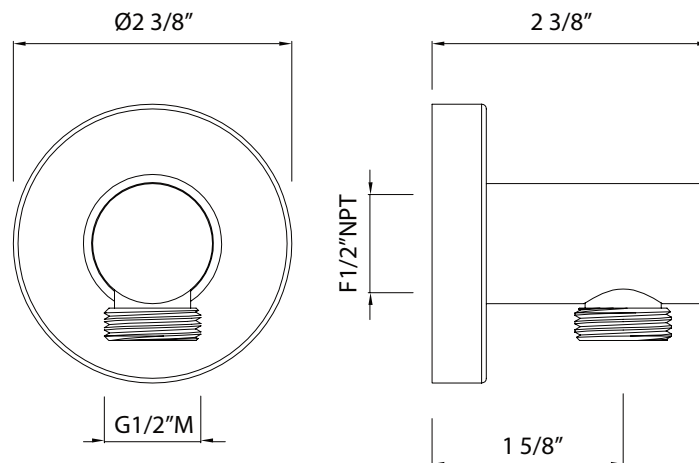

Para garantía o información adicional, comuníquese con:

U.S.A.
houseofrohl.com/support
1-800-777-9762

QUEBEC / MARITIMOS / CANADA OCCIDENTAL
houseofrohl.ca/support
1-866-473-8442

ONTARIO
houseofrohl.ca/support
1-800-287-5354

Riobel

PERRIN & ROWE
LONDON

victoria ⊕ albert®

ROHL