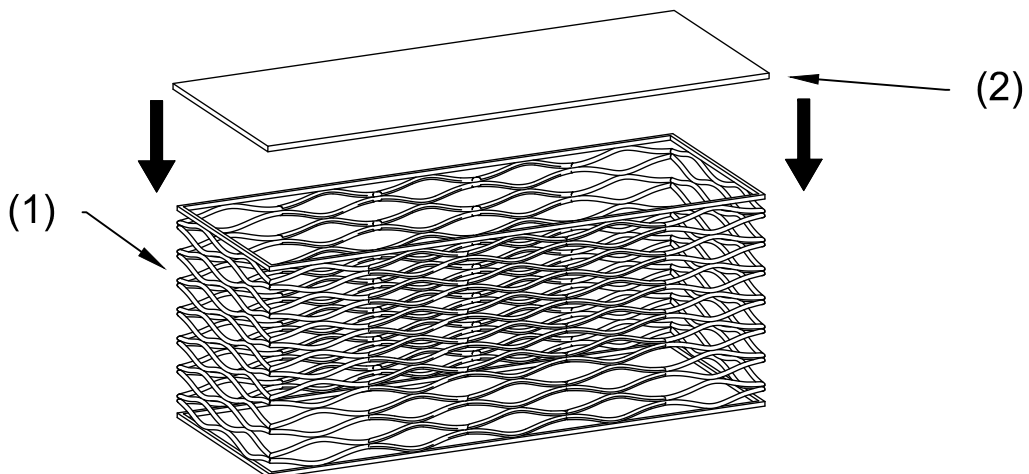

ZUO[®]

ITEM NAME / NOM D'ITEM : DUCHESS COFFEE TABLE
ITEM # / NO. ITEM: 109457

PARTS LIST / LISTE DES PIÈCES

(1)	(2)
 <p>x1</p>	 <p>x1</p>

ASSEMBLY INSTRUCTIONS / INSTRUCTIONS D'ASSEMBLAGE

(I)

(II)

For missing parts or damaged parts, please call