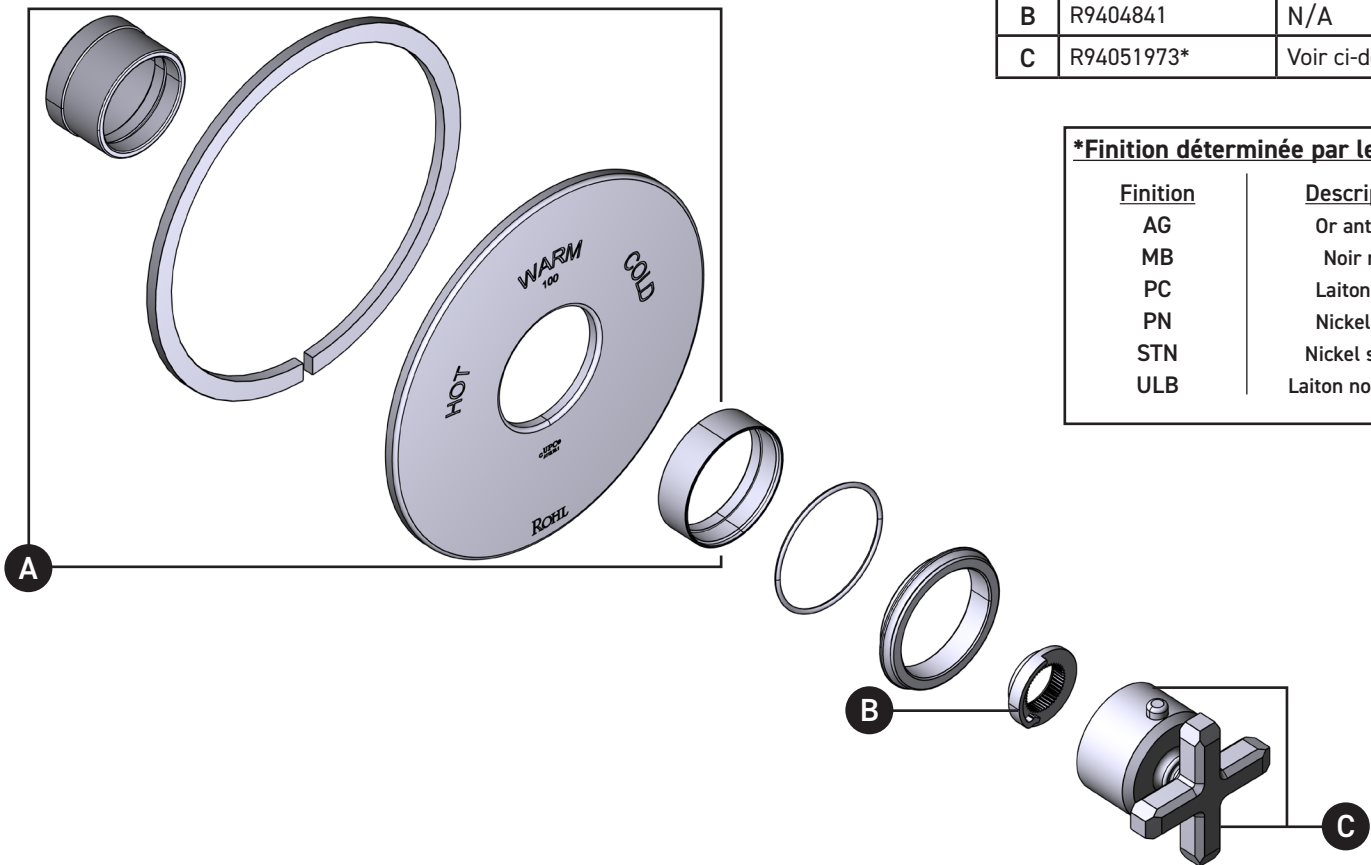

ORDER BY PART NUMBER

ILLUSTRATED PARTS

TAP13W1 Series

Apothecary™ 3/4" Thermostatic Trim Without Volume Control

ID	Kit Number	Finish
A	R94148353	N/A
B	R9404841	N/A
C	R94051973*	See below

***Finish Determined by Suffix**

ILLUSTRATIONS DES PIÈCES

TAP13W1 Série

Garniture de soupape thermostatique de
3/4 po, sans contrôle du débit Apothecary^{MC}

ID	Référence du kit	Finition
A	R94148353	N/A
B	R9404841	N/A
C	R94051973*	Voir ci-dessous