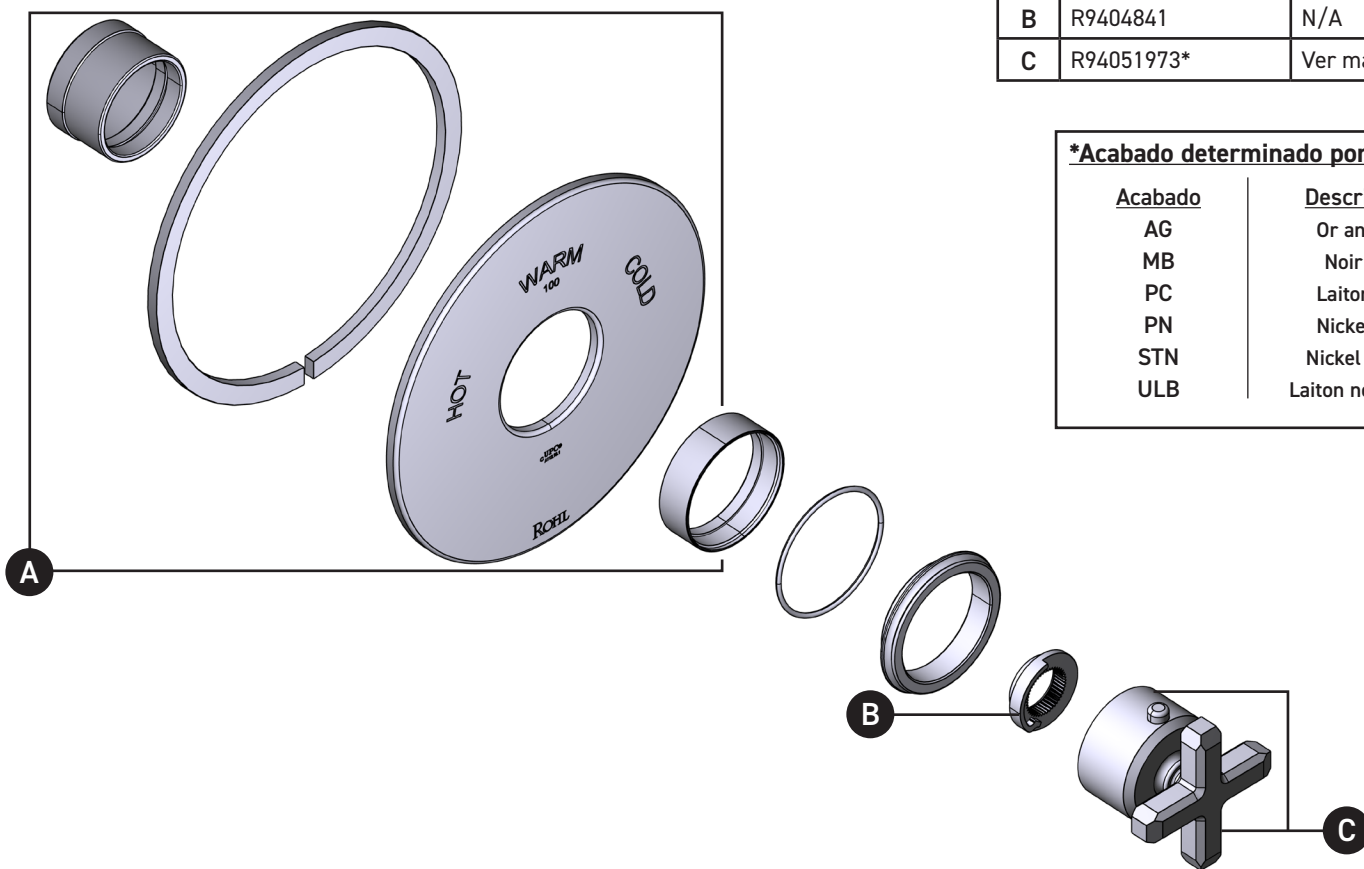

PEDIR POR NÚMERO DE REFERENCIA

PIEZAS ILUSTRADAS

TAP13W1 Serie

Moldura Apothecary™ de 3/4" para control termostático sin control de volumen

ID	Referencia del kit	Acabado
A	R94148353	N/A
B	R9404841	N/A
C	R94051973*	Ver más abajo

*Acabado determinado por el sufijo

Acabado	Descripción
AG	Or antique
MB	Noir mat
PC	Laiton poli
PN	Nickel poli
STN	Nickel satiné
ULB	Laiton non laqué

Para garantía o información adicional, comuníquese con:

U.S.A.
houseofrohl.com/support
1-800-777-9762

QUEBEC / MARITIMOS / CANADA OCCIDENTAL
houseofrohl.ca/support
1-866-473-8442

ONTARIO
houseofrohl.ca/support
1-800-287-5354

Riobel

PERRIN & ROWE
LONDON

victoria ⊕ albert®

ROHL