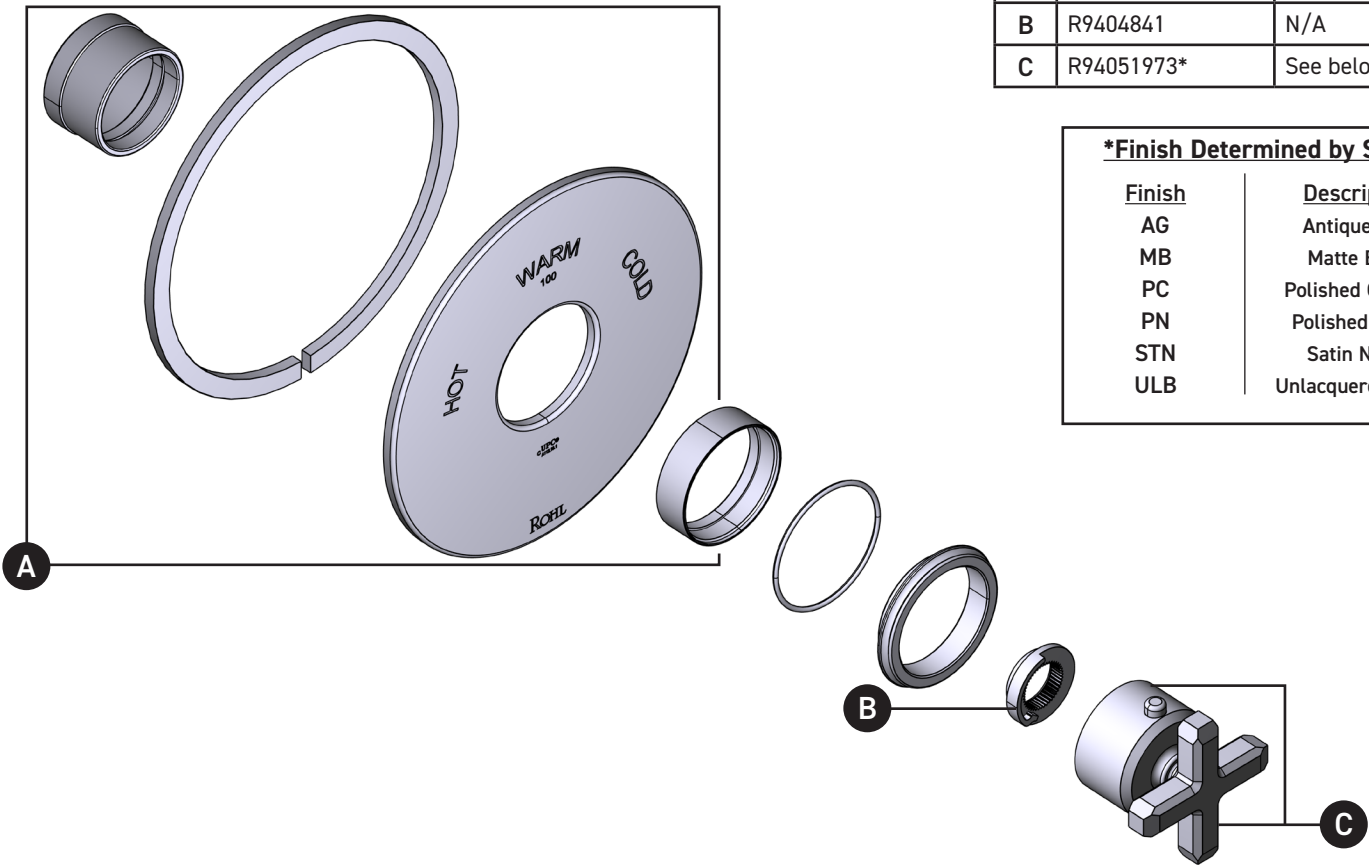

ORDER BY PART NUMBER

ILLUSTRATED PARTS

TAP13W1 Series

Apothecary™ 3/4" Thermostatic Trim Without Volume Control

ID	Kit Number	Finish
A	R94148353	N/A
B	R9404841	N/A
C	R94051973*	See below

***Finish Determined by Suffix**

ILLUSTRATIONS DES PIÈCES

TAP13W1 Série

Garniture de soupape thermostatique de
3/4 po, sans contrôle du débit Apothecary^{MC}

ID	Référence du kit	Finition
A	R94148353	N/A
B	R9404841	N/A
C	R94051973*	Voir ci-dessous