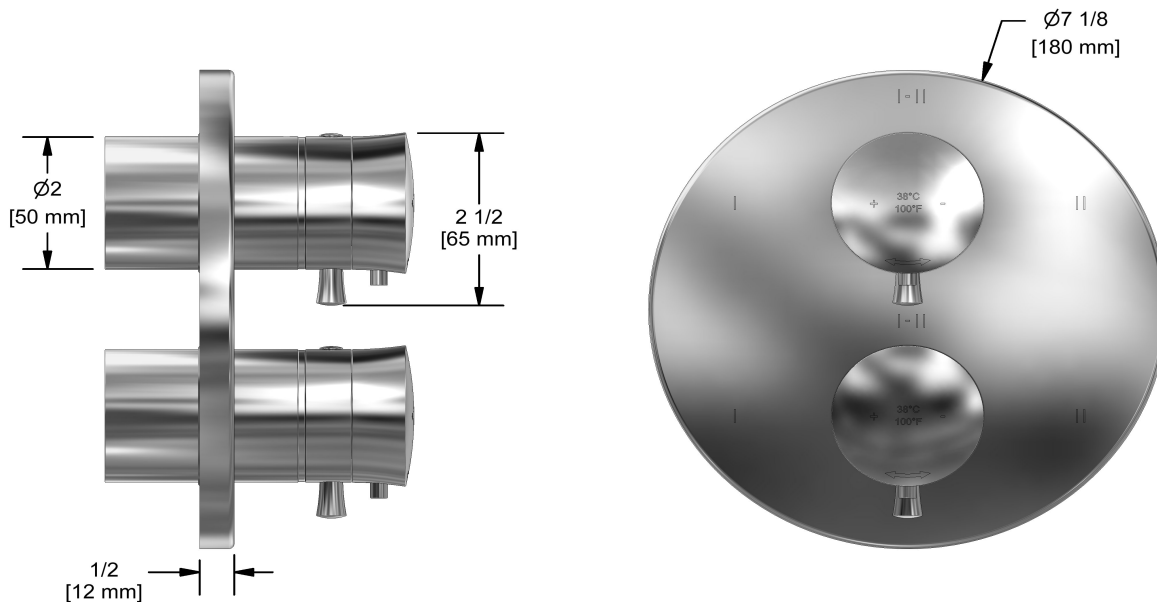

Les dimensions, les modèles et les finis présentés peuvent différer.

Garantie

Le produit **Riobel Inc.** que vous venez d'acquérir est couvert par une garantie À VIE limitée contre tout vice de fabrication sur les pièces et les finis chrome, PVS et noirs et toutes les pièces actives à partir de la date d'achat. Les autres finis, notamment les plastiques, sont garantis un an. Tous les composants électriques et électroniques sont couverts par une garantie limitée de 5 ans.

Service à la clientèle

Ontario, Ouest Canadien : 888-287-5354 Québec, Maritimes, États-Unis : 866-473-8442