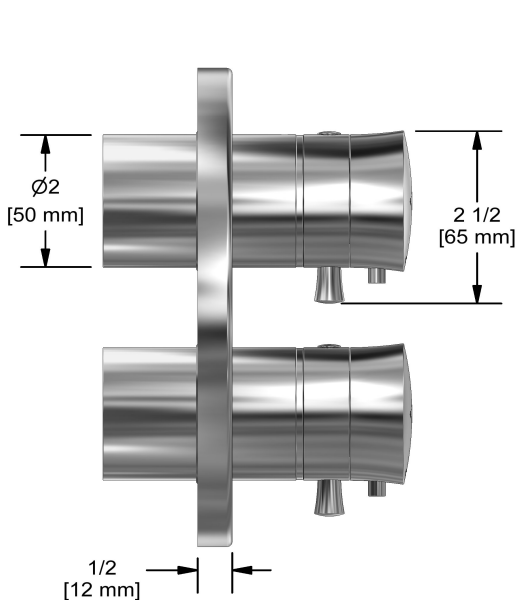

Sizes, models and finishes may differ from those presented.

Warranty

This **Riobel Inc.** product you have purchased carries a Limited Lifetime Warranty on the chrome, PVD finish, blacks and all working parts and is guaranteed from the initial purchase date against all manufacturing defects. All other finishes, including plastic components, are guaranteed for one year. All electric and/or electronic parts are covered by a 5-year limited warranty.

Customer Service

Ontario, West Canada : 888-287-5354 Quebec, Maritimes, United States : 866-473-8442

2020.11.06