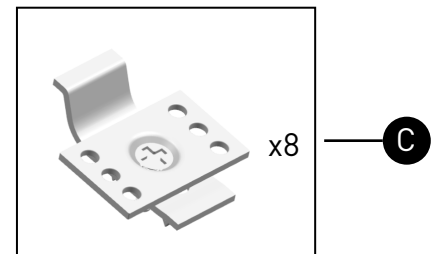

ONTARIO
houseofrohl.ca/support
1-800-287-5354

**VEUILLEZ EFFECTUER VOTRE COMMANDE
PAR NO DE RÉFÉRENCE**

ILLUSTRATIONS DES PIÈCES

FAUM3318LD FONSA^{MC}

Évier de cuisine double sous comptoir en quartz 33"

ID	Référence du kit
A	219655
*B	219651
C	219656

victoria ⊕ albert®

ROHL

PEDIR POR NÚMERO DE REFERENCIA

PIEZAS ILUSTRADAS

FAUM3318LD

FONSA™

Fregadero de cocina de cuarzo con dos tinas, montaje inferior, 33 pulgadas de longitud

ID	Referencia del kit
A	219655
*B	219651
C	219656