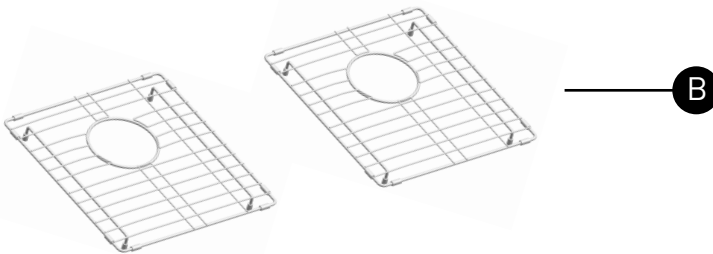

ORDER BY PART NUMBER

ILLUSTRATED PARTS

FAUM3318LD FONSA™

33" Double Bowl Undermount Quartz Kitchen Sink

ID	Kit Number
A	219655
*B	219651
C	219656

*Finish Determined by Suffix	
<u>Finish</u>	<u>Description</u>
BK	Black
WH	White

ONTARIO
houseofrohl.ca/support
1-800-287-5354

**VEUILLEZ EFFECTUER VOTRE COMMANDE
PAR NO DE RÉFÉRENCE**

ILLUSTRATIONS DES PIÈCES

FAUM3318LD FONSA^{MC}

Évier de cuisine double sous comptoir en quartz 33"

ID	Référence du kit
A	219655
*B	219651
C	219656