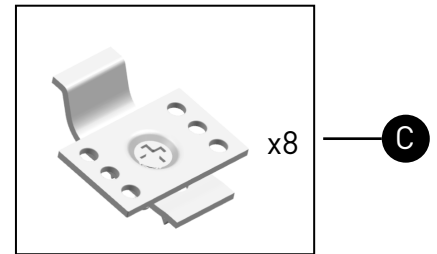

ORDER BY PART NUMBER

ILLUSTRATED PARTS

FAUM3318LD FONSA™

33" Double Bowl Undermount Quartz Kitchen Sink

ID	Kit Number
A	219655
*B	219651
C	219656

*Finish Determined by Suffix	
<u>Finish</u>	<u>Description</u>
BK	Black
WH	White

ONTARIO
houseofrohl.ca/support
1-800-287-5354

**VEUILLEZ EFFECTUER VOTRE COMMANDE
PAR NO DE RÉFÉRENCE**

ILLUSTRATIONS DES PIÈCES

FAUM3318LD FONSA^{MC}

Évier de cuisine double sous comptoir en quartz 33"

ID	Référence du kit
A	219655
*B	219651
C	219656

victoria ⊕ albert®

ROHL

PEDIR POR NÚMERO DE REFERENCIA

PIEZAS ILUSTRADAS

FAUM3318LD

FONSA™

Fregadero de cocina de cuarzo con dos tinas, montaje inferior, 33 pulgadas de longitud

ID	Referencia del kit
A	219655
*B	219651
C	219656