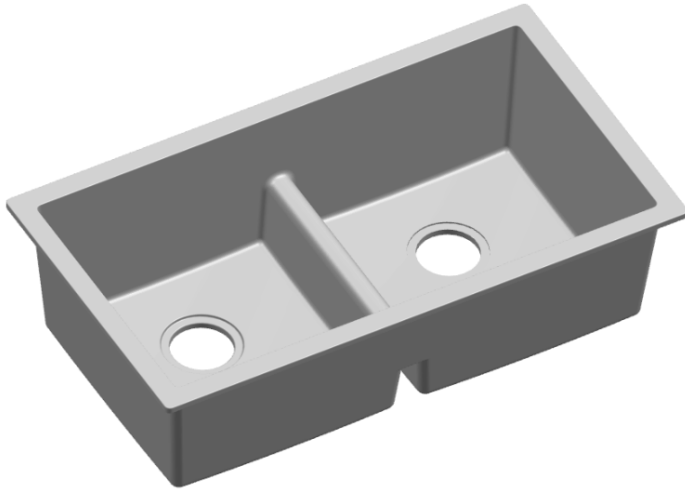

ORDER BY PART NUMBER

ILLUSTRATED PARTS

FAUM3318LD FONSA™

33" Double Bowl Undermount Quartz Kitchen Sink

ID	Kit Number
A	219655
*B	219651
C	219656

*Finish Determined by Suffix	
<u>Finish</u>	<u>Description</u>
BK	Black
WH	White

ONTARIO
houseofrohl.ca/support
1-800-287-5354

**VEUILLEZ EFFECTUER VOTRE COMMANDE
PAR NO DE RÉFÉRENCE**

ILLUSTRATIONS DES PIÈCES

FAUM3318LD FONSA^{MC}

Évier de cuisine double sous comptoir en quartz 33"

ID	Référence du kit
A	219655
*B	219651
C	219656

victoria ⊕ albert®

ROHL

PEDIR POR NÚMERO DE REFERENCIA

PIEZAS ILUSTRADAS

FAUM3318LD

FONSA™

Fregadero de cocina de cuarzo con dos tinas, montaje inferior, 33 pulgadas de longitud

ID	Referencia del kit
A	219655
*B	219651
C	219656