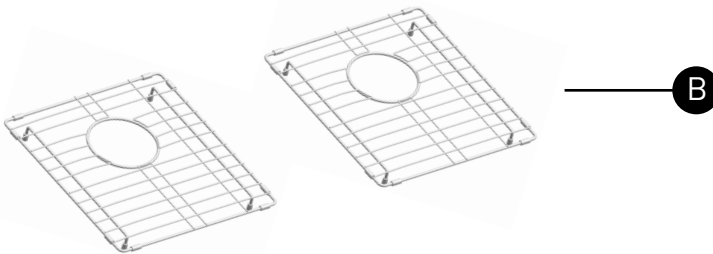

ONTARIO
houseofrohl.ca/support
1-800-287-5354

**VEUILLEZ EFFECTUER VOTRE COMMANDE
PAR NO DE RÉFÉRENCE**

ILLUSTRATIONS DES PIÈCES

FAUM3318LD FONSA^{MC}

Évier de cuisine double sous comptoir en quartz 33"

ID	Référence du kit
A	219655
*B	219651
C	219656