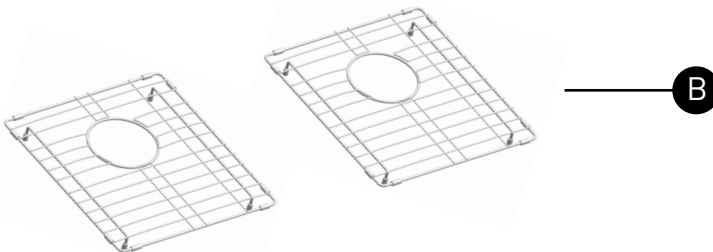

victoria ⊕ albert®

ROHL

PEDIR POR NÚMERO DE REFERENCIA

PIEZAS ILUSTRADAS

FAUM3318LD

FONSA™

Fregadero de cocina de cuarzo con dos tinas, montaje inferior, 33 pulgadas de longitud

ID	Referencia del kit
A	219655
*B	219651
C	219656