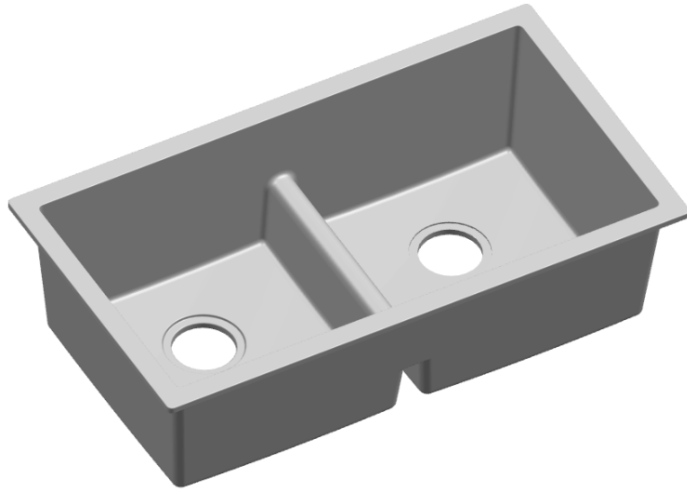

victoria ⊕ albert®

ROHL

PEDIR POR NÚMERO DE REFERENCIA

PIEZAS ILUSTRADAS

FAUM3318LD

FONSA™

Fregadero de cocina de cuarzo con dos tinas, montaje inferior, 33 pulgadas de longitud

ID	Referencia del kit
A	219655
*B	219651
C	219656