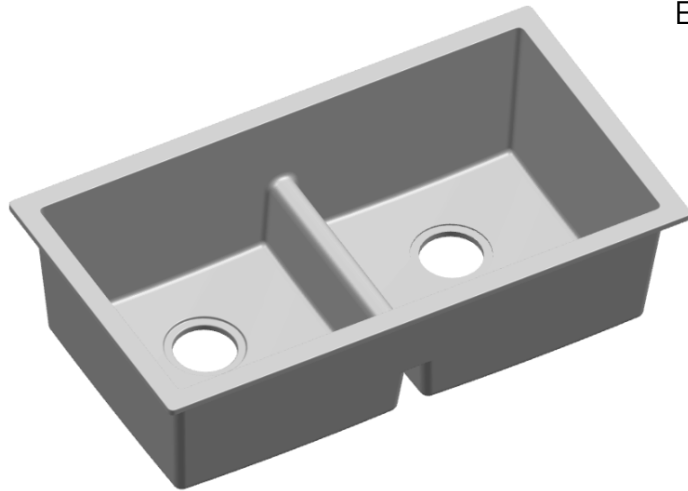

ORDER BY PART NUMBER

ILLUSTRATED PARTS

FAUM3318LD FONSA™

33" Double Bowl Undermount Quartz Kitchen Sink

ID	Kit Number
A	219655
*B	219651
C	219656

*Finish Determined by Suffix	
<u>Finish</u>	<u>Description</u>
BK	Black
WH	White

ONTARIO
houseofrohl.ca/support
1-800-287-5354

**VEUILLEZ EFFECTUER VOTRE COMMANDE
PAR NO DE RÉFÉRENCE**

ILLUSTRATIONS DES PIÈCES

FAUM3318LD FONSA^{MC}

Évier de cuisine double sous comptoir en quartz 33"

ID	Référence du kit
A	219655
*B	219651
C	219656

victoria ⊕ albert®

ROHL

PEDIR POR NÚMERO DE REFERENCIA

PIEZAS ILUSTRADAS

FAUM3318LD

FONSA™

Fregadero de cocina de cuarzo con dos tinas, montaje inferior, 33 pulgadas de longitud

ID	Referencia del kit
A	219655
*B	219651
C	219656