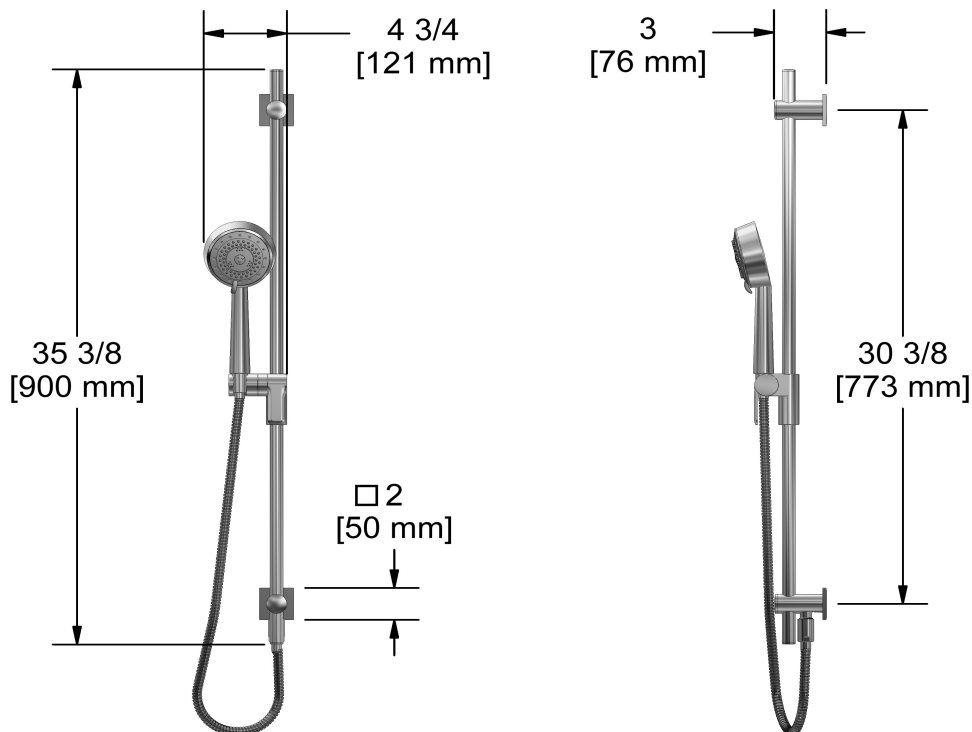

Certifications

- CSA B125.1
- ASME A112.18.1
- Approbation CMR248

UPC®

Les dimensions, les modèles et les finis présentés peuvent différer.

Garantie

Le produit **Riobel Inc.** que vous venez d'acquérir est couvert par une garantie À VIE limitée contre tout vice de fabrication sur les pièces et les finis chrome, PVS et noirs et toutes les pièces actives à partir de la date d'achat. Les autres finis, notamment les plastiques, sont garantis un an. Tous les composants électriques et électroniques sont couverts par une garantie limitée de 5 ans.

Service à la clientèle

Ontario, Ouest Canadien : 888-287-5354 Québec, Maritimes, États-Unis : 866-473-8442

2020.11.24