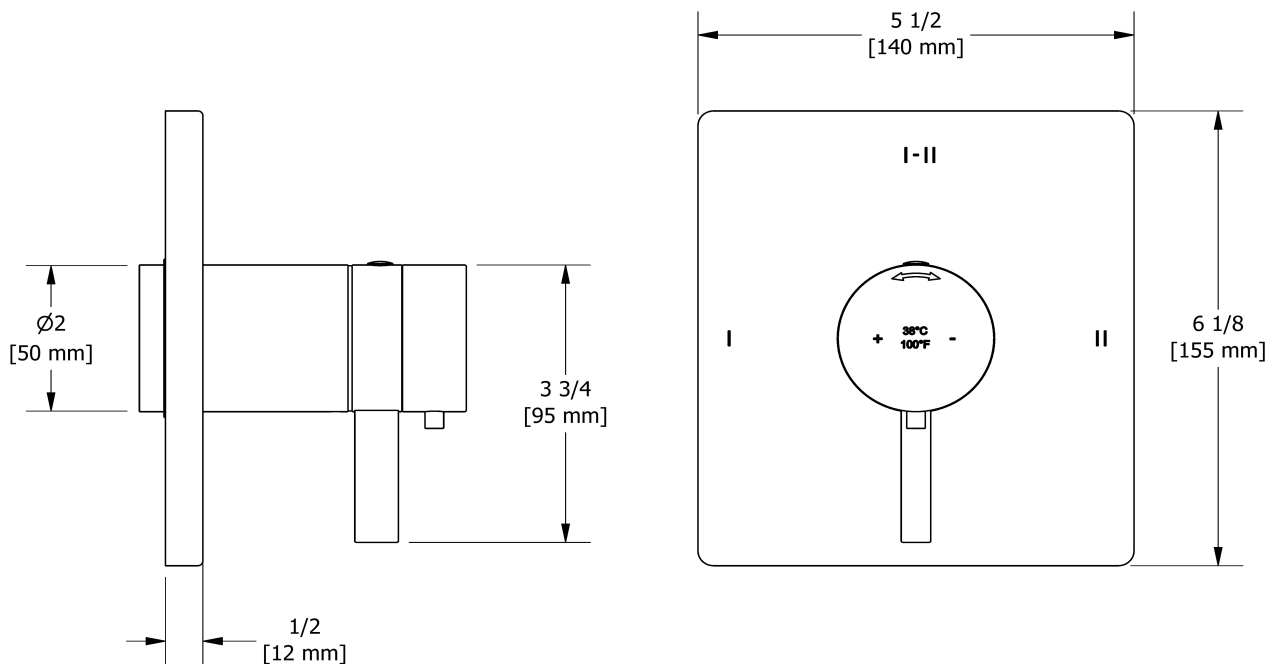

Certifications

- CSA B125.1
- ASME A112.18.1
- ASSE 1016
- Approbation CMR248
- ADA