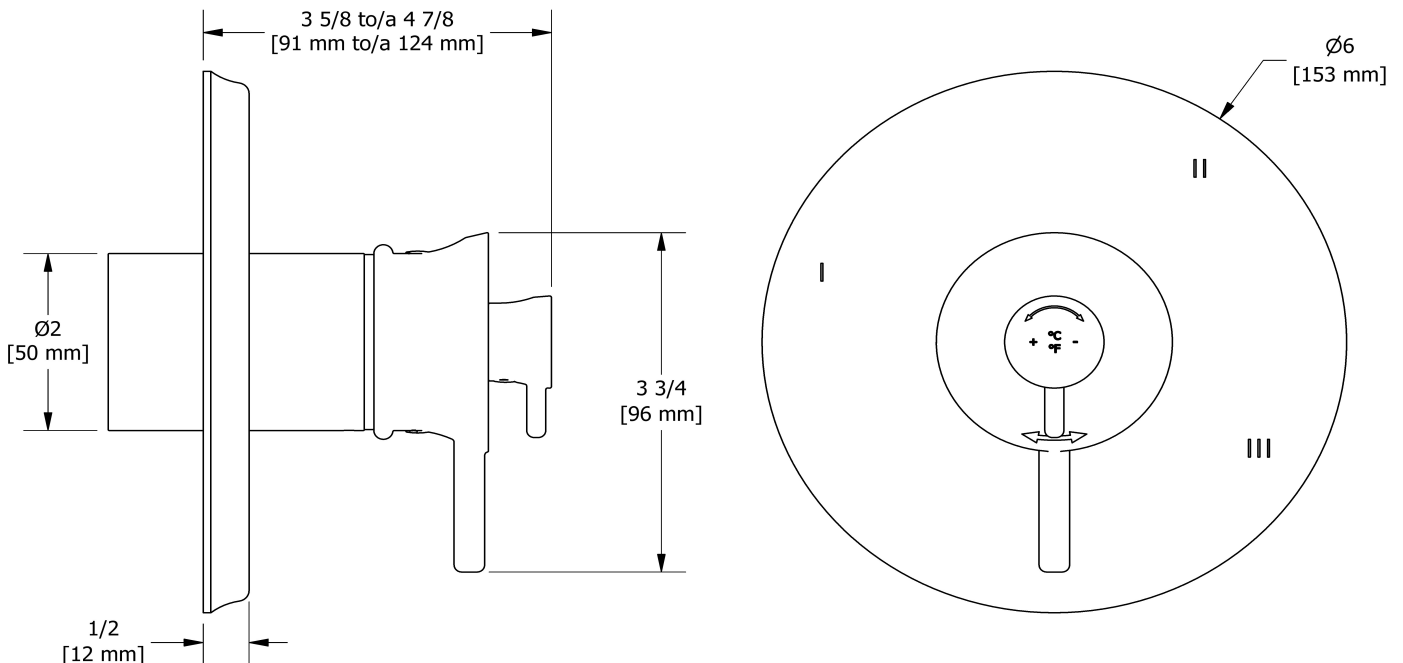

Les dimensions, les modèles et les finis présentés peuvent différer.

Garantie

Le produit **Riobel Inc.** que vous venez d'acquérir est couvert par une garantie À VIE limitée contre tout vice de fabrication sur les pièces et les finis chrome, PVS et noirs et toutes les pièces actives à partir de la date d'achat. Les autres finis, notamment les plastiques, sont garantis un an. Tous les composants électriques et électroniques sont couverts par une garantie limitée de 5 ans.

Service à la clientèle

Ontario, Ouest Canadien : 888-287-5354 Québec, Maritimes, États-Unis : 866-473-8442