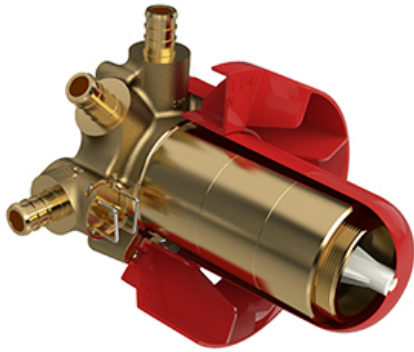

Brut de valve coaxiale 3 voies, sans cartouche, Type
T/P PEX
R45-SPEX

Spécifications

Descriptions

- Brut seul
- Valves de service
- Commandez la garniture TXX45XX ou TXX47XX pour compléter
- Capuchon d'essai
- Trois sorties d'eau 1/2" PEX
- Entrée d'eau 1/2" PEX

Couleur disponible

- :

Certifications

- CSA B125.1
- ASME A112.18.1
- ASSE 1016
- Approbation CMR248

UPC®

Les dimensions, les modèles et les finis présentés peuvent différer.

Garantie

Le produit **Riobel Inc.** que vous venez d'acquérir est couvert par une garantie À VIE limitée contre tout vice de fabrication sur les pièces et les finis chrome, PVS et noirs et toutes les pièces actives à partir de la date d'achat. Les autres finis, notamment les plastiques, sont garantis un an. Tous les composants électriques et électroniques sont couverts par une garantie limitée de 5 ans.

Service à la clientèle

Ontario, Ouest Canadien : 888-287-5354 Québec, Maritimes, États-Unis : 866-473-8442

2020.11.23