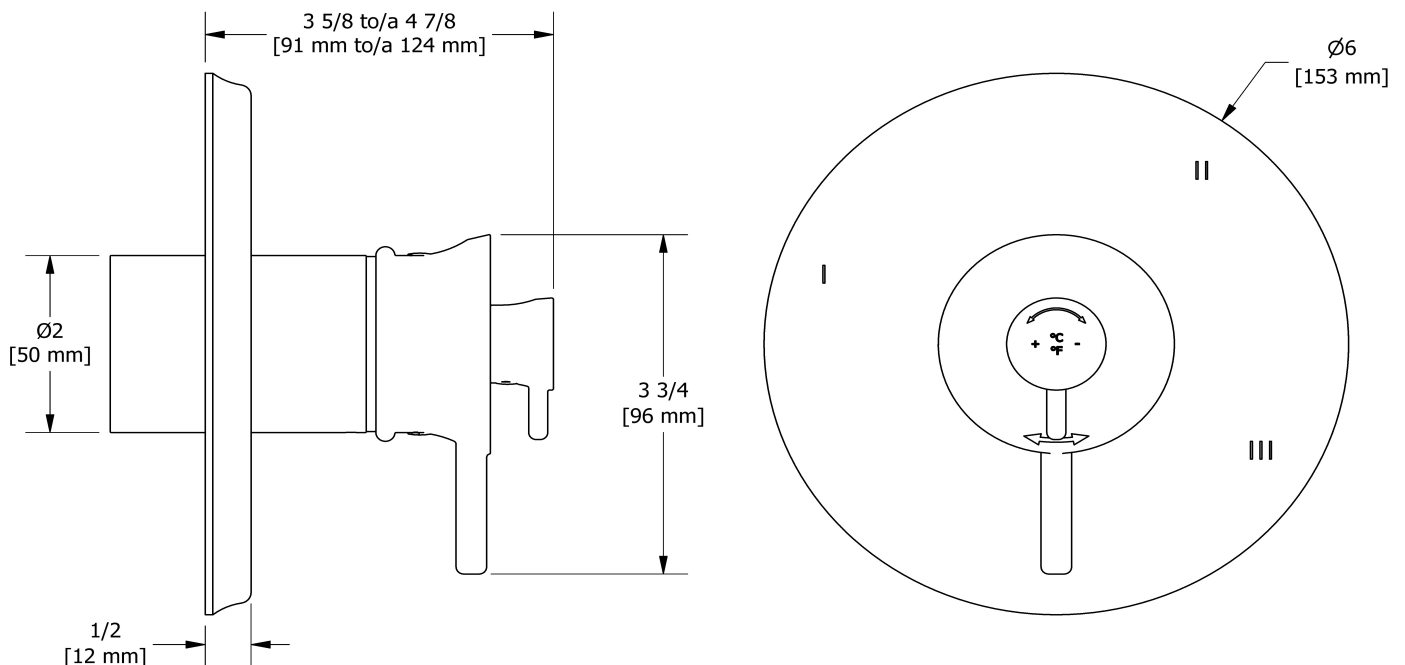

Valve complète 3 voies non-partagées coaxiale Type
T/P PEX
AT47-SPEX

Spécifications

Composition

- R45-SPEX - Brut de valve coaxiale 3 voies, sans cartouche, Type T/P PEX
- TAT47C - Garniture pour valve 3 voies non-partagées coaxiale Type T/P

Débits disponibles

- Type TP - Utiliser avec une tête de douche de 7L/min (1.8 gpm) ou plus
- 19 L/min, 5.0 gpm (US) 60psi

Certifications

- CSA B125.1
- ASME A112.18.1
- ASSE 1016
- Approbation CMR248
- ADA