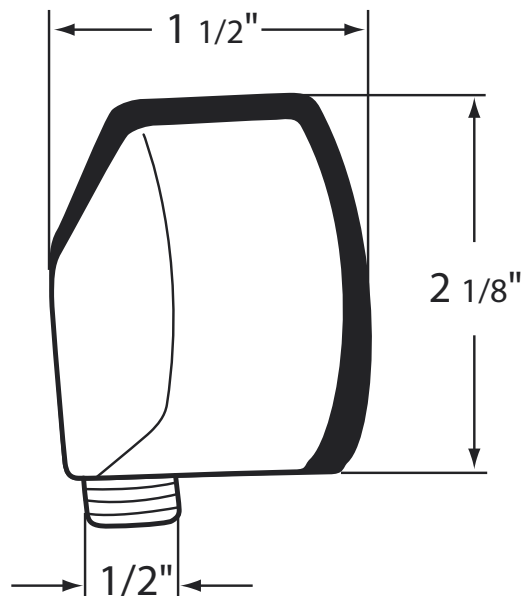

For warranty or additional information, contact:

U.S.A.
houseofrohl.com/support
1-800-777-9762

QUEBEC / MARITIMES / WESTERN CANADA
QUÉBEC / MARITIMES / OUEST CANADIEN
QUEBEC / MARITIMOS / CANADA OCCIDENTAL
houseofrohl.ca/support
1-866-473-8442

ONTARIO
houseofrohl.ca/support
1-800-287-5354