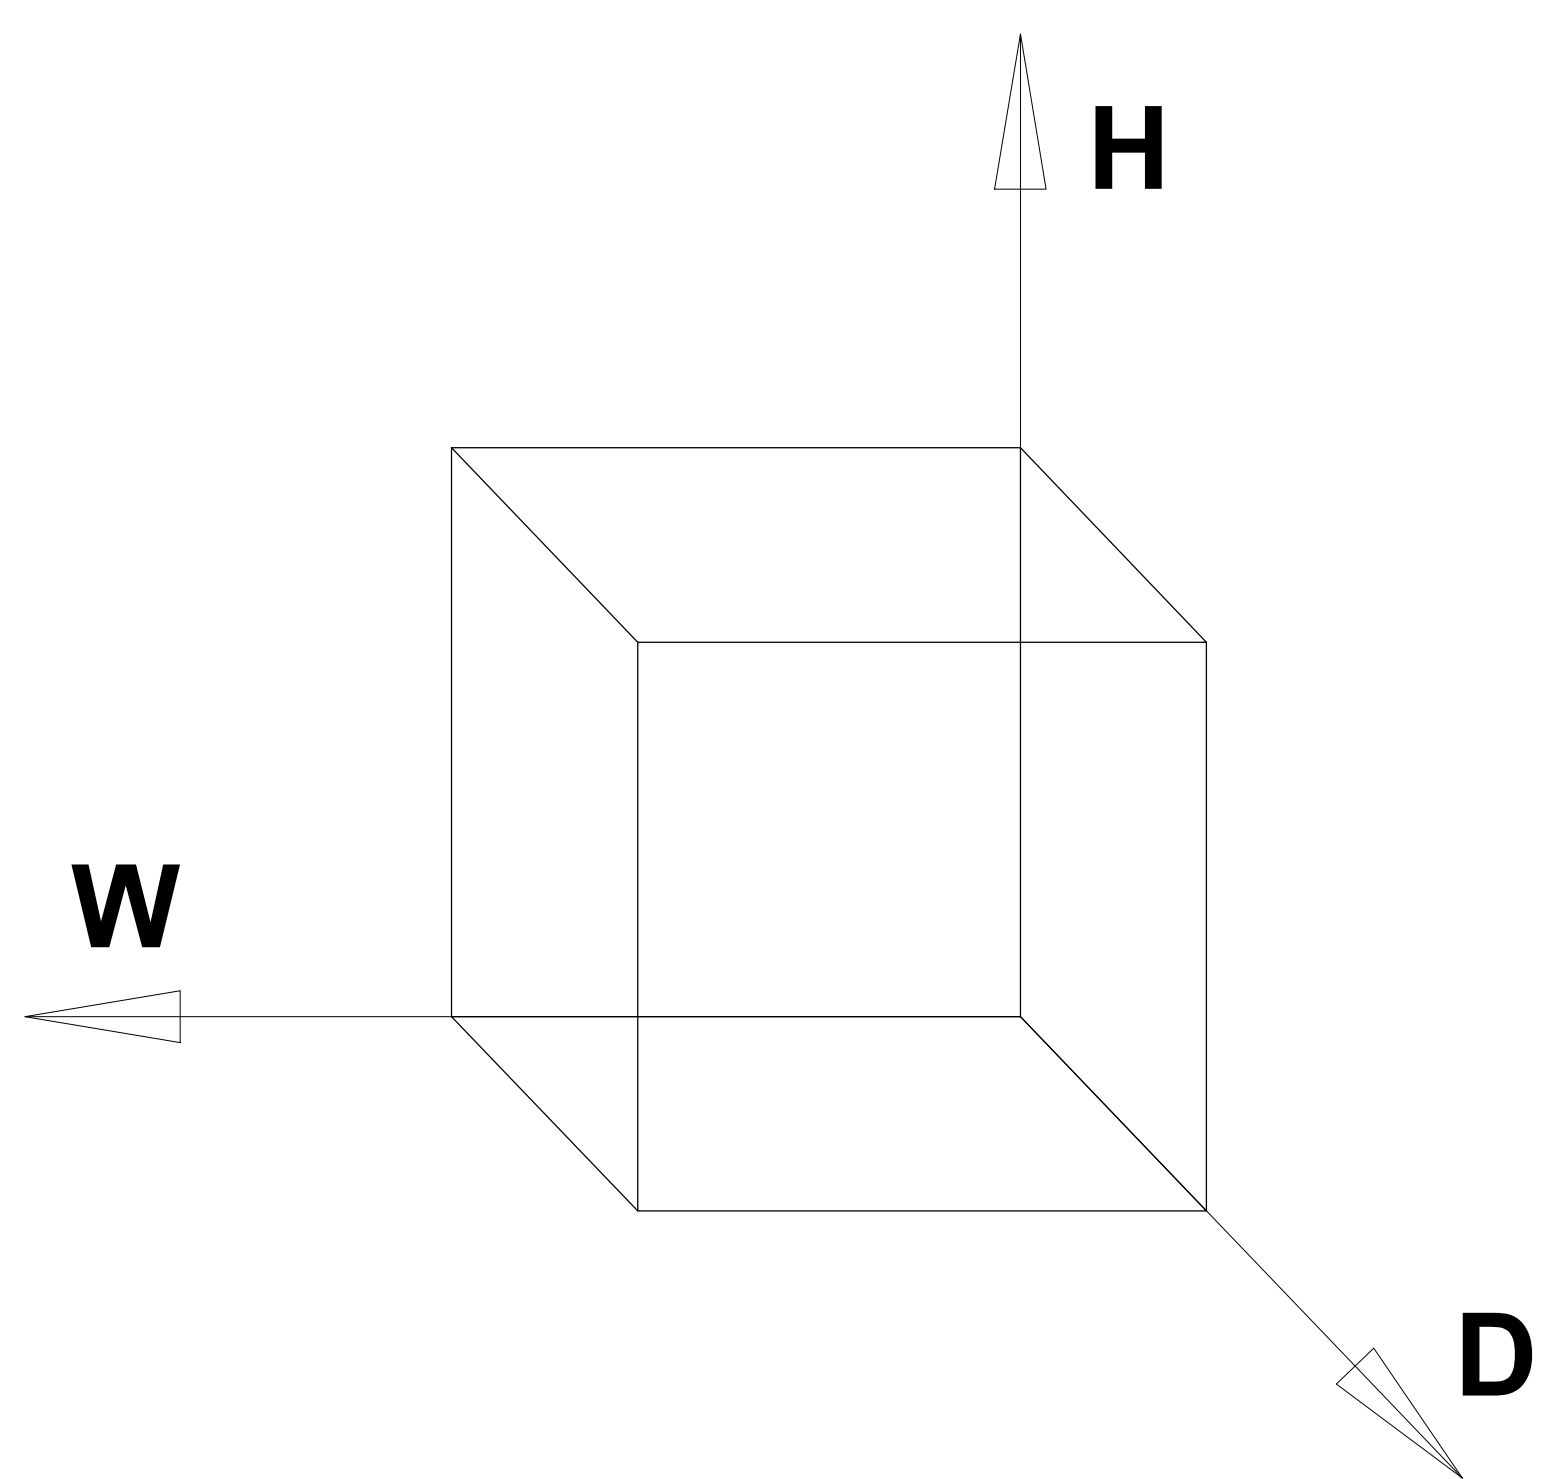

# Kurt Side Table

**Net Weight: 20.23 lbs / 9.18 Kgs**