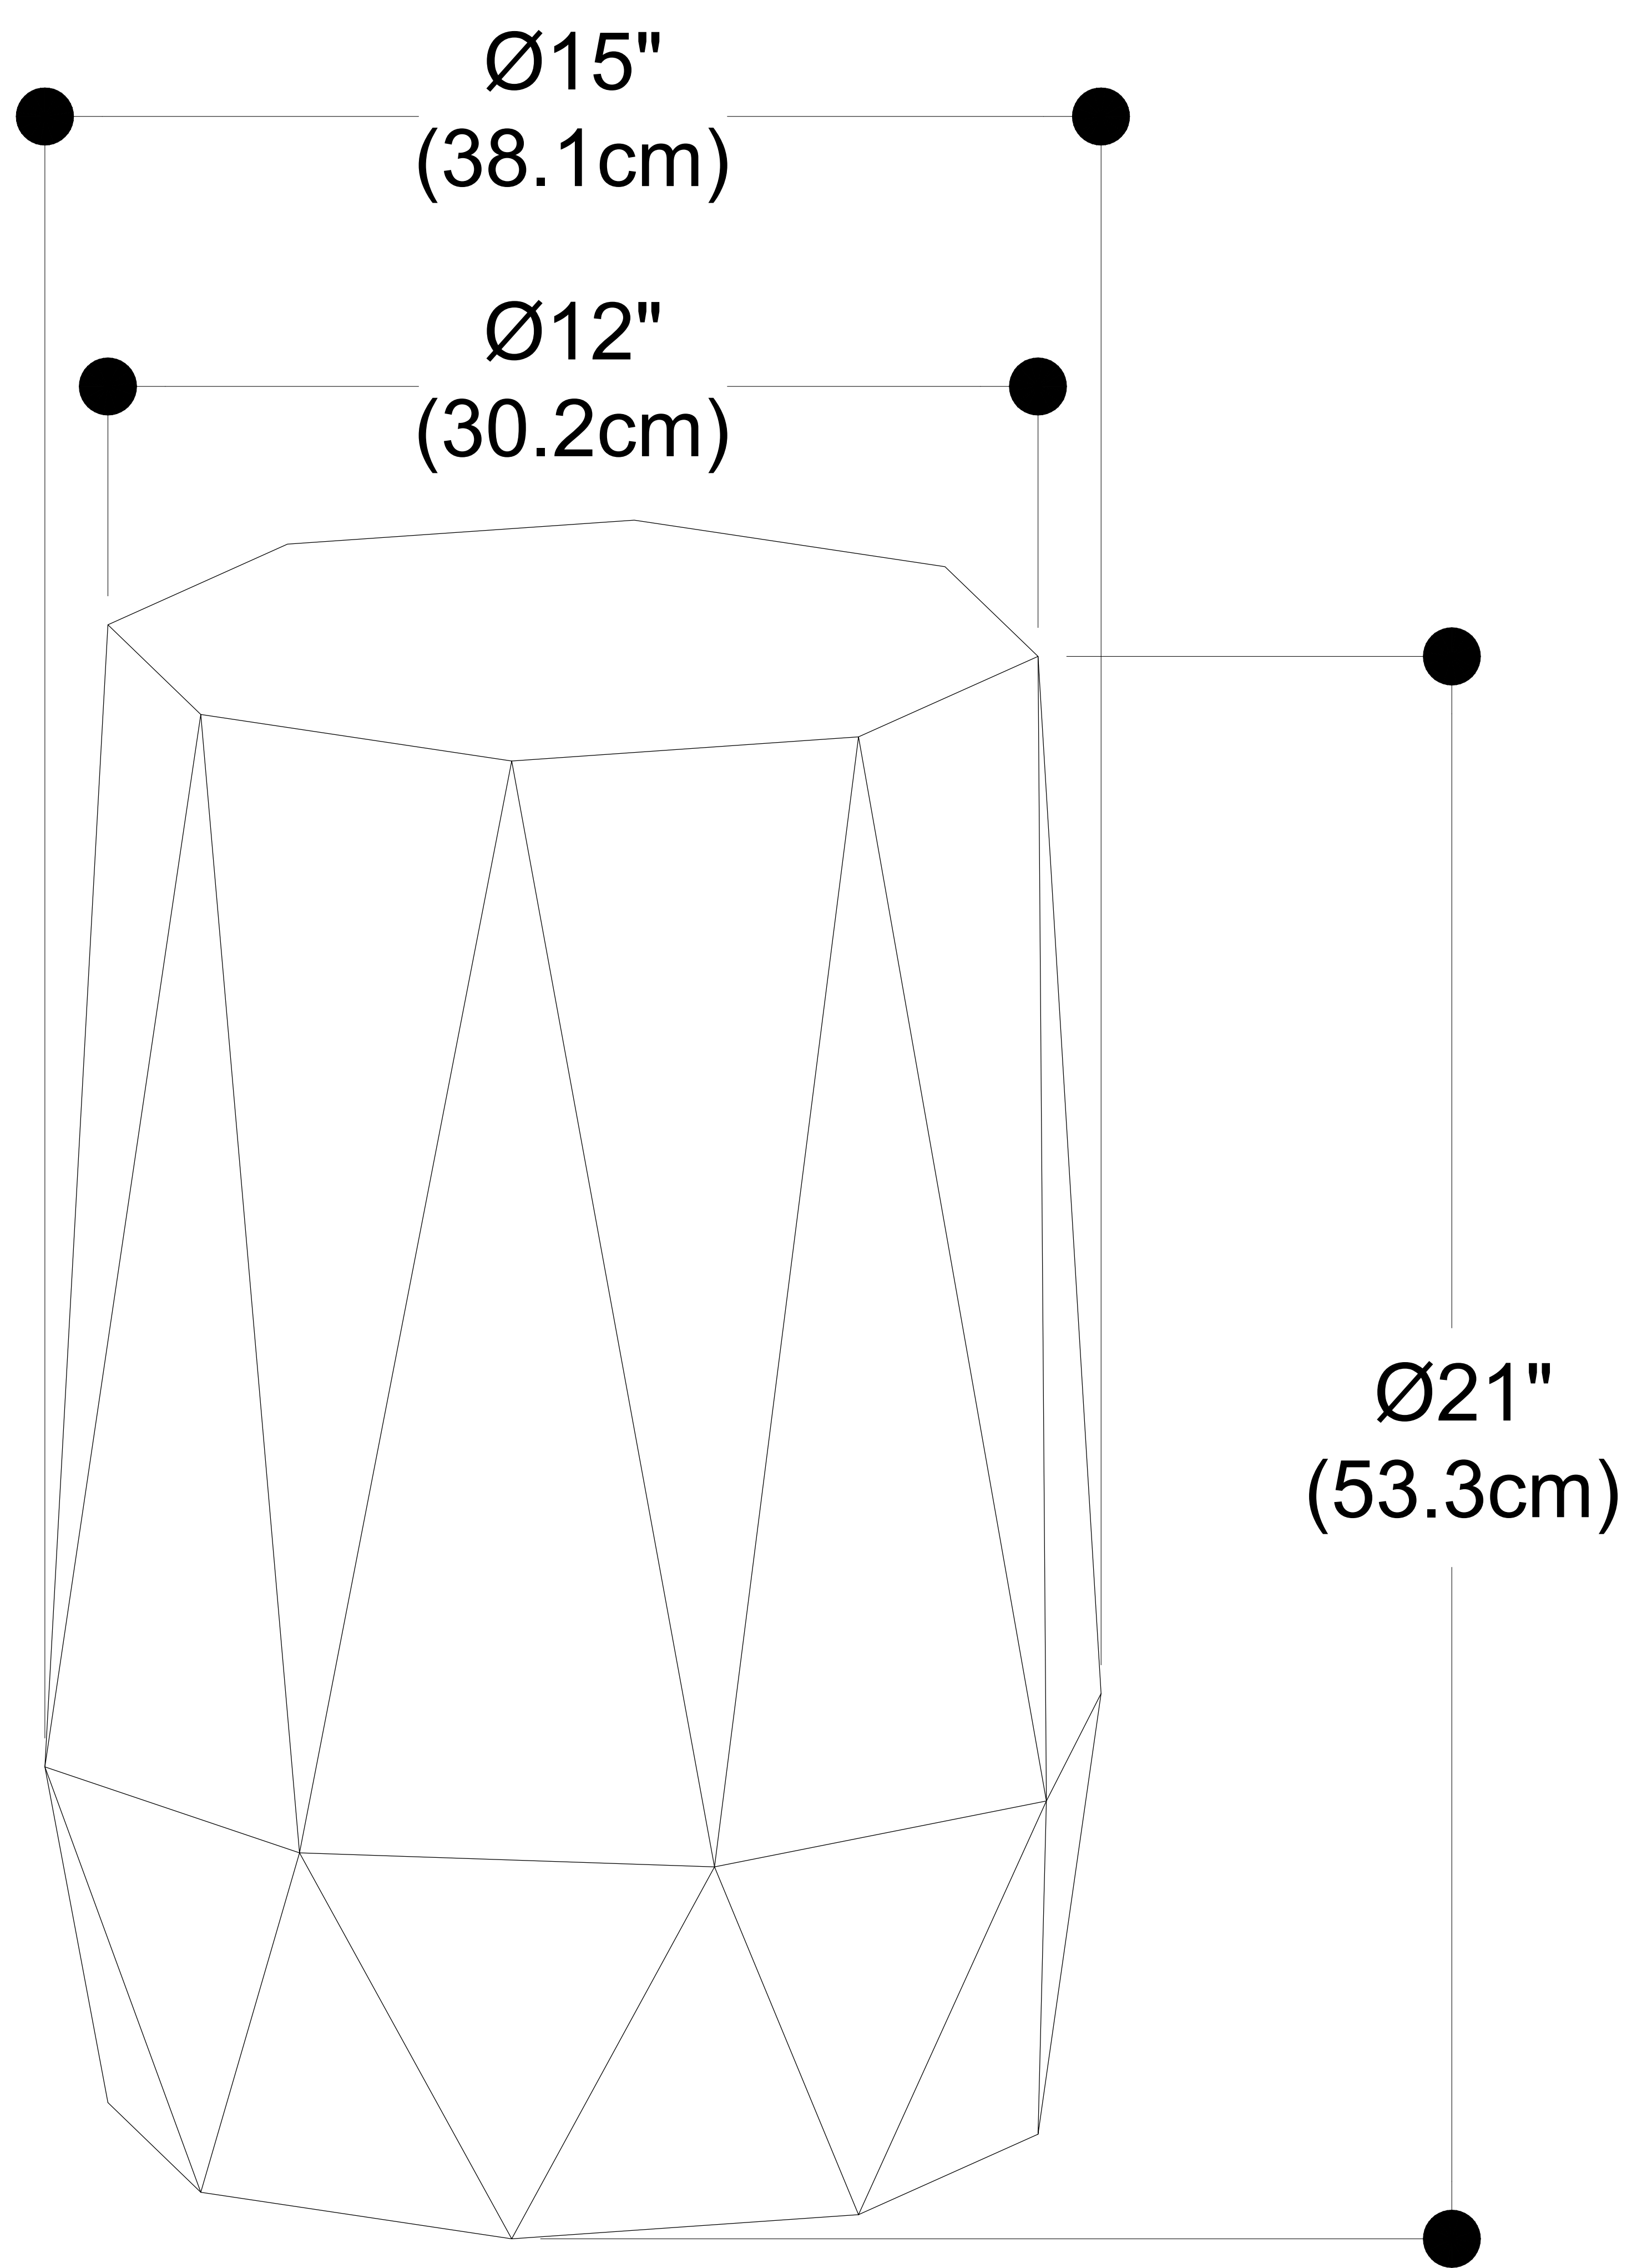

# Kurt Side Table

**Net Weight: 20.23 lbs / 9.18 Kgs**