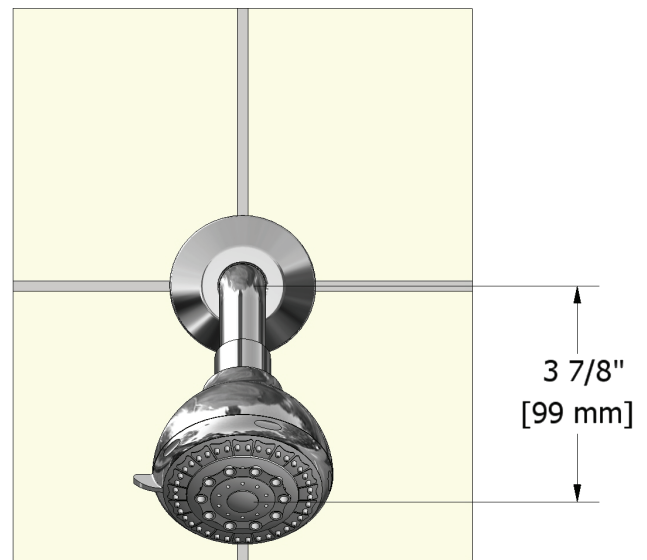

Tête de douche 3 jets avec bras

MODÈLES : 308

UPC®

For warranty or additional information, contact:

US Customers

U.S.A.
houseofrohl.com/support
1-800-777-9762

QUEBEC / MARITIMES / WESTERN CANADA
QUÉBEC / MARITIMES / OUEST CANADIEN
QUEBEC / MARITIMOS / CANADA OCCIDENTAL
houseofrohl.ca/support
1-866-473-8442