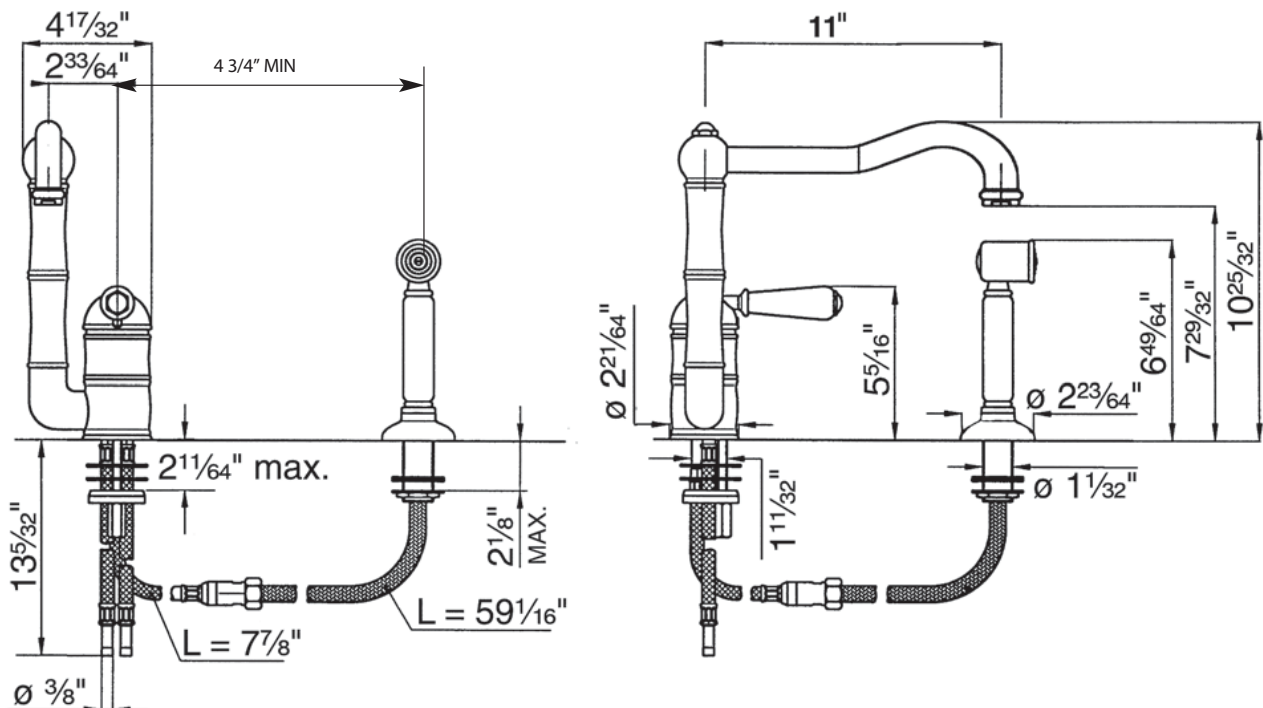

For warranty or additional information, contact:

U.S.A.
houseofrohl.com/support
1-800-777-9762

QUEBEC / MARITIMES / WESTERN CANADA
QUÉBEC / MARITIMES / OUEST CANADIEN
QUEBEC / MARITIMOS / CANADA OCCIDENTAL
houseofrohl.ca/support
1-866-473-8442

ONTARIO
houseofrohl.ca/support
1-800-287-5354