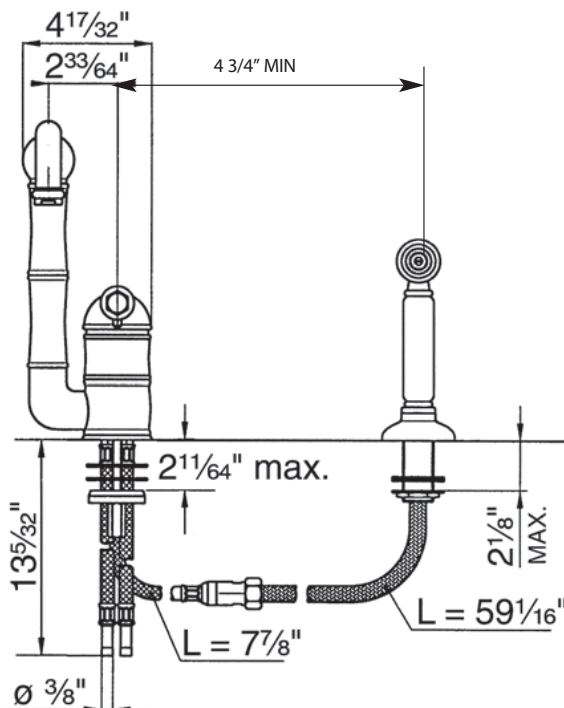

For warranty or additional information, contact:

U.S.A.
houseofrohl.com/support
1-800-777-9762

QUEBEC / MARITIMES / WESTERN CANADA
QUÉBEC / MARITIMES / OUEST CANADIEN
QUEBEC / MARITIMOS / CANADA OCCIDENTAL
houseofrohl.ca/support
1-866-473-8442

ONTARIO
houseofrohl.ca/support
1-800-287-5354