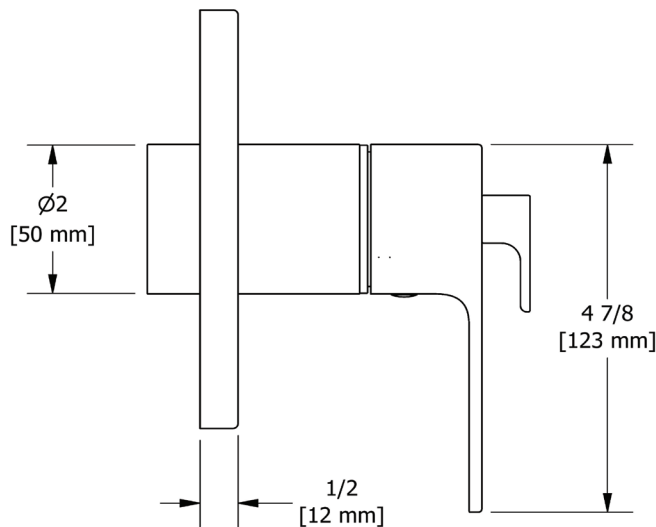

For warranty or additional information, contact:

U.S.A.
houseofrohl.com/support
1-800-777-9762

QUEBEC / MARITIMES / WESTERN CANADA
QUÉBEC / MARITIMES / OUEST CANADIEN
QUEBEC / MARITIMOS / CANADA OCCIDENTAL
houseofrohl.ca/support
1-866-473-8442

ONTARIO
houseofrohl.ca/support
1-800-287-5354