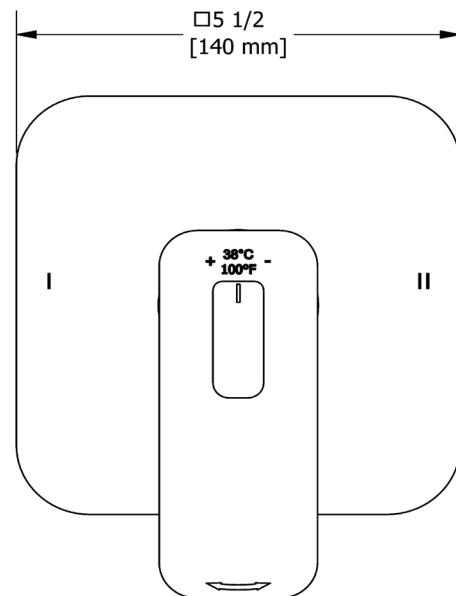

Equinox™

Garniture pour valve 2 voies non-partagées coaxiale Type T/P (thermo/pression équilibrée)

MODÈLES: TEQ44

For warranty or additional information, contact:

U.S.A.
houseofrohl.com/support
1-800-777-9762