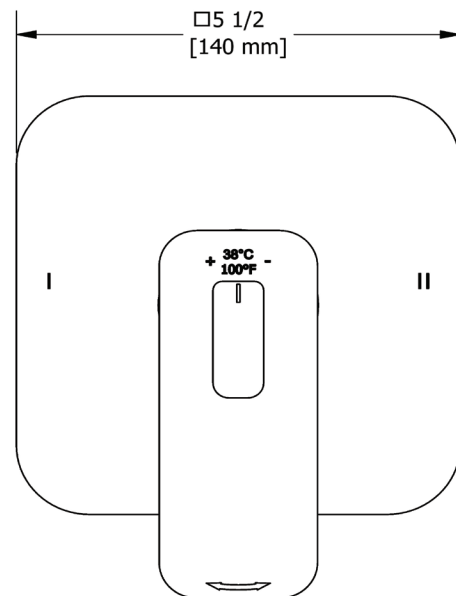

Equinox™

Trim para válvula coaxial de 2 vías no compartida
Tipo T/P (termo/presión balanceada)

MODELOS: TEQ44

For warranty or additional information, contact:

U.S.A.
houseofrohl.com/support
1-800-777-9762