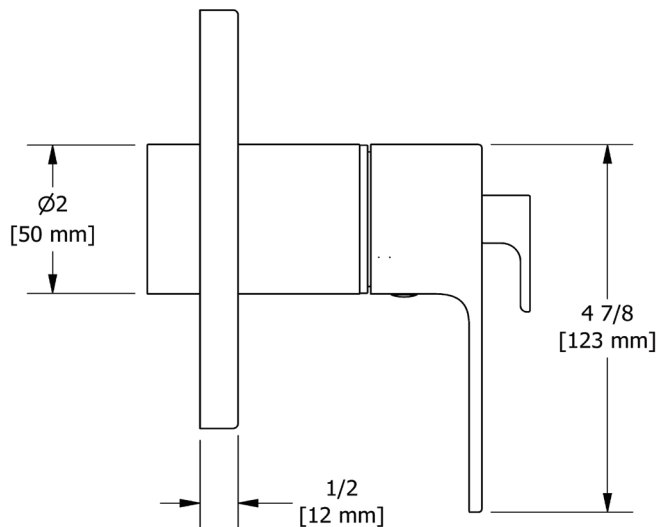

Equinox™

Garniture pour valve 2 voies non-partagées coaxiale Type T/P (thermo/pression équilibrée)

MODÈLES: TEQ44

For warranty or additional information, contact:

U.S.A.
houseofrohl.com/support
1-800-777-9762