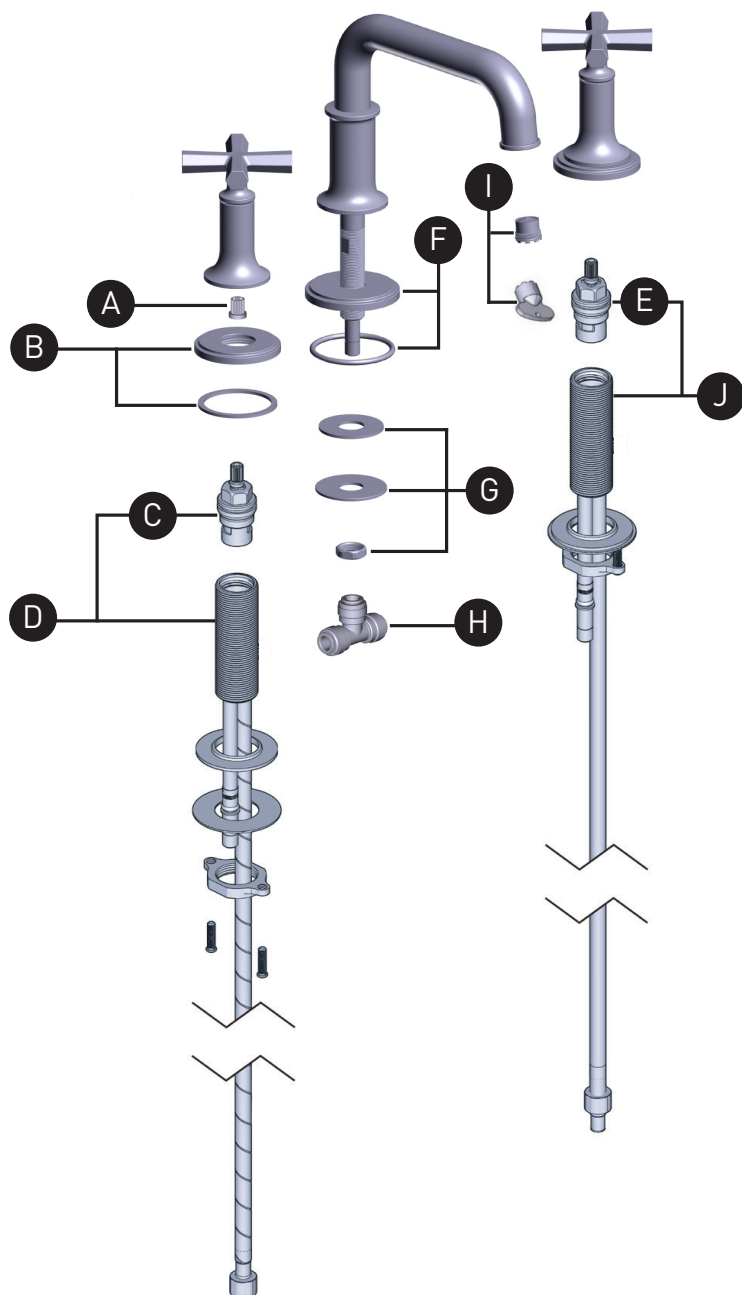

## PIEZAS ILUSTRADAS

SG09UD3XM  
SAN GIOVANNI™

Grifo de lavatorio bimando con pico en U

ID	Referencia del kit
A	306-266
*B	221780
C	401-079
D	0-520-b
E	401-080
*F	221783
G	7435
H	7328
I	S6-626-12
J	0-520-B