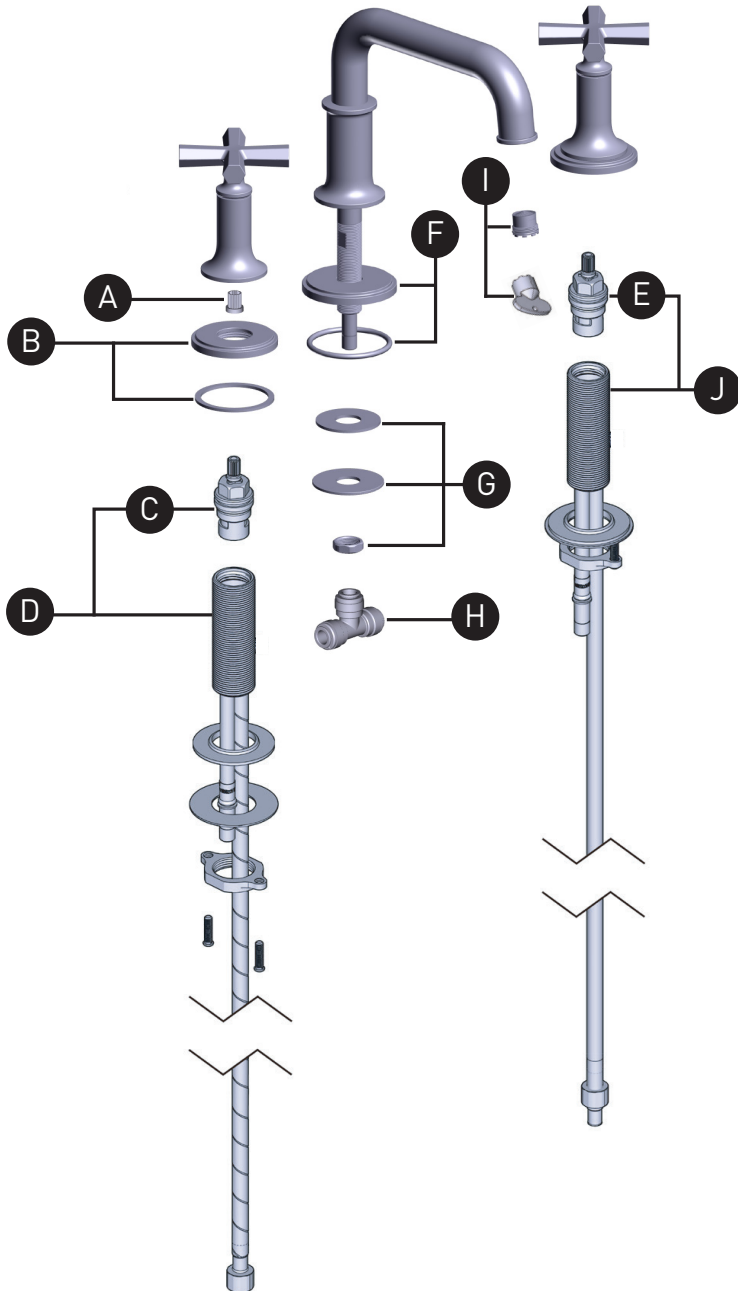

ORDER BY PART NUMBER

ILLUSTRATED PARTS

SG09UD3XM  
SAN GIOVANNI™

Widespread Lavatory Faucet With U-Spout

ID	Kit Number
A	306-266
*B	221780
C	401-079
D	0-520-b
E	401-080
*F	221783
G	7435
H	7328
I	S6-626-12
J	0-520-B

# ILLUSTRATIONS DES PIÈCES

## SG09UD3XM SAN GIOVANNI<sup>MC</sup>

Robinet de Lavabo 8" avec bec en U

ID	Référence du kit
A	306-266
*B	221780
C	401-079
D	0-520-b
E	401-080
*F	221783
G	7435
H	7328
I	S6-626-12
J	0-520-B

\*Préciser le fini souhaité lors de  
la commande.