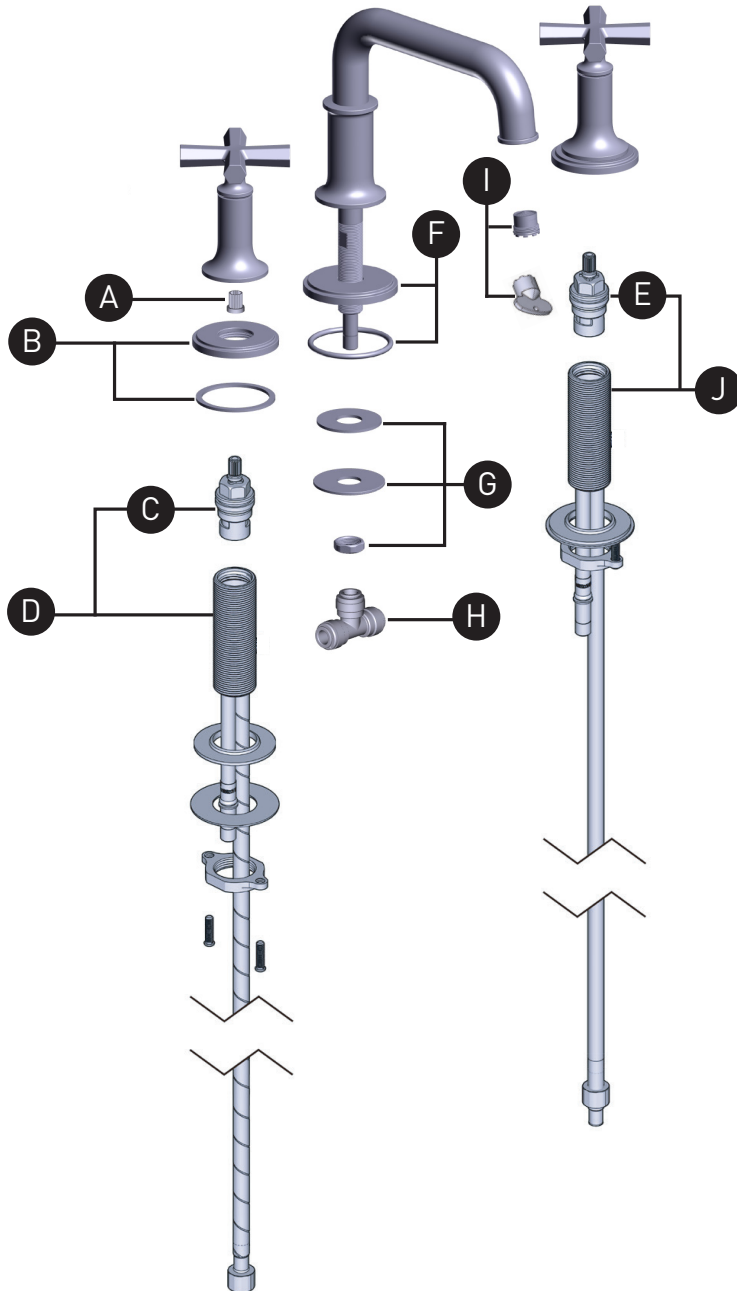

ORDER BY PART NUMBER

ILLUSTRATED PARTS

SG09UD3XM  
SAN GIOVANNI™

Widespread Lavatory Faucet With U-Spout

ID	Kit Number
A	306-266
*B	221780
C	401-079
D	0-520-b
E	401-080
*F	221783
G	7435
H	7328
I	S6-626-12
J	0-520-B

# ILLUSTRATIONS DES PIÈCES

## SG09UD3XM SAN GIOVANNI<sup>MC</sup>

Robinet de Lavabo 8" avec bec en U

ID	Référence du kit
A	306-266
*B	221780
C	401-079
D	0-520-b
E	401-080
*F	221783
G	7435
H	7328
I	S6-626-12
J	0-520-B

\*Préciser le fini souhaité lors de  
la commande.