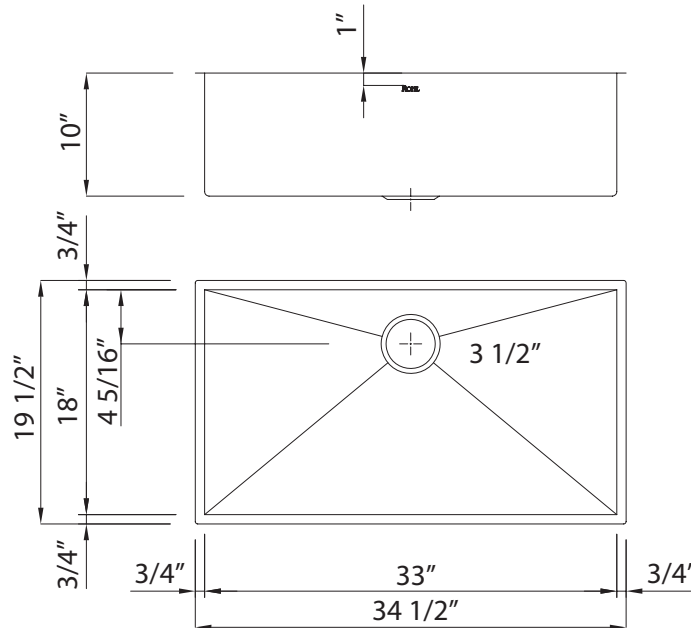

For warranty or additional information, contact:

U.S.A.
houseofrohl.com/support
1-800-777-9762

QUEBEC / MARITIMES / WESTERN CANADA
QUÉBEC / MARITIMES / OUEST CANADIEN
QUEBEC / MARITIMOS / CANADA OCCIDENTAL
houseofrohl.ca/support
1-866-473-8442

ONTARIO
houseofrohl.ca/support
1-800-287-5354