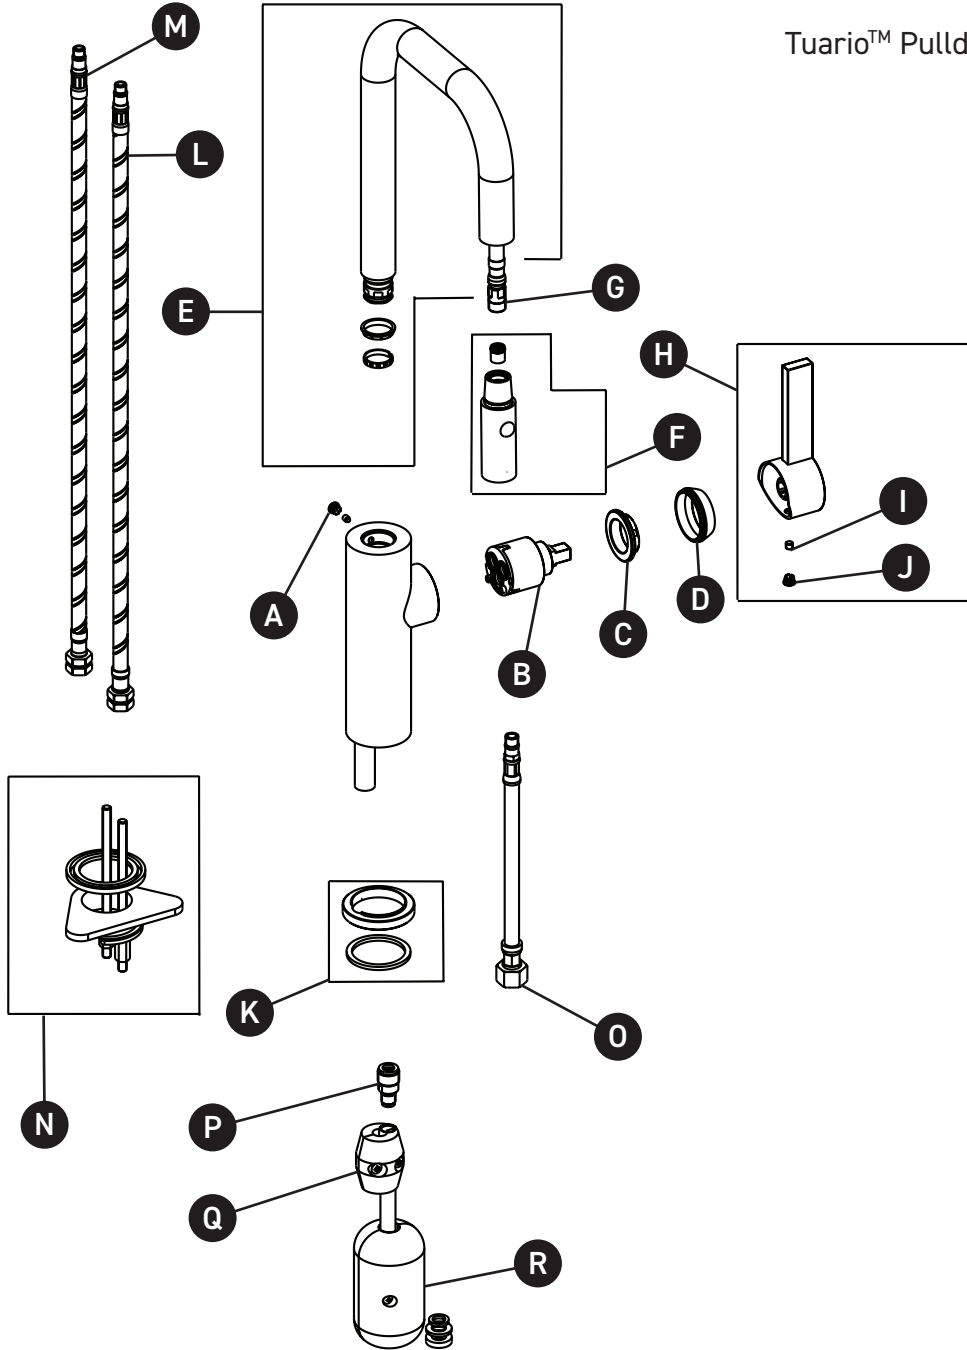

ORDER BY PART NUMBER

ILLUSTRATED PARTS

TR66D1

Tuario™ Pulldown Bar/Food Prep Faucet - U Spout

ID	Kit Number	Finish
A	16 000658	N/A
B	16 000007	N/A
C	16 000112	N/A
D	16 000794	N/A
E	16 003067	See below
F	16 001335	See below
G	16 002205	N/A
H	16 000193	See below
I	16 000657	N/A
J	16 000658	N/A
K	16 002748	See below
L	16 002121	N/A
M	16 002122	N/A
N	16 002558	N/A
O	16 003160	N/A
P	16 003030	N/A
Q	16 003227	N/A
R	16 000580	N/A

ILLUSTRATIONS DES PIÈCES

TR66D1

Tuario™ robinet monotrou pour évier de
bar avec douchette 2 jets

ID	Référence du kit	Finition
A	16 000658	N/A
B	16 000007	N/A
C	16 000112	N/A
D	16 000794	N/A
E	16 003067	Voir ci-dessous
F	16 001335	Voir ci-dessous
G	16 002205	N/A
H	16 000193	Voir ci-dessous
I	16 000657	N/A
J	16 000658	N/A
K	16 002748	Voir ci-dessous
L	16 002121	N/A
M	16 002122	N/A
N	16 002558	N/A
O	16 003160	N/A
P	16 003030	N/A
Q	16 003227	N/A
R	16 000580	N/A