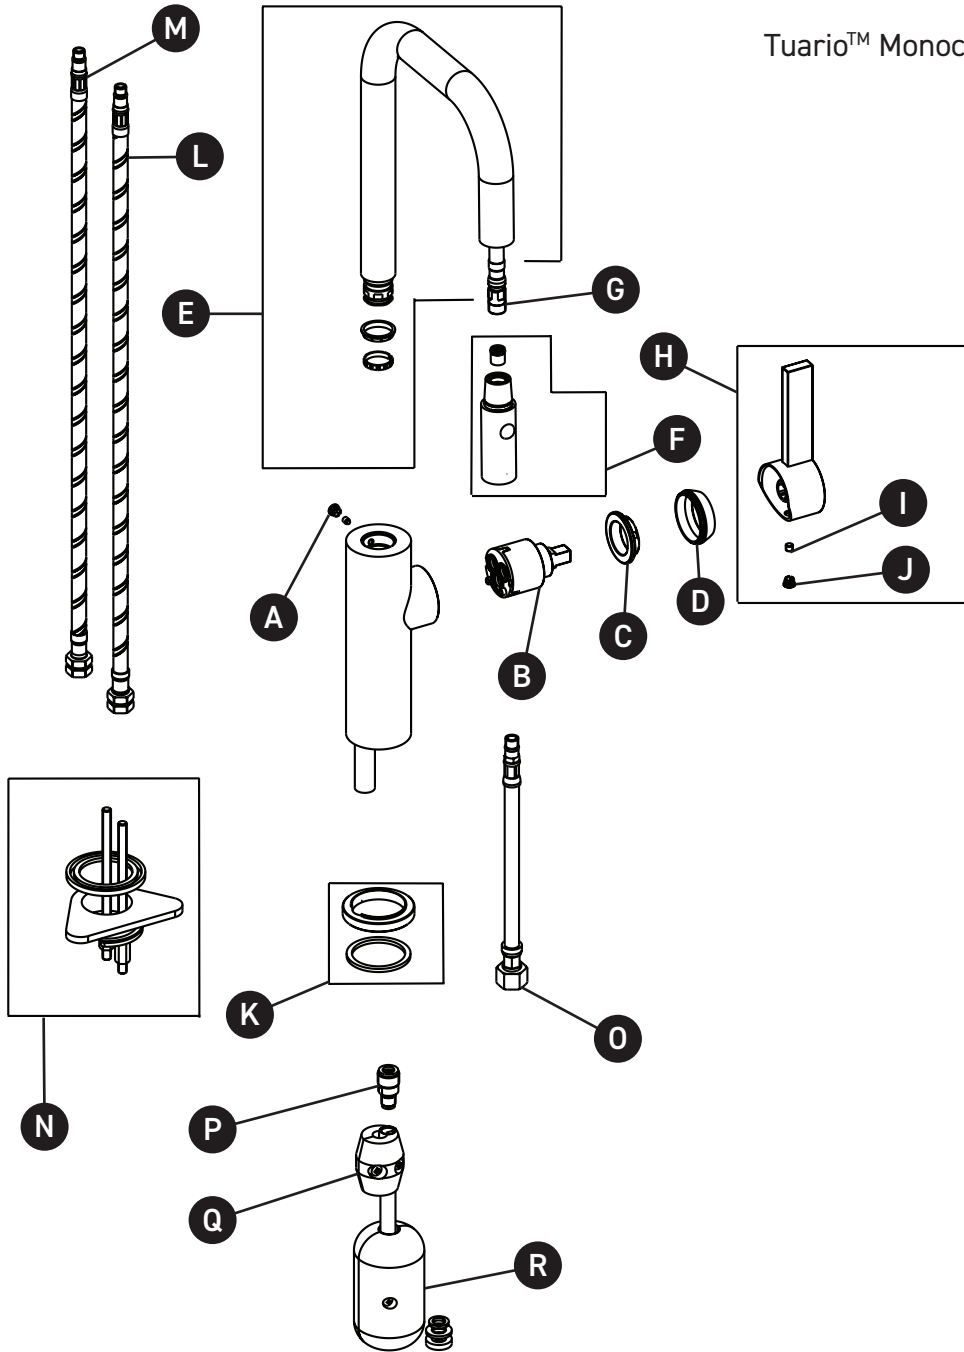

ORDER BY PART NUMBER

ILLUSTRATED PARTS

TR66D1

Tuario™ Pulldown Bar/Food Prep Faucet - U Spout

ID	Kit Number	Finish
A	16 000658	N/A
B	16 000007	N/A
C	16 000112	N/A
D	16 000794	N/A
E	16 003067	See below
F	16 001335	See below
G	16 002205	N/A
H	16 000193	See below
I	16 000657	N/A
J	16 000658	N/A
K	16 002748	See below
L	16 002121	N/A
M	16 002122	N/A
N	16 002558	N/A
O	16 003160	N/A
P	16 003030	N/A
Q	16 003227	N/A
R	16 000580	N/A

ILLUSTRATIONS DES PIÈCES

TR66D1

Tuario™ robinet monotrou pour évier de
bar avec douchette 2 jets

ID	Référence du kit	Finition
A	16 000658	N/A
B	16 000007	N/A
C	16 000112	N/A
D	16 000794	N/A
E	16 003067	Voir ci-dessous
F	16 001335	Voir ci-dessous
G	16 002205	N/A
H	16 000193	Voir ci-dessous
I	16 000657	N/A
J	16 000658	N/A
K	16 002748	Voir ci-dessous
L	16 002121	N/A
M	16 002122	N/A
N	16 002558	N/A
O	16 003160	N/A
P	16 003030	N/A
Q	16 003227	N/A
R	16 000580	N/A

TR66D1

Tuario™ Monocomando bar de ducha caño giratorio

ID	Referencia del kit	Acabado
A	16 000658	N/A
B	16 000007	N/A
C	16 000112	N/A
D	16 000794	N/A
E	16 003067	Ver más abajo
F	16 001335	Ver más abajo
G	16 002205	N/A
H	16 000193	Ver más abajo
I	16 000657	N/A
J	16 000658	N/A
K	16 002748	Ver más abajo
L	16 002121	N/A
M	16 002122	N/A
N	16 002558	N/A
O	16 003160	N/A
P	16 003030	N/A
Q	16 003227	N/A
R	16 000580	N/A