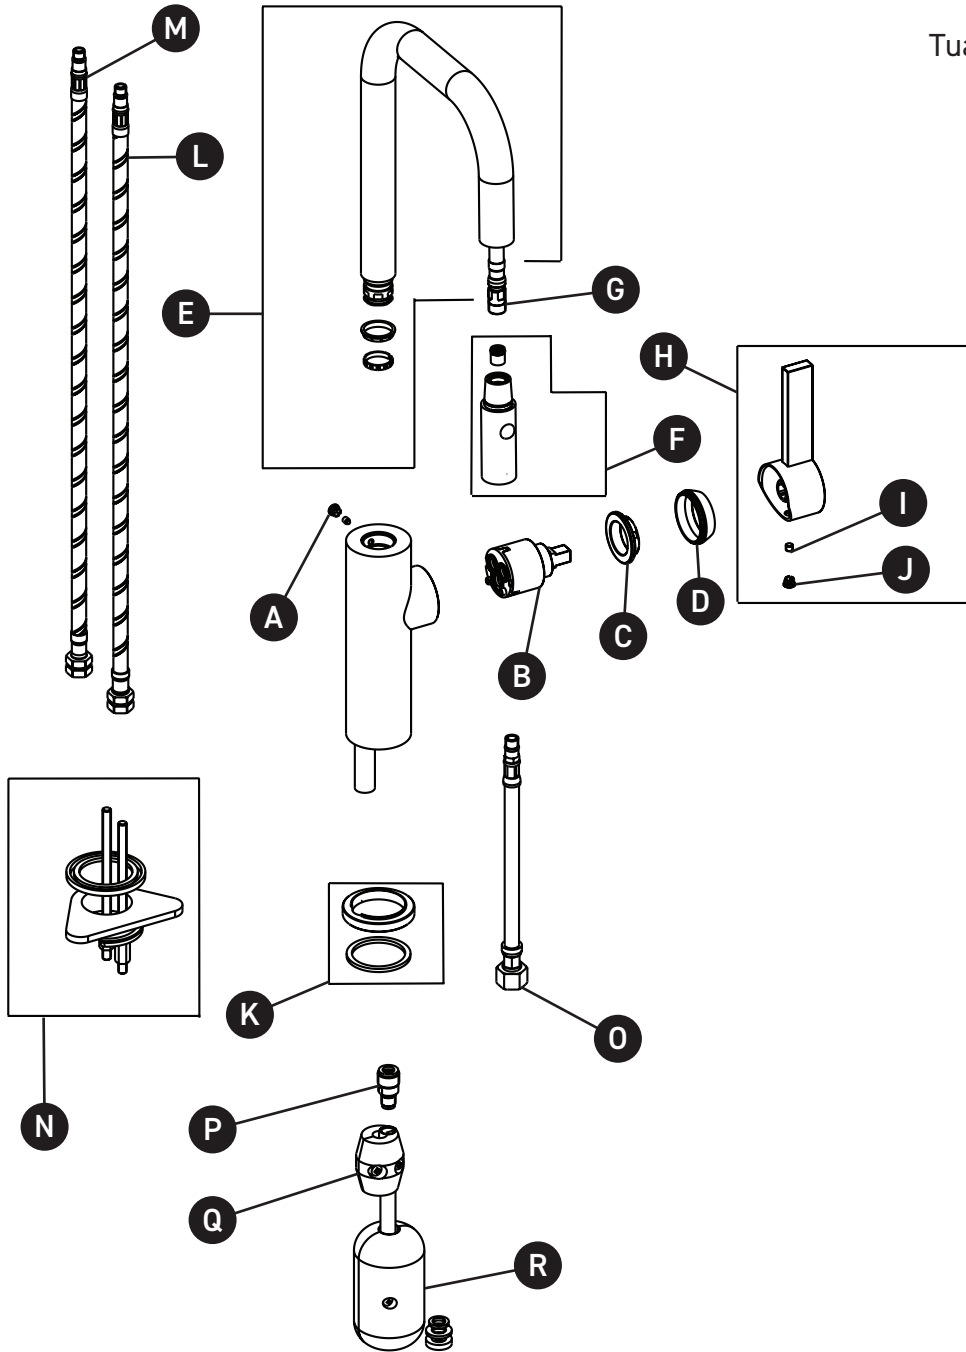

ORDER BY PART NUMBER

ILLUSTRATED PARTS

TR66D1

Tuario™ Pulldown Bar/Food Prep Faucet - U Spout

ID	Kit Number	Finish
A	16 000658	N/A
B	16 000007	N/A
C	16 000112	N/A
D	16 000794	N/A
E	16 003067	See below
F	16 001335	See below
G	16 002205	N/A
H	16 000193	See below
I	16 000657	N/A
J	16 000658	N/A
K	16 002748	See below
L	16 002121	N/A
M	16 002122	N/A
N	16 002558	N/A
O	16 003160	N/A
P	16 003030	N/A
Q	16 003227	N/A
R	16 000580	N/A

ILLUSTRATIONS DES PIÈCES

TR66D1

Tuario™ robinet monotrou pour évier de
bar avec douchette 2 jets

ID	Référence du kit	Finition
A	16 000658	N/A
B	16 000007	N/A
C	16 000112	N/A
D	16 000794	N/A
E	16 003067	Voir ci-dessous
F	16 001335	Voir ci-dessous
G	16 002205	N/A
H	16 000193	Voir ci-dessous
I	16 000657	N/A
J	16 000658	N/A
K	16 002748	Voir ci-dessous
L	16 002121	N/A
M	16 002122	N/A
N	16 002558	N/A
O	16 003160	N/A
P	16 003030	N/A
Q	16 003227	N/A
R	16 000580	N/A