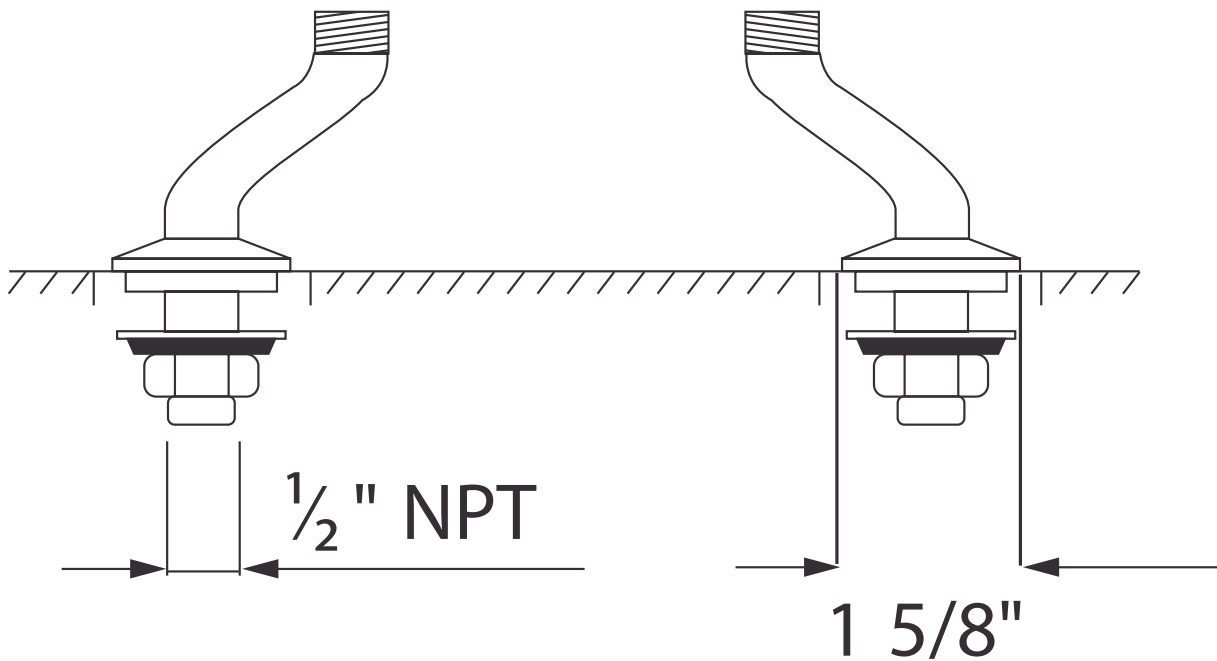

For warranty or additional information, contact:

U.S.A.
houseofrohl.com/support
1-800-777-9762

QUEBEC / MARITIMES / WESTERN CANADA
QUÉBEC / MARITIMES / OUEST CANADIEN
QUEBEC / MARITIMOS / CANADA OCCIDENTAL
houseofrohl.ca/support
1-866-473-8442

ONTARIO
houseofrohl.ca/support
1-800-287-5354