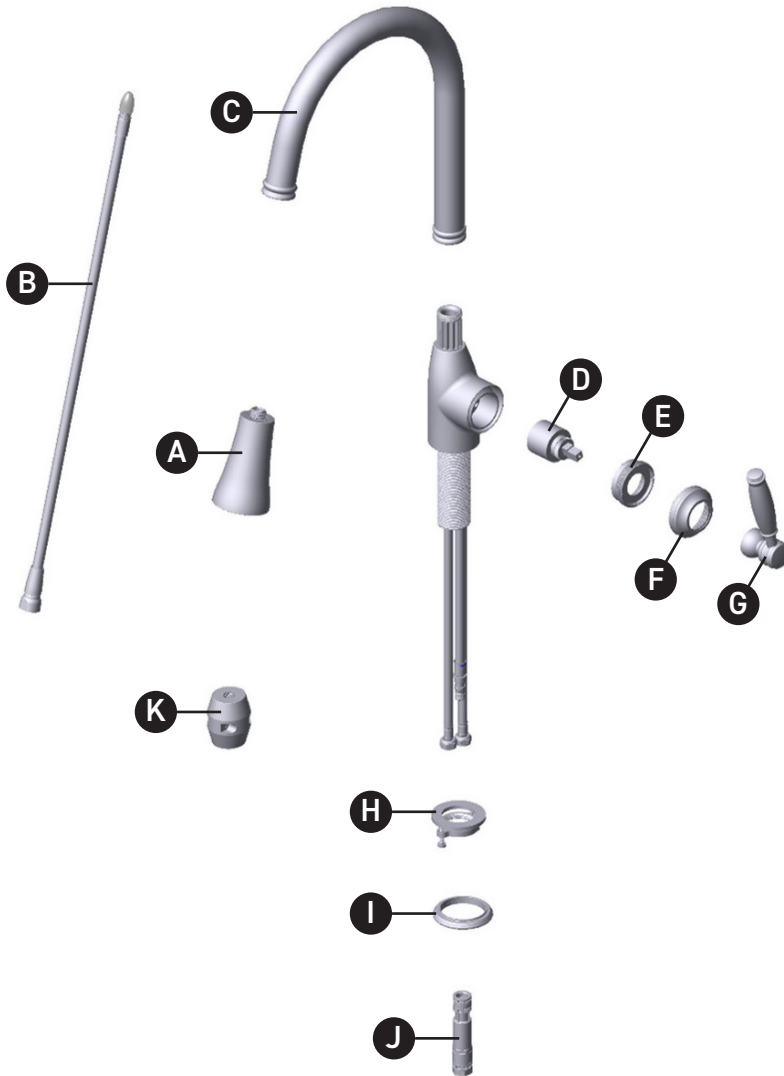

ORDER BY PART NUMBER

ILLUSTRATED PARTS

MB7927

Gotham Pulldown Bar And Food Prep Faucet

ID	Kit Number	Finish
A	3-032.1*	See below
B	9-248.7	N/A
C	9-348.6*	See below
D	3144-501	N/A
E	9-438.3	N/A
F	9-438.2*	See below
G	9-438.1*	See below
H	2-084.1	N/A
I	9-348.4	N/A
J	9-248.8	N/A

ILLUSTRATIONS DES PIÈCES

MB7927

Barre de tirage Gotham et robinet de préparation
des aliments

ID	Référence du kit	Finition
A	3-032.1*	Voir ci-dessous
B	9-248.7	N/A
C	9-348.6*	Voir ci-dessous
D	3144-501	N/A
E	9-438.3	N/A
F	9-438.2*	Voir ci-dessous
G	9-438.1*	Voir ci-dessous
H	2-084.1	N/A
I	9-348.4	N/A
J	9-248.8	N/A