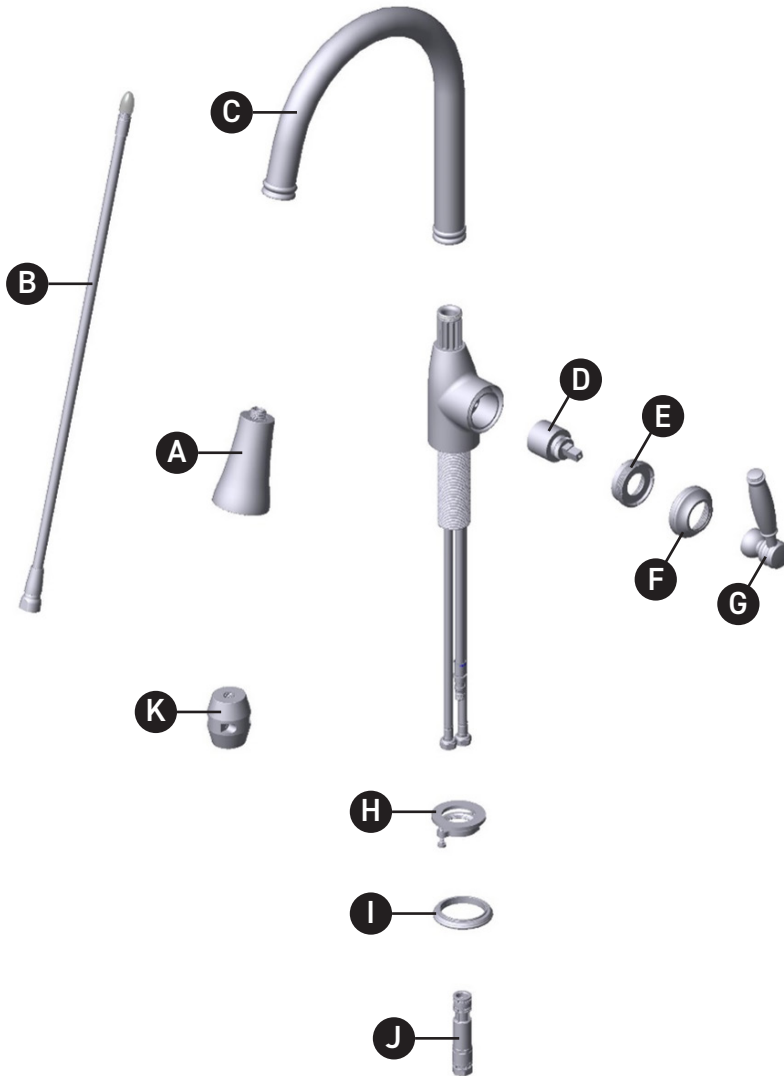

QUÉBEC / MARITIMES / OUEST CANADIEN
houseofrohl.ca/support
1-866-473-8442

ONTARIO
houseofrohl.ca/support
1-800-287-5354

Riobel

PERRIN & ROWE
LONDON

victoria ⊕ albert®

ROHL

PEDIR POR NÚMERO DE REFERENCIA

PIEZAS ILUSTRADAS

MB7927

Barra desplegable Gotham y grifo de preparación de alimentos

ID	Referencia del kit	Acabado
A	3-032.1*	Ver más abajo
B	9-248.7	N/A
C	9-348.6*	Ver más abajo
D	3144-501	N/A
E	9-438.3	N/A
F	9-438.2*	Ver más abajo
G	9-438.1*	Ver más abajo
H	2-084.1	N/A
I	9-348.4	N/A
J	9-248.8	N/A