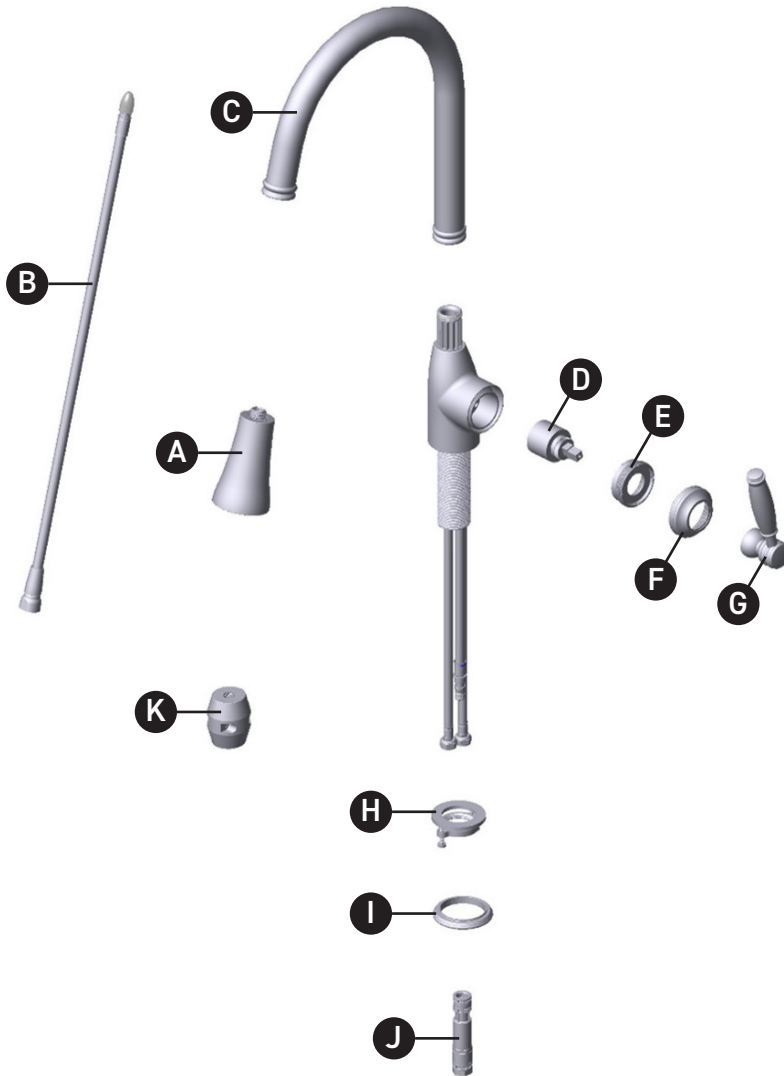

ORDER BY PART NUMBER

ILLUSTRATED PARTS

MB7927

Gotham Pulldown Bar And Food Prep Faucet

ID	Kit Number	Finish
A	3-032.1*	See below
B	9-248.7	N/A
C	9-348.6*	See below
D	3144-501	N/A
E	9-438.3	N/A
F	9-438.2*	See below
G	9-438.1*	See below
H	2-084.1	N/A
I	9-348.4	N/A
J	9-248.8	N/A

***Finish Determined by Suffix**

Finish	Description
APC	Polished Chrome
PN	Polished Nickel
STN	Satin Nickel

For warranty or additional information, contact:

U.S.A.
houseofrohl.com/support
 1-800-777-9762

ILLUSTRATIONS DES PIÈCES

MB7927

Barre de tirage Gotham et robinet de préparation
des aliments

ID	Référence du kit	Finition
A	3-032.1*	Voir ci-dessous
B	9-248.7	N/A
C	9-348.6*	Voir ci-dessous
D	3144-501	N/A
E	9-438.3	N/A
F	9-438.2*	Voir ci-dessous
G	9-438.1*	Voir ci-dessous
H	2-084.1	N/A
I	9-348.4	N/A
J	9-248.8	N/A