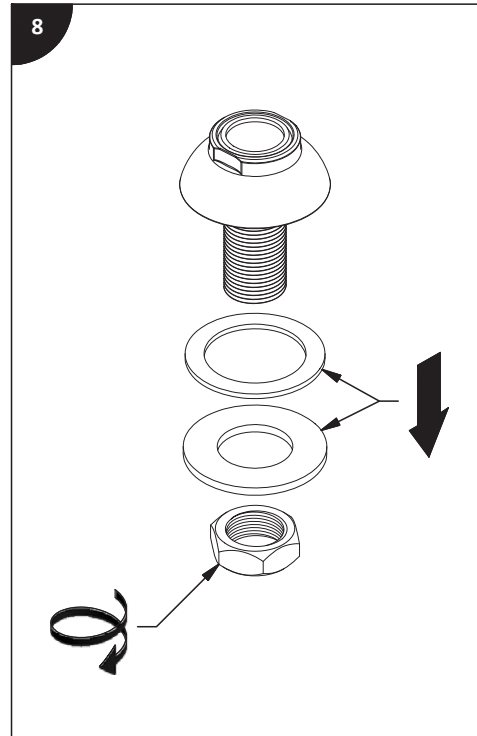

Installation guide / Guide d'installation / Guía de instalación

**Before beginning the installation:**

Read all instructions.  
Purge the water supply system before connecting it to the faucet.

**Avant de commencer l'installation:**

**Tools and equipment required / Outils et matériels requis / Herramientas y material requerido de instalación :**

13 2X

TEMPLATE  
GABARIT  
PLANTILLA

+/- 1 mm [1/32 in]

ADJUST  
AJUSTER  
AJUSTE

14 2X

15

OFF POSITION HOT WATER  
POSITION FERMÉE EAU CHAUDE  
POSICIÓN DE AGUA CALIENTE

OFF POSITION COLD WATER  
POSITION FERMÉE EAU FROIDE  
POSICIÓN DE AGUA FRÍA

16 2X

TIGHT THE SPINDEL  
SERRER LE PIVOT  
APRIETE EL PIVOTE

17-A 2X

INSTALL IN THE ORDER SHOWN  
INSTALLER DANS L'ORDRE INDIQUÉ  
APRETAR EN EL ORDEN INDICADO