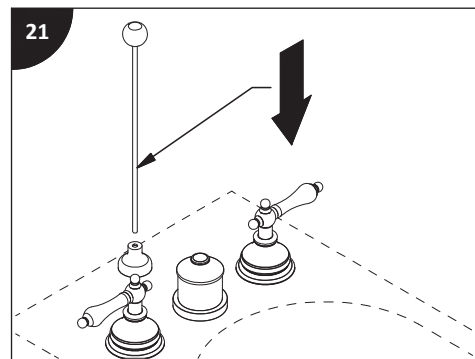

OFF POSITION COLD WATER  
POSITION FERMÉE EAU FROIDE  
POSICIÓN DE AGUA FRÍA

16 2X

TIGHT THE SPINDEL  
SERRER LE PIVOT  
APRIETE EL PIVOTE

17-A 2X

INSTALL IN THE ORDER SHOWN  
INSTALLER DANS L'ORDRE INDIQUÉ  
APRETAR EN EL ORDEN INDICADO

17-B 2X

17-C 2X

INSTALL IN THE ORDER SHOWN  
INSTALLER DANS L'ORDRE INDIQUÉ  
APRETAR EN EL ORDEN INDICADO

18

DO NOT OVER TIGHTEN  
NE PAS TROP SERRER  
NO MÁS DE NO APRETAR

19

DO NOT OVER TIGHTEN  
NE PAS TROP SERRER  
NO MÁS DE NO APRETAR

20

DO NOT OVER TIGHTEN  
NE PAS TROP SERRER  
NO MÁS DE NO APRETAR

21

22

1. HOT WATER : 5 SECONDS  
EAU CHAUDE : 5 SECONDES  
AGUA CALIENTE : 5 SEGUNDOS
2. COLD WATER : 5 SECONDS  
EAU FROIDE : 5 SECONDES  
AGUA FRÍA : 5 SEGUNDOS