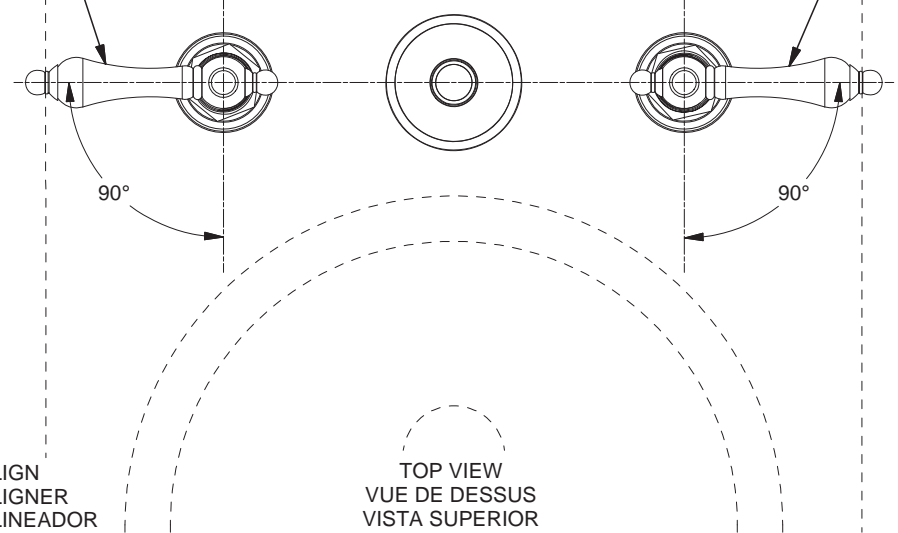

**Tools and equipment required / Outils et matériels requis / Herramientas y material requerido de instalación :**

13 2X

TEMPLATE  
GABARIT  
PLANTILLA

+/- 1 mm [1/32 in]

ADJUST  
AJUSTER  
AJUSTE

14 2X

15

OFF POSITION HOT WATER  
POSITION FERMÉE EAU CHAUDE  
POSICIÓN DE AGUA CALIENTE

OFF POSITION COLD WATER  
POSITION FERMÉE EAU FROIDE  
POSICIÓN DE AGUA FRÍA

16 2X

TIGHT THE SPINDEL  
SERRER LE PIVOT  
APRIETE EL PIVOTE

17-A 2X

INSTALL IN THE ORDER SHOWN  
INSTALLER DANS L'ORDRE INDIQUÉ  
APRETAR EN EL ORDEN INDICADO

17-B 2X

17-C 2X

INSTALL IN THE ORDER SHOWN  
INSTALLER DANS L'ORDRE INDIQUÉ  
APRETAR EN EL ORDEN INDICADO

18

DO NOT OVER TIGHTEN  
NE PAS TROP SERRER  
NO MÁS DE NO APRETAR

19

DO NOT OVER TIGHTEN  
NE PAS TROP SERRER  
NO MÁS DE NO APRETAR