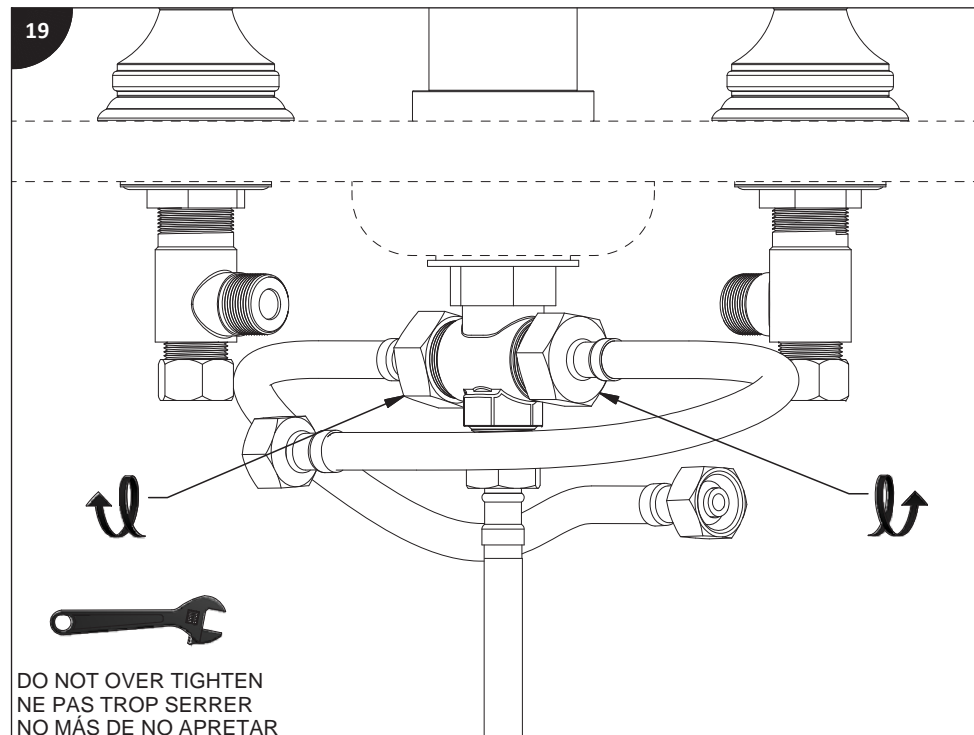

OFF POSITION COLD WATER  
POSITION FERMÉE EAU FROIDE  
POSICIÓN DE AGUA FRÍA

16 2X

TIGHT THE SPINDEL  
SERRER LE PIVOT  
APRIETE EL PIVOTE

17-A 2X

INSTALL IN THE ORDER SHOWN  
INSTALLER DANS L'ORDRE INDIQUÉ  
APRETAR EN EL ORDEN INDICADO

17-B 2X

17-C 2X

INSTALL IN THE ORDER SHOWN  
INSTALLER DANS L'ORDRE INDIQUÉ  
APRETAR EN EL ORDEN INDICADO

18

DO NOT OVER TIGHTEN  
NE PAS TROP SERRER  
NO MÁS DE NO APRETAR

19

DO NOT OVER TIGHTEN  
NE PAS TROP SERRER  
NO MÁS DE NO APRETAR