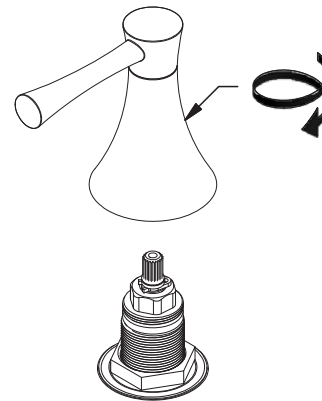

**Tools and equipment required / Outils et matériels requis / Herramientas y material requerido de instalación :**

13 2X

TEMPLATE  
GABARIT  
PLANTILLA

+/- 1 mm [1/32 in]

ADJUST  
AJUSTER  
AJUSTE

14 2X

15

OFF POSITION HOT WATER  
POSITION FERMÉE EAU CHAUDE  
POSICIÓN DE AGUA CALIENTE

OFF POSITION COLD WATER  
POSITION FERMÉE EAU FROIDE  
POSICIÓN DE AGUA FRÍA

16 2X

TIGHT THE SPINDEL  
SERRER LE PIVOT  
APRIETE EL PIVOTE

17-A 2X

INSTALL IN THE ORDER SHOWN  
INSTALLER DANS L'ORDRE INDIQUÉ  
APRETAR EN EL ORDEN INDICADO

17-B 2X

17-C 2X

INSTALL IN THE ORDER SHOWN  
INSTALLER DANS L'ORDRE INDIQUÉ  
APRETAR EN EL ORDEN INDICADO

18

DO NOT OVER TIGHTEN  
NE PAS TROP SERRER  
NO MÁS DE NO APRETAR

19

DO NOT OVER TIGHTEN  
NE PAS TROP SERRER  
NO MÁS DE NO APRETAR