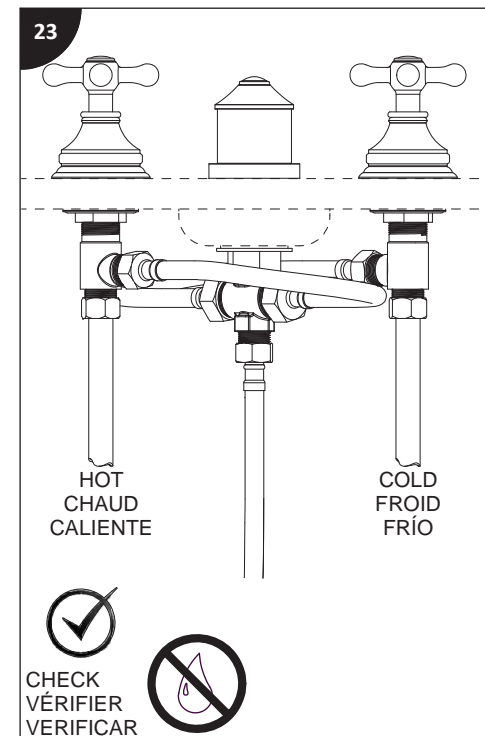

OFF POSITION COLD WATER  
POSITION FERMÉE EAU FROIDE  
POSICIÓN DE AGUA FRÍA

16 2X

TIGHT THE SPINDEL  
SERRER LE PIVOT  
APRIETE EL PIVOTE

17-A 2X

INSTALL IN THE ORDER SHOWN  
INSTALLER DANS L'ORDRE INDIQUÉ  
APRETAR EN EL ORDEN INDICADO

17-B 2X

17-C 2X

INSTALL IN THE ORDER SHOWN  
INSTALLER DANS L'ORDRE INDIQUÉ  
APRETAR EN EL ORDEN INDICADO

18

DO NOT OVER TIGHTEN  
NE PAS TROP SERRER  
NO MÁS DE NO APRETAR

19

DO NOT OVER TIGHTEN  
NE PAS TROP SERRER  
NO MÁS DE NO APRETAR

20

DO NOT OVER TIGHTEN  
NE PAS TROP SERRER  
NO MÁS DE NO APRETAR

21

22

1. HOT WATER : 5 SECONDS  
EAU CHAUDE : 5 SECONDES  
AGUA CALIENTE : 5 SEGUNDOS
2. COLD WATER : 5 SECONDS  
EAU FROIDE : 5 SECONDES  
AGUA FRÍA : 5 SEGUNDOS

23

HOT  
CHAUD  
CALIENTE

COLD  
FROID  
FRÍO

✓  
CHECK  
VÉRIFIER  
VERIFICAR