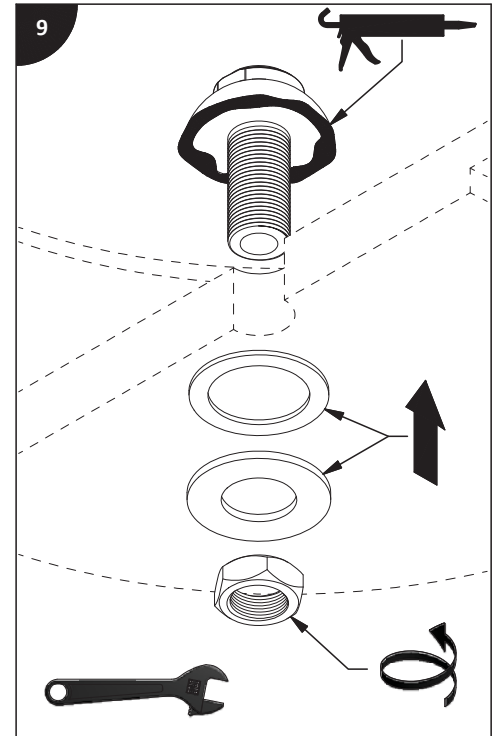

Installation guide / Guide d'installation / Guía de instalación

**Before beginning the installation:**

Read all instructions.  
Purge the water supply system before connecting it to the faucet.

**Avant de commencer l'installation:**

Lire toutes les instructions.  
Purger votre système d'alimentation d'eau avant d'effectuer le branchement au robinet.

**Antes de iniciar la instalación:**

Lea todas las instrucciones.  
Es necesario purgar previamente su sistema de alimentación de agua para efectuar la conexión del grifo.

**Tools and equipment required / Outils et matériels requis / Herramientas y material requerido de instalación :**

13 2X

TEMPLATE  
GABARIT  
PLANTILLA

+/- 1 mm [1/32 in]

ADJUST  
AJUSTER  
AJUSTE

14 2X

15

OFF POSITION HOT WATER  
POSITION FERMÉE EAU CHAUDE  
POSICIÓN DE AGUA CALIENTE

OFF POSITION COLD WATER  
POSITION FERMÉE EAU FROIDE  
POSICIÓN DE AGUA FRÍA

16 2X

TIGHT THE SPINDEL  
SERRER LE PIVOT  
APRIETE EL PIVOTE

17-A 2X

INSTALL IN THE ORDER SHOWN  
INSTALLER DANS L'ORDRE INDIQUÉ  
APRETAR EN EL ORDEN INDICADO