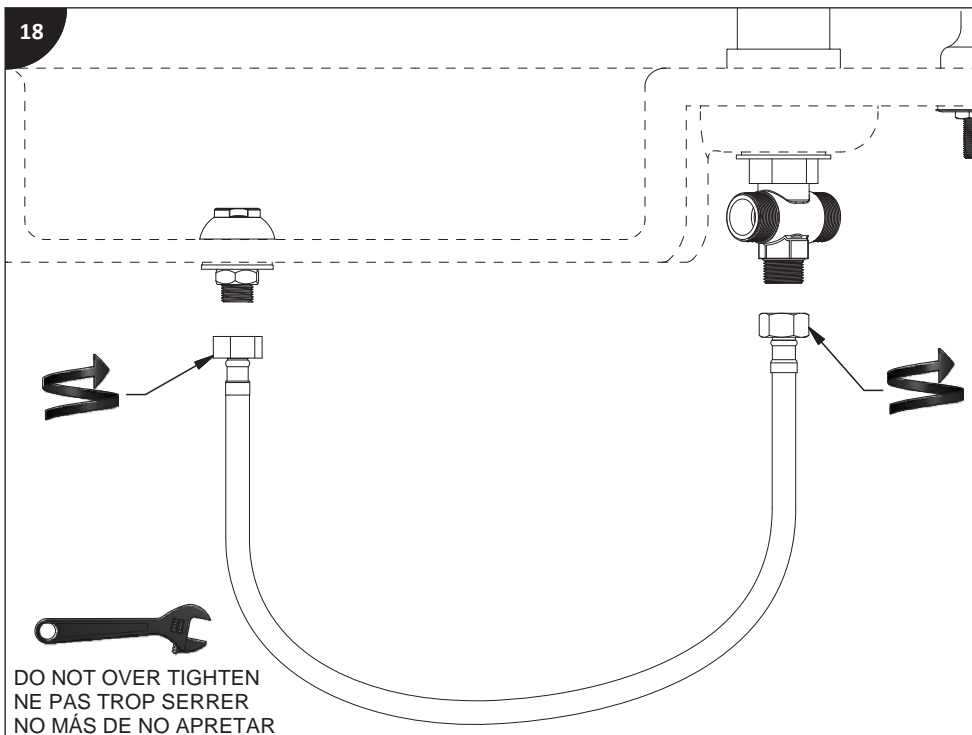

OFF POSITION COLD WATER  
POSITION FERMÉE EAU FROIDE  
POSICIÓN DE AGUA FRÍA

16 2X

TIGHT THE SPINDEL  
SERRER LE PIVOT  
APRIETE EL PIVOTE

17-A 2X

INSTALL IN THE ORDER SHOWN  
INSTALLER DANS L'ORDRE INDIQUÉ  
APRETAR EN EL ORDEN INDICADO

17-B 2X

17-C 2X

INSTALL IN THE ORDER SHOWN  
INSTALLER DANS L'ORDRE INDIQUÉ  
APRETAR EN EL ORDEN INDICADO

18

DO NOT OVER TIGHTEN  
NE PAS TROP SERRER  
NO MÁS DE NO APRETAR

19

DO NOT OVER TIGHTEN  
NE PAS TROP SERRER  
NO MÁS DE NO APRETAR

20

DO NOT OVER TIGHTEN  
NE PAS TROP SERRER  
NO MÁS DE NO APRETAR

21

22

1. HOT WATER : 5 SECONDS  
EAU CHAUDE : 5 SECONDES  
AGUA CALIENTE : 5 SEGUNDOS
2. COLD WATER : 5 SECONDS  
EAU FROIDE : 5 SECONDES  
AGUA FRÍA : 5 SEGUNDOS