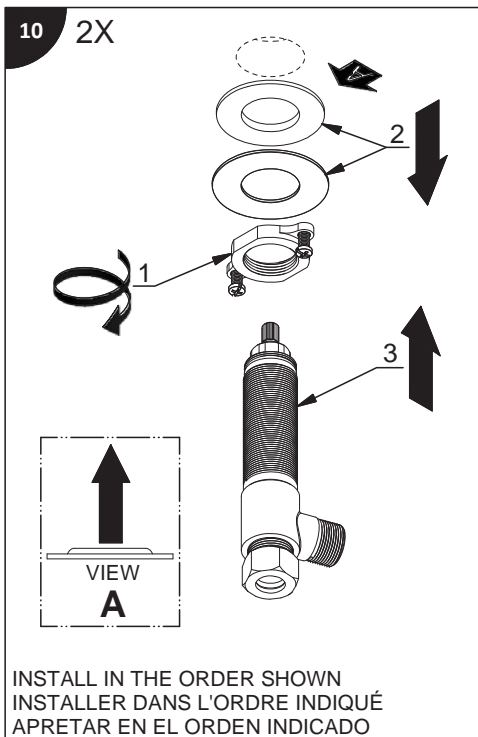

Installation guide / Guide d'installation / Guía de instalación

**Before beginning the installation:**

Read all instructions.  
Purge the water supply system before connecting it to the faucet.

**Avant de commencer l'installation:**

**Tools and equipment required / Outils et matériels requis / Herramientas y material requerido de instalación :**

13 2X

TEMPLATE  
GABARIT  
PLANTILLA

+/- 1 mm [1/32 in]

ADJUST  
AJUSTER  
AJUSTE

14 2X

15

OFF POSITION HOT WATER  
POSITION FERMÉE EAU CHAUDE  
POSICIÓN DE AGUA CALIENTE

OFF POSITION COLD WATER  
POSITION FERMÉE EAU FROIDE  
POSICIÓN DE AGUA FRÍA

16 2X

TIGHT THE SPINDEL  
SERRER LE PIVOT  
APRIETE EL PIVOTE

17-A 2X

INSTALL IN THE ORDER SHOWN  
INSTALLER DANS L'ORDRE INDIQUÉ  
APRETAR EN EL ORDEN INDICADO