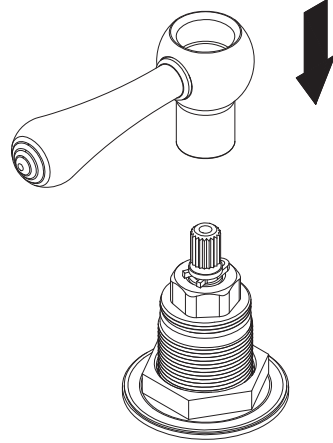

**Tools and equipment required / Outils et matériels requis / Herramientas y material requerido de instalación :**

13 2X

TEMPLATE  
GABARIT  
PLANTILLA

+/- 1 mm [1/32 in]

ADJUST  
AJUSTER  
AJUSTE

14 2X

15

OFF POSITION HOT WATER  
POSITION FERMÉE EAU CHAUDE  
POSICIÓN DE AGUA CALIENTE

OFF POSITION COLD WATER  
POSITION FERMÉE EAU FROIDE  
POSICIÓN DE AGUA FRÍA

16 2X

TIGHT THE SPINDEL  
SERRER LE PIVOT  
APRIETE EL PIVOTE

17-A 2X

INSTALL IN THE ORDER SHOWN  
INSTALLER DANS L'ORDRE INDIQUÉ  
APRETAR EN EL ORDEN INDICADO