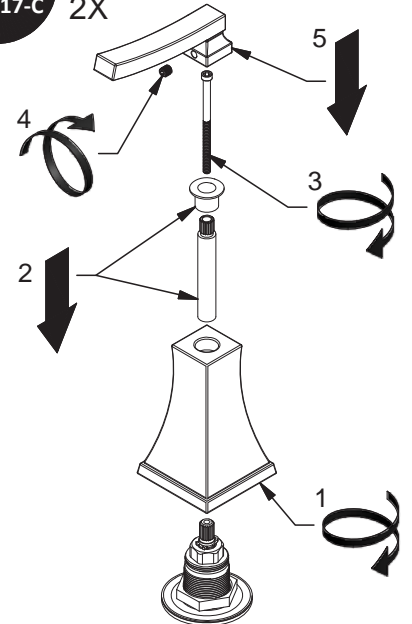

**Tools and equipment required / Outils et matériels requis / Herramientas y material requerido de instalación :**

13 2X

TEMPLATE  
GABARIT  
PLANTILLA

+/- 1 mm [1/32 in]

ADJUST  
AJUSTER  
AJUSTE

14 2X

15

OFF POSITION HOT WATER  
POSITION FERMÉE EAU CHAUDE  
POSICIÓN DE AGUA CALIENTE

OFF POSITION COLD WATER  
POSITION FERMÉE EAU FROIDE  
POSICIÓN DE AGUA FRÍA

16 2X

TIGHT THE SPINDEL  
SERRER LE PIVOT  
APRIETE EL PIVOTE

17-A 2X

INSTALL IN THE ORDER SHOWN  
INSTALLER DANS L'ORDRE INDIQUÉ  
APRETAR EN EL ORDEN INDICADO

17-B 2X

17-C 2X

INSTALL IN THE ORDER SHOWN  
INSTALLER DANS L'ORDRE INDIQUÉ  
APRETAR EN EL ORDEN INDICADO

18

DO NOT OVER TIGHTEN  
NE PAS TROP SERRER  
NO MÁS DE NO APRETAR

19

DO NOT OVER TIGHTEN  
NE PAS TROP SERRER  
NO MÁS DE NO APRETAR