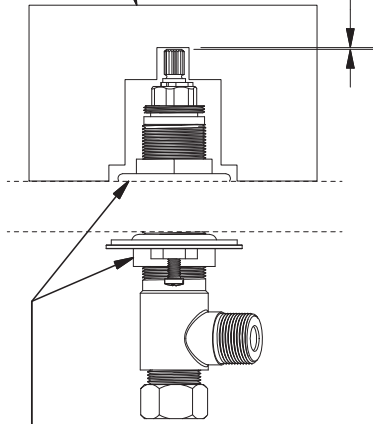

**Tools and equipment required / Outils et matériels requis / Herramientas y material requerido de instalación :**

13 2X

TEMPLATE  
GABARIT  
PLANTILLA

+/- 1 mm [1/32 in]

ADJUST  
AJUSTER  
AJUSTE

14 2X

15

OFF POSITION HOT WATER  
POSITION FERMÉE EAU CHAUDE  
POSICIÓN DE AGUA CALIENTE

OFF POSITION COLD WATER  
POSITION FERMÉE EAU FROIDE  
POSICIÓN DE AGUA FRÍA

16 2X

TIGHT THE SPINDEL  
SERRER LE PIVOT  
APRIETE EL PIVOTE

17-A 2X

INSTALL IN THE ORDER SHOWN  
INSTALLER DANS L'ORDRE INDIQUÉ  
APRETAR EN EL ORDEN INDICADO