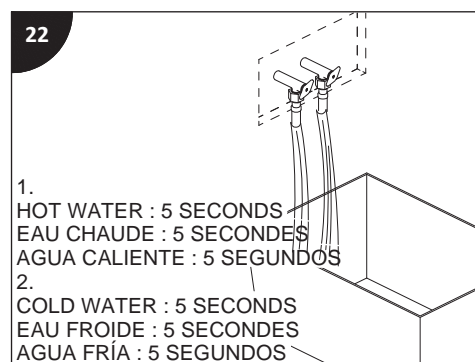

OFF POSITION COLD WATER  
POSITION FERMÉE EAU FROIDE  
POSICIÓN DE AGUA FRÍA

16 2X

TIGHT THE SPINDEL  
SERRER LE PIVOT  
APRIETE EL PIVOTE

17-A 2X

INSTALL IN THE ORDER SHOWN  
INSTALLER DANS L'ORDRE INDIQUÉ  
APRETAR EN EL ORDEN INDICADO

17-B 2X

17-C 2X

INSTALL IN THE ORDER SHOWN  
INSTALLER DANS L'ORDRE INDIQUÉ  
APRETAR EN EL ORDEN INDICADO

18

DO NOT OVER TIGHTEN  
NE PAS TROP SERRER  
NO MÁS DE NO APRETAR

19

DO NOT OVER TIGHTEN  
NE PAS TROP SERRER  
NO MÁS DE NO APRETAR

20

DO NOT OVER TIGHTEN  
NE PAS TROP SERRER  
NO MÁS DE NO APRETAR

21

22

1. HOT WATER : 5 SECONDS  
EAU CHAUDE : 5 SECONDES  
AGUA CALIENTE : 5 SEGUNDOS
2. COLD WATER : 5 SECONDS  
EAU FROIDE : 5 SECONDES  
AGUA FRÍA : 5 SEGUNDOS

23

HOT  
CHAUD  
CALIENTE

COLD  
FROID  
FRÍO

✓  
CHECK  
VÉRIFIER  
VERIFICAR