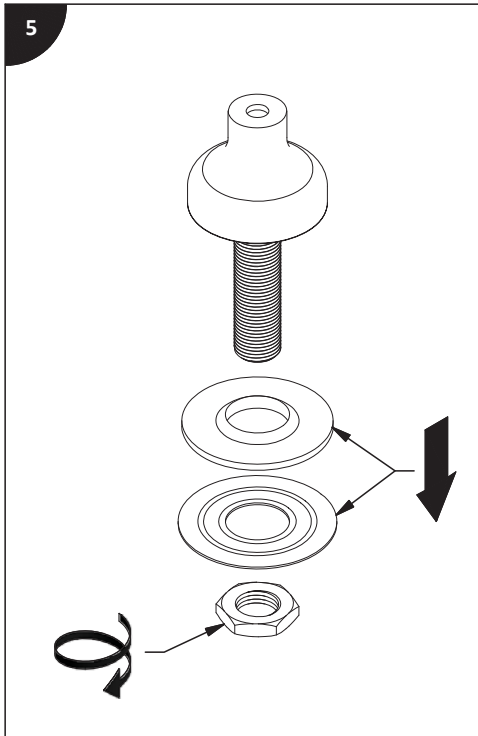

Installation guide / Guide d'installation / Guía de instalación

**Before beginning the installation:**

Read all instructions.  
Purge the water supply system before connecting it to the faucet.

**Avant de commencer l'installation:**

**Tools and equipment required / Outils et matériels requis / Herramientas y material requerido de instalación :**

13 2X

TEMPLATE  
GABARIT  
PLANTILLA

+/- 1 mm [1/32 in]

ADJUST  
AJUSTER  
AJUSTE

14 2X

15

OFF POSITION HOT WATER  
POSITION FERMÉE EAU CHAUDE  
POSICIÓN DE AGUA CALIENTE

OFF POSITION COLD WATER  
POSITION FERMÉE EAU FROIDE  
POSICIÓN DE AGUA FRÍA

16 2X

TIGHT THE SPINDEL  
SERRER LE PIVOT  
APRIETE EL PIVOTE

17-A 2X

INSTALL IN THE ORDER SHOWN  
INSTALLER DANS L'ORDRE INDIQUÉ  
APRETAR EN EL ORDEN INDICADO