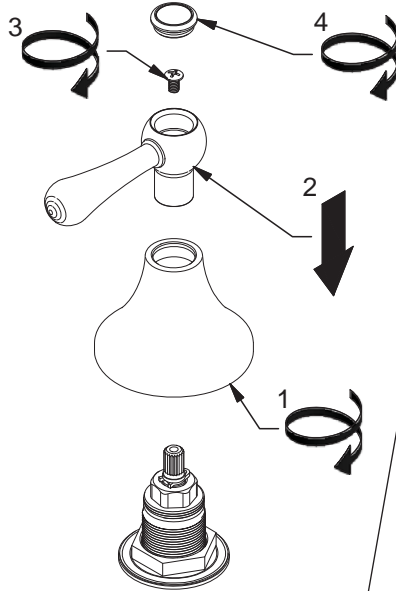

**Tools and equipment required / Outils et matériels requis / Herramientas y material requerido de instalación :**

13 2X

TEMPLATE  
GABARIT  
PLANTILLA

+/- 1 mm [1/32 in]

ADJUST  
AJUSTER  
AJUSTE

14 2X

15

OFF POSITION HOT WATER  
POSITION FERMÉE EAU CHAUDE  
POSICIÓN DE AGUA CALIENTE

OFF POSITION COLD WATER  
POSITION FERMÉE EAU FROIDE  
POSICIÓN DE AGUA FRÍA

16 2X

TIGHT THE SPINDEL  
SERRER LE PIVOT  
APRIETE EL PIVOTE

17-A 2X

INSTALL IN THE ORDER SHOWN  
INSTALLER DANS L'ORDRE INDIQUÉ  
APRETAR EN EL ORDEN INDICADO

17-B 2X

17-C 2X

INSTALL IN THE ORDER SHOWN  
INSTALLER DANS L'ORDRE INDIQUÉ  
APRETAR EN EL ORDEN INDICADO

18

DO NOT OVER TIGHTEN  
NE PAS TROP SERRER  
NO MÁS DE NO APRETAR

19

DO NOT OVER TIGHTEN  
NE PAS TROP SERRER  
NO MÁS DE NO APRETAR