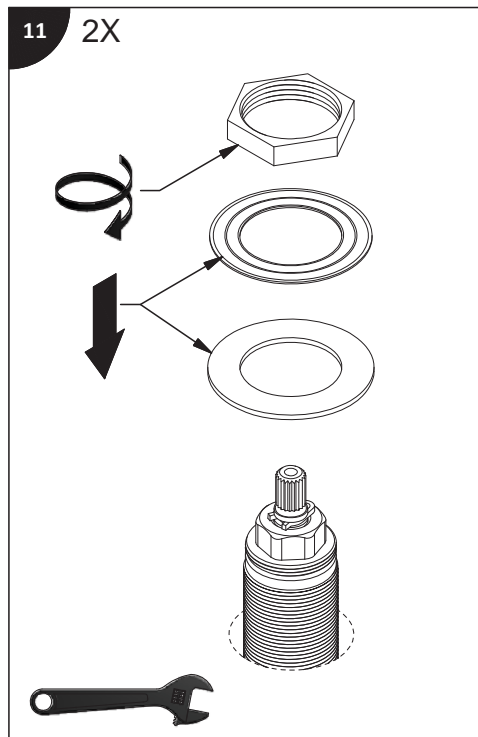

Installation guide / Guide d'installation / Guía de instalación

**Before beginning the installation:**

Read all instructions.  
Purge the water supply system before connecting it to the faucet.

**Avant de commencer l'installation:**

**Tools and equipment required / Outils et matériels requis / Herramientas y material requerido de instalación :**

13 2X

TEMPLATE  
GABARIT  
PLANTILLA

+/- 1 mm [1/32 in]

ADJUST  
AJUSTER  
AJUSTE

14 2X

15

OFF POSITION HOT WATER  
POSITION FERMÉE EAU CHAUDE  
POSICIÓN DE AGUA CALIENTE

OFF POSITION COLD WATER  
POSITION FERMÉE EAU FROIDE  
POSICIÓN DE AGUA FRÍA

16 2X

TIGHT THE SPINDEL  
SERRER LE PIVOT  
APRIETE EL PIVOTE

17-A 2X

INSTALL IN THE ORDER SHOWN  
INSTALLER DANS L'ORDRE INDIQUÉ  
APRETAR EN EL ORDEN INDICADO