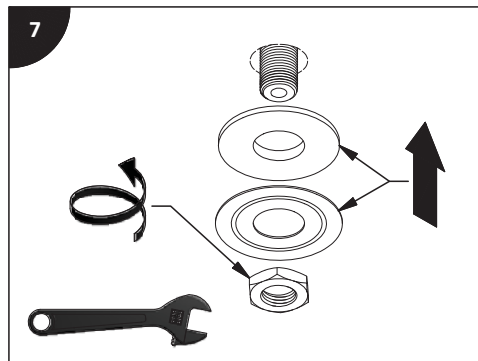

Installation guide / Guide d'installation / Guía de instalación

**Before beginning the installation:**

Read all instructions.  
Purge the water supply system before connecting it to the faucet.

**Avant de commencer l'installation:**

Lire toutes les instructions.  
Purger votre système d'alimentation d'eau avant d'effectuer le branchement au robinet.

**Antes de iniciar la instalación:**

Lea todas las instrucciones.  
Es necesario purgar previamente su sistema de alimentación de agua para efectuar la conexión del grifo.

**Tools and equipment required / Outils et matériels requis / Herramientas y material requerido de instalación :**

13 2X

TEMPLATE  
GABARIT  
PLANTILLA

+/- 1 mm [1/32 in]

ADJUST  
AJUSTER  
AJUSTE

14 2X

15

OFF POSITION HOT WATER  
POSITION FERMÉE EAU CHAUDE  
POSICIÓN DE AGUA CALIENTE

OFF POSITION COLD WATER  
POSITION FERMÉE EAU FROIDE  
POSICIÓN DE AGUA FRÍA

16 2X

TIGHT THE SPINDEL  
SERRER LE PIVOT  
APRIETE EL PIVOTE

17-A 2X

INSTALL IN THE ORDER SHOWN  
INSTALLER DANS L'ORDRE INDIQUÉ  
APRETAR EN EL ORDEN INDICADO