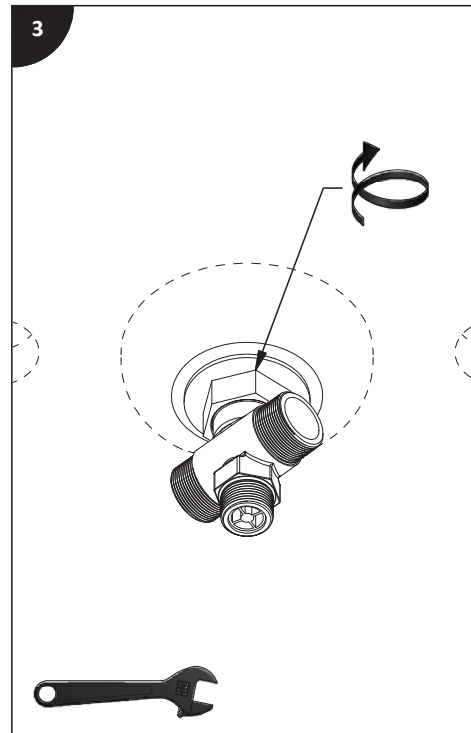

Tools and equipment required / Outils et matériels requis / Herramientas y material requerido de instalación :