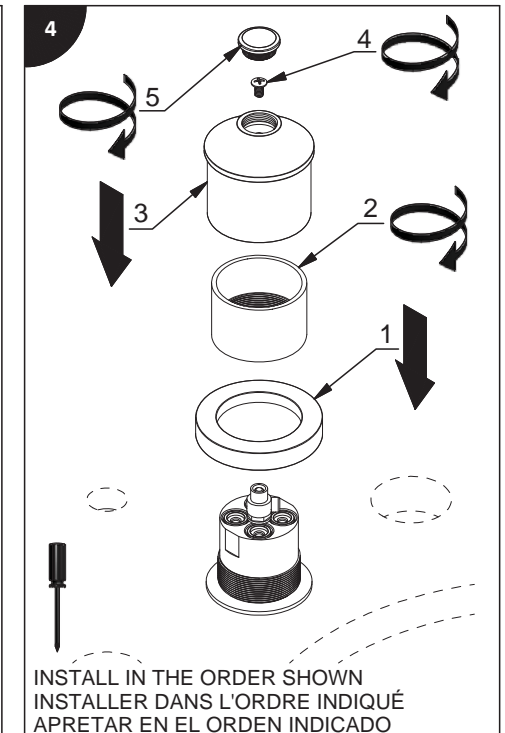

Installation guide / Guide d'installation / Guía de instalación

**Before beginning the installation:**

Read all instructions.  
Purge the water supply system before connecting it to the faucet.

**Avant de commencer l'installation:**

Lire toutes les instructions.  
Purger votre système d'alimentation d'eau avant d'effectuer le branchement au robinet.

**Antes de iniciar la instalación:**

Lea todas las instrucciones.  
Es necesario purgar previamente su sistema de alimentación de agua para efectuar la conexión del grifo.

**Tools and equipment required / Outils et matériels requis / Herramientas y material requerido de instalación :**

13 2X

TEMPLATE  
GABARIT  
PLANTILLA

+/- 1 mm [1/32 in]

ADJUST  
AJUSTER  
AJUSTE

14 2X

15

OFF POSITION HOT WATER  
POSITION FERMÉE EAU CHAUDE  
POSICIÓN DE AGUA CALIENTE

OFF POSITION COLD WATER  
POSITION FERMÉE EAU FROIDE  
POSICIÓN DE AGUA FRÍA

16 2X

TIGHT THE SPINDEL  
SERRER LE PIVOT  
APRIETE EL PIVOTE

17-A 2X

INSTALL IN THE ORDER SHOWN  
INSTALLER DANS L'ORDRE INDIQUÉ  
APRETAR EN EL ORDEN INDICADO