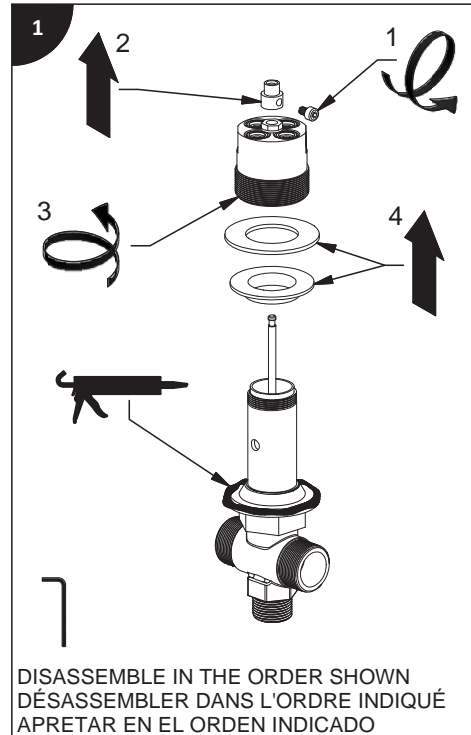

Installation guide / Guide d'installation / Guía de instalación

**Before beginning the installation:**

Read all instructions.  
Purge the water supply system before connecting it to the faucet.

**Avant de commencer l'installation:**

**Tools and equipment required / Outils et matériels requis / Herramientas y material requerido de instalación :**

13 2X

TEMPLATE  
GABARIT  
PLANTILLA

+/- 1 mm [1/32 in]

ADJUST  
AJUSTER  
AJUSTE

14 2X

15

OFF POSITION HOT WATER  
POSITION FERMÉE EAU CHAUDE  
POSICIÓN DE AGUA CALIENTE

OFF POSITION COLD WATER  
POSITION FERMÉE EAU FROIDE  
POSICIÓN DE AGUA FRÍA

16 2X

TIGHT THE SPINDEL  
SERRER LE PIVOT  
APRIETE EL PIVOTE

17-A 2X

INSTALL IN THE ORDER SHOWN  
INSTALLER DANS L'ORDRE INDIQUÉ  
APRETAR EN EL ORDEN INDICADO