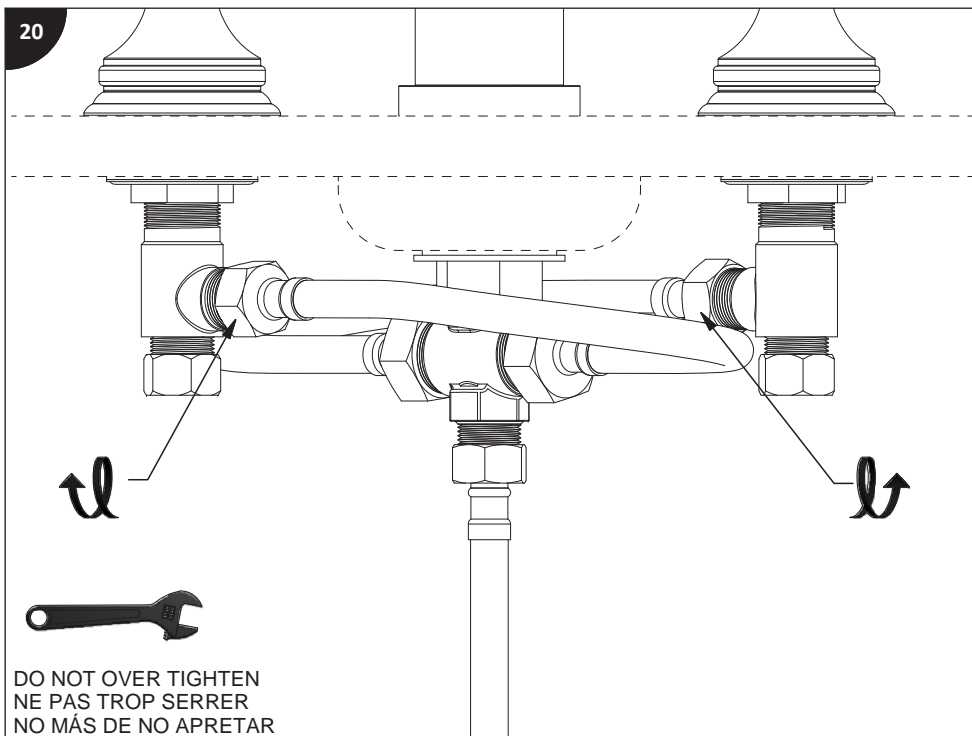

DO NOT OVER TIGHTEN
NE PAS TROP SERRER
NO MÁS DE NO APRETAR

21