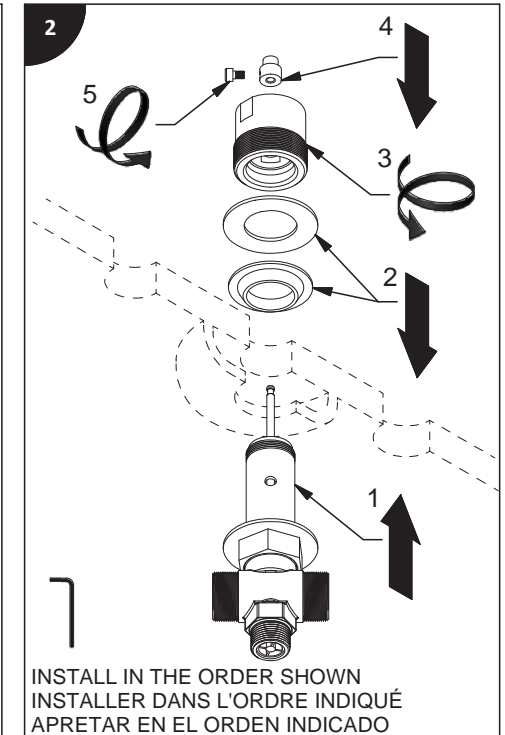

Installation guide / Guide d'installation / Guía de instalación

**Before beginning the installation:**

Read all instructions.  
Purge the water supply system before connecting it to the faucet.

**Avant de commencer l'installation:**

**Tools and equipment required / Outils et matériels requis / Herramientas y material requerido de instalación :**

13 2X

TEMPLATE  
GABARIT  
PLANTILLA

+/- 1 mm [1/32 in]

ADJUST  
AJUSTER  
AJUSTE

14 2X

15

OFF POSITION HOT WATER  
POSITION FERMÉE EAU CHAUDE  
POSICIÓN DE AGUA CALIENTE

OFF POSITION COLD WATER  
POSITION FERMÉE EAU FROIDE  
POSICIÓN DE AGUA FRÍA

16 2X

TIGHT THE SPINDEL  
SERRER LE PIVOT  
APRIETE EL PIVOTE

17-A 2X

INSTALL IN THE ORDER SHOWN  
INSTALLER DANS L'ORDRE INDIQUÉ  
APRETAR EN EL ORDEN INDICADO