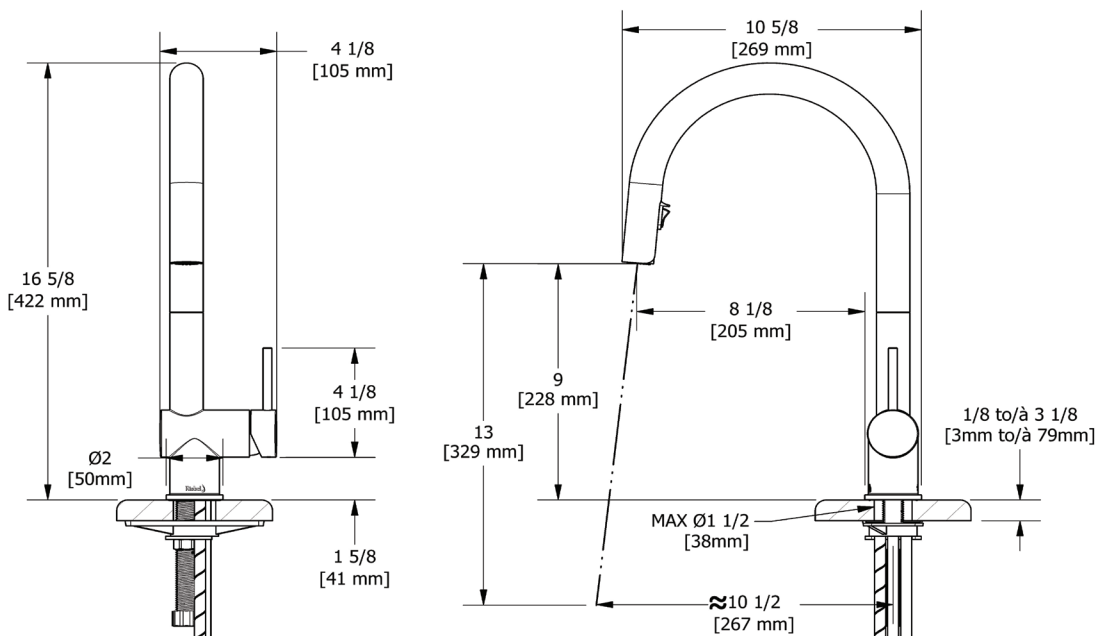

For warranty or additional information, contact:

U.S.A.
houseofrohl.com/support
1-800-777-9762

QUEBEC / MARITIMES / WESTERN CANADA
QUÉBEC / MARITIMES / OUEST CANADIEN
QUEBEC / MARITIMOS / CANADA OCCIDENTAL
houseofrohl.ca/support
1-866-473-8442

ONTARIO
houseofrohl.ca/support
1-800-287-5354