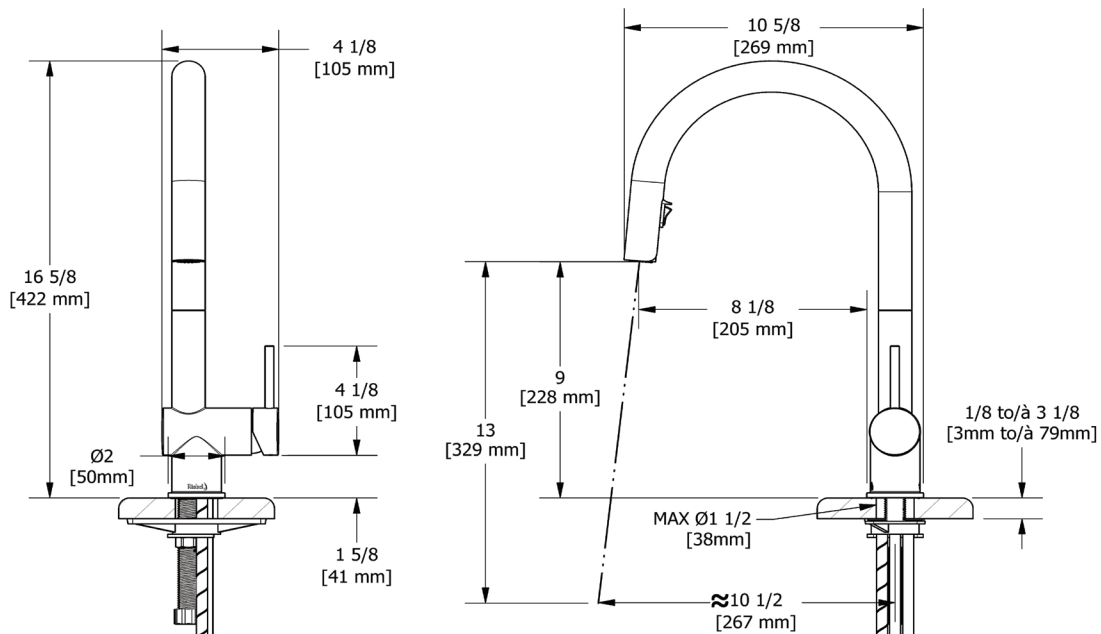

For warranty or additional information, contact:

U.S.A.
houseofrohl.com/support
1-800-777-9762

QUEBEC / MARITIMES / WESTERN CANADA
QUÉBEC / MARITIMES / OUEST CANADIEN
QUEBEC / MARITIMOS / CANADA OCCIDENTAL
houseofrohl.ca/support
1-866-473-8442

ONTARIO
houseofrohl.ca/support
1-800-287-5354