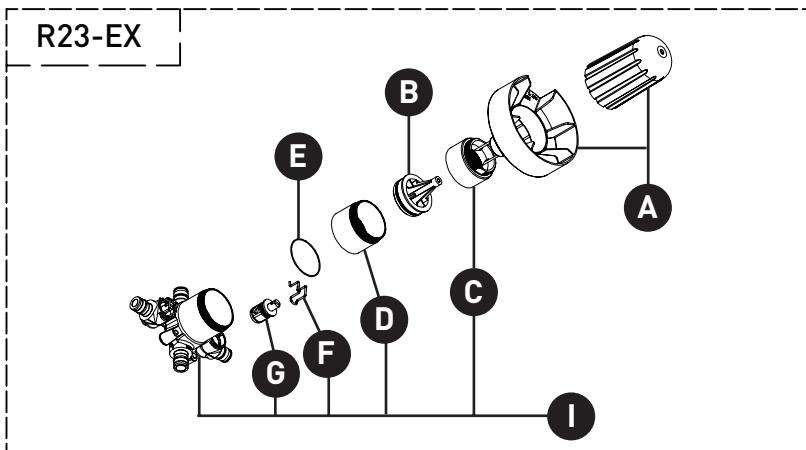

PEDIR POR NÚMERO DE REFERENCIA

PIEZAS ILUSTRADAS

R23

Válvula coaxial tipo T/P de 2 vías con tubo

ID	Referencia del kit	Acabado
A	0908	N/A
B	7511	N/A
C	305-441	N/A
D	039-516	N/A
E	210-400	N/A
F	390-127 (x2)	N/A
G	7441 (x2)	N/A
H	0123	N/A
I	0123-EX	N/A
J	0123-SPEX	N/A

For warranty or additional information, contact:

US Customers

U.S.A.
houseofrohl.com/support
1-800-777-9762

Canadian Customers

QUEBEC / MARITIMES / WESTERN CANADA
QUÉBEC / MARITIMES / QUÉBEC / MARITIMOS / CANADA OCCIDENTAL
houseofrohl.ca/support
1-866-473-8442

ONTARIO
houseofrohl.ca/support
1-800-287-5354