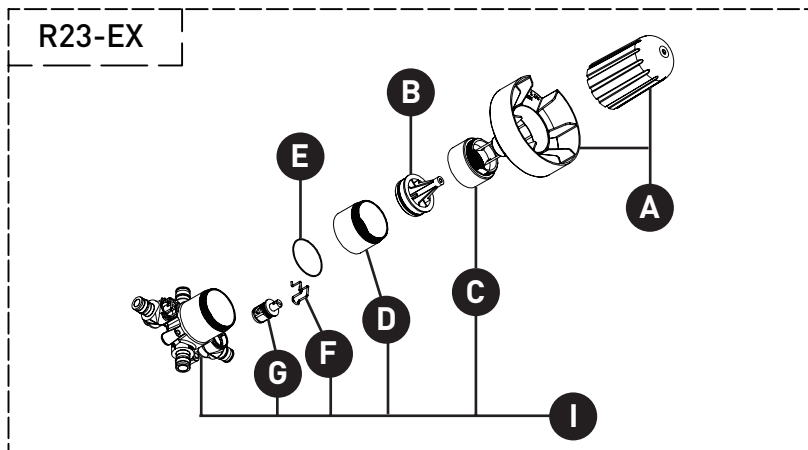

VEUILLEZ EFFECTUER VOTRE COMMANDE
PAR NO DE RÉFÉRENCE

ILLUSTRATIONS DES PIÈCES

R23

Brut de valve 2 voies coaxiale Type T/P

ID	Référence du kit	Finition
A	0908	N/A
B	7511	N/A
C	305-441	N/A
D	039-516	N/A
E	210-400	N/A
F	390-127 (x2)	N/A
G	7441 (x2)	N/A
H	0123	N/A
I	0123-EX	N/A
J	0123-SPEX	N/A

For warranty or additional information, contact:

US Customers

U.S.A.
houseofrohl.com/support
1-800-777-9762

Canadian Customers

QUEBEC / MARITIMES / WESTERN CANADA
QUÉBEC / MARITIMES / OUEST CANADIEN
QUEBEC / MARITIMOS / CANADA OCCIDENTAL
houseofrohl.ca/support
1-866-473-8442

ONTARIO
houseofrohl.ca/support
1-800-287-5354