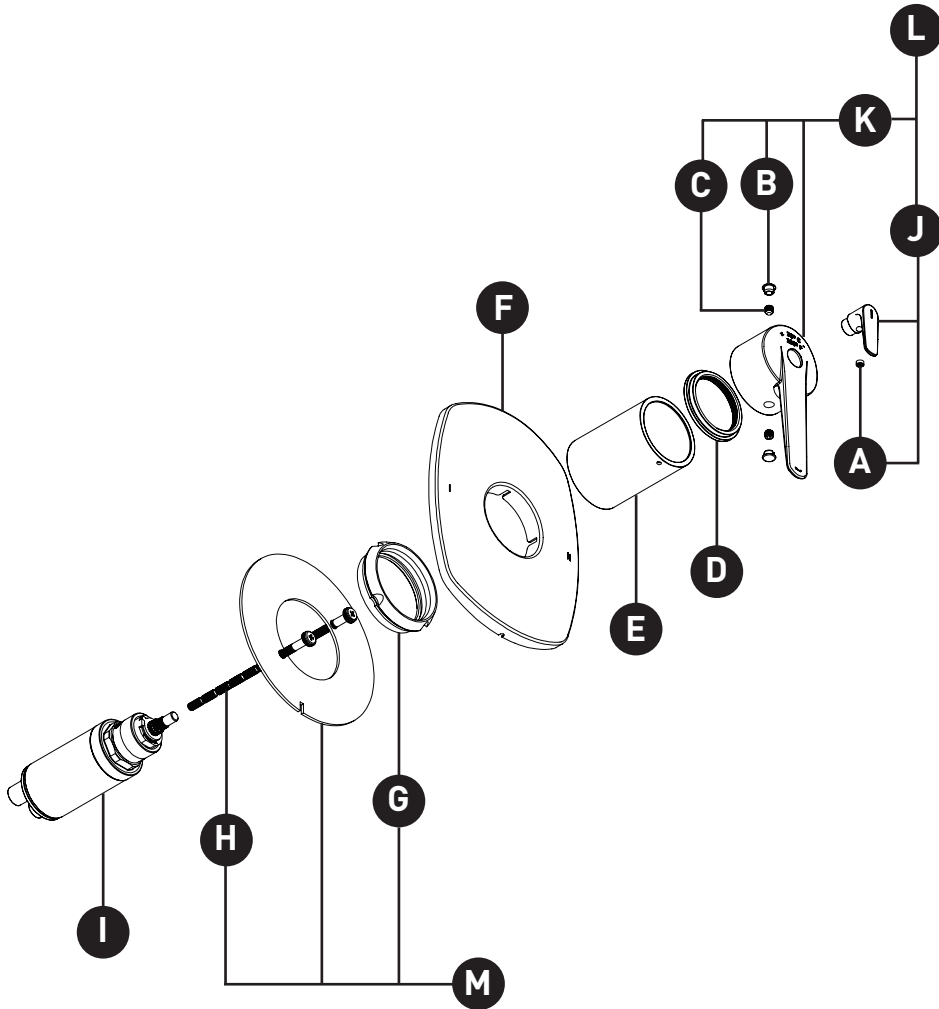

ORDER BY PART NUMBER

ILLUSTRATED PARTS

TVY44

2-way no share Type T/P Coaxial Complete Valve

ID	Kit Number	Finish
A	152-030	N/A
*B	003-421 (x2)	See below
C	152-050 (x2)	N/A
*D	052-071	See below
*E	053-004	See below
*F	S213345C	See below
G	302-414	N/A
H	392-207 (x2)	N/A
I	0914	N/A
J	1956	N/A
K	1952	N/A
*L	1659	See below
M	S5-948	N/A

ONTARIO
houseofrohl.ca/support
1-800-287-5354

ORDER BY PART NUMBER

ILLUSTRATED PARTS

R23

Type T/P Coaxial Valve Rough without Cartridge

ID	Kit Number	Finish
A	0908	N/A
B	7511	N/A
C	305-441	N/A
D	039-516	N/A
E	210-400	N/A
F	390-127 (x2)	N/A
G	7441 (x2)	N/A
H	0123	N/A
I	0123-EX	N/A
J	0123-SPEX	N/A

ONTARIO
houseofrohl.ca/support
1-800-287-5354

VEUILLEZ EFFECTUER VOTRE COMMANDE
PAR NO DE RÉFÉRENCE

ILLUSTRATIONS DES PIÈCES

TVY44

Garniture pour valve 2 voies non-partagées
coaxiale Type T/P

ID	Référence du kit	Finition
A	152-030	N/A
*B	003-421 (x2)	See below
C	152-050 (x2)	N/A
*D	052-071	See below
*E	053-004	See below
*F	S213345C	See below
G	302-414	N/A
H	392-207 (x2)	N/A
I	0914	N/A
J	1956	N/A
K	1952	N/A
*L	1659	See below
M	S5-948	N/A

ILLUSTRATIONS DES PIÈCES

R23

Brut de valve 2 voies coaxiale Type T/P

ID	Référence du kit	Finition
A	0908	N/A
B	7511	N/A
C	305-441	N/A
D	039-516	N/A
E	210-400	N/A
F	390-127 (x2)	N/A
G	7441 (x2)	N/A
H	0123	N/A
I	0123-EX	N/A
J	0123-SPEX	N/A