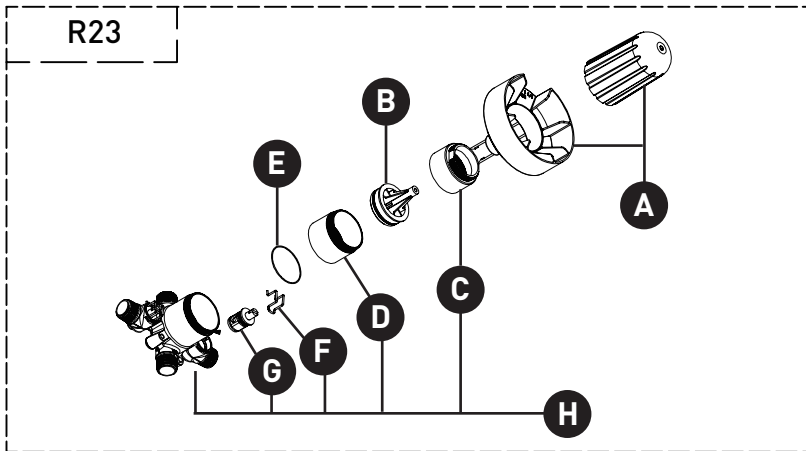

PEDIR POR NÚMERO DE REFERENCIA

PIEZAS ILUSTRADAS

R23

Válvula coaxial tipo T/P de 2 vías con tubo

ID	Referencia del kit	Acabado
A	0908	N/A
B	7511	N/A
C	305-441	N/A
D	039-516	N/A
E	210-400	N/A
F	390-127 (x2)	N/A
G	7441 (x2)	N/A
H	0123	N/A
I	0123-EX	N/A
J	0123-SPEX	N/A

For warranty or additional information, contact:

US Customers

U.S.A.
houseofrohl.com/support
1-800-777-9762

Canadian Customers

QUEBEC / MARITIMES / WESTERN CANADA
QUÉBEC / MARITIMES / QUÉBEC / MARITIMOS / CANADA OCCIDENTAL
houseofrohl.ca/support
1-866-473-8442

ONTARIO
houseofrohl.ca/support
1-800-287-5354