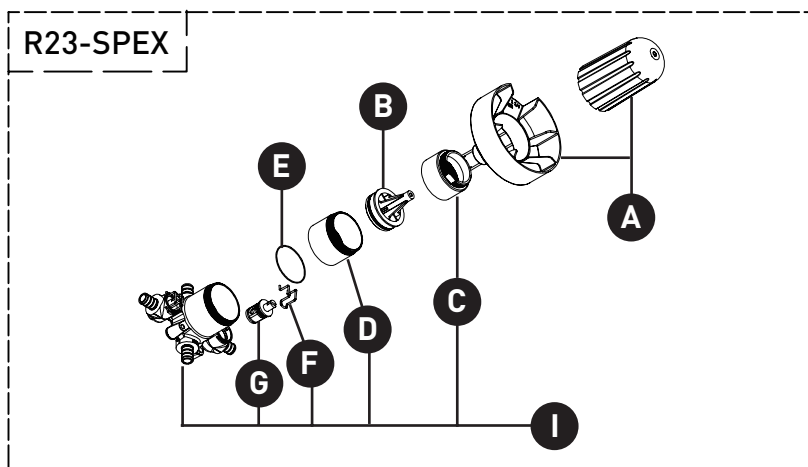

VEUILLEZ EFFECTUER VOTRE COMMANDE
PAR NO DE RÉFÉRENCE

ILLUSTRATIONS DES PIÈCES

R23

Brut de valve 2 voies coaxiale Type T/P

ID	Référence du kit	Finition
A	0908	N/A
B	7511	N/A
C	305-441	N/A
D	039-516	N/A
E	210-400	N/A
F	390-127 (x2)	N/A
G	7441 (x2)	N/A
H	0123	N/A
I	0123-EX	N/A
J	0123-SPEX	N/A

For warranty or additional information, contact:

US Customers

U.S.A.
houseofrohl.com/support
1-800-777-9762

Canadian Customers

QUEBEC / MARITIMES / WESTERN CANADA
QUÉBEC / MARITIMES / OUEST CANADIEN
QUEBEC / MARITIMOS / CANADA OCCIDENTAL
houseofrohl.ca/support
1-866-473-8442

ONTARIO
houseofrohl.ca/support
1-800-287-5354