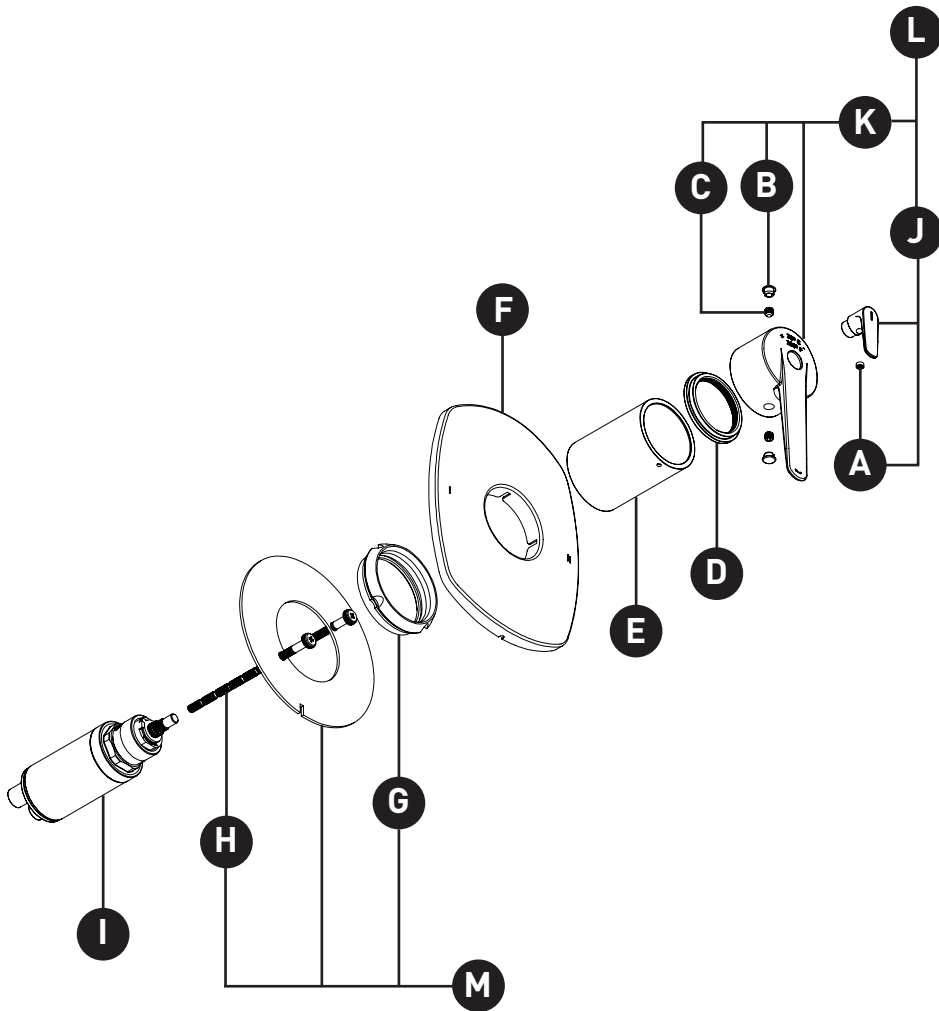

ORDER BY PART NUMBER

ILLUSTRATED PARTS

TVY44

2-way no share Type T/P Coaxial Complete Valve

ID	Kit Number	Finish
A	152-030	N/A
*B	003-421 (x2)	See below
C	152-050 (x2)	N/A
*D	052-071	See below
*E	053-004	See below
*F	S213345C	See below
G	302-414	N/A
H	392-207 (x2)	N/A
I	0914	N/A
J	1956	N/A
K	1952	N/A
*L	1659	See below
M	S5-948	N/A

ONTARIO
houseofrohl.ca/support
1-800-287-5354

ORDER BY PART NUMBER

ILLUSTRATED PARTS

R23

Type T/P Coaxial Valve Rough without Cartridge

ID	Kit Number	Finish
A	0908	N/A
B	7511	N/A
C	305-441	N/A
D	039-516	N/A
E	210-400	N/A
F	390-127 (x2)	N/A
G	7441 (x2)	N/A
H	0123	N/A
I	0123-EX	N/A
J	0123-SPEX	N/A

ONTARIO
houseofrohl.ca/support
1-800-287-5354

VEUILLEZ EFFECTUER VOTRE COMMANDE
PAR NO DE RÉFÉRENCE

ILLUSTRATIONS DES PIÈCES

TVY44

Garniture pour valve 2 voies non-partagées
coaxiale Type T/P

ID	Référence du kit	Finition
A	152-030	N/A
*B	003-421 (x2)	See below
C	152-050 (x2)	N/A
*D	052-071	See below
*E	053-004	See below
*F	S213345C	See below
G	302-414	N/A
H	392-207 (x2)	N/A
I	0914	N/A
J	1956	N/A
K	1952	N/A
*L	1659	See below
M	S5-948	N/A

ILLUSTRATIONS DES PIÈCES

R23

Brut de valve 2 voies coaxiale Type T/P

ID	Référence du kit	Finition
A	0908	N/A
B	7511	N/A
C	305-441	N/A
D	039-516	N/A
E	210-400	N/A
F	390-127 (x2)	N/A
G	7441 (x2)	N/A
H	0123	N/A
I	0123-EX	N/A
J	0123-SPEX	N/A