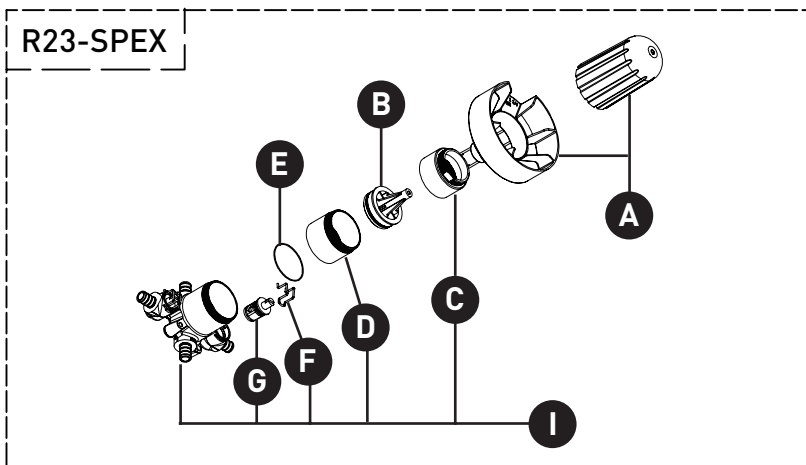

PEDIR POR NÚMERO DE REFERENCIA

PIEZAS ILUSTRADAS

R23

Válvula coaxial tipo T/P de 2 vías con tubo

ID	Referencia del kit	Acabado
A	0908	N/A
B	7511	N/A
C	305-441	N/A
D	039-516	N/A
E	210-400	N/A
F	390-127 (x2)	N/A
G	7441 (x2)	N/A
H	0123	N/A
I	0123-EX	N/A
J	0123-SPEX	N/A

For warranty or additional information, contact:

US Customers

U.S.A.
houseofrohl.com/support
1-800-777-9762

Canadian Customers

QUEBEC / MARITIMES / WESTERN CANADA
QUÉBEC / MARITIMES / QUÉBEC / MARITIMOS / CANADA OCCIDENTAL
houseofrohl.ca/support
1-866-473-8442

ONTARIO
houseofrohl.ca/support
1-800-287-5354