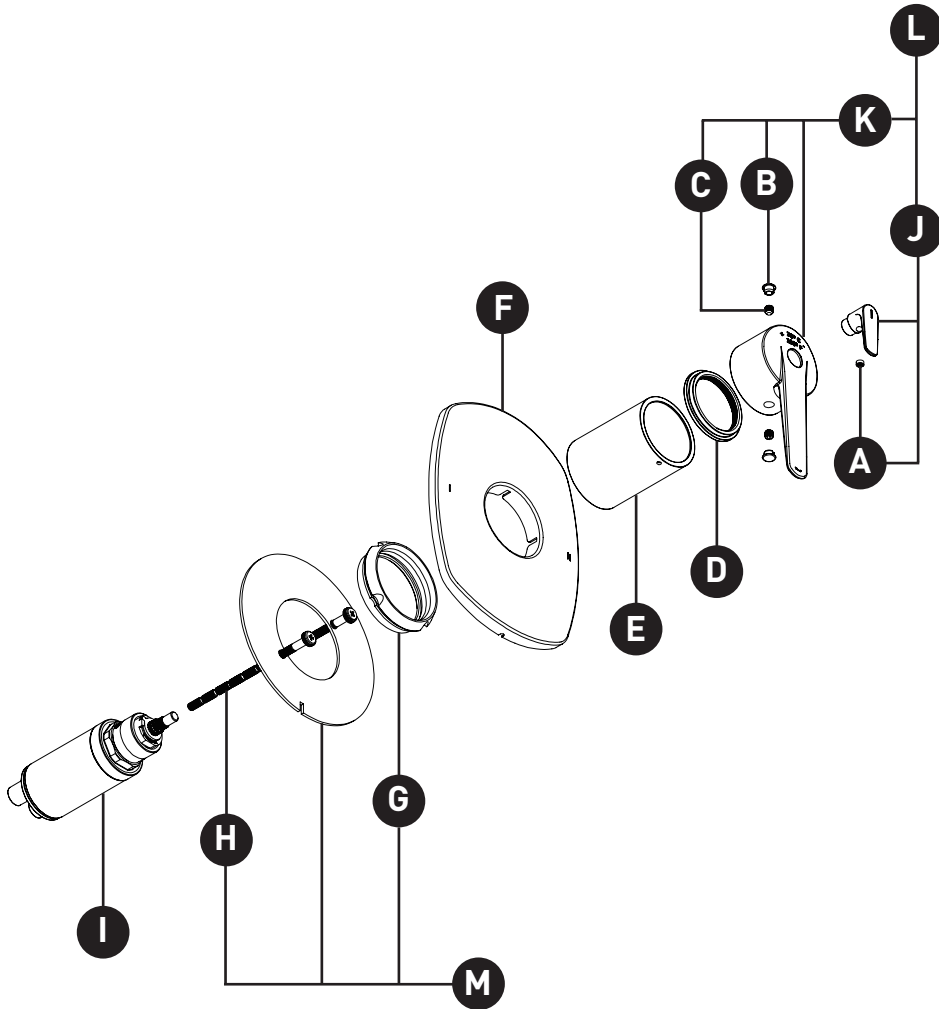

ORDER BY PART NUMBER

ILLUSTRATED PARTS

TVY44

2-way no share Type T/P Coaxial Complete Valve

ID	Kit Number	Finish
A	152-030	N/A
*B	003-421 (x2)	See below
C	152-050 (x2)	N/A
*D	052-071	See below
*E	053-004	See below
*F	S213345C	See below
G	302-414	N/A
H	392-207 (x2)	N/A
I	0914	N/A
J	1956	N/A
K	1952	N/A
*L	1659	See below
M	S5-948	N/A

ILLUSTRATIONS DES PIÈCES

R23

Brut de valve 2 voies coaxiale Type T/P

ID	Référence du kit	Finition
A	0908	N/A
B	7511	N/A
C	305-441	N/A
D	039-516	N/A
E	210-400	N/A
F	390-127 (x2)	N/A
G	7441 (x2)	N/A
H	0123	N/A
I	0123-EX	N/A
J	0123-SPEX	N/A

ONTARIO
houseofrohl.ca/support
1-800-287-5354

PEDIR POR NÚMERO DE REFERENCIA

PIEZAS ILUSTRADAS

TVY44

Moldura de válvula coaxial tipo T/P de 2 vías sin compartir

ID	Referencia del kit	Acabado
A	152-030	N/A
*B	003-421 (x2)	See below
C	152-050 (x2)	N/A
*D	052-071	See below
*E	053-004	See below
*F	S213345C	See below
G	302-414	N/A
H	392-207 (x2)	N/A
I	0914	N/A
J	1956	N/A
K	1952	N/A
*L	1659	See below
M	S5-948	N/A

PIEZAS ILUSTRADAS

R23

Válvula coaxial tipo T/P de 2 vías con tubo

ID	Referencia del kit	Acabado
A	0908	N/A
B	7511	N/A
C	305-441	N/A
D	039-516	N/A
E	210-400	N/A
F	390-127 (x2)	N/A
G	7441 (x2)	N/A
H	0123	N/A
I	0123-EX	N/A
J	0123-SPEX	N/A