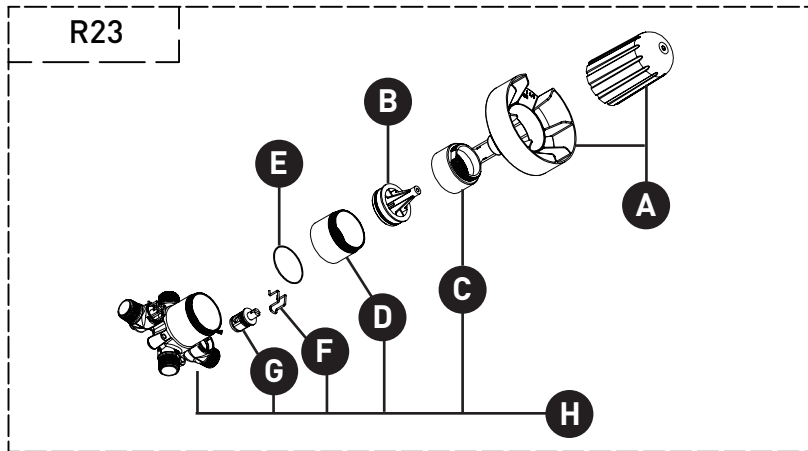

VEUILLEZ EFFECTUER VOTRE COMMANDE
PAR NO DE RÉFÉRENCE

ILLUSTRATIONS DES PIÈCES

R23

Brut de valve 2 voies coaxiale Type T/P

ID	Référence du kit	Finition
A	0908	N/A
B	7511	N/A
C	305-441	N/A
D	039-516	N/A
E	210-400	N/A
F	390-127 (x2)	N/A
G	7441 (x2)	N/A
H	0123	N/A
I	0123-EX	N/A
J	0123-SPEX	N/A

For warranty or additional information, contact:

US Customers

U.S.A.
houseofrohl.com/support
1-800-777-9762

Canadian Customers

QUEBEC / MARITIMES / WESTERN CANADA
QUÉBEC / MARITIMES / OUEST CANADIEN
QUEBEC / MARITIMOS / CANADA OCCIDENTAL
houseofrohl.ca/support
1-866-473-8442

ONTARIO
houseofrohl.ca/support
1-800-287-5354