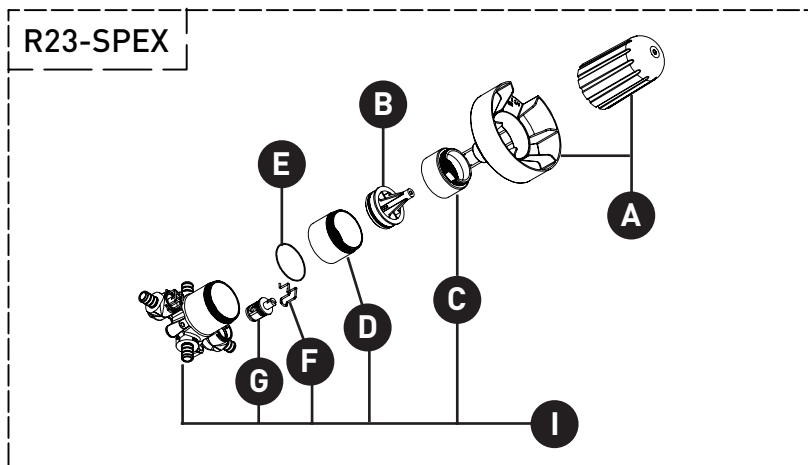

ORDER BY PART NUMBER

ILLUSTRATED PARTS

TVY44

2-way no share Type T/P Coaxial Complete Valve

ID	Kit Number	Finish
A	152-030	N/A
*B	003-421 (x2)	See below
C	152-050 (x2)	N/A
*D	052-071	See below
*E	053-004	See below
*F	S213345C	See below
G	302-414	N/A
H	392-207 (x2)	N/A
I	0914	N/A
J	1956	N/A
K	1952	N/A
*L	1659	See below
M	S5-948	N/A

ONTARIO
houseofrohl.ca/support
1-800-287-5354

ORDER BY PART NUMBER

ILLUSTRATED PARTS

R23

Type T/P Coaxial Valve Rough without Cartridge

ID	Kit Number	Finish
A	0908	N/A
B	7511	N/A
C	305-441	N/A
D	039-516	N/A
E	210-400	N/A
F	390-127 (x2)	N/A
G	7441 (x2)	N/A
H	0123	N/A
I	0123-EX	N/A
J	0123-SPEX	N/A

ONTARIO
houseofrohl.ca/support
1-800-287-5354

VEUILLEZ EFFECTUER VOTRE COMMANDE
PAR NO DE RÉFÉRENCE

ILLUSTRATIONS DES PIÈCES

TVY44

Garniture pour valve 2 voies non-partagées
coaxiale Type T/P

ID	Référence du kit	Finition
A	152-030	N/A
*B	003-421 (x2)	See below
C	152-050 (x2)	N/A
*D	052-071	See below
*E	053-004	See below
*F	S213345C	See below
G	302-414	N/A
H	392-207 (x2)	N/A
I	0914	N/A
J	1956	N/A
K	1952	N/A
*L	1659	See below
M	S5-948	N/A