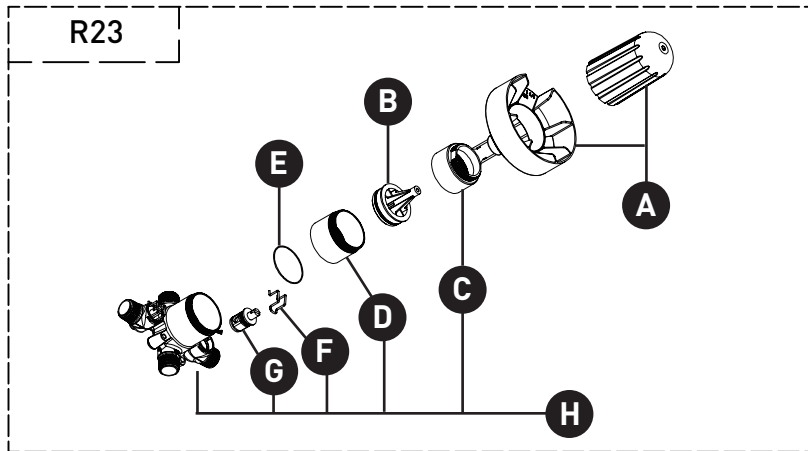

ORDER BY PART NUMBER

ILLUSTRATED PARTS

TVY44

2-way no share Type T/P Coaxial Complete Valve

ID	Kit Number	Finish
A	152-030	N/A
*B	003-421 (x2)	See below
C	152-050 (x2)	N/A
*D	052-071	See below
*E	053-004	See below
*F	S213345C	See below
G	302-414	N/A
H	392-207 (x2)	N/A
I	0914	N/A
J	1956	N/A
K	1952	N/A
*L	1659	See below
M	S5-948	N/A

ONTARIO
houseofrohl.ca/support
1-800-287-5354

ORDER BY PART NUMBER

ILLUSTRATED PARTS

R23

Type T/P Coaxial Valve Rough without Cartridge

ID	Kit Number	Finish
A	0908	N/A
B	7511	N/A
C	305-441	N/A
D	039-516	N/A
E	210-400	N/A
F	390-127 (x2)	N/A
G	7441 (x2)	N/A
H	0123	N/A
I	0123-EX	N/A
J	0123-SPEX	N/A

ONTARIO
houseofrohl.ca/support
1-800-287-5354

VEUILLEZ EFFECTUER VOTRE COMMANDE
PAR NO DE RÉFÉRENCE

ILLUSTRATIONS DES PIÈCES

TVY44

Garniture pour valve 2 voies non-partagées
coaxiale Type T/P

ID	Référence du kit	Finition
A	152-030	N/A
*B	003-421 (x2)	See below
C	152-050 (x2)	N/A
*D	052-071	See below
*E	053-004	See below
*F	S213345C	See below
G	302-414	N/A
H	392-207 (x2)	N/A
I	0914	N/A
J	1956	N/A
K	1952	N/A
*L	1659	See below
M	S5-948	N/A