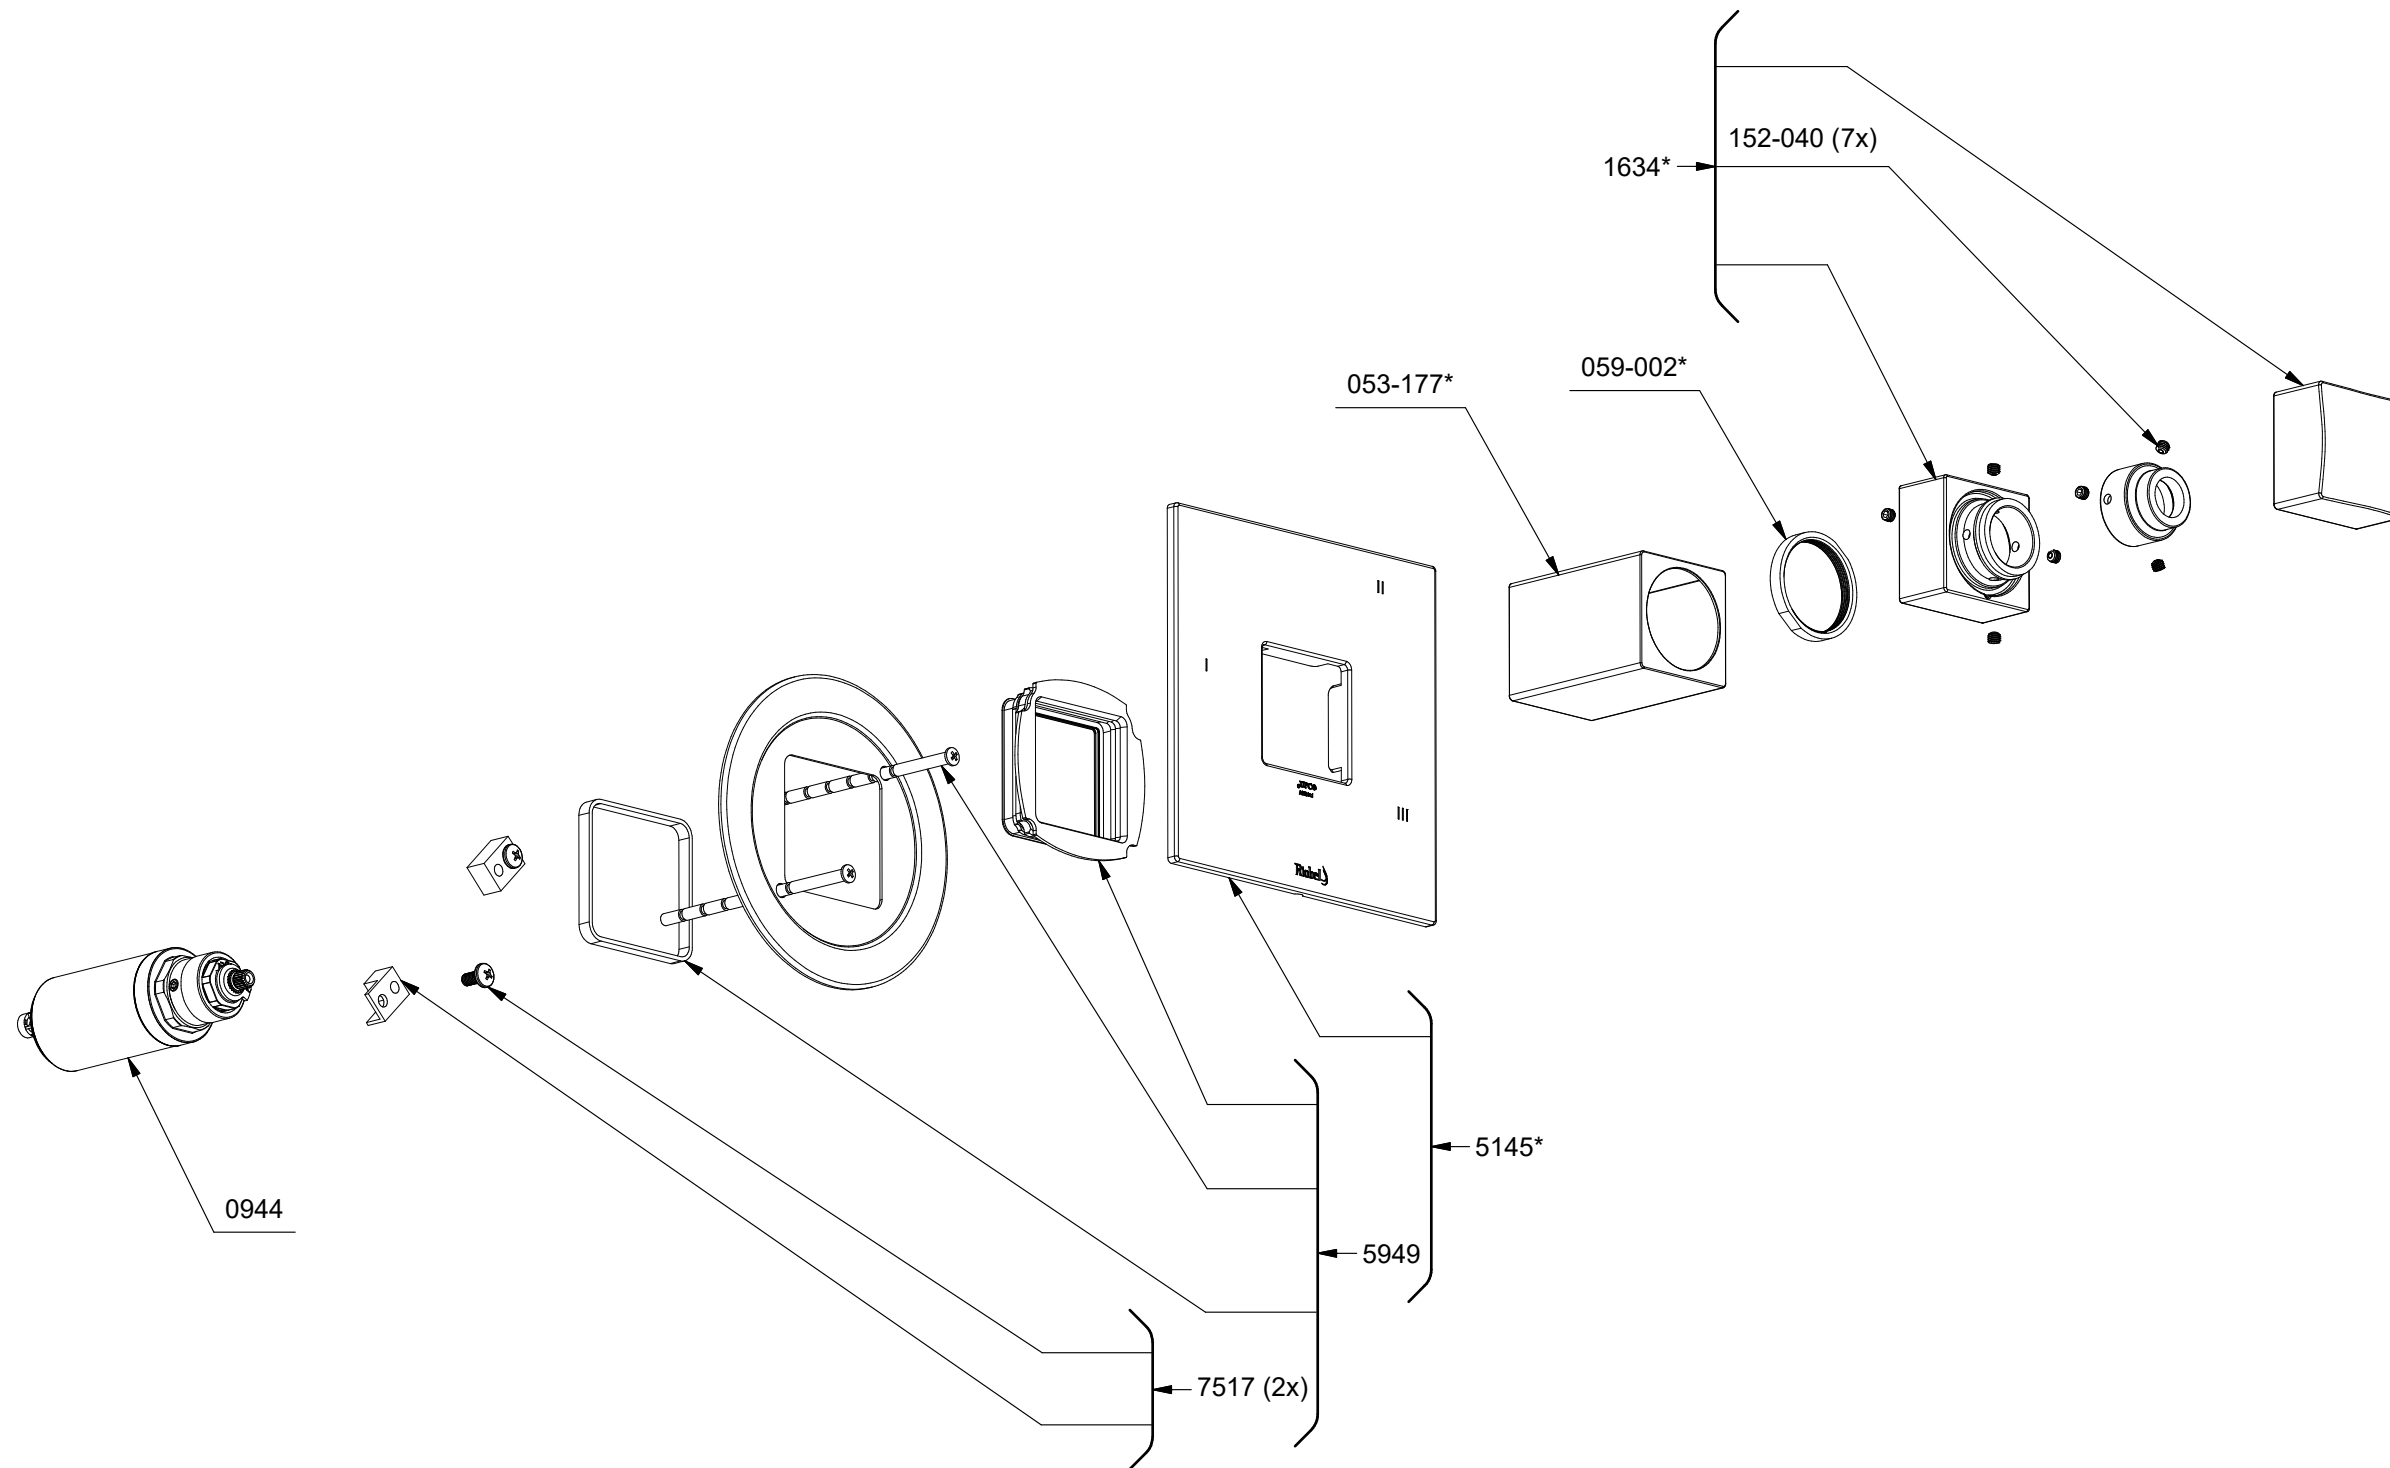

*Les dimensions, les modèles et les finis présentés peuvent différer. / Sizes, models and finishes may differ from those presented.

TRF47

Reflét

3-way no share Type T/P coaxial valve trim

*Les dimensions, les modèles et les finis présentés peuvent différer. / Sizes, models and finishes may differ from those presented.

***Finish determined by Suffix**

Finish	Description
C	Chrome
BN	Brushed Nickel
BG	Brushed Gold
BC	Brushed Chrome

TOOL :

505-025 (Allen key 2.5mm)