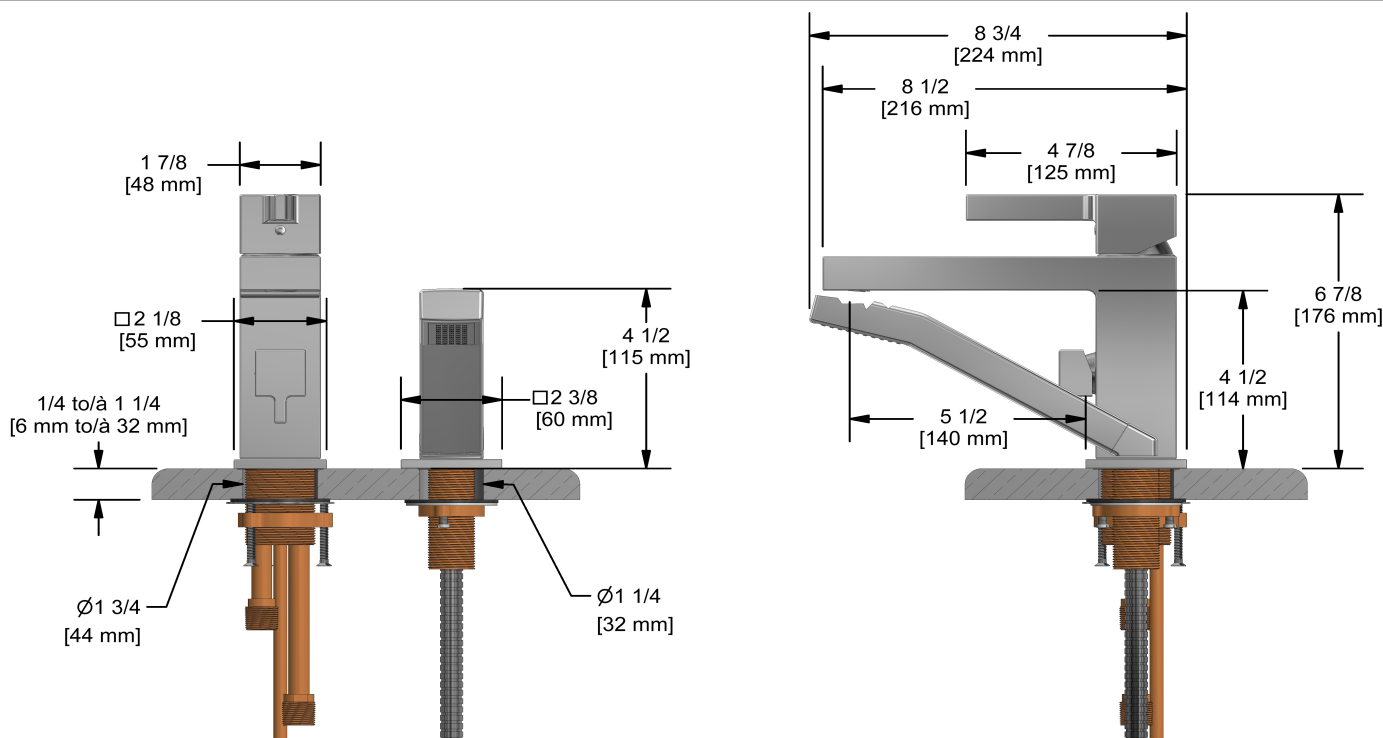

Robinet de bain 2 morceaux avec douchette
MZ02

Spécifications

Descriptions

- Douchette 1 jet/anticalcaire
- Entrée d'eau 1/2" mâle NPT
- Sans déviateur
- 2 cartouches de céramique
- 2 clapets anti-retour

Couleur disponible

- C : Chrome

Débit disponible

- 37 L/min, 9.8 gpm (US) 60psi

Certifications

- CSA B125.1
- ASME A112.18.1
- Approbation CMR248
- ADA

Les dimensions, les modèles et les finis présentés peuvent différer.