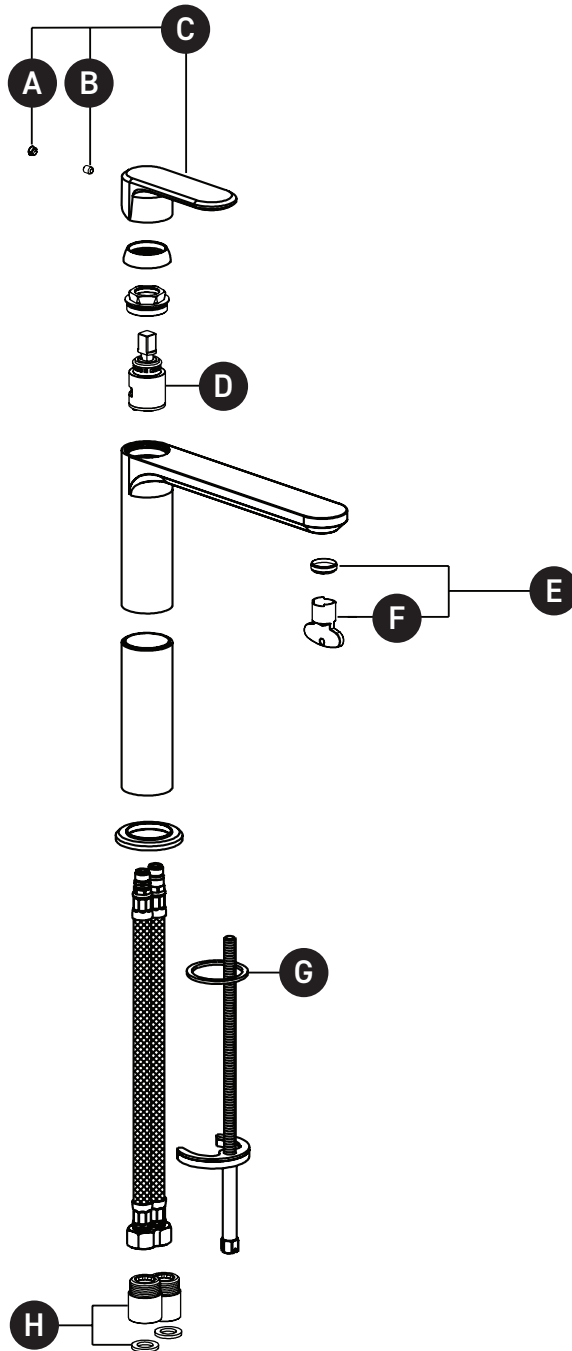

ORDER BY PART NUMBER

ILLUSTRATED PARTS

LV354

Meda™ Single Handle Tall Lavatory Faucet

ID	Kit Number	Finish
A	ZZ933710	N/A
B	ZZ940630	N/A
C	ZZ967890*	See below
D	ZZ965500	N/A
E	ZZ965760	N/A
F	ZZ965750	N/A
G	ZZ955240	N/A
H	ZZ961380	N/A

LV354

Llave monomando alta para lavabo Meda™

ID	Referencia del kit	Acabado
A	ZZ933710	N/A
B	ZZ940630	N/A
C	ZZ967890*	Ver más abajo
D	ZZ965500	N/A
E	ZZ965760	N/A
F	ZZ965750	N/A
G	ZZ955240	N/A
H	ZZ961380	N/A