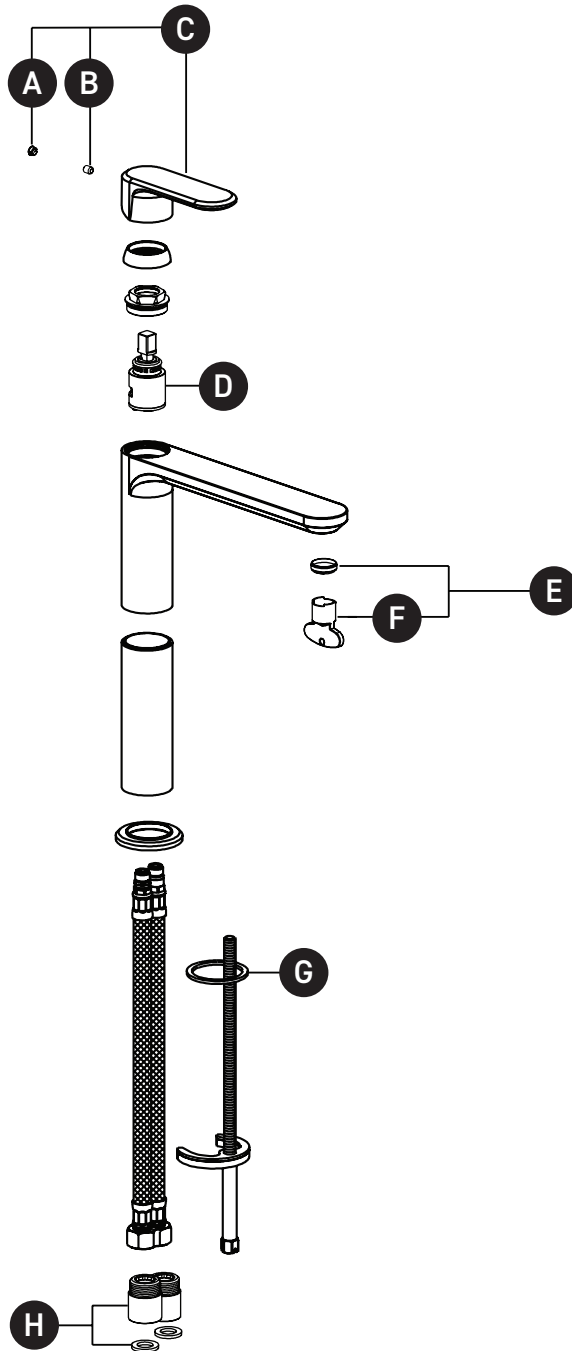

ORDER BY PART NUMBER

ILLUSTRATED PARTS

LV354

Meda™ Single Handle Tall Lavatory Faucet

ID	Kit Number	Finish
A	ZZ933710	N/A
B	ZZ940630	N/A
C	ZZ967890*	See below
D	ZZ965500	N/A
E	ZZ965760	N/A
F	ZZ965750	N/A
G	ZZ955240	N/A
H	ZZ961380	N/A

Robinet de lavabo haut à poignée unique Meda™

ID	Référence du kit	Finition
A	ZZ933710	N/A
B	ZZ940630	N/A
C	ZZ967890*	Voir ci-dessous
D	ZZ965500	N/A
E	ZZ965760	N/A
F	ZZ965750	N/A
G	ZZ955240	N/A
H	ZZ961380	N/A