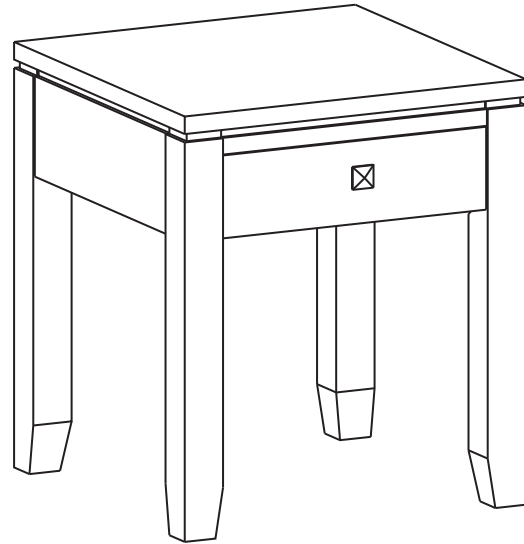

COSMOPOLITAN / CITY / ESSEX

END TABLE
TABLE D'APPOINT

REQUIRES 2 PEOPLE
FOR EASE OF ASSEMBLY

REQUIERT 2 PERSONNES
POUR FACILITER
L'ASSEMBLAGE

ITEM NUMBER / NUMÉRO D'ARTICLE
INT-AXCCOS-END-CF

USER ASSEMBLY GUIDE
GUIDE D'ASSEMBLAGE