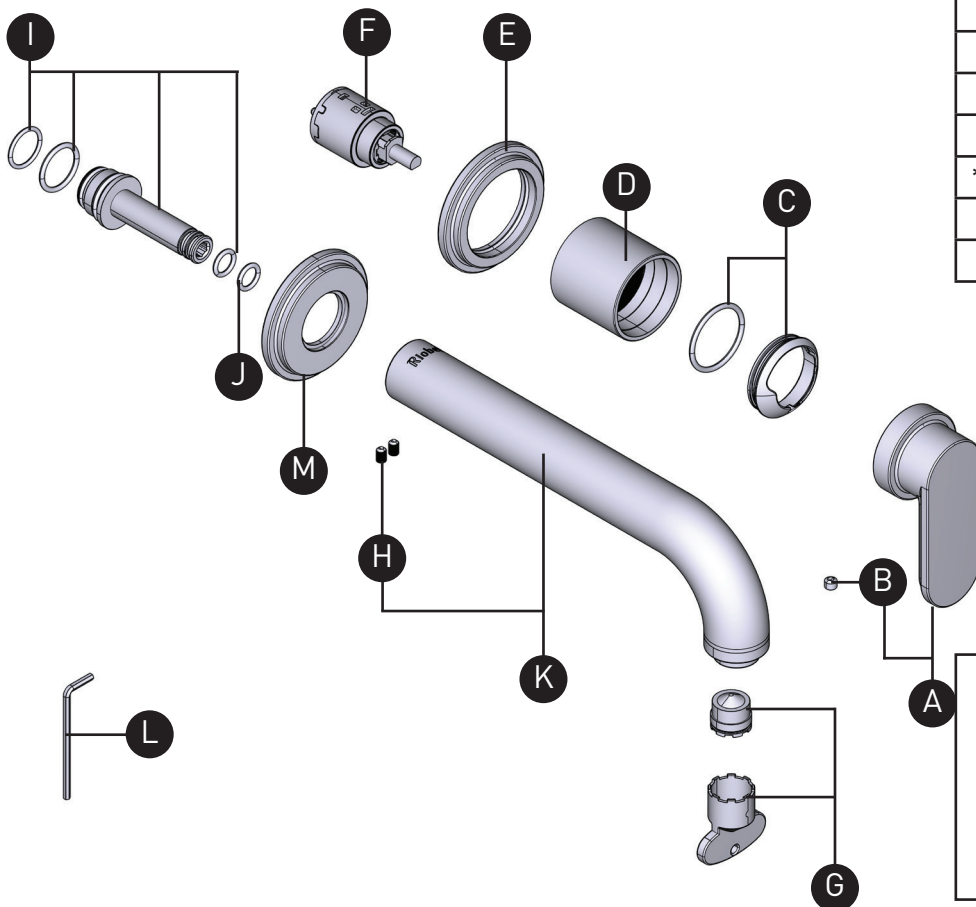

VEUILLEZ EFFECTUER VOTRE COMMANDE
PAR NO DE RÉFÉRENCE

ILLUSTRATIONS DES PIÈCES

TAA360

ARCA

Garniture de robinet de lavabo mural 360°

ID	Référence du kit	Finition
*A	218566	Voir ci-dessous
B	152-040	N/A
*C	211838	Voir ci-dessous
*D	211660	Voir ci-dessous
*E	211733	Voir ci-dessous
F	218570	N/A
G	S6-626-12	N/A
H	142-060 (x2)	N/A
I	7621	N/A
J	218085 (x2)	N/A
*K	211478	Voir ci-dessous
L	505-025	N/A
M	211610	N/A

ONTARIO
houseofrohl.ca/support
1-800-287-5354

PEDIR POR NÚMERO DE REFERENCIA

PIEZAS ILUSTRADAS

TAA360

ARCA

Llave para lavabo de 360 ° para montaje en pared

ID	Referencia del kit	Acabado
*A	218566	Ver más abajo
B	152-040	N/A
*C	211838	Ver más abajo
*D	211660	Ver más abajo
*E	211733	Ver más abajo
F	218570	N/A
G	S6-626-12	N/A
H	152-060 (x2)	N/A
I	7621	N/A
J	218085 (x2)	N/A
*K	211478	Ver más abajo
L	505-025	N/A
M	211610	N/A