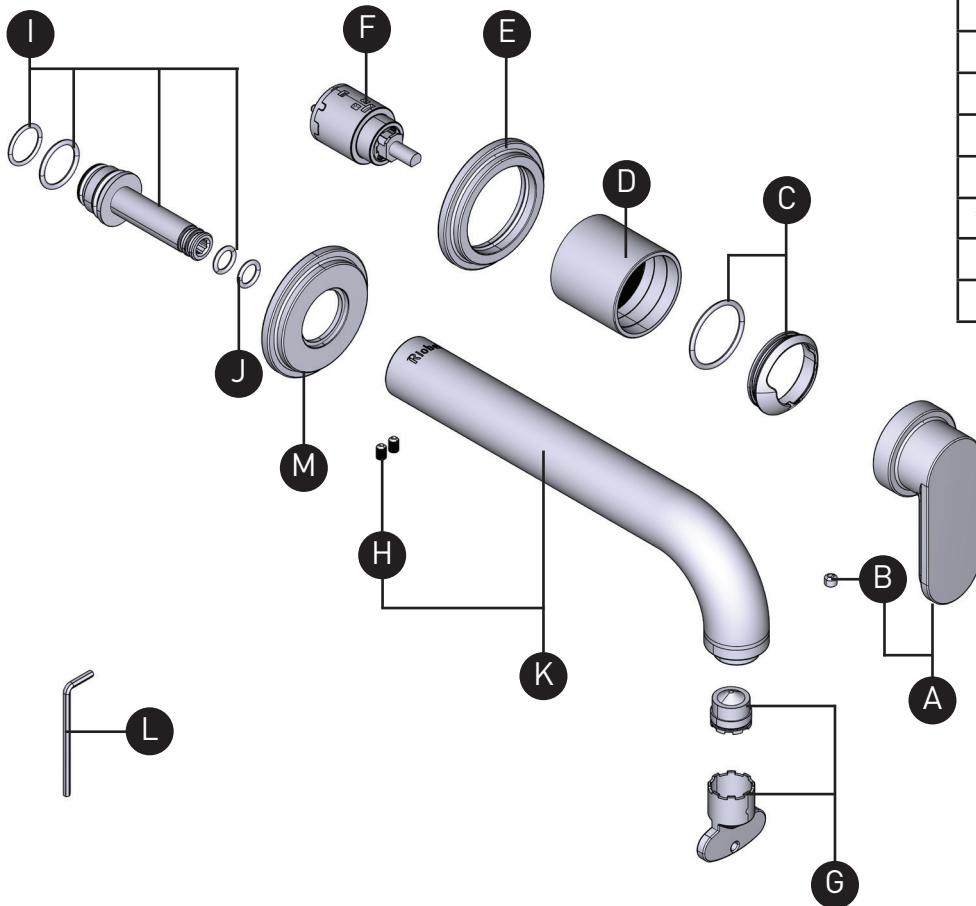

ORDER BY PART NUMBER

ILLUSTRATED PARTS

TAA360

ARCA

360° Wall-mount Lavatory Trim

ID	Kit Number	Finish
*A	218566	See below
B	152-040	N/A
*C	211838	See below
*D	211660	See below
*E	211733	See below
F	218570	N/A
G	S6-626-12	N/A
H	142-060 (x2)	N/A
I	7621	N/A
J	218085 (x2)	N/A
*K	211478	See below
L	505-025	N/A
M	211610	N/A

*Finish Determined by Suffix	
Finish	Description
C	Chrome
BK	Black
BN	Brushed Nickel(PVD)
BG	Brushed Gold(PVD)

For warranty or additional information, contact:

US Customers

U.S.A.
houseofrohl.com/support
1-800-777-9762

VEUILLEZ EFFECTUER VOTRE COMMANDE
PAR NO DE RÉFÉRENCE

ILLUSTRATIONS DES PIÈCES

TAA360

ARCA

Garniture de robinet de lavabo mural 360°

ID	Référence du kit	Finition
*A	218566	Voir ci-dessous
B	152-040	N/A
*C	211838	Voir ci-dessous
*D	211660	Voir ci-dessous
*E	211733	Voir ci-dessous
F	218570	N/A
G	S6-626-12	N/A
H	142-060 (x2)	N/A
I	7621	N/A
J	218085 (x2)	N/A
*K	211478	Voir ci-dessous
L	505-025	N/A
M	211610	N/A

ONTARIO
houseofrohl.ca/support
1-800-287-5354

PEDIR POR NÚMERO DE REFERENCIA

PIEZAS ILUSTRADAS

TAA360

ARCA

Llave para lavabo de 360 ° para montaje en pared

ID	Referencia del kit	Acabado
*A	218566	Ver más abajo
B	152-040	N/A
*C	211838	Ver más abajo
*D	211660	Ver más abajo
*E	211733	Ver más abajo
F	218570	N/A
G	S6-626-12	N/A
H	152-060 (x2)	N/A
I	7621	N/A
J	218085 (x2)	N/A
*K	211478	Ver más abajo
L	505-025	N/A
M	211610	N/A