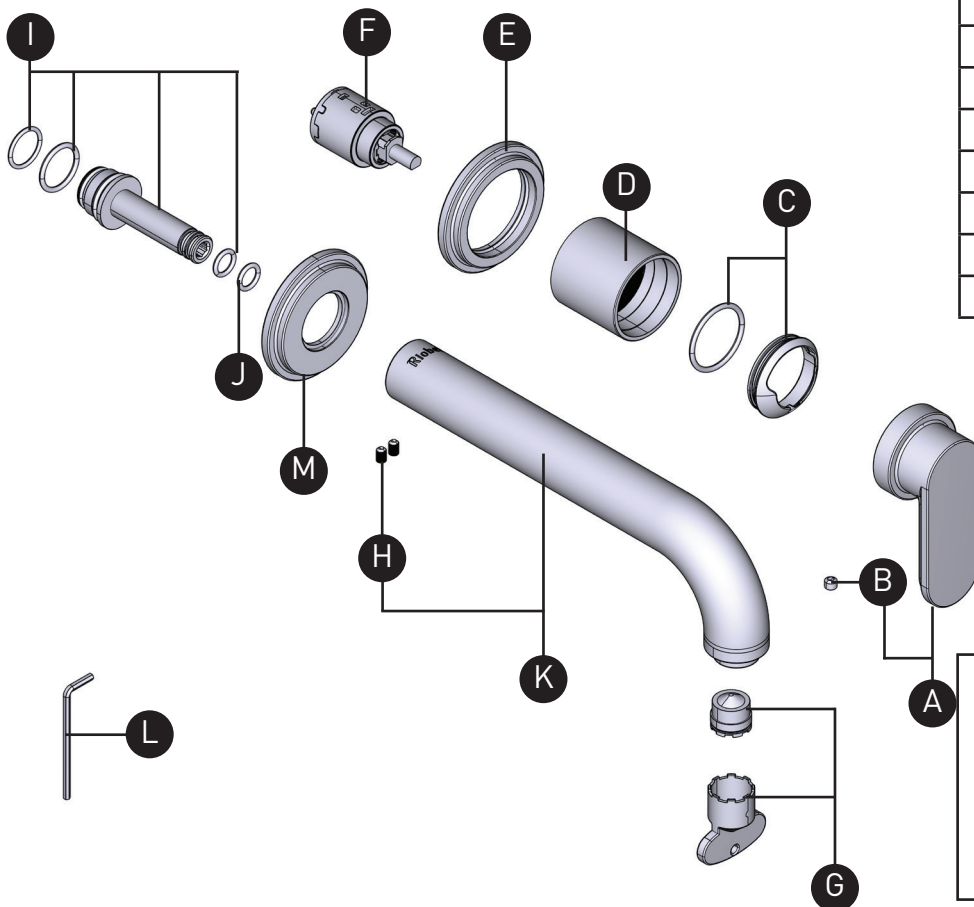

ONTARIO
houseofrohl.ca/support
1-800-287-5354

PEDIR POR NÚMERO DE REFERENCIA

PIEZAS ILUSTRADAS

TAA360

ARCA

Llave para lavabo de 360 ° para montaje en pared

ID	Referencia del kit	Acabado
*A	218566	Ver más abajo
B	152-040	N/A
*C	211838	Ver más abajo
*D	211660	Ver más abajo
*E	211733	Ver más abajo
F	218570	N/A
G	S6-626-12	N/A
H	152-060 (x2)	N/A
I	7621	N/A
J	218085 (x2)	N/A
*K	211478	Ver más abajo
L	505-025	N/A
M	211610	N/A