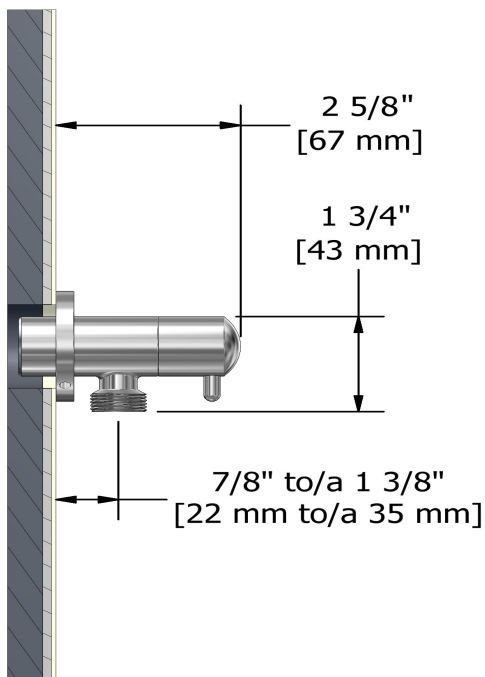

Les dimensions, les modèles et les finis présentés peuvent différer.

Garantie

Le produit **Riobel Inc.** que vous venez d'acquérir est couvert par une garantie À VIE limitée contre tout vice de fabrication sur les pièces et les finis chrome, PVS et noirs et toutes les pièces actives à partir de la date d'achat. Les autres finis, notamment les plastiques, sont garantis un an. Tous les composants électriques et électroniques sont couverts par une garantie limitée de 5 ans.

Service à la clientèle

Ontario, Ouest Canadien : 888-287-5354 Québec, Maritimes, États-Unis : 866-473-8442

2020.11.07