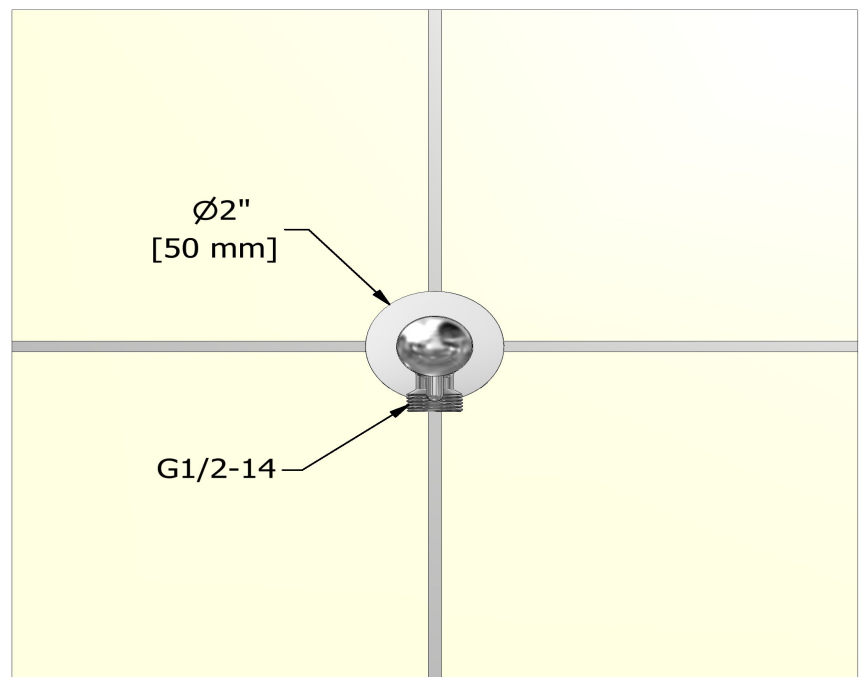

Les dimensions, les modèles et les finis présentés peuvent différer.

Garantie

Le produit **Riobel Inc.** que vous venez d'acquérir est couvert par une garantie À VIE limitée contre tout vice de fabrication sur les pièces et les finis chrome, PVS et noirs et toutes les pièces actives à partir de la date d'achat. Les autres finis, notamment les plastiques, sont garantis un an. Tous les composants électriques et électroniques sont couverts par une garantie limitée de 5 ans.

Service à la clientèle

Ontario, Ouest Canadien : 888-287-5354 Québec, Maritimes, États-Unis : 866-473-8442

2020.11.07