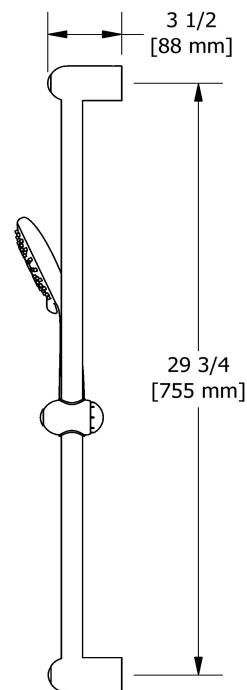

Certifications

- CSA B125.1
- ASME A112.18.1
- Approbation CMR248

Les dimensions, les modèles et les finis présentés peuvent différer.

Garantie

Le produit **Riobel Inc.** que vous venez d'acquérir est couvert par une garantie À VIE limitée contre tout vice de fabrication sur les pièces et les finis chrome, PVS et noirs et toutes les pièces actives à partir de la date d'achat. Les autres finis, notamment les plastiques, sont garantis un an. Tous les composants électriques et électroniques sont couverts par une garantie limitée de 5 ans.

Service à la clientèle

Ontario, Ouest Canadien : 888-287-5354 Québec, Maritimes, États-Unis : 866-473-8442