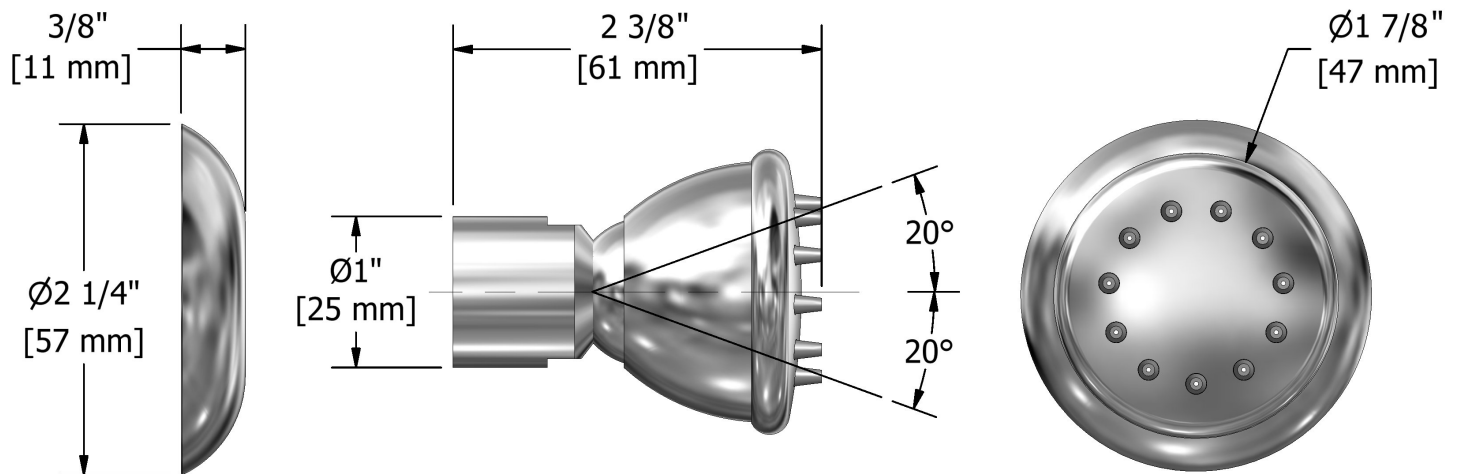

Les dimensions, les modèles et les finis présentés peuvent différer.

Garantie

Le produit **Riobel Inc.** que vous venez d'acquérir est couvert par une garantie À VIE limitée contre tout vice de fabrication sur les pièces et les finis chrome, PVS et noirs et toutes les pièces actives à partir de la date d'achat. Les autres finis, notamment les plastiques, sont garantis un an. Tous les composants électriques et électroniques sont couverts par une garantie limitée de 5 ans.

Service à la clientèle

Ontario, Ouest Canadien : 888-287-5354 Québec, Maritimes, États-Unis : 866-473-8442

2020.11.07