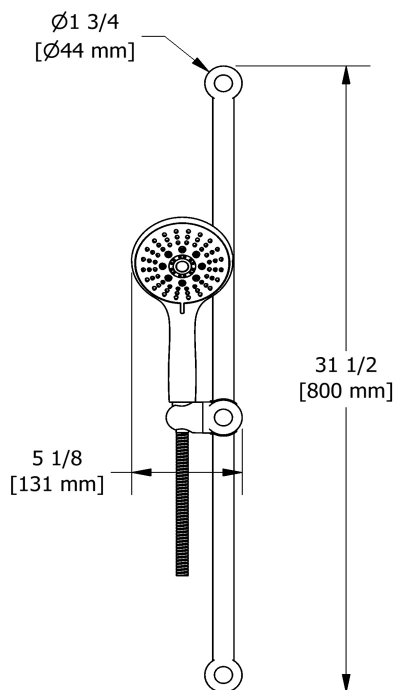

Certifications

- CSA B125.1
- ASME A112.18.1
- Approbation CMR248

Les dimensions, les modèles et les finis présentés peuvent différer.

Garantie

Le produit **Riobel Inc.** que vous venez d'acquérir est couvert par une garantie À VIE limitée contre tout vice de fabrication sur les pièces et les finis chrome, PVS et noirs et toutes les pièces actives à partir de la date d'achat. Les autres finis, notamment les plastiques, sont garantis un an. Tous les composants électriques et électroniques sont couverts par une garantie limitée de 5 ans.

Service à la clientèle

Ontario, Ouest Canadien : 888-287-5354 Québec, Maritimes, États-Unis : 866-473-8442