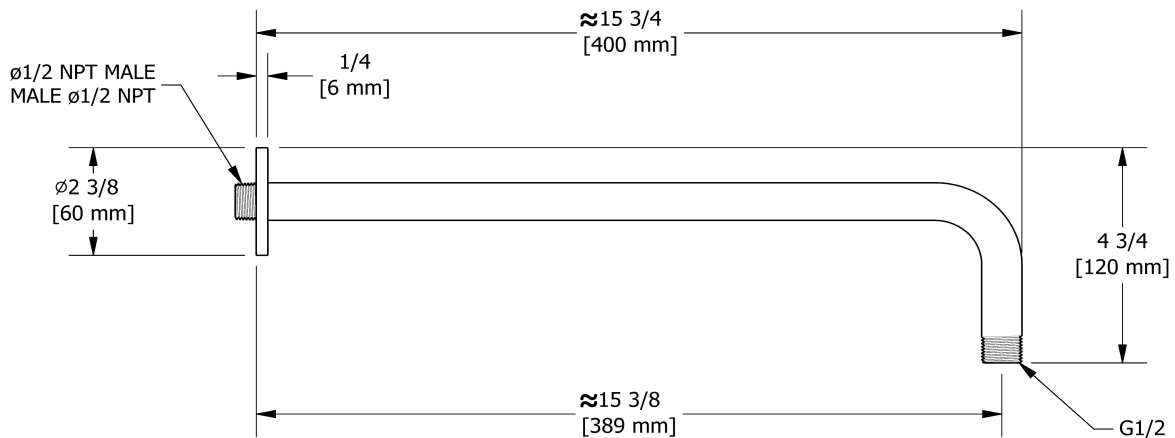

Les dimensions, les modèles et les finis présentés peuvent différer.

Garantie

Le produit **Riobel Inc.** que vous venez d'acquérir est couvert par une garantie À VIE limitée contre tout vice de fabrication sur les pièces et les finis chrome, PVS et noirs et toutes les pièces actives à partir de la date d'achat. Les autres finis, notamment les plastiques, sont garantis un an. Tous les composants électriques et électroniques sont couverts par une garantie limitée de 5 ans.

Service à la clientèle

Ontario, Ouest Canadien : 888-287-5354 Québec, Maritimes, États-Unis : 866-473-8442

2020.11.07