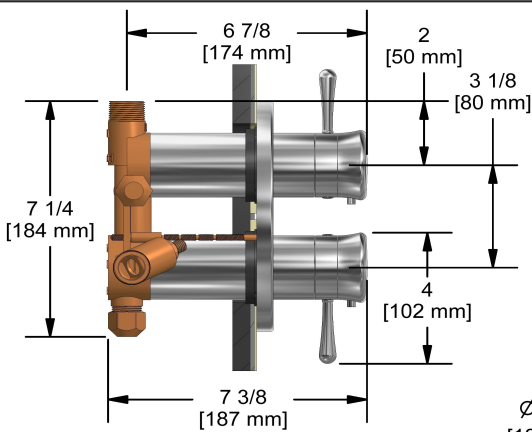

Valve complète 4 voies coaxiale Type T/P 3/4"

FI83

Spécifications

Descriptions

- 2 contrôles de volume intégrés
- 2 températures différentes
- Quatre sorties d'eau : 2 sorties 1/2" mâles NPT et 2 sorties 3/4" mâles NPT ou 1/2" femelles NPT
- 2 cartouches coaxiales Type T/P avec clapets anti-retour
- Entrée d'eau 3/4" mâle NPT / Valves d'arrêt
- Valves de service

Débits disponibles

- Type TP - Utiliser avec une tête de douche de 7L/min (1.8 gpm) ou plus
- 76 L/min, 20 gpm (US) 60psi

Certifications

- CSA B125.1
- ASME A112.18.1
- ASSE 1016
- Approbation CMR248
- ADA

2 5/8 to à 4 1/8
[67mm to à 105mm]

Wall template cut out, finished wall /
Gabarit de mur pour découpage, mur fini

Les dimensions, les modèles et les finis présentés peuvent différer.

Garantie

Le produit **Riobel Inc.** que vous venez d'acquérir est couvert par une garantie À VIE limitée contre tout vice de fabrication sur les pièces et les finis chrome, PVS et noirs et toutes les pièces actives à partir de la date d'achat. Les autres finis, notamment les plastiques, sont garantis un an. Tous les composants électriques et électroniques sont couverts par une garantie limitée de 5 ans.

Service à la clientèle

Ontario, Ouest Canadien : 888-287-5354 Québec, Maritimes, États-Unis : 866-473-8442