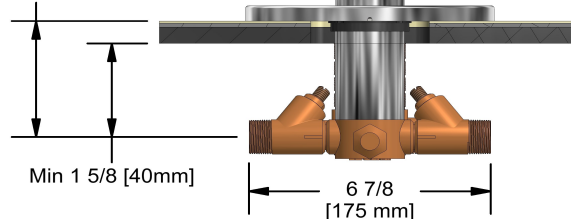

### Descriptions

- 2 contrôles de volume intégrés
- 2 températures différentes
- Quatre sorties d'eau : 2 sorties 1/2" mâles NPT et 2 sorties 3/4" mâles NPT ou 1/2" femelles NPT
- 2 cartouches coaxiales Type T/P avec clapets anti-retour
- Entrée d'eau 3/4" mâle NPT / Valves d'arrêt
- Valves de service

### Débits disponibles

- Type TP - Utiliser avec une tête de douche de 7L/min (1.8 gpm) ou plus
- 76 L/min, 20 gpm (US) 60psi

### Certifications

- CSA B125.1
- ASME A112.18.1
- ASSE 1016
- Approbation CMR248
- ADA

2 5/8 to à 4 1/8  
[67mm to à 105mm]

Wall template cut out, finished wall /  
Gabarit de mur pour découpage, mur fini