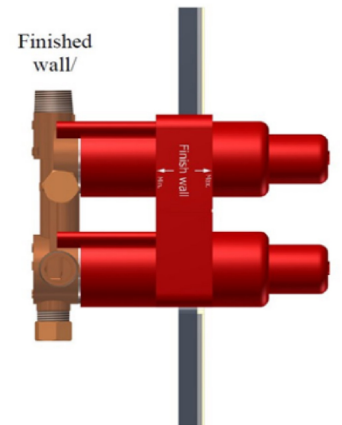

### Descriptions

- 2 contrôles de volume intégrés
- 2 températures différentes
- Quatre sorties d'eau : 2 sorties 1/2" mâles NPT et 2 sorties 3/4" mâles NPT ou 1/2" femelles NPT
- 2 cartouches coaxiales Type T/P avec clapets anti-retour
- Entrée d'eau 3/4" mâle NPT / Valves d'arrêt
- Valves de service

### Débits disponibles

- Type TP - Utiliser avec une tête de douche de 7L/min (1.8 gpm) ou plus
- 76 L/min, 20 gpm (US) 60psi

### Certifications

- CSA B125.1
- ASME A112.18.1
- ASSE 1016
- Approbation CMR248
- ADA

2 5/8 to à 4 1/8  
[67mm to à 105mm]

Wall template cut out, finished wall /  
Gabarit de mur pour découpage, mur fini