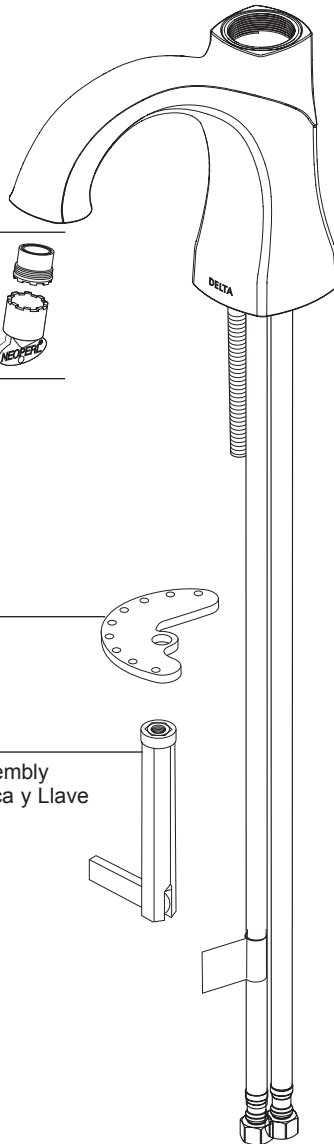

Models/Modelos/Modèles
 15770LF▲
Portwood™

RP100750▲
 Handle Kit
 Conjunto de manija
 Montage de la manette

RP100503▲
 Lift Rod & Finial
 Barra de Alzar y Pomo
 Tige de Manoeuvre et
 Grain de la Tirette

RP100751▲
 Cap & Bonnet Nut
 Casquillo y Tuerca del Bonete
 Embase et Chapeaux Fileté

RP63206
 Cartridge
 Cartouche
 Cartucho

RP100753▲
 Flange & Gasket (1 Hole)
 Brida y Empaque (1 agujero)
 Bride et Joint (1 trou)

RP51345
RP51345-1.2
(1.2 GPM)
 Aerator & Wrench
 Aireador y Llave
 Aérateur et Clé

RP47029
 Bracket
 Abrazadera
 Support

RP47030
 Nut & Wrench Assembly
 Ensamble de Tuerca y Llave
 Écrou et clé

RP100752▲
 (Escutcheon optional, included)
 Escutcheon with Gasket (3 Hole)
 Chapetón y Empaque (3 agujeros)
 Boîtier et Joint (3 trous)

RP62472▲
 Plastic Pop-Up Less Lift Rod
 Desagüe Automático de Plástico
 Menos la Barra de Alzar
 Renvoi Mécanique en Plastique
 Sans la Tige de Manoeuvre

▲Specify Finish
 Especificque el Acabado
 Précisez le Fini