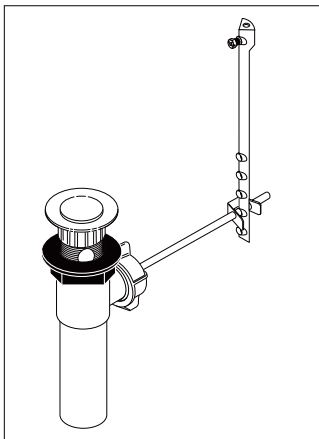

RP100751▲
 Cap & Bonnet Nut
 Casquillo y Tuerca del Bonete
 Embase et Chapeaux Fileté

RP63206
 Cartridge
 Cartouche
 Cartucho

RP100753▲
 Flange & Gasket (1 Hole)
 Brida y Empaque (1 agujero)
 Bride et Joint (1 trou)

RP51345
RP51345-1.2
(1.2 GPM)
 Aerator & Wrench
 Aireador y Llave
 Aérateur et Clé

RP47029
 Bracket
 Abrazadera
 Support

RP47030
 Nut & Wrench Assembly
 Ensamble de Tuerca y Llave
 Écrou et clé

RP100752▲
 (Escutcheon optional, included)
 Escutcheon with Gasket (3 Hole)
 Chapetón y Empaque (3 agujeros)
 Boîtier et Joint (3 trous)

RP62472▲
 Plastic Pop-Up Less Lift Rod
 Desagüe Automático de Plástico
 Menos la Barra de Alzar
 Renvoi Mécanique en Plastique
 Sans la Tige de Manoeuvre

▲Specify Finish
 Especificque el Acabado
 Précisez le Fini