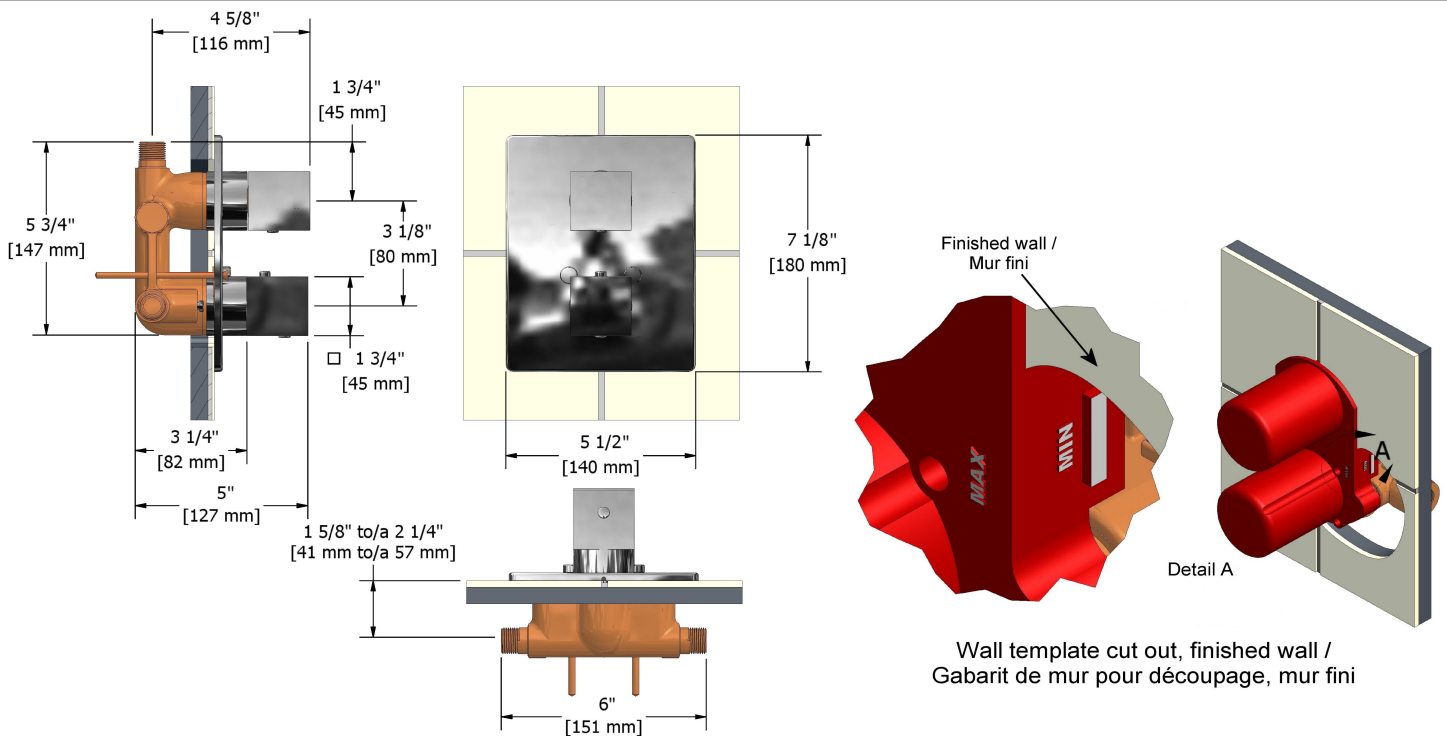

Certifications

- CSA B125.1
- ASME A112.18.1
- ASSE 1016
- Approbation CMR248

UPC®