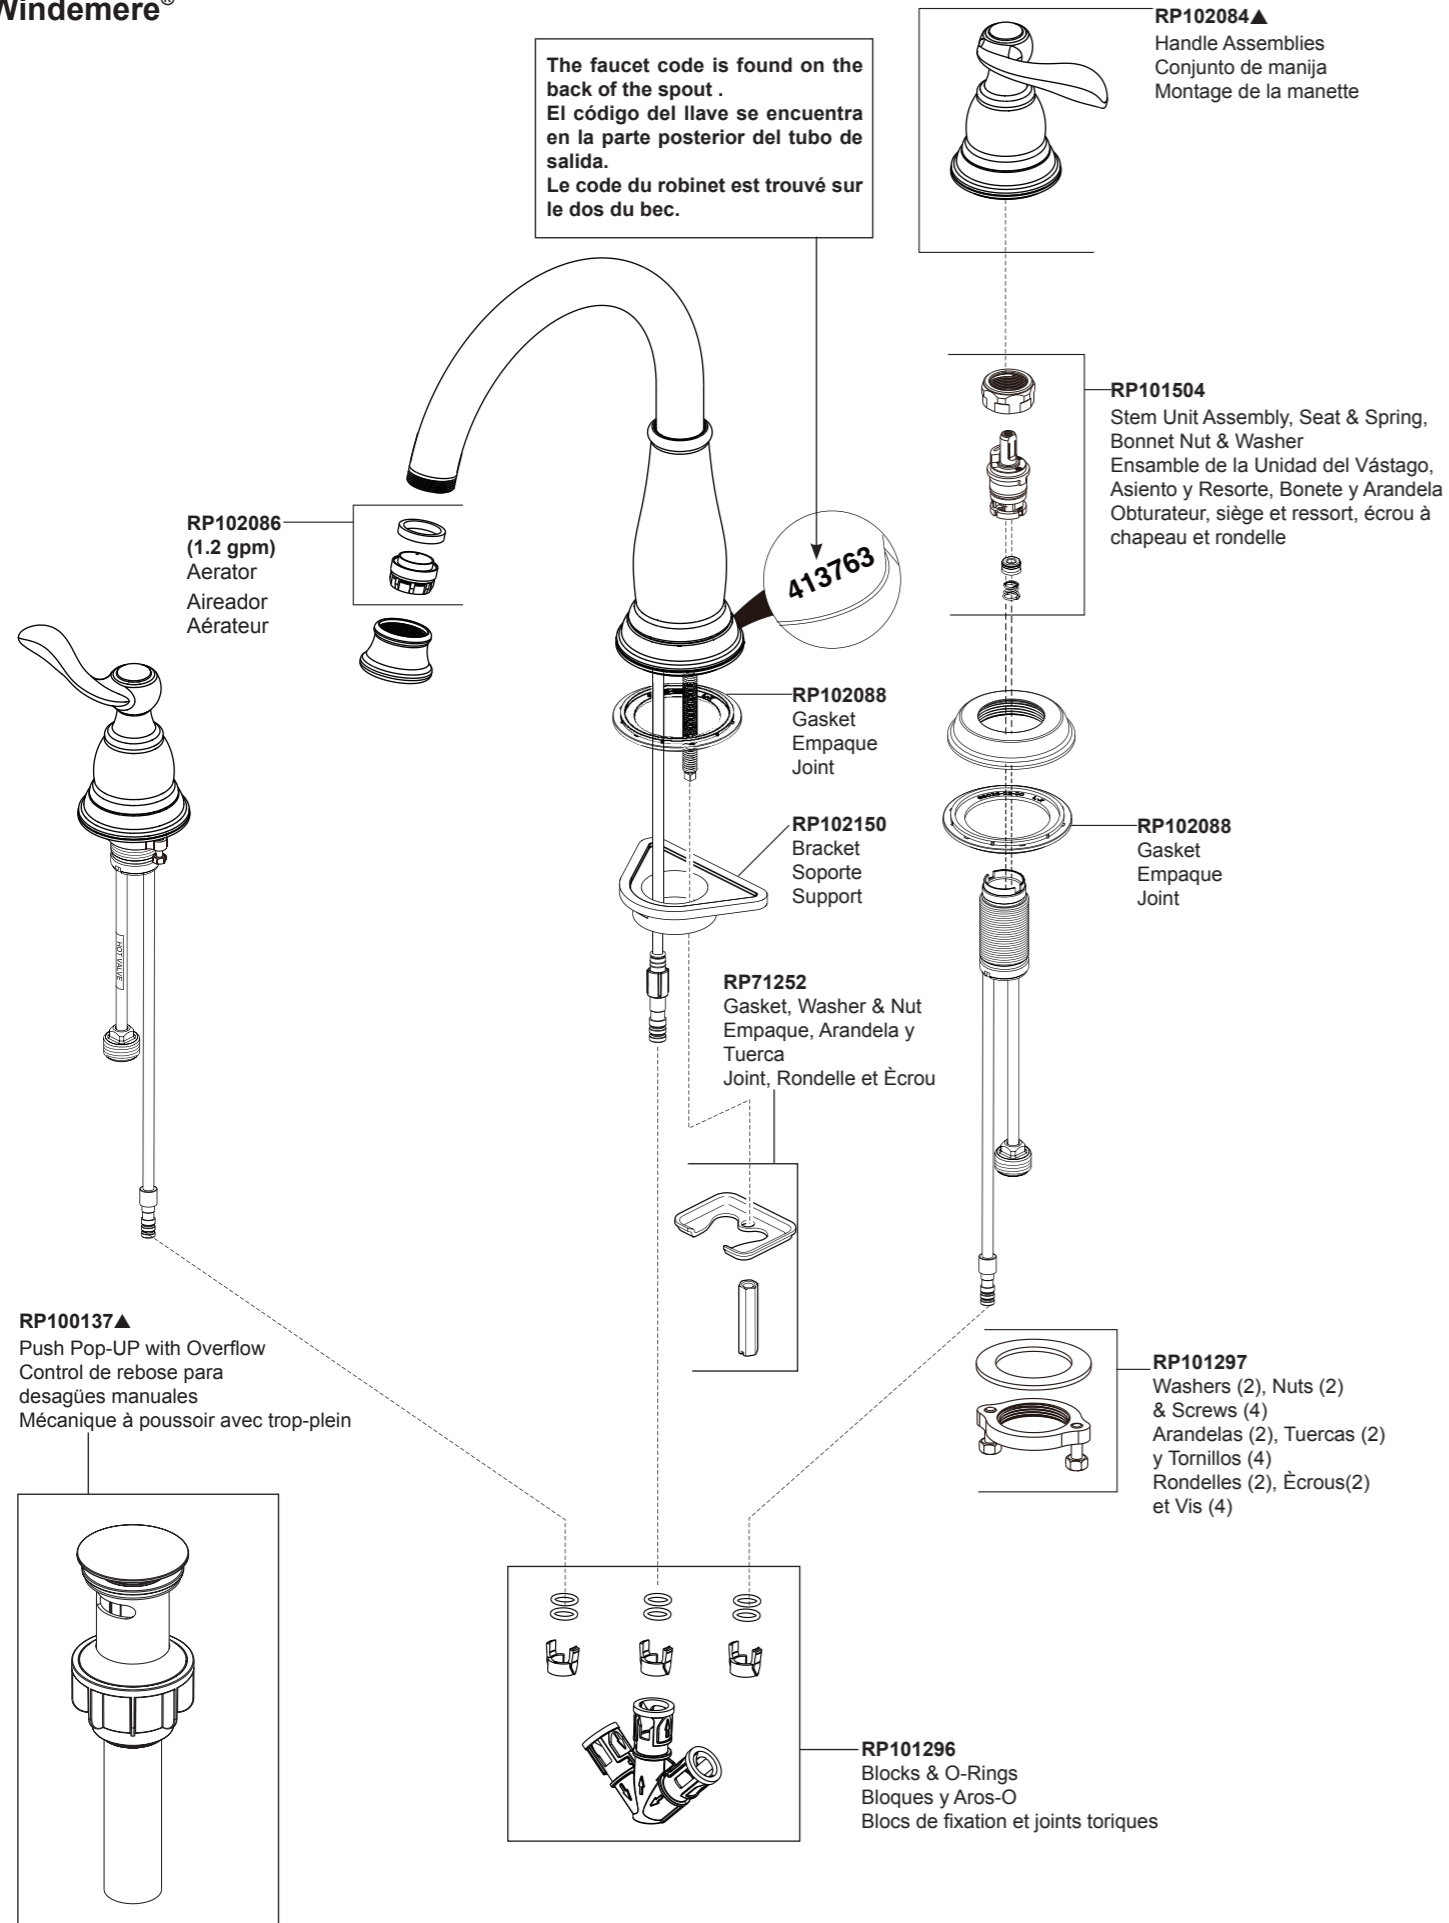

Order this RP number if your faucet code is 467314.

Pida este número del RP si el código de su llave tiene 467314 un sufijo.

Commandez ce nombre de RP si le code de votre robinet 467314 un suffixe.

The faucet code is found on the back of the spout.  
El código del llave se encuentra en la parte posterior del tubo de salida.  
Le code du robinet est trouvé sur le dos du bec.

▲ Specify Finish / Especificque el acabado / Précisez la Finition

Order this RP number if your faucet code is 500926.

Pida este número del RP si el código de su llave tiene 500926 un sufijo.

Commandez ce nombre de RP si le code de votre robinet 500926 un suffixe.

The faucet code is found on the back of the spout.  
El código del llave se encuentra en la parte posterior del tubo de salida.  
Le code du robinet est trouvé sur le dos du bec.

▲ Specify Finish / Especificque el acabado / Précisez la Finition