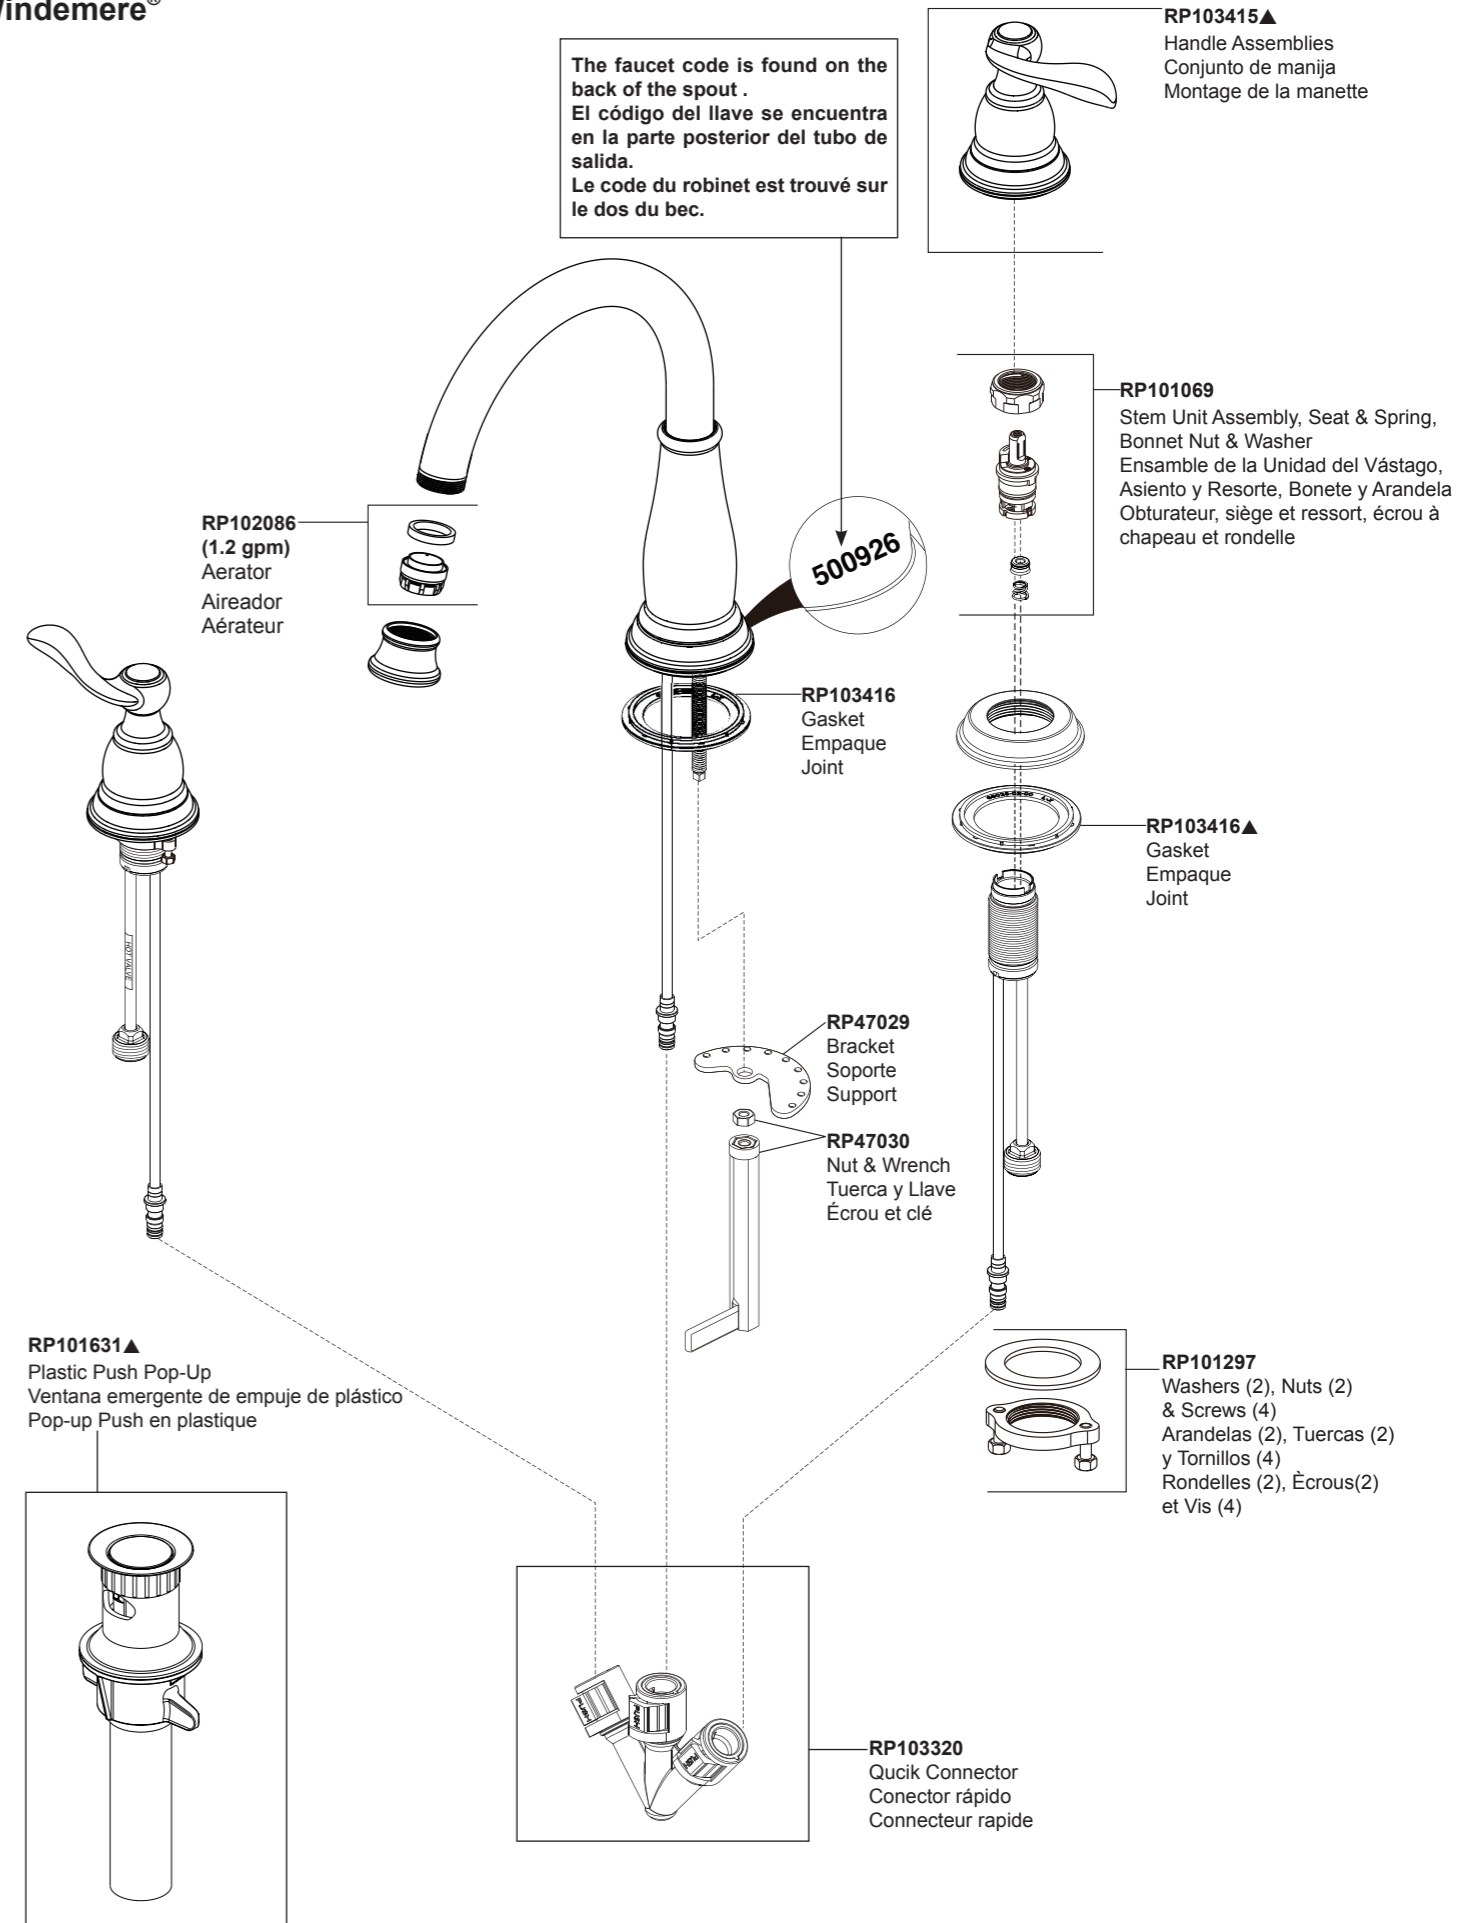

Order this RP number if your faucet code is 467314.

Pida este número del RP si el código de su llave tiene 467314 un sufijo.

Commandez ce nombre de RP si le code de votre robinet 467314 un suffixe.

The faucet code is found on the back of the spout.  
El código del llave se encuentra en la parte posterior del tubo de salida.  
Le code du robinet est trouvé sur le dos du bec.

▲ Specify Finish / Especificque el acabado / Précisez la Finition

Order this RP number if your faucet code is 500926.

Pida este número del RP si el código de su llave tiene 500926 un sufijo.

Commandez ce nombre de RP si le code de votre robinet 500926 un suffixe.

The faucet code is found on the back of the spout.  
El código del llave se encuentra en la parte posterior del tubo de salida.  
Le code du robinet est trouvé sur le dos du bec.

▲ Specify Finish / Especificque el acabado / Précisez la Finition