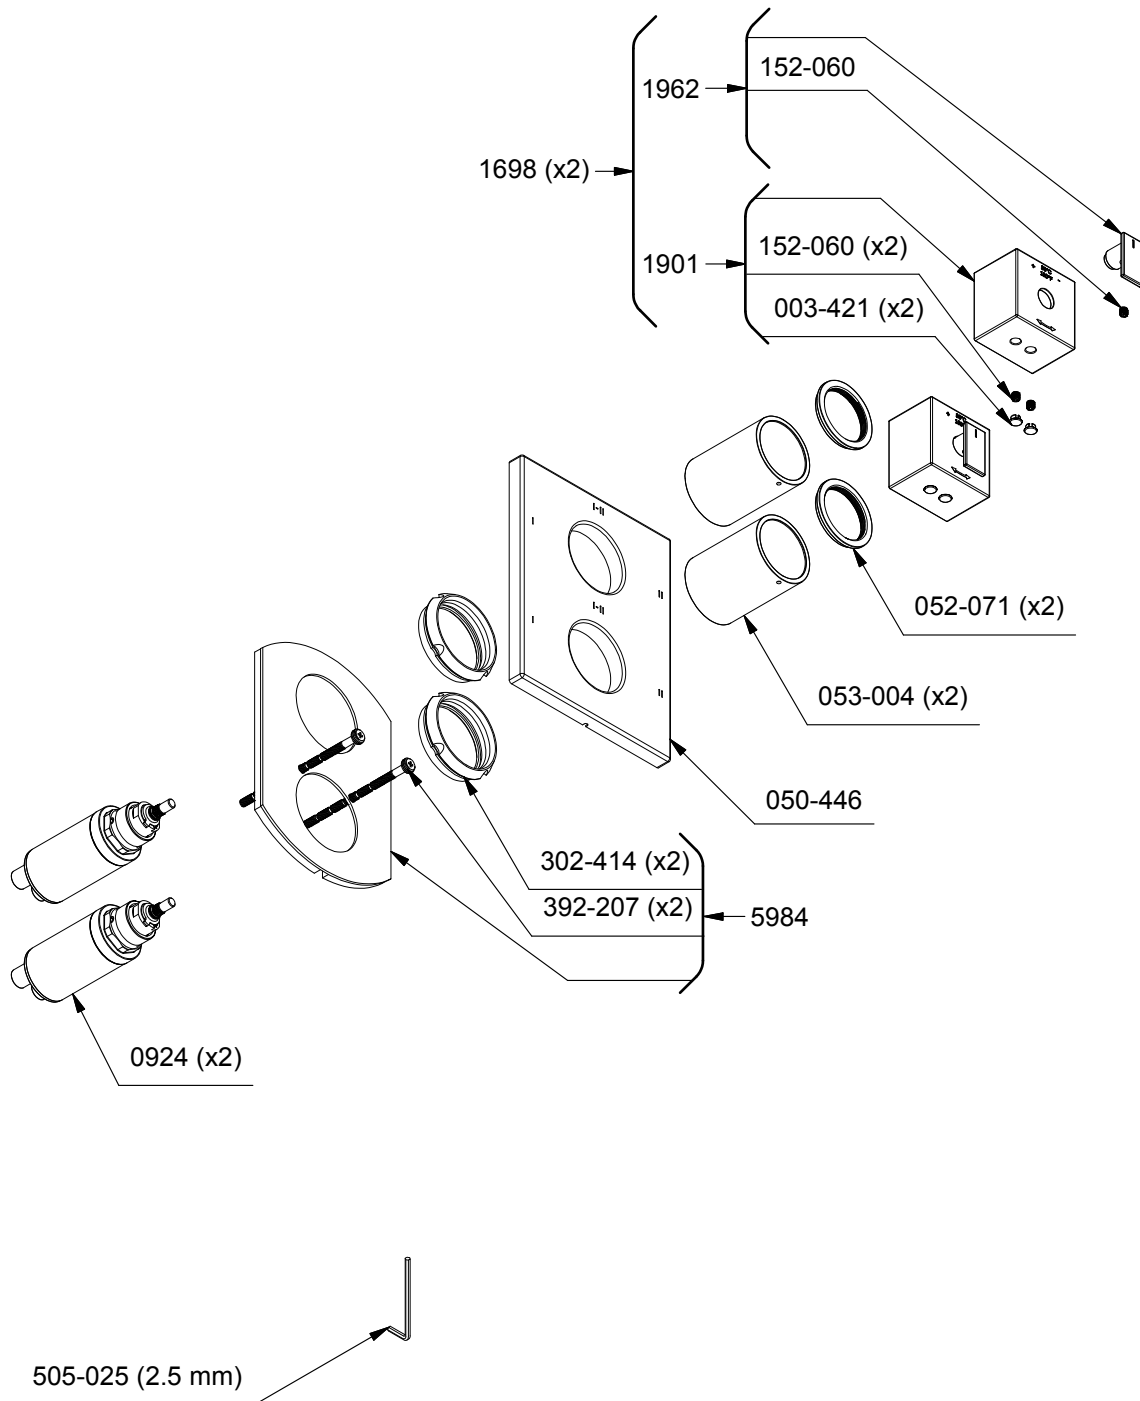

Brut de valve double coaxiale 4 voies, Type T/P

Rough / Brute  
de valve  
R46

Type T/P 4-way double coaxial valve rough

www.riobel.ca

\*Les dimensions, les modèles et les finis présentés peuvent différer. / Sizes, models and finishes may differ from those presented.

R46-EXP

Rev:00

2015-12-21

\*Les dimensions, les modèles et les finis présentés peuvent différer. / Sizes, models and finishes may differ from those presented.