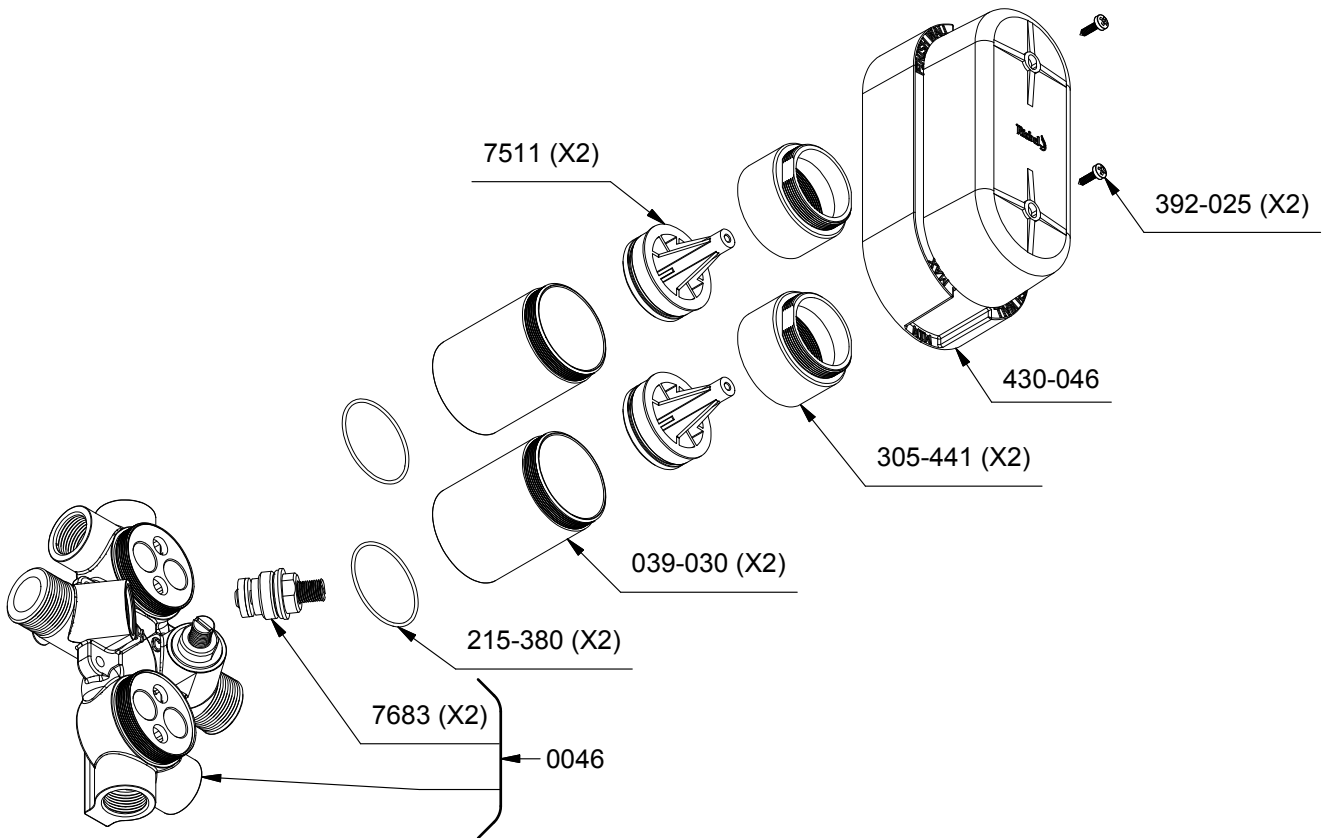

Brut de valve double coaxiale 4 voies, Type T/P

Rough / Brute  
de valve  
R46

Type T/P 4-way double coaxial valve rough

www.riobel.ca

\*Les dimensions, les modèles et les finis présentés peuvent différer. / Sizes, models and finishes may differ from those presented.