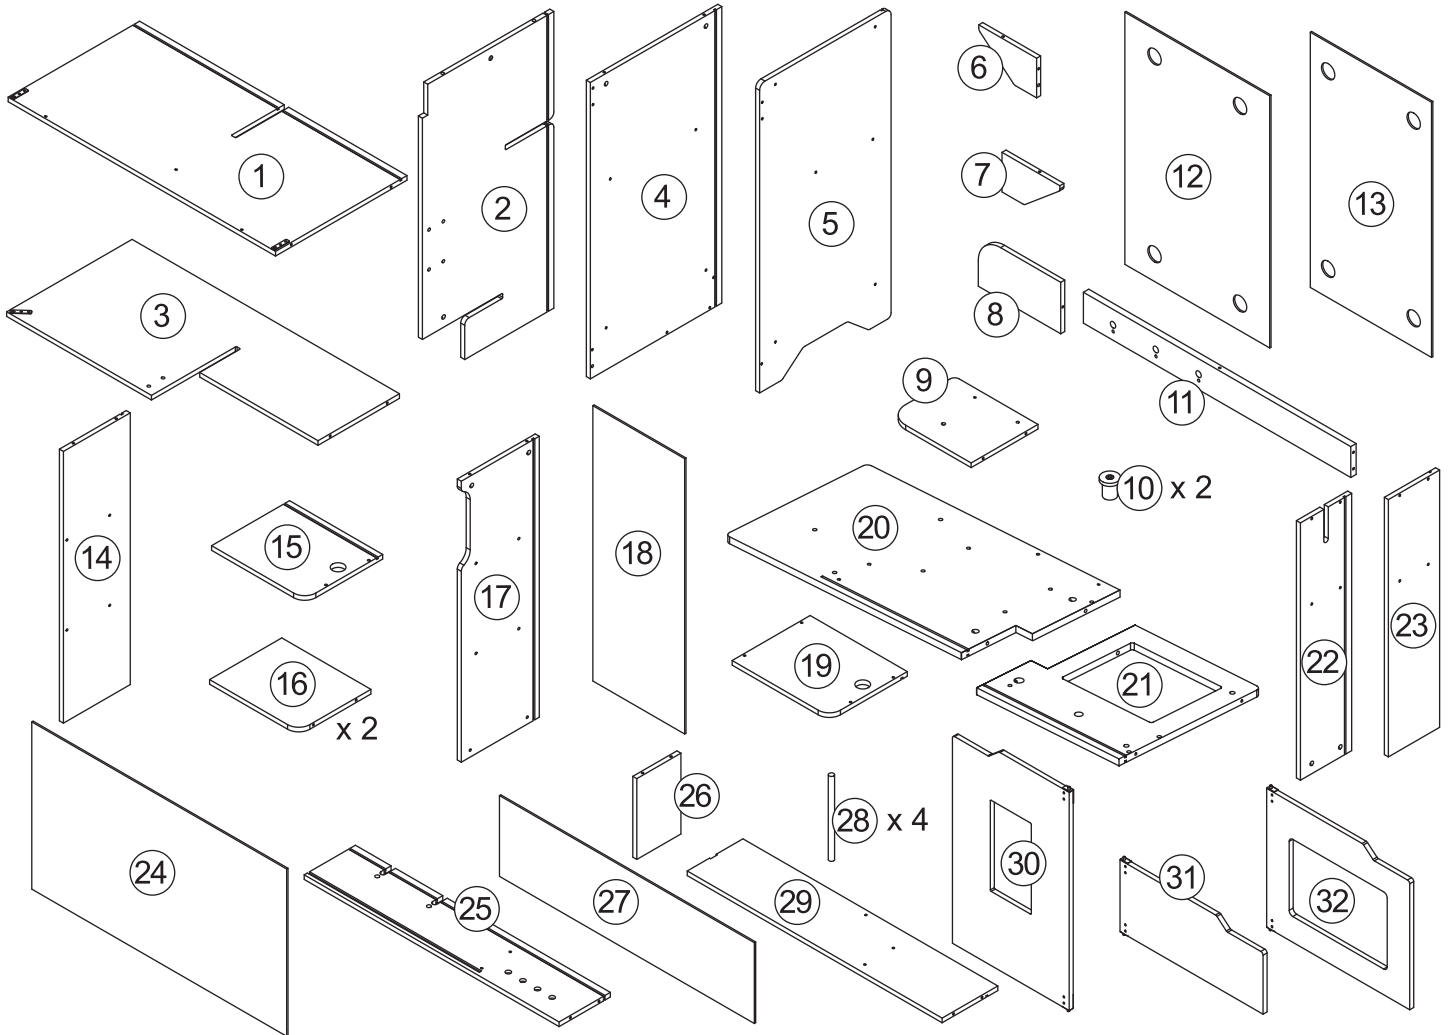

Batch Code
Código De Lote
Code de lot
Chargennummer
Partij-code:

REV 10/18/2021

KidKraft[®]

Item Number
 Número del artículo
 Numéro d'article
 Artikelnummern
 Artikelnummers

53440

Parts and Hardware
 Partes y Piezas Para Instalación
 Pièces et matériel
 Teile und Befestigungsmaterial
 Onderdelen en Schroeven en Gereedschap