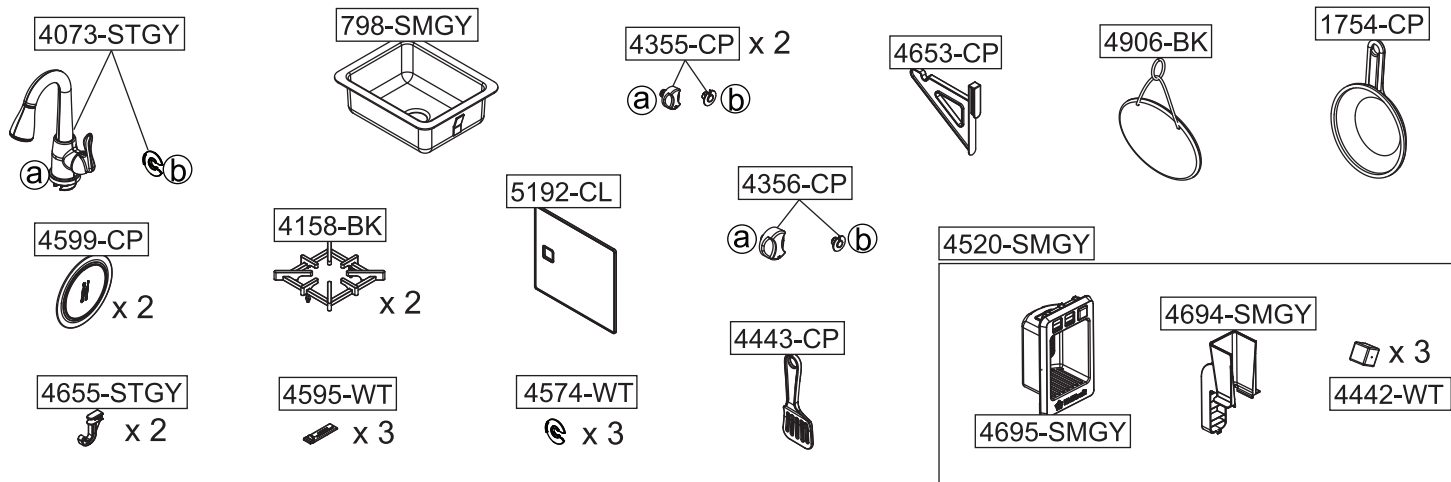

Batch Code
Código De Lote
Code de lot
Chargennummer
Partij-code:

REV 10/18/2021

KidKraft[®]

Item Number
 Número del artículo
 Numéro d'article
 Artikelnummern
 Artikelnummers

53440

Parts and Hardware
 Partes y Piezas Para Instalación
 Pièces et matériel
 Teile und Befestigungsmaterial
 Onderdelen en Schroeven en Gereedschap

A	x 28	G	x 1	M	x 4	S	x 1
	40 mm		30 mm		20 mm		
White / Blanco / Blanc / Weiß / Wit		White / Blanco / Blanc / Weiß / Wit					
B	x 13	H	x 1	N	x 1	T	x 1
	40 mm		30 mm		21 mm		
C	x 10	I	x 1	O	x 1		x 1
	40 mm		75 mm		35 mm		
Brown / Marrón / Brun / Braun / Donkerbruin							
D	x 4	J	x 1	P	x 1		x 1
	25 mm		62 mm				
White / Blanco / Blanc / Weiß / Wit							
E	x 3	K	x 2	Q	x 1		
	25 mm						
F	x 2	L	x 1	R	x 2		
	25 mm						
Brown / Marrón / Brun / Braun / Donkerbruin							

Parts and Hardware
Partes y Piezas Para Instalación
Pièces et matériel
Teile und Befestigungsmaterial
Onderdelen en Schroeven en Gereedschap

All hardware dimensions are approximate.
Todas las dimensiones de las herramientas
son aproximaciones.
Toutes les dimensions du matériel
sont approximatives.