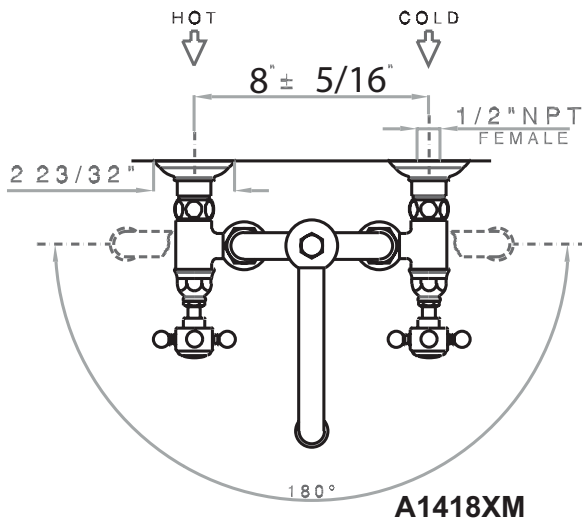

SPECIFICATIONS

DESCRIPTION

- Lift rod drain assembly included with faucet
- 2" (5.08 cm) straight union extensions available, order part #C7205EXT+FINISH for a set of two.

FLOW

- 1.2 GPM/4.5 LPM at 60 PSI (WaterSense and CEC compliant)
- 1/2" NPT female inlets

Acqui®

Wall Mount Bridge Lavatory Faucet With Column Spout
MODEL: A1418

A1418LM & A1418LP

A1418LC

A1418XC

For warranty or additional information, contact:

U.S.A.
houseofrohl.com/support
 1-800-777-9762

QUEBEC / MARITIMES / WESTERN CANADA
 QUÉBEC / MARITIMES / OUEST CANADIEN
 QUEBEC / MARITIMOS / CANADA OCCIDENTAL
houseofrohl.ca/support
 1-866-473-8442

ONTARIO
houseofrohl.ca/support
 1-800-287-5354

SPÉCIFICATIONS

DESCRIPTION

- Ensemble de vidange à tige de levage inclus avec le robinet
- Rallonges d'union droites de 2" (5,08 cm) disponibles, commandez la pièce #C7205EXT+FINISH pour un ensemble de deux.

DEBITS DISPONIBLES

- 1,2 GPM/4,5 LPM à 60 PSI (conforme WaterSense et CEC)
- Entrées femelles 1/2" NPT

CERTIFICATION

- ASME A112.18.1/CSA B125.1
- NSF 61/9 & 372 Q ≤ 1
- CEC Compliant

GARANTIE

- La plupart des produits ou pièces comportent des « garanties limitées » contre les défauts de fabrication. Pour les clients américains, veuillez visiter houseofrohl.com/support et pour les clients canadiens, veuillez visiter houseofrohl.ca/support pour la garantie complète du produit et du fini.