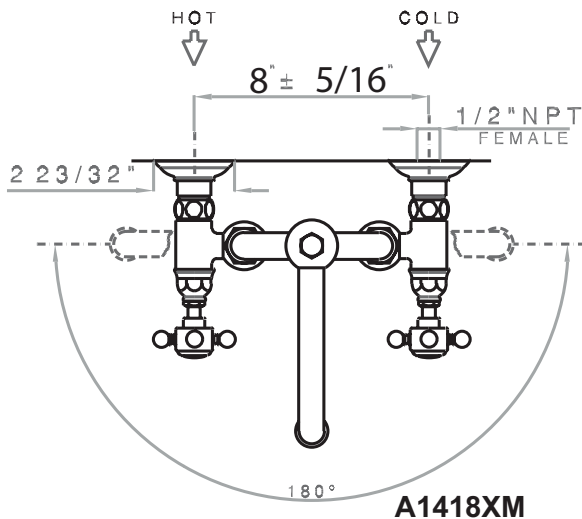

SPECIFICATIONS

DESCRIPTION

- Lift rod drain assembly included with faucet
- 2" (5.08 cm) straight union extensions available, order part #C7205EXT+FINISH for a set of two.

FLOW

- 1.2 GPM/4.5 LPM at 60 PSI (WaterSense and CEC compliant)
- 1/2" NPT female inlets

DESCRIPCIÓN

- Conjunto de drenaje de varilla de elevación incluido con el grifo.
- Extensiones de unión rectas de 2" (5,08 cm) disponibles; pida la pieza #C7205EXT+FINISH para obtener un juego de dos.

FLUIR

- 1,2 GPM/4,5 LPM a 60 PSI (cumple con WaterSense y CEC)
- Entradas hembra de 1/2" NPT

ESTÁNDARES

- ASME A112.18.1/CSA B125.1
- NSF 61/9 & 372 Q ≤ 1
- CEC Compliant

GARANTÍA

- La mayoría de los productos o piezas cuentan con "Garantías limitadas" contra defectos de fabricación. Para los clientes de EE. UU., visite houseofrohl.com/support y para los clientes canadienses, visite houseofrohl.ca/support para conocer la garantía completa del producto y el acabado.

Acqui®

Grifo para lavabo de puente de montaje en pared con caño de columna

MODELOS: A1418

A1418LM & A1418LP

A1418LC

A1418XC

For warranty or additional information, contact:

U.S.A.
houseofrohl.com/support
1-800-777-9762