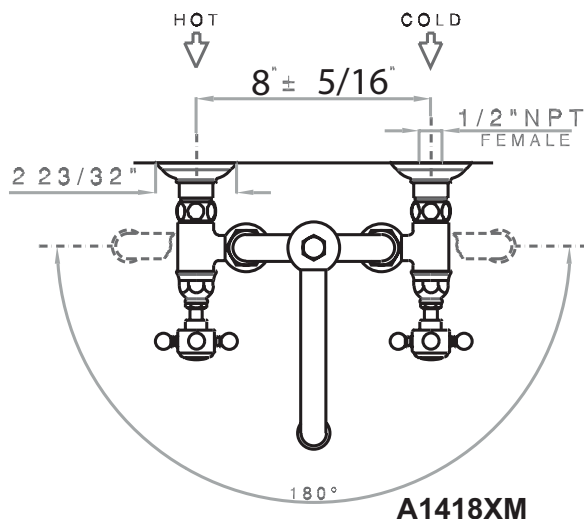

For warranty or additional information, contact:

U.S.A.
houseofrohl.com/support
1-800-777-9762

QUEBEC / MARITIMES / WESTERN CANADA
QUÉBEC / MARITIMES / OUEST CANADIEN
QUEBEC / MARITIMOS / CANADA OCCIDENTAL
houseofrohl.ca/support
1-866-473-8442

ONTARIO
houseofrohl.ca/support
1-800-287-5354