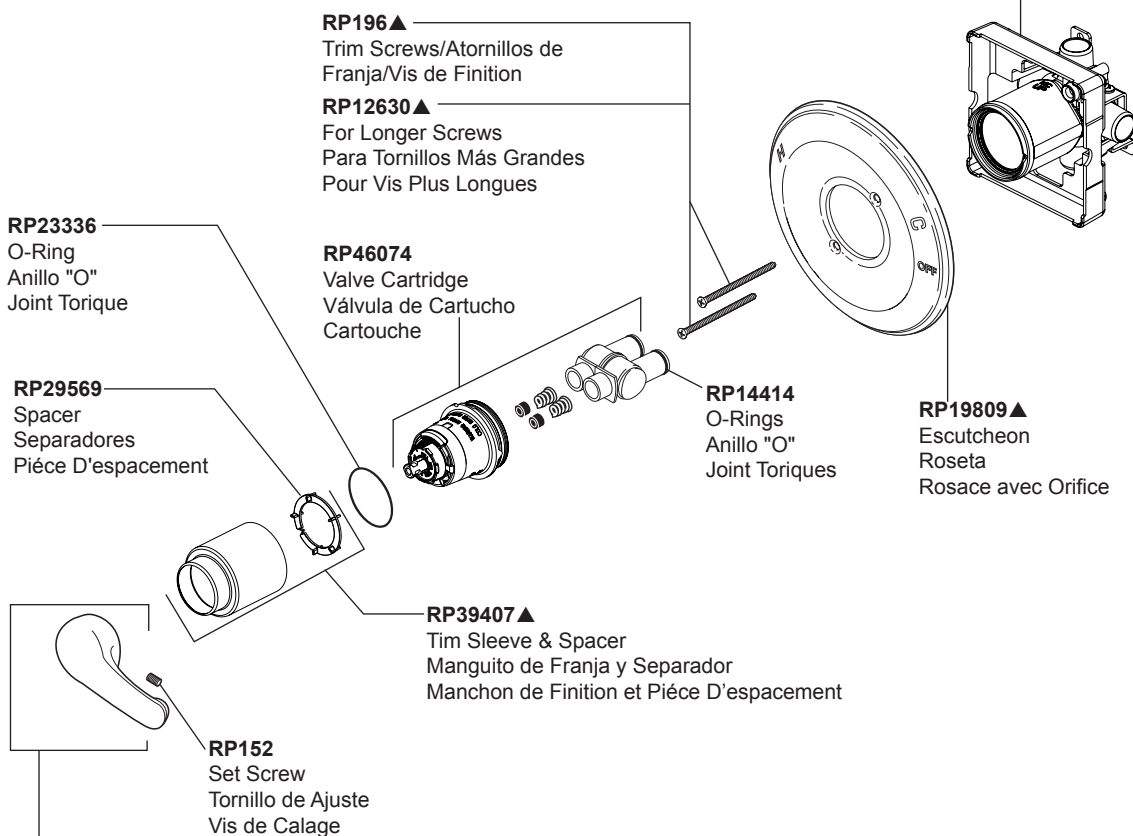

Models/Modelos/Modèles

132900-A & 134900-A

Series/Series/Seria

52634-18-PK▲
Showerhead
Cabeza de Rogadora
Pomme de Douche

RP6023▲
Shower Arm
Brazo de la Rogadora
Tuyau de Pomme de Douche

RP6025▲
Shower Flange
Pestaña de la Rogadora
Collerette

R10000-UNBX
MultiChoice® Universal Rough
(Bonnet included)
Rough universales MultiChoice®
(Bonete incluido)
Rude universel MultiChoice®
(Chapeau inclus)

H79▲
Handle Kit
Juego de herrajes
de la Manija
Manette en kit

RP5834 (Non Metal/Sin Metálico/Sans Métal)
RP7533 (Metal/Metálico/Métal)
Tub Spout/Pull-Up Diverter
Tubo de Salida para Bañera/
Botón Desviador de Alzar
Bec/avec dérivation à trette

▲ Specify Finish
Especifique el Acabado
Précisez le Fini