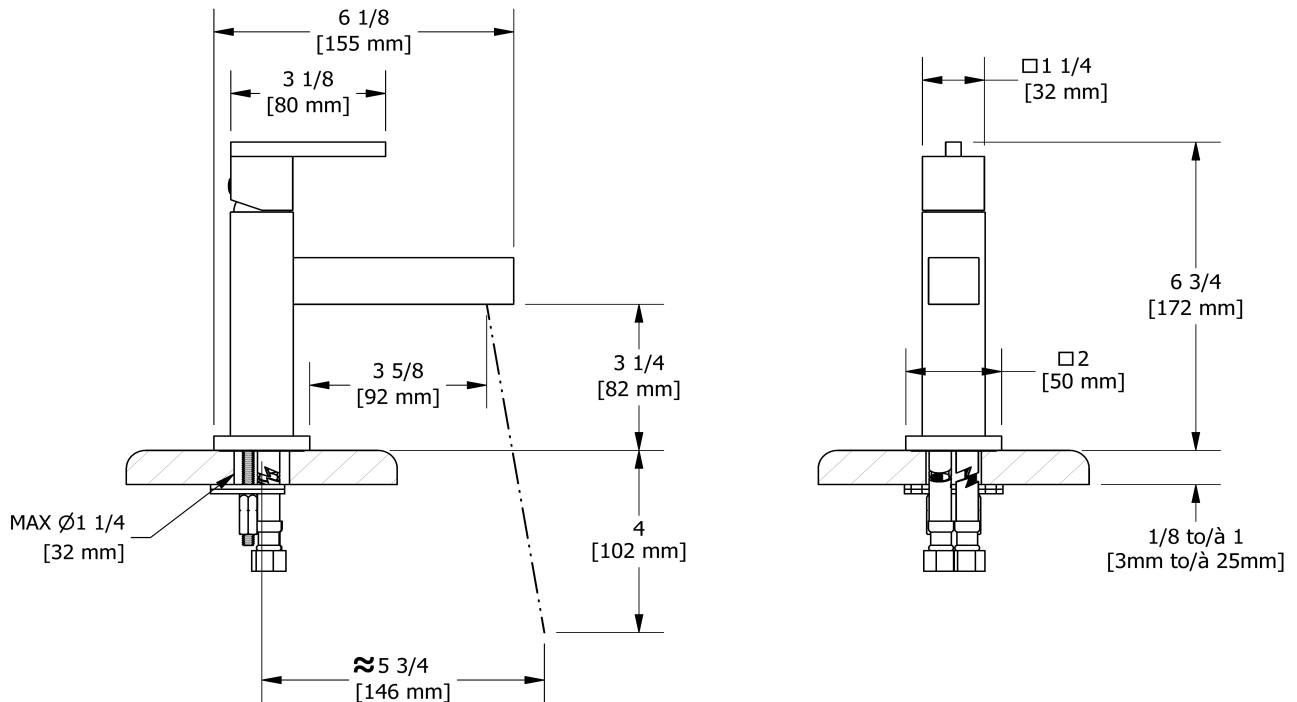

Les dimensions, les modèles et les finis présentés peuvent différer.

Garantie

Le produit **Riobel Inc.** que vous venez d'acquérir est couvert par une garantie À VIE limitée contre tout vice de fabrication sur les pièces et les finis chrome, PVS et noirs et toutes les pièces actives à partir de la date d'achat. Les autres finis, notamment les plastiques, sont garantis un an. Tous les composants électriques et électroniques sont couverts par une garantie limitée de 5 ans.

Service à la clientèle

Ontario, Ouest Canadien : 888-287-5354 Québec, Maritimes, États-Unis : 866-473-8442