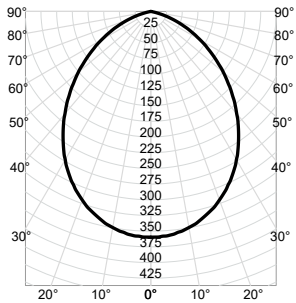

RetroBasics™ RB4SC RGBW

4" Smart LED Trim Kit

PHOTOMETRICS

RB4SC RGBW MW M6 - 2700K Input Watts: 9.5, Delivered Lumens: 745, LPW: 78.4, S/MH: 1.13, Test No: 80119816 - 001P1

CP Summary				Zonal Lumen Summary				Coefficients of Utilization										Cone of Light			Luminance (cd/sq.m)	
								pf		80%		70%		50%		Mounting Height	Initial FC Center Beam	Beam Diameter	Average Luminance			
0°	Zone	Lumens	% Fixture	pw	50%	30%	10%	50%	30%	10%	50%	30%	10%									
0°	0° - 30°	266	36%	0	119	119	119	116	116	116	111	111	111	6.0	10.0	12.1	0°	47,228				
5°	0° - 40°	418	56%	1	107	103	100	105	102	99	101	98	96	8.0	5.6	16.2	45°	33,766				
15°	0° - 60°	665	89%	2	95	89	85	93	88	84	90	86	82	10.0	3.6	20.2	55°	27,446				
25°	0° - 90°	745	100%	3	85	78	72	83	77	72	81	75	70	12.0	2.5	24.3	65°	19,867				
35°	90° - 180°	0	0%	4	76	68	62	75	68	62	73	66	61	14.0	1.8	28.3	75°	7,603				
45°	0° - 180°	745	100%	5	69	61	55	68	60	54	66	59	54	Beam Angle: 90.7°			85°	0				
55°		120		6	62	54	48	62	54	48	60	53	48	Field Angle: 140.8°								
65°		64		7	57	49	43	56	49	43	55	48	43									
75°		15		8	52	44	39	52	44	39	50	44	39									
85°		0		9	48	41	35	48	40	35	47	40	35									
90°		0		10	45	37	32	44	37	32	43	37	32									

RB4SC RGBW MW M6 - 3000K Input Watts: 9.5, Delivered Lumens: 732, LPW: 77.1, S/MH: 1.13, Test No: 80119816 - 001P2