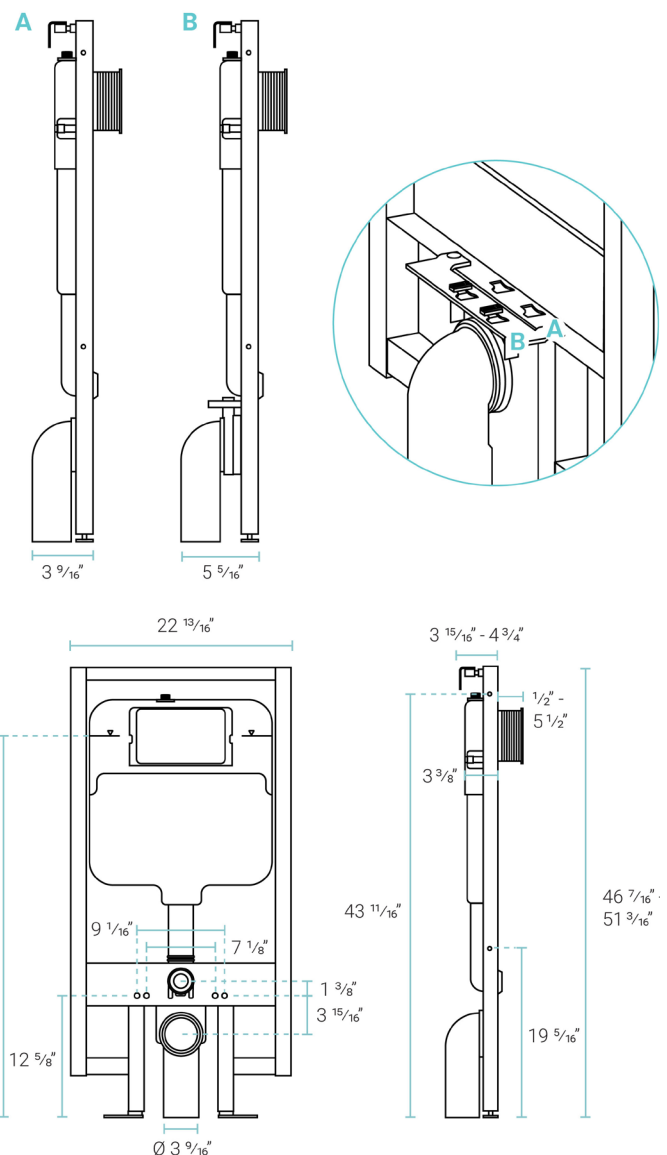

### Specifications:

- N.W: 68.3 lb.
- L: 20 1/2" x W: 14 3/16" x H: 12 5/8"

#### Installation:

- In-wall

#### Specifications:

- N.W: 33.0 lb.
- L: 22 <sup>13</sup>/<sub>16</sub>" x W: 4 <sup>3</sup>/<sub>4</sub>" x H: 51 <sup>3</sup>/<sub>16</sub>"

## Specifications:

- N.W: 2.0 lb.
- L: 9 11/16" x W: 9/16" x H: 6 1/2"