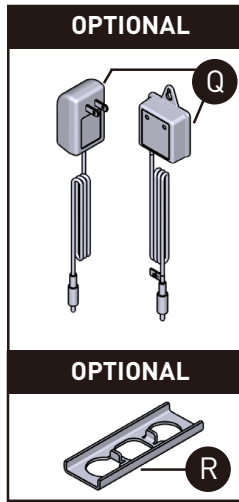

ORDER BY PART NUMBER

ILLUSTRATED PARTS

AU211 AUTHENTICA

Touchless kitchen faucet with spray

ID	Kit Number	Finish
A	7489	N/A
*B	219234	See below
C	209144	N/A
*D	209150	See below
*E	210075	See below
F	209145	N/A
G	210105	N/A
H	209151	N/A
I	210472	N/A
J	9528	N/A
K	500-009	N/A
L	206496	N/A
M	209152	N/A
N	209147	N/A
O	209153	N/A
P	209148 (x2)	N/A
Q	U.CC80AC (Optional)	N/A
R	209149 (Optional)	N/A

PEDIR POR NÚMERO DE REFERENCIA

PIEZAS ILUSTRADAS

AU211 AUTHENTICA

Llave de cocina sin contacto con rociador

ID	Referencia del kit	Acabado
A	7489	N/A
*B	219234	Ver más abajo
C	209144	N/A
*D	209150	Ver más abajo
*E	210075	Ver más abajo
F	209145	N/A
G	210105	N/A
H	209151	N/A
I	210472	N/A
J	9528	N/A
K	500-009	N/A
L	206496	N/A
M	209152	N/A
N	209147	N/A
O	209153	N/A
P	209148 (x2)	N/A
Q	U.CC80AC (Optional)	N/A
R	209149 (Optional)	N/A