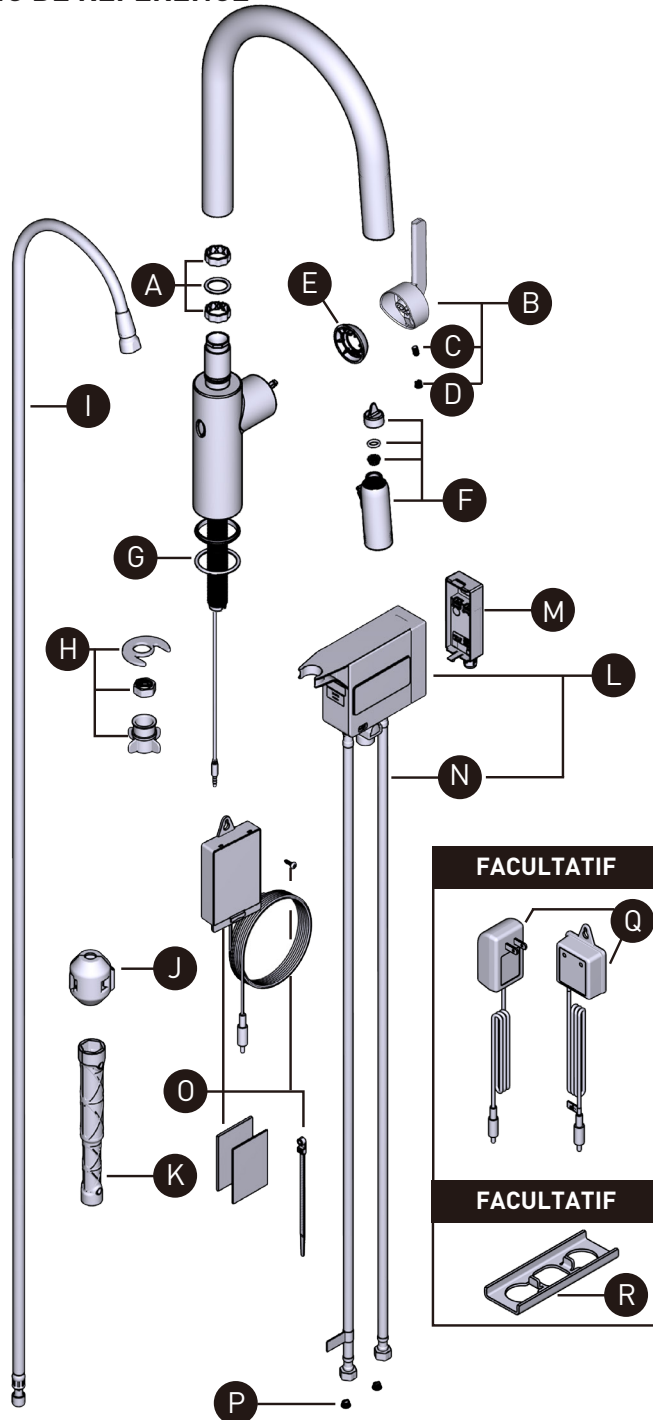

ORDER BY PART NUMBER

ILLUSTRATED PARTS

AU211 AUTHENTICA

Touchless kitchen faucet with spray

ID	Kit Number	Finish
A	7489	N/A
*B	219234	See below
C	209144	N/A
*D	209150	See below
*E	210075	See below
F	209145	N/A
G	210105	N/A
H	209151	N/A
I	210472	N/A
J	9528	N/A
K	500-009	N/A
L	206496	N/A
M	209152	N/A
N	209147	N/A
O	209153	N/A
P	209148 (x2)	N/A
Q	U.CC80AC (Optional)	N/A
R	209149 (Optional)	N/A

ONTARIO
houseofrohl.ca/support
1-800-287-5354

VEUILLEZ EFFECTUER VOTRE COMMANDE
PAR NO DE RÉFÉRENCE

ILLUSTRATIONS DES PIÈCES

AU211 AUTHENTICA

Robinet de cuisine mains libres avec jet
de pulvérisation

ID	Référence du kit	Finition
A	7489	N/A
*B	219234	Voir ci-dessous
C	209144	N/A
*D	209150	Voir ci-dessous
*E	210075	Voir ci-dessous
F	209145	N/A
G	210105	N/A
H	209151	N/A
I	210472	N/A
J	9528	N/A
K	500-009	N/A
L	206496	N/A
M	209152	N/A
N	209147	N/A
O	209153	N/A
P	209148 (x2)	N/A
Q	U.CC80AC (Optional)	N/A
R	209149 (Optional)	N/A

PEDIR POR NÚMERO DE REFERENCIA

PIEZAS ILUSTRADAS

AU211 AUTHENTICA

Llave de cocina sin contacto con rociador

ID	Referencia del kit	Acabado
A	7489	N/A
*B	219234	Ver más abajo
C	209144	N/A
*D	209150	Ver más abajo
*E	210075	Ver más abajo
F	209145	N/A
G	210105	N/A
H	209151	N/A
I	210472	N/A
J	9528	N/A
K	500-009	N/A
L	206496	N/A
M	209152	N/A
N	209147	N/A
O	209153	N/A
P	209148 (x2)	N/A
Q	U.CC80AC (Optional)	N/A
R	209149 (Optional)	N/A