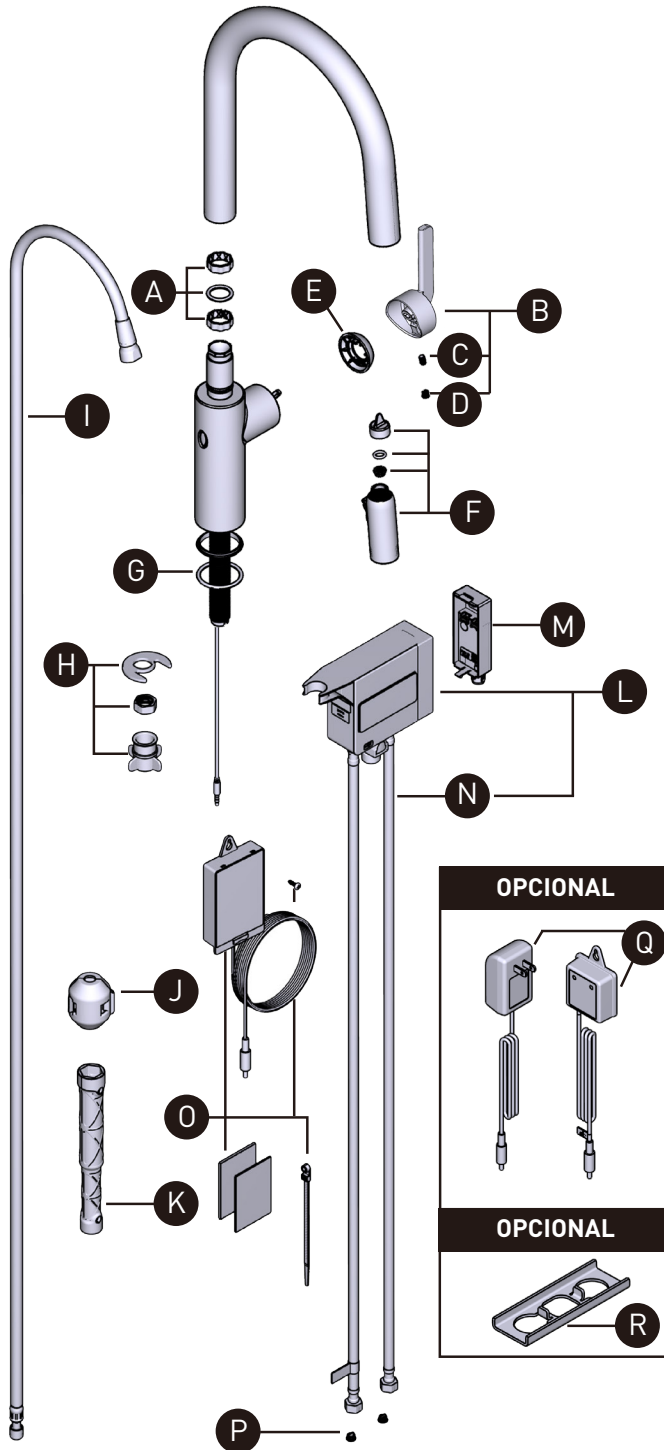

ORDER BY PART NUMBER

ILLUSTRATED PARTS

AU211 AUTHENTICA

Touchless kitchen faucet with spray

ID	Kit Number	Finish
A	7489	N/A
*B	219234	See below
C	209144	N/A
*D	209150	See below
*E	210075	See below
F	209145	N/A
G	210105	N/A
H	209151	N/A
I	210472	N/A
J	9528	N/A
K	500-009	N/A
L	206496	N/A
M	209152	N/A
N	209147	N/A
O	209153	N/A
P	209148 (x2)	N/A
Q	U.CC80AC (Optional)	N/A
R	209149 (Optional)	N/A

PEDIR POR NÚMERO DE REFERENCIA

PIEZAS ILUSTRADAS

AU211 AUTHENTICA

Llave de cocina sin contacto con rociador

ID	Referencia del kit	Acabado
A	7489	N/A
*B	219234	Ver más abajo
C	209144	N/A
*D	209150	Ver más abajo
*E	210075	Ver más abajo
F	209145	N/A
G	210105	N/A
H	209151	N/A
I	210472	N/A
J	9528	N/A
K	500-009	N/A
L	206496	N/A
M	209152	N/A
N	209147	N/A
O	209153	N/A
P	209148 (x2)	N/A
Q	U.CC80AC (Optional)	N/A
R	209149 (Optional)	N/A