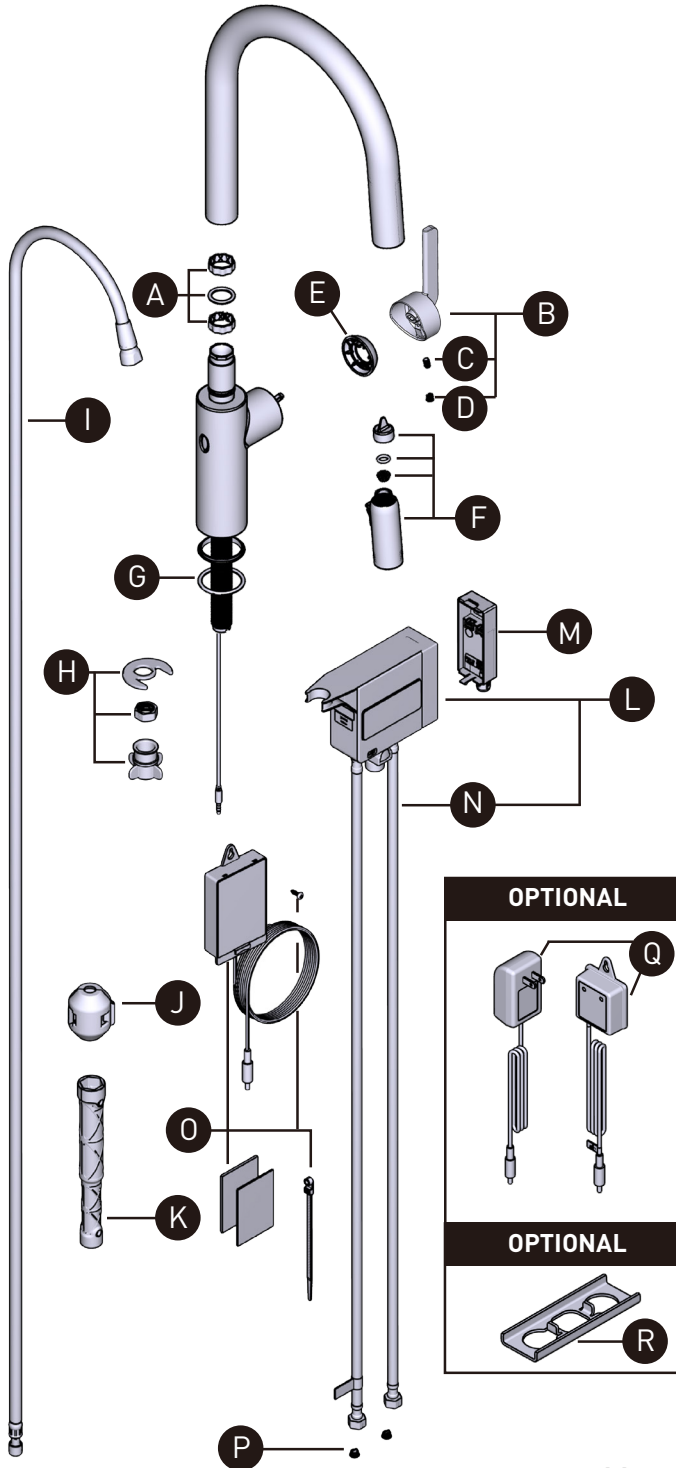

ORDER BY PART NUMBER

ILLUSTRATED PARTS

AU211 AUTHENTICA

Touchless kitchen faucet with spray

ID	Kit Number	Finish
A	7489	N/A
*B	219234	See below
C	209144	N/A
*D	209150	See below
*E	210075	See below
F	209145	N/A
G	210105	N/A
H	209151	N/A
I	210472	N/A
J	9528	N/A
K	500-009	N/A
L	206496	N/A
M	209152	N/A
N	209147	N/A
O	209153	N/A
P	209148 (x2)	N/A
Q	U.CC80AC (Optional)	N/A
R	209149 (Optional)	N/A

PEDIR POR NÚMERO DE REFERENCIA

PIEZAS ILUSTRADAS

AU211 AUTHENTICA

Llave de cocina sin contacto con rociador

ID	Referencia del kit	Acabado
A	7489	N/A
*B	219234	Ver más abajo
C	209144	N/A
*D	209150	Ver más abajo
*E	210075	Ver más abajo
F	209145	N/A
G	210105	N/A
H	209151	N/A
I	210472	N/A
J	9528	N/A
K	500-009	N/A
L	206496	N/A
M	209152	N/A
N	209147	N/A
O	209153	N/A
P	209148 (x2)	N/A
Q	U.CC80AC (Optional)	N/A
R	209149 (Optional)	N/A