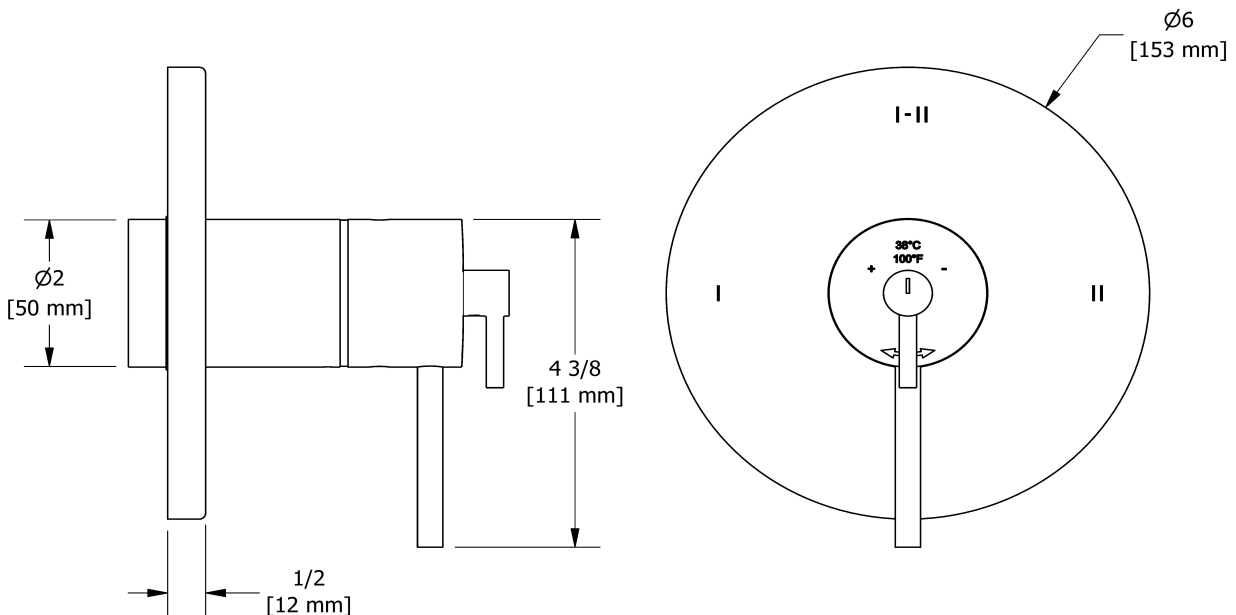

Garniture pour valve 2 voies coaxiale Type T/P TGS23

Spécifications

Descriptions

- Cartouche thermostatique/pression équilibrée coaxiale avec clapets anti-retour
- Garniture seule
- Commandez le brut R23, R23-SPEX ou R23-EX pour compléter
- 4 positions (OFF, 1, 1 et 2, 2) partagées

Couleur disponible

- C : Chrome

Débit disponible

- 24 L/min, 6.3 gpm (US) 60psi

Certifications

- CSA B125.1
- ASME A112.18.1
- ASSE 1016
- Approbation CMR248
- ADA

Les dimensions, les modèles et les finis présentés peuvent différer.

Service à la clientèle

Ontario, Ouest Canadien : 888-287-5354 Québec, Maritimes, États-Unis : 866-473-8442

2-way Type T/P coaxial valve trim
TGS23

Specifications

Descriptions

- Thermostatic/pressure balance coaxial cartridge with check valves
- Trim only
- R23, R23-SPEX or R23-EX rough required to complete
- 4 positions (OFF, 1, 1 and 2, 2) share

Available colors

- C : Chrome

Available flow

- 24 L/min, 6.3 gpm (US) 60psi

Certifications

- CSA B125.1
- ASME A112.18.1
- ASSE 1016
- CMR248 Approval
- ADA

Sizes, models and finishes may differ from those presented.