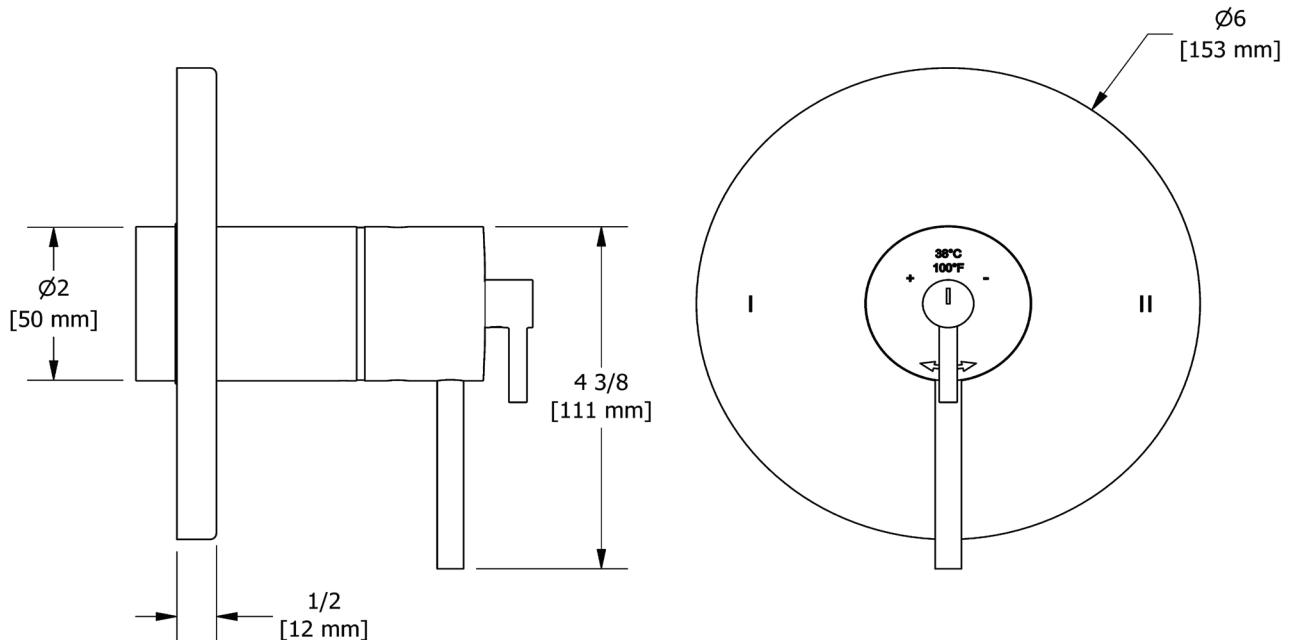

CS

Garniture pour valve 2 voies non-partagées coaxiale Type T/P (thermo/pression équilibrée)

MODÈLES: TCSTM44

UPC® ADA

For warranty or additional information, contact:

U.S.A.
houseofrohl.com/support
1-800-777-9762