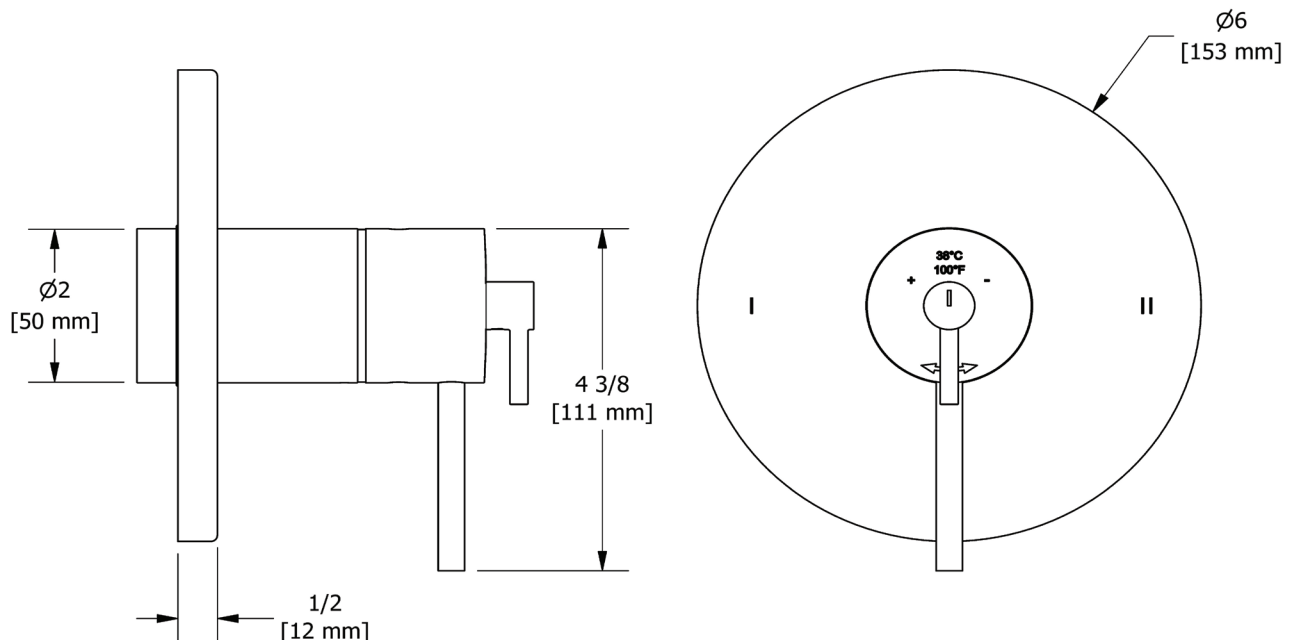

CS

Trim para válvula coaxial de 2 vías no compartida
Tipo T/P (termo/presión balanceada)

MODELOS: TCSTM44

UPC® ADA ♿

For warranty or additional information, contact:

U.S.A.
houseofrohl.com/support
1-800-777-9762