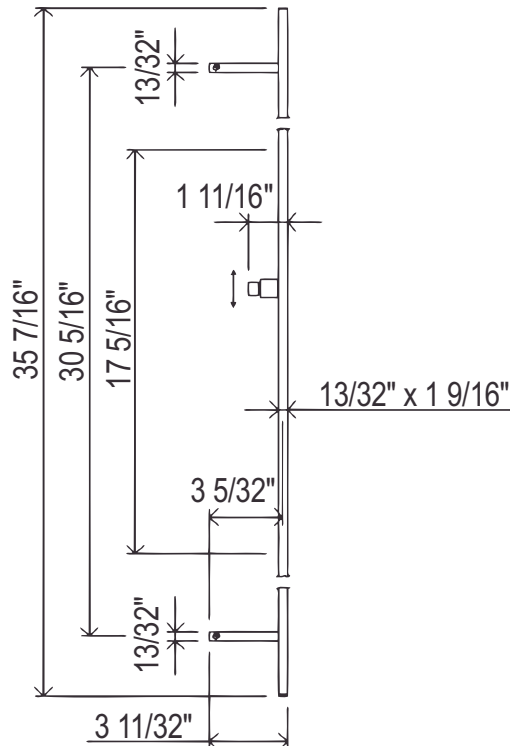

SPECIFICATIONS

DESCRIPTION

- Length can be cut down
- Metal cap on handle
- Ø 3/4" (19mm) slide bar

WARRANTY

- Most products or parts carry "Limited Warranties" against manufacturing defects. For US customers please visit houseofrohl.com/support and for Canadian customers please visit houseofrohl.ca/support for complete product and finish warranty.

22" Slide Bar

MODEL: 1210

For warranty or additional information, contact:

U.S.A.
houseofrohl.com/support
 1-800-777-9762

QUEBEC / MARITIMES / WESTERN CANADA
 QUÉBEC / MARITIMES / OUEST CANADIEN
 QUEBEC / MARITIMOS / CANADA OCCIDENTAL
houseofrohl.ca/support
 1-866-473-8442

ONTARIO
houseofrohl.ca/support
 1-800-287-5354

SPÉCIFICATIONS

DESCRIPTION

- La longueur peut être réduite
- Dessus de poignée en métal
- Barre Ø 19mm (3/4")

GARANTIE

- La plupart des produits ou pièces comportent des « garanties limitées » contre les défauts de fabrication. Pour les clients américains, veuillez visiter houseofrohl.com/support et pour les clients canadiens, veuillez visiter houseofrohl.ca/support pour la garantie complète du produit et du fini.

ONTARIO
houseofrohl.ca/support
 1-800-287-5354

ESPECIFICACIONES

DESCRIPCIÓN

- La longitud se puede reducir
- Asa superior de metal
- Barra Ø 19mm (3/4")

GARANTÍA

- La mayoría de los productos o piezas cuentan con "Garantías limitadas" contra defectos de fabricación. Para los clientes de EE. UU., visite houseofrohl.com/support y para los clientes canadienses, visite houseofrohl.ca/support para conocer la garantía completa del producto y el acabado.