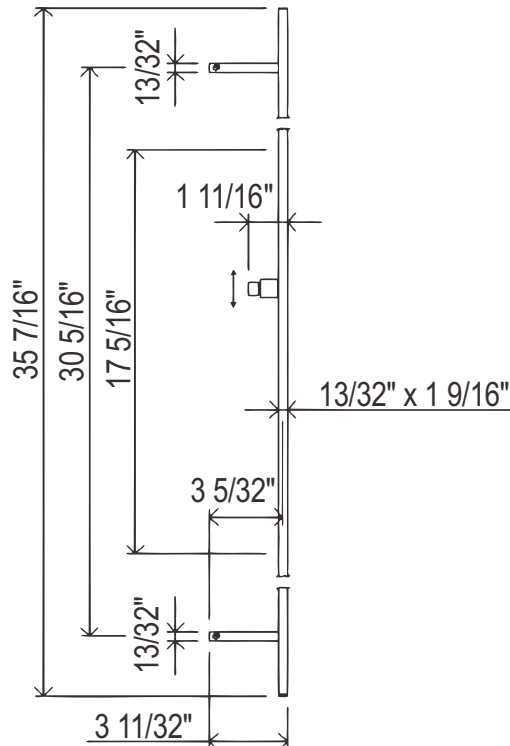

SPÉCIFICATIONS

DESCRIPTION

- La longueur peut être réduite
- Dessus de poignée en métal
- Barre Ø 19mm (3/4")

GARANTIE

- La plupart des produits ou pièces comportent des « garanties limitées » contre les défauts de fabrication. Pour les clients américains, veuillez visiter houseofrohl.com/support et pour les clients canadiens, veuillez visiter houseofrohl.ca/support pour la garantie complète du produit et du fini.

MODÈLES: 1210

For warranty or additional information, contact:

U.S.A.
houseofrohl.com/support
1-800-777-9762

QUEBEC / MARITIMES / WESTERN CANADA
QUÉBEC / MARITIMES / OUEST CANADIEN
QUEBEC / MARITIMOS / CANADA OCCIDENTAL
houseofrohl.ca/support
1-866-473-8442

ONTARIO
houseofrohl.ca/support
1-800-287-5354