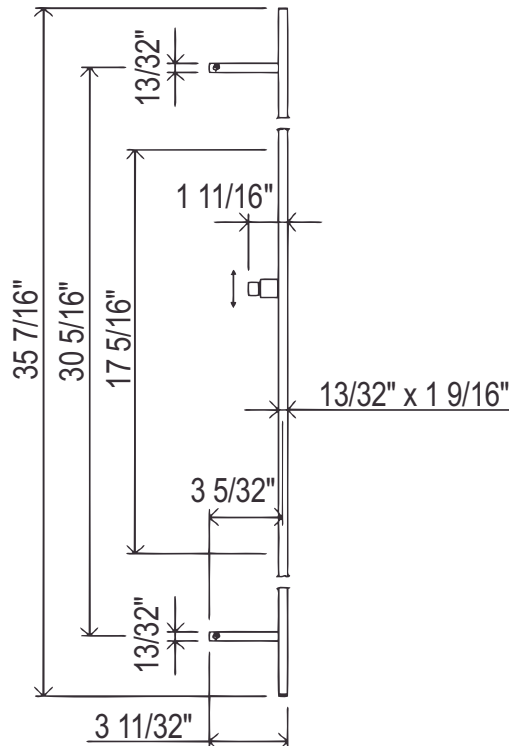

ESPECIFICACIONES

DESCRIPCIÓN

- La longitud se puede reducir
- Asa superior de metal
- Barra Ø 19mm (3/4")

GARANTÍA

- La mayoría de los productos o piezas cuentan con "Garantías limitadas" contra defectos de fabricación. Para los clientes de EE. UU., visite houseofrohl.com/support y para los clientes canadienses, visite houseofrohl.ca/support para conocer la garantía completa del producto y el acabado.

MODELOS: 1210

For warranty or additional information, contact:

U.S.A.
houseofrohl.com/support
1-800-777-9762

QUEBEC / MARITIMES / WESTERN CANADA
QUÉBEC / MARITIMES / OUEST CANADIEN
QUEBEC / MARITIMOS / CANADA OCCIDENTAL
houseofrohl.ca/support
1-866-473-8442

ONTARIO
houseofrohl.ca/support
1-800-287-5354