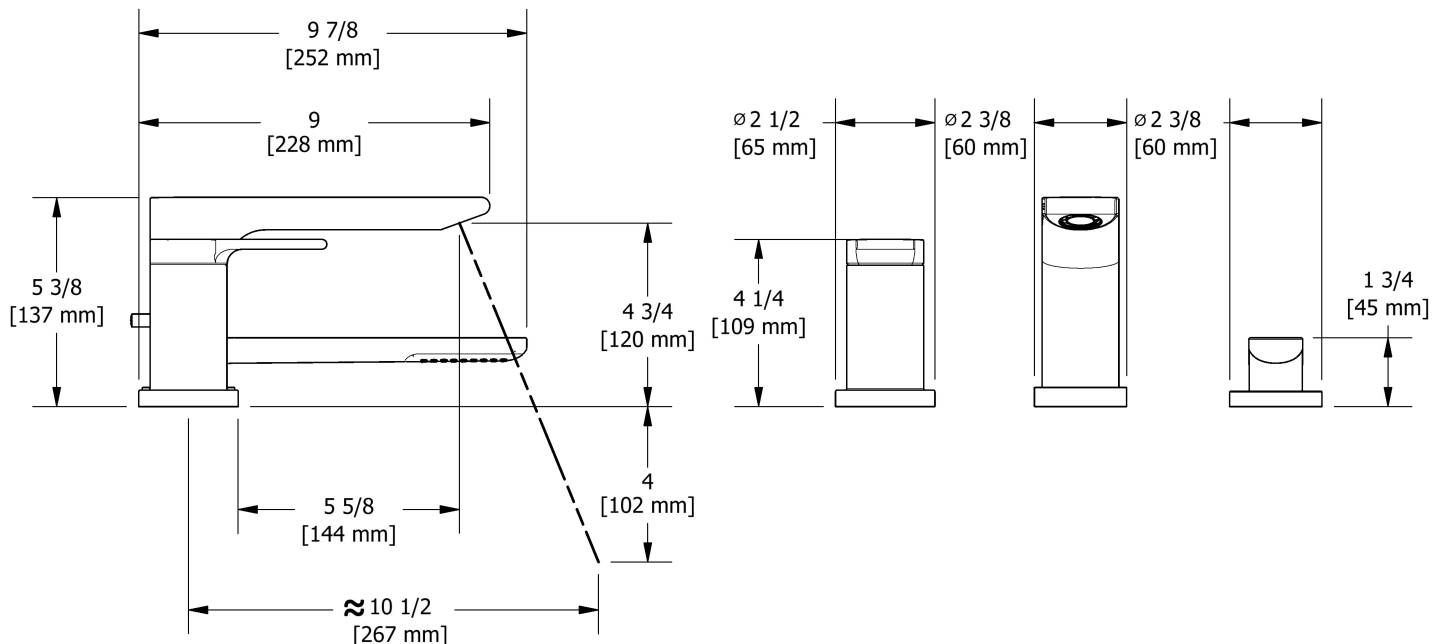

Les dimensions, les modèles et les finis présentés peuvent différer.

Garantie

Le produit **Riobel Inc.** que vous venez d'acquérir est couvert par une garantie À VIE limitée contre tout vice de fabrication sur les pièces et les finis chrome, PVS et noirs et toutes les pièces actives à partir de la date d'achat. Les autres finis, notamment les plastiques, sont garantis un an. Tous les composants électriques et électroniques sont couverts par une garantie limitée de 5 ans.

Service à la clientèle

Ontario, Ouest Canadien : 888-287-5354 Québec, Maritimes, États-Unis : 866-473-8442