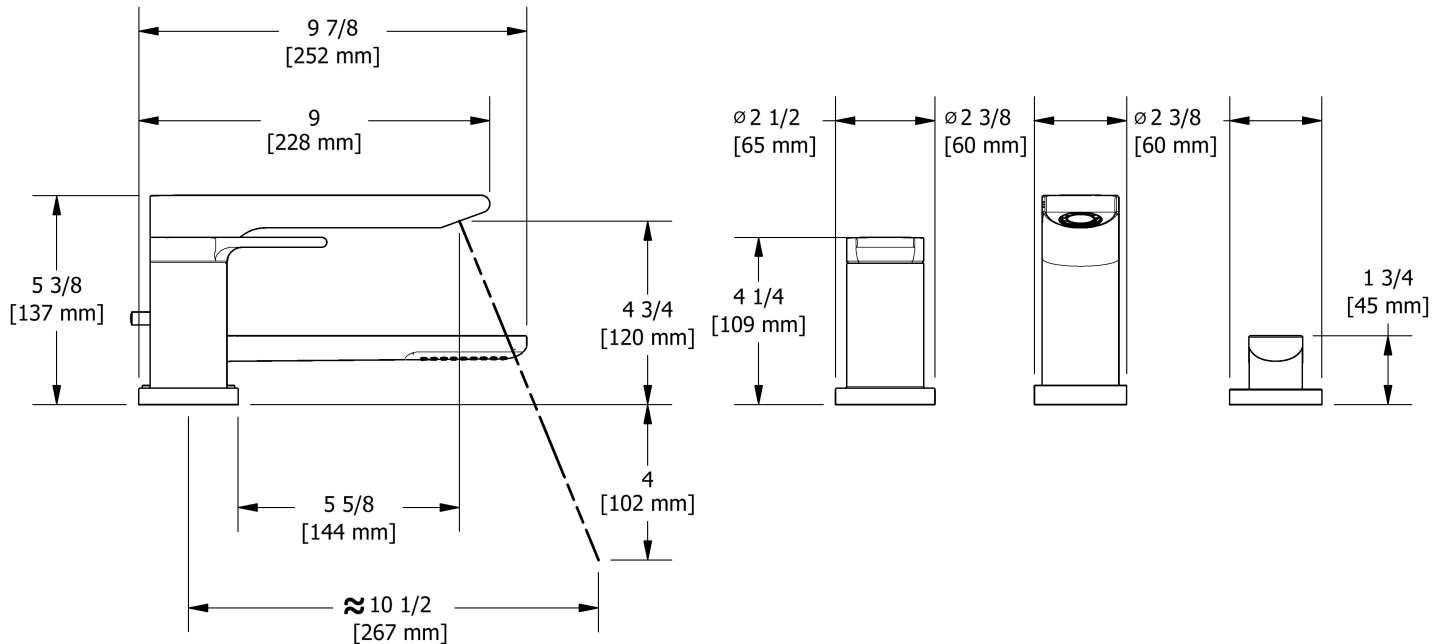

Les dimensions, les modèles et les finis présentés peuvent différer.

Garantie

Le produit **Riobel Inc.** que vous venez d'acquérir est couvert par une garantie À VIE limitée contre tout vice de fabrication sur les pièces et les finis chrome, PVS et noirs et toutes les pièces actives à partir de la date d'achat. Les autres finis, notamment les plastiques, sont garantis un an. Tous les composants électriques et électroniques sont couverts par une garantie limitée de 5 ans.

Service à la clientèle

Ontario, Ouest Canadien : 888-287-5354 Québec, Maritimes, États-Unis : 866-473-8442