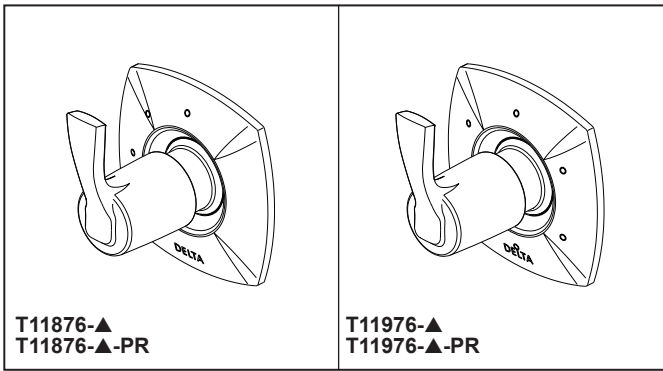

INVERSEUR DE DOUCHE PERSONNALISÉ

- Collection Stryke^{MD}
- Garniture pour inverseur à trois réglages (T11876)
- Garniture pour inverseur à six réglages (T11976)

CARACTÉRISTIQUES :

- Fini Lumicoat^{MD} (modèles -PR uniquement)
- Finis Lumicoat^{MD} se nettoient facilement sans avoir recours à des nettoyants ou à des produits chimiques sur les surfaces les plus fréquemment touchées.

SPÉCIFICATIONS STANDARDS

- Inverseur à trois réglages. 2 positions individuelles, 1 position partagée.
- Inverseur à six réglages. 3 positions individuelles, 3 positions partagées.
- La plomberie brute R1 1000 doit être commandée séparément.
- Deux positions individuelles, aucune position partagée, commander la cartouche RP71717.
- Trois positions individuelles, aucune position partagée, commander la cartouche RP71718.
- Ensemble de rallonge d'installation RP75137 ajoute 1 po (25 mm) à l'épaisseur d'installation maximale.

GARANTIE:

- Pièces et finition – Garantie à vie limitée; ou pour les clients commerciaux, 10 ans pour les résidences multifamiliales (appartements et condominiums) et 5 ans pour tout autre usage commercial, dans tous les cas à compter de la date de réception du produit par l'acheteur initial ou son représentant autorisé (installateur, etc.).
- Veuillez consulter le site fr.deltafaucet.ca pour tous les détails de notre garantie limitée.

CONFORME À :

- ASME A112.18.1 / CSA B125.1
- ♿ ICC/ANSI A117.1