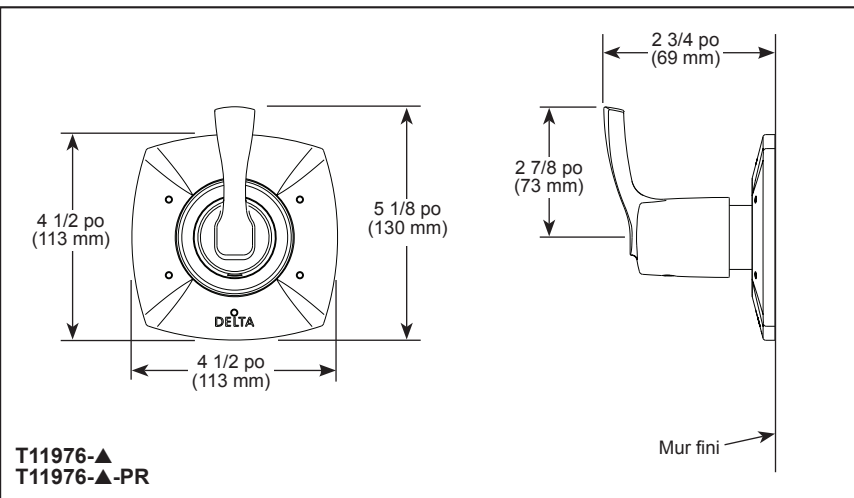

INVERSEUR DE DOUCHE PERSONNALISÉ

- Collection Stryke^{MD}
- Garniture pour inverseur à trois réglages (T11876)
- Garniture pour inverseur à six réglages (T11976)

CARACTÉRISTIQUES :

- Fini Lumicoat^{MD} (modèles -PR uniquement)
- Finis Lumicoat^{MD} se nettoient facilement sans avoir recours à des nettoyants ou à des produits chimiques sur les surfaces les plus fréquemment touchées.

SPÉCIFICATIONS STANDARDS

- Inverseur à trois réglages. 2 positions individuelles, 1 position partagée.
- Inverseur à six réglages. 3 positions individuelles, 3 positions partagées.
- La plomberie brute R1 1000 doit être commandée séparément.
- Deux positions individuelles, aucune position partagée, commander la cartouche RP71717.
- Trois positions individuelles, aucune position partagée, commander la cartouche RP71718.
- Ensemble de rallonge d'installation RP75137 ajoute 1 po (25 mm) à l'épaisseur d'installation maximale.

GARANTIE:

- Pièces et finition – Garantie à vie limitée; ou pour les clients commerciaux, 10 ans pour les résidences multifamiliales (appartements et condominiums) et 5 ans pour tout autre usage commercial, dans tous les cas à compter de la date de réception du produit par l'acheteur initial ou son représentant autorisé (installateur, etc.).
- Veuillez consulter le site fr.deltafaucet.ca pour tous les détails de notre garantie limitée.

CONFORME À :

- ASME A112.18.1 / CSA B125.1
- ♿ ICC/ANSI A117.1