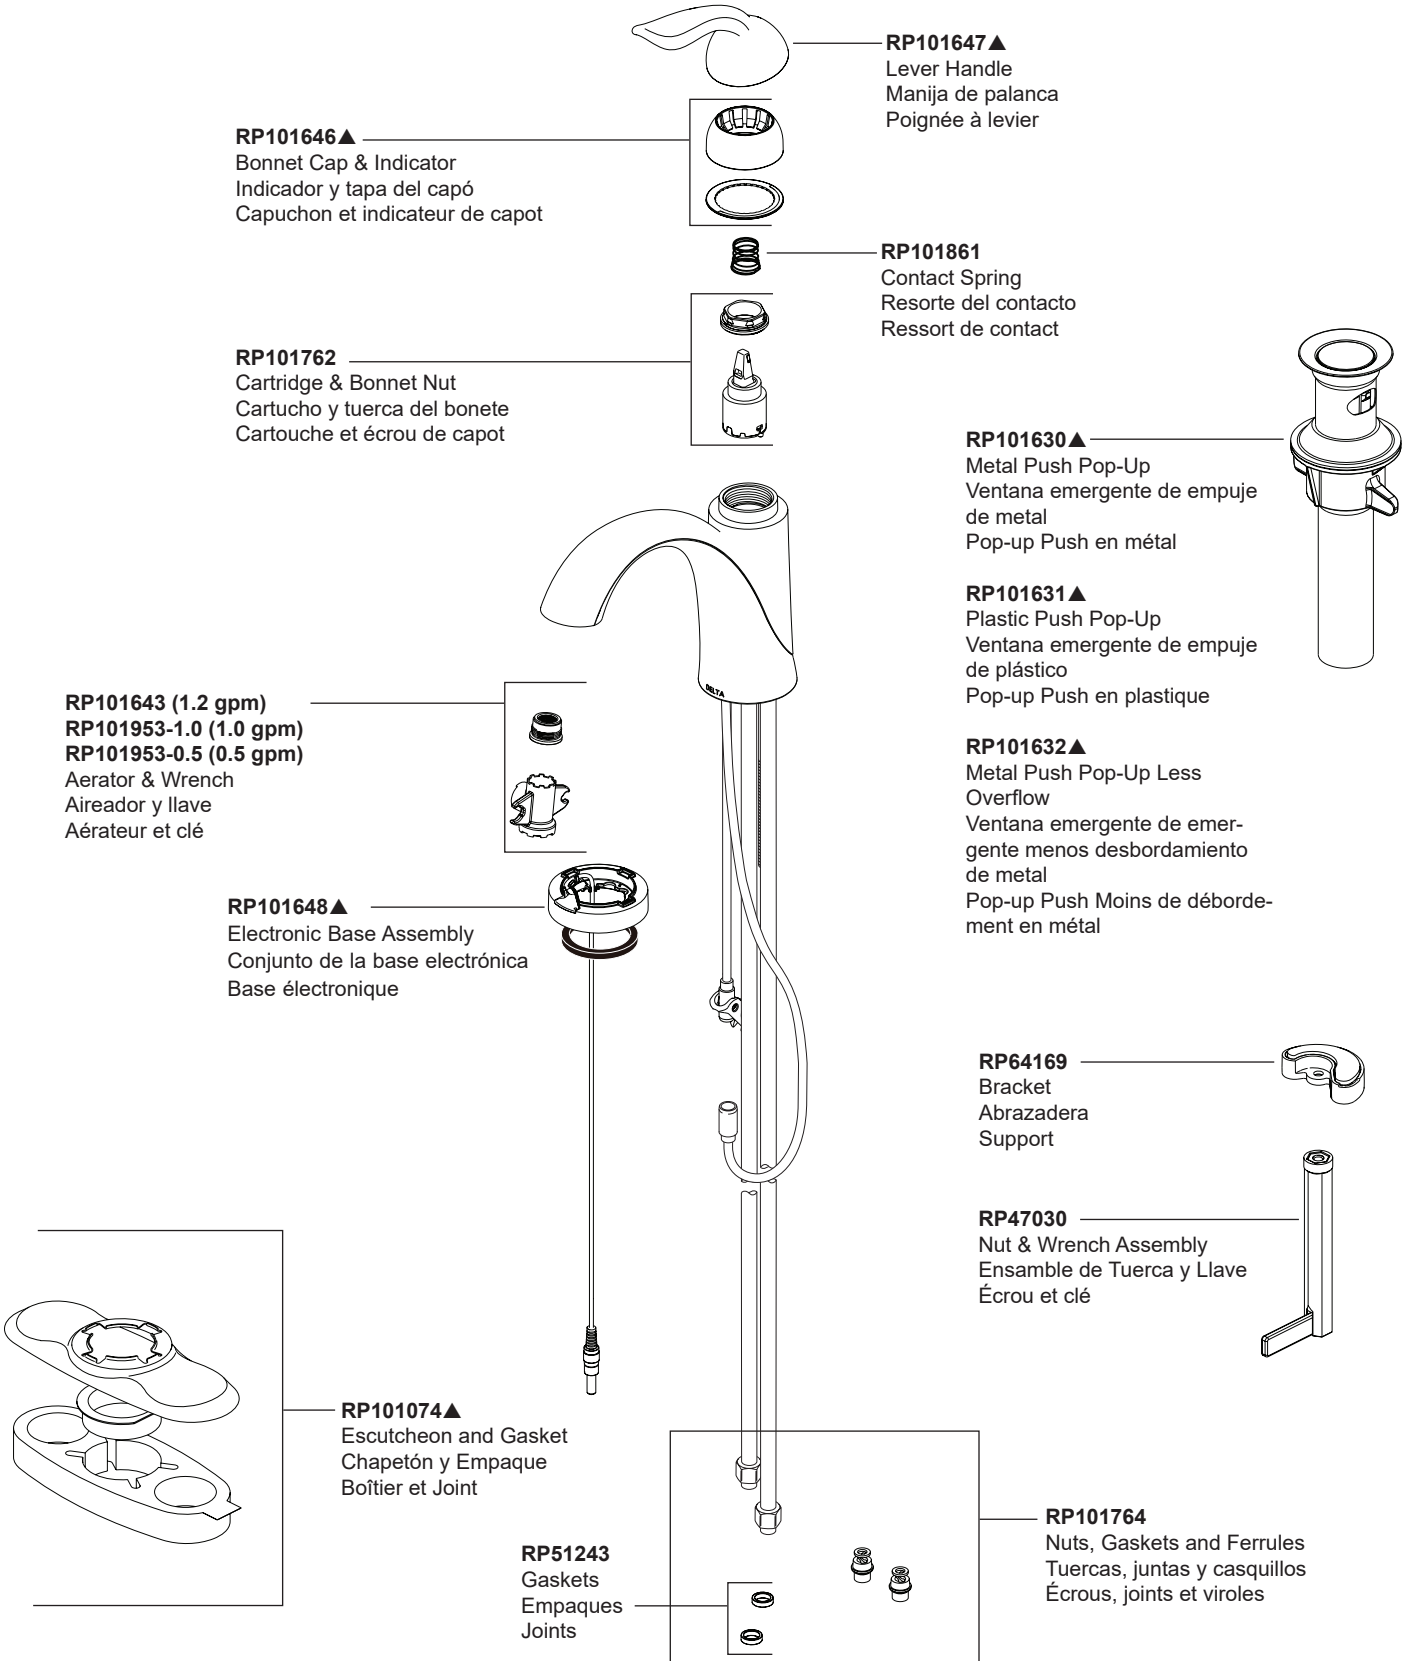

▲Specify Finish / Especificque el Acabado / Précisez le Fini

**EP74857**  
Solenoid Assembly  
Ensamble de Solenoide  
Électrovanne

**EP102157**  
9 Volt Power Supply  
(Accessory Order Only)  
Fuente de alimentación de 9 voltios  
(Orden de accesorios solamente)  
Alimentation électrique 9 volts  
(L'accessoire seulement)

**RP53468**  
Check Valves  
Válvulas Checadoras  
Clapets de non-retour

**RP93410**  
Filter  
Filtro  
Filtre

**RP13938**  
O-Ring (2)  
Anillo "O" (2)  
Joint torique (2)

**RP60911**  
Clip  
Presilla  
Agrafe

**RP63263**  
Adapters  
3/8"-24 UNEF to 1/2"-20 UN &  
3/8"-24 UNEF to 1/2"-14 NPSM  
Adaptadors  
3/8"-24 UNEF a 1/2"-20 UN &  
3/8"-24 UNEF a 1/2"-14 NPSM  
Adapteurs  
3/8 po-24 UNEF à 1/2 po-20 UN et  
3/8 po-24 UNEF à 1/2 po-14 NPSM

Models/Modelos/Modèles  
**538T-DST & 15938T-DST**  
 Series/Series/Seria  
**LAHARA®**

▲Specify Finish / Especificque el Acabado / Précisez le Fini