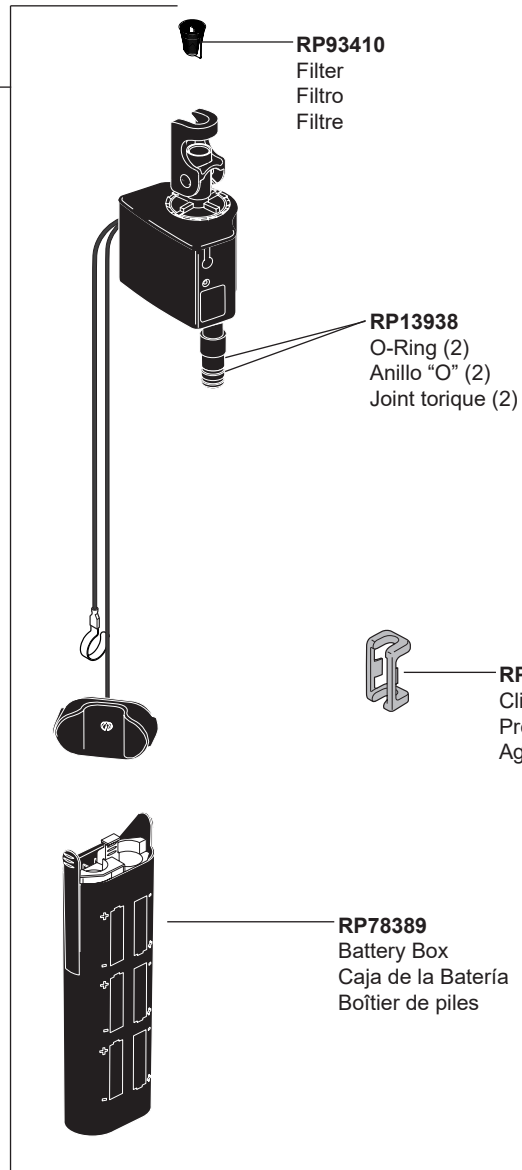

▲Specify Finish / Especificque el Acabado / Précisez le Fini

**EP74857**  
Solenoid Assembly  
Ensamble de Solenoide  
Électrovanne

**EP102157**  
9 Volt Power Supply  
(Accessory Order Only)  
Fuente de alimentación de 9 voltios  
(Orden de accesorios solamente)  
Alimentation électrique 9 volts  
(L'accessoire seulement)

**RP53468**  
Check Valves  
Válvulas Checadoras  
Clapets de non-retour

**RP93410**  
Filter  
Filtro  
Filtre

**RP13938**  
O-Ring (2)  
Anillo "O" (2)  
Joint torique (2)

**RP60911**  
Clip  
Presilla  
Agrafe

**RP63263**  
Adapters  
3/8"-24 UNEF to 1/2"-20 UN &  
3/8"-24 UNEF to 1/2"-14 NPSM  
Adaptadors  
3/8"-24 UNEF a 1/2"-20 UN &  
3/8"-24 UNEF a 1/2"-14 NPSM  
Adapteurs  
3/8 po-24 UNEF à 1/2 po-20 UN et  
3/8 po-24 UNEF à 1/2 po-14 NPSM