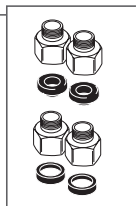

EP74857
Solenoid Assembly
Ensamble de Solenoide
Électrovanne

EP102157
9 Volt Power Supply
(Accessory Order Only)
Fuente de alimentación de 9 voltios
(Orden de accesorios solamente)
Alimentation électrique 9 volts
(L'accessoire seulement)

RP53468
Check Valves
Válvulas Checadoras
Clapets de non-retour

RP93410
Filter
Filtro
Filtre

RP13938
O-Ring (2)
Anillo "O" (2)
Joint torique (2)

RP60911
Clip
Presilla
Agrafe

RP78389
Battery Box
Caja de la Batería
Boîtier de piles

Other useful accessories that may be purchased separately.
Otros accesorios útiles que se pueden comprar por separado.
Autres accessoires utiles pouvant être achetés séparément.

RP63263
Adapters
3/8"-24 UNEF to 1/2"-20 UN &
3/8"-24 UNEF to 1/2"-14 NPSM
Adaptadors
3/8"-24 UNEF a 1/2"-20 UN &
3/8"-24 UNEF a 1/2"-14 NPSM
Adapteurs
3/8 po-24 UNEF à 1/2 po-20 UN et
3/8 po-24 UNEF à 1/2 po-14 NPSM

RP63264
Adapters (10) 3/8"-24 UNEF to 1/2"-20 UN
Adaptadors (10) 3/8"-24 UNEF a 1/2"-20 UN
Adapteurs (10) 3/8 po-24 UNEF à 1/2 po-20 UN

RP63265
Adapters (10) 3/8"-24 UNEF to 1/2"-14 NPSM
Adaptadors (10) 3/8"-24 UNEF a 1/2"-14 NPSM
Adapteurs (10) 3/8 po-24 UNEF à 1/2 po-14 NPSM