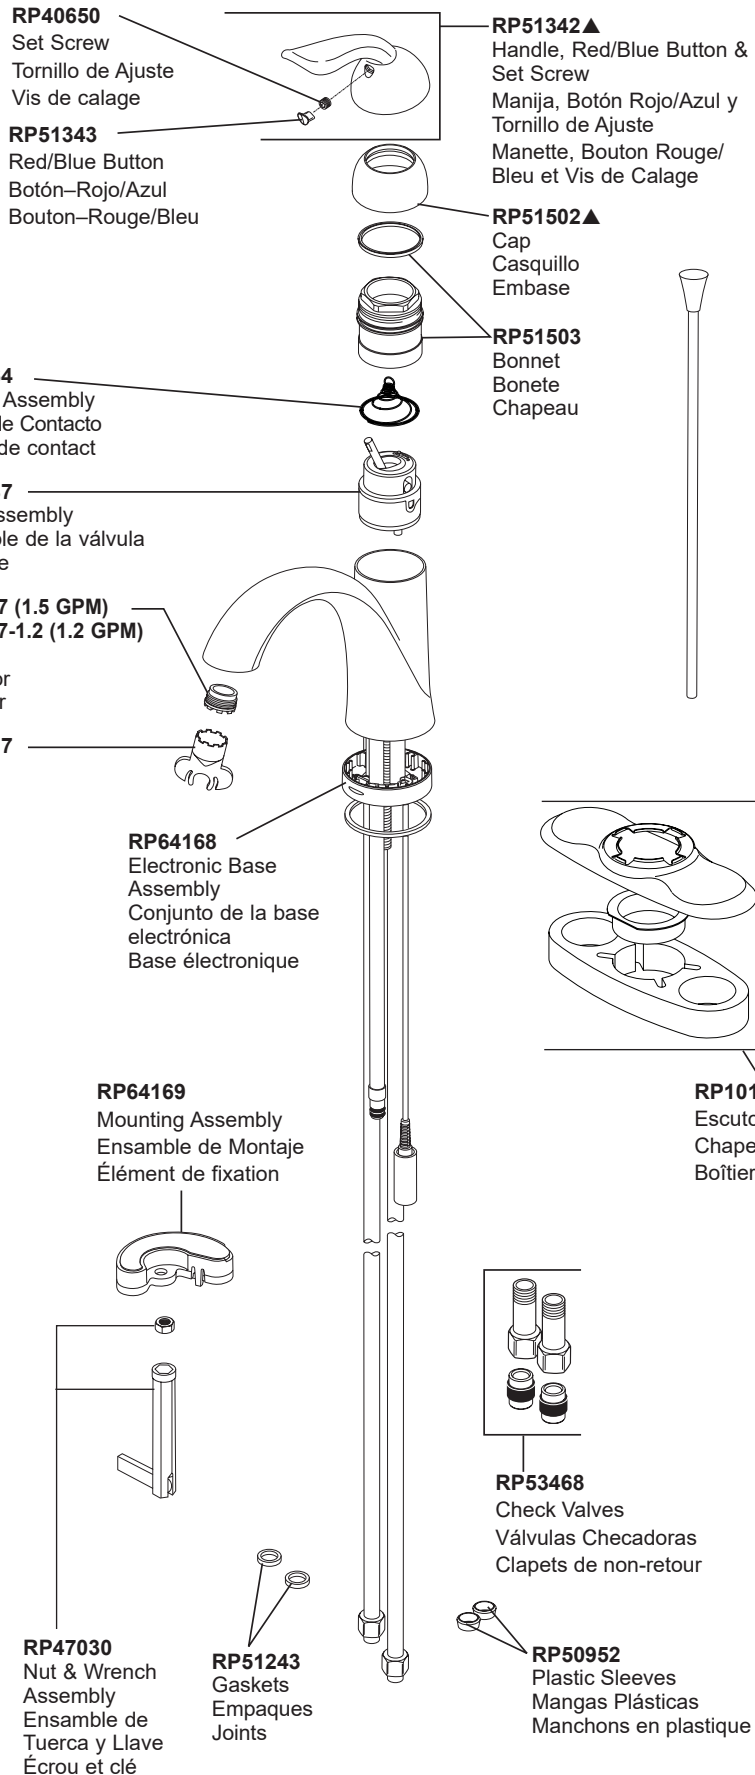

Models/Modelos/Modèles
538T-DST & 15938T-DST
Series/Series/Seria
LAHARA®

▲Specify Finish / Especificque el Acabado / Précisez le Fini