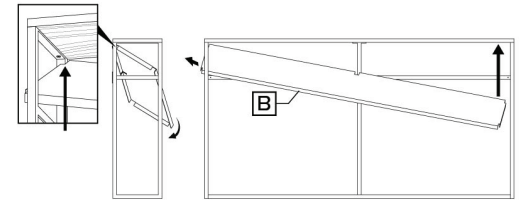

[UNIT : cm]

1

3

5

PRODUCT NUMBER 02028:WH 02029:BK

2

4

6

EN/
Tower Long Console Table
With Shelf
SIZE
49.6" w x 81.1" d x 25.8" h
126w x 20.5d x 65.5h cm
MATERIAL
Steel, Wood
Made in China.
Designed in Japan.

FR/
Tower Table Console Longue
Avec Etagère
TAILLE
126w x 20.5d x 65.5h cm
MATERIEL
Acier, Bois
Fabriqué en Chine.
Conçu au Japon.

DE/
Tower Langer Konsolettisch
Mit Regal
GRÖSSE
126w x 20.5d x 65.5h cm
MATERIAL
Stahl, Holz
In China hergestellt.
Entworfen in Japan.

ES/
Tower Mesa Consola Larga
Con Estante
TAMAÑO
126w x 20.5d x 65.5h cm
MATERIAL
Acero, Madera
Hecho en China.
Diseñado en Japón.

JP/
ソファー長コンソールテーブル
タワー
幅付き
SIZE
126w x 20.5d x 65.5h cm
MATERIAL
本体・棚板: スチール (粉体塗装)
天板: 天然木化粧繊維板 (ラッカー塗装)
Made in China.
Designed in Japan.