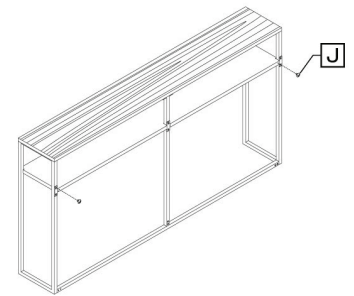

[UNIT : cm]

1

3

5

PRODUCT NUMBER 02028:WH 02029:BK

2

4

6

EN/
Tower Long Console Table
With Shelf
SIZE
49.6" w x 81.1" d x 25.8" h
126w x 20.5d x 65.5h cm
MATERIAL
Steel, Wood
Made in China.
Designed in Japan.

FR/
Tower Table Console Longue
Avec Etagère
TAILLE
126w x 20.5d x 65.5h cm
MATERIEL
Acier, Bois
Fabriqué en Chine.
Conçu au Japon.

DE/
Tower Langer Konsolettisch
Mit Regal
GRÖSSE
126w x 20.5d x 65.5h cm
MATERIAL
Stahl, Holz
In China hergestellt.
Entworfen in Japan.

ES/
Tower Mesa Consola Larga
Con Estante
TAMAÑO
126w x 20.5d x 65.5h cm
MATERIAL
Acero, Madera
Hecho en China.
Diseñado en Japón.

JP/
ソファー長コンソールテーブル
タワー
幅付き
SIZE
126w x 20.5d x 65.5h cm
MATERIAL
本体・棚板: スチール (粉体塗装)
天板: 天然木化粧繊維板 (ラッカー塗装)
Made in China.
Designed in Japan.