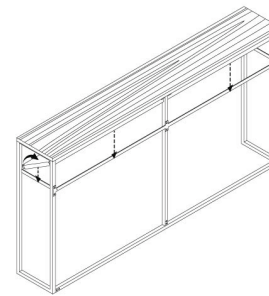

[UNIT : cm]

1

3

5

PRODUCT NUMBER 02028:WH 02029:BK

2

4

6

EN/
Tower Long Console Table
With Shelf
SIZE
49.6" w x 81.1" d x 25.8" h
126w x 20.5d x 65.5h cm
MATERIAL
Steel, Wood
Made in China.
Designed in Japan.

FR/
Tower Table Console Longue
Avec Etagère
TAILLE
126w x 20.5d x 65.5h cm
MATERIEL
Acier, Bois
Fabriqué en Chine.
Conçu au Japon.

DE/
Tower Langer Konsolettisch
Mit Regal
GRÖSSE
126w x 20.5d x 65.5h cm
MATERIAL
Stahl, Holz
In China hergestellt.
Entworfen in Japan.

ES/
Tower Mesa Consola Larga
Con Estante
TAMAÑO
126w x 20.5d x 65.5h cm
MATERIAL
Acero, Madera
Hecho en China.
Diseñado en Japón.

JP/
ソファー長コンソールテーブル
タワー
幅付き
SIZE
126w x 20.5d x 65.5h cm
MATERIAL
本体・棚板: スチール (粉体塗装)
天板: 天然木化粧繊維板 (ラッカー塗装)
Made in China.
Designed in Japan.