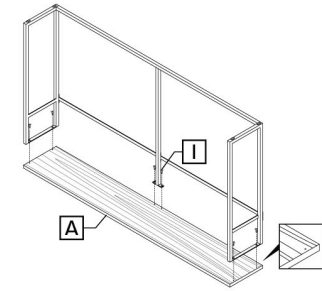

[UNIT : cm]

1

3

5

PRODUCT NUMBER 02028:WH 02029:BK

2

4

6

EN/
Tower Long Console Table
With Shelf
SIZE
49.6" w x 81.1" d x 25.8" h
126w x 20.5d x 65.5h cm
MATERIAL
Steel, Wood
Made in China.
Designed in Japan.

FR/
Tower Table Console Longue
Avec Etagère
TAILLE
126w x 20.5d x 65.5h cm
MATERIEL
Acier, Bois
Fabriqué en Chine.
Conçu au Japon.

DE/
Tower Langer Konsolettisch
Mit Regal
GRÖSSE
126w x 20.5d x 65.5h cm
MATERIAL
Stahl, Holz
In China hergestellt.
Entworfen in Japan.

ES/
Tower Mesa Consola Larga
Con Estante
TAMAÑO
126w x 20.5d x 65.5h cm
MATERIAL
Acero, Madera
Hecho en China.
Diseñado en Japón.

JP/
ソファー長コンソールテーブル
タワー
幅付き
SIZE
126w x 20.5d x 65.5h cm
MATERIAL
本体・棚板: スチール (粉体塗装)
天板: 天然木化粧繊維板 (ラッカー塗装)
Made in China.
Designed in Japan.