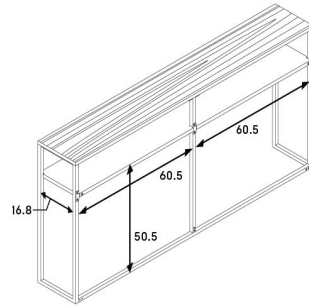

[UNIT : cm]

1

3

5

PRODUCT NUMBER 02028:WH 02029:BK

2

4

6

EN/
Tower Long Console Table
With Shelf
SIZE
49.6" w x 81.1" d x 25.8" h
126w x 20.5d x 65.5h cm
MATERIAL
Steel, Wood
Made in China.
Designed in Japan.

FR/
Tower Table Console Longue
Avec Etagère
TAILLE
126w x 20.5d x 65.5h cm
MATERIEL
Acier, Bois
Fabriqué en Chine.
Conçu au Japon.

DE/
Tower Langer Konsolettisch
Mit Regal
GRÖSSE
126w x 20.5d x 65.5h cm
MATERIAL
Stahl, Holz
In China hergestellt.
Entworfen in Japan.

ES/
Tower Mesa Consola Larga
Con Estante
TAMAÑO
126w x 20.5d x 65.5h cm
MATERIAL
Acero, Madera
Hecho en China.
Diseñado en Japón.

JP/
ソファー長コンソールテーブル
タワー
幅付き
SIZE
126w x 20.5d x 65.5h cm
MATERIAL
本体・棚板: スチール (粉体塗装)
天板: 天然木化粧繊維板 (ラッカー塗装)
Made in China.
Designed in Japan.