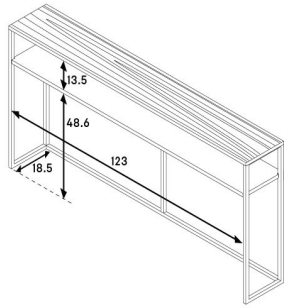

[UNIT : cm]

1

3

5

PRODUCT NUMBER 02028:WH 02029:BK

2

4

6

EN/
Tower Long Console Table
With Shelf
SIZE
49.6" w x 81.1" d x 25.8" h
126w x 20.5d x 65.5h cm
MATERIAL
Steel, Wood
Made in China.
Designed in Japan.

FR/
Tower Table Console Longue
Avec Etagère
TAILLE
126w x 20.5d x 65.5h cm
MATERIEL
Acier, Bois
Fabriqué en Chine.
Conçu au Japon.

DE/
Tower Langer Konsolettisch
Mit Regal
GRÖSSE
126w x 20.5d x 65.5h cm
MATERIAL
Stahl, Holz
In China hergestellt.
Entworfen in Japan.

ES/
Tower Mesa Consola Larga
Con Estante
TAMAÑO
126w x 20.5d x 65.5h cm
MATERIAL
Acero, Madera
Hecho en China.
Diseñado en Japón.

JP/
ソファー長コンソールテーブル
タワー
幅付き
SIZE
126w x 20.5d x 65.5h cm
MATERIAL
本体・棚板: スチール (粉体塗装)
天板: 天然木化粧繊維板 (ラッカー塗装)
Made in China.
Designed in Japan.