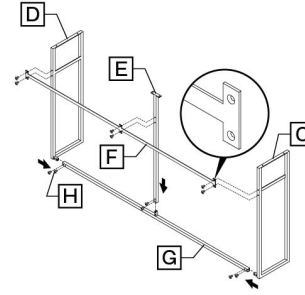

[UNIT : cm]

1

3

5

PRODUCT NUMBER 02028:WH 02029:BK

2

4

6

EN/
Tower Long Console Table
With Shelf
SIZE
49.6" w x 81.1" d x 25.8" h
126w x 20.5d x 65.5h cm
MATERIAL
Steel, Wood
Made in China.
Designed in Japan.

FR/
Tower Table Console Longue
Avec Etagère
TAILLE
126w x 20.5d x 65.5h cm
MATERIEL
Acier, Bois
Fabriqué en Chine.
Conçu au Japon.

DE/
Tower Langer Konsolettisch
Mit Regal
GRÖSSE
126w x 20.5d x 65.5h cm
MATERIAL
Stahl, Holz
In China hergestellt.
Entworfen in Japan.

ES/
Tower Mesa Consola Larga
Con Estante
TAMAÑO
126w x 20.5d x 65.5h cm
MATERIAL
Acero, Madera
Hecho en China.
Diseñado en Japón.

JP/
ソファー長コンソールテーブル
タワー
幅付き
SIZE
126w x 20.5d x 65.5h cm
MATERIAL
本体・棚板: スチール (粉体塗装)
天板: 天然木化粧繊維板 (ラッカー塗装)
Made in China.
Designed in Japan.