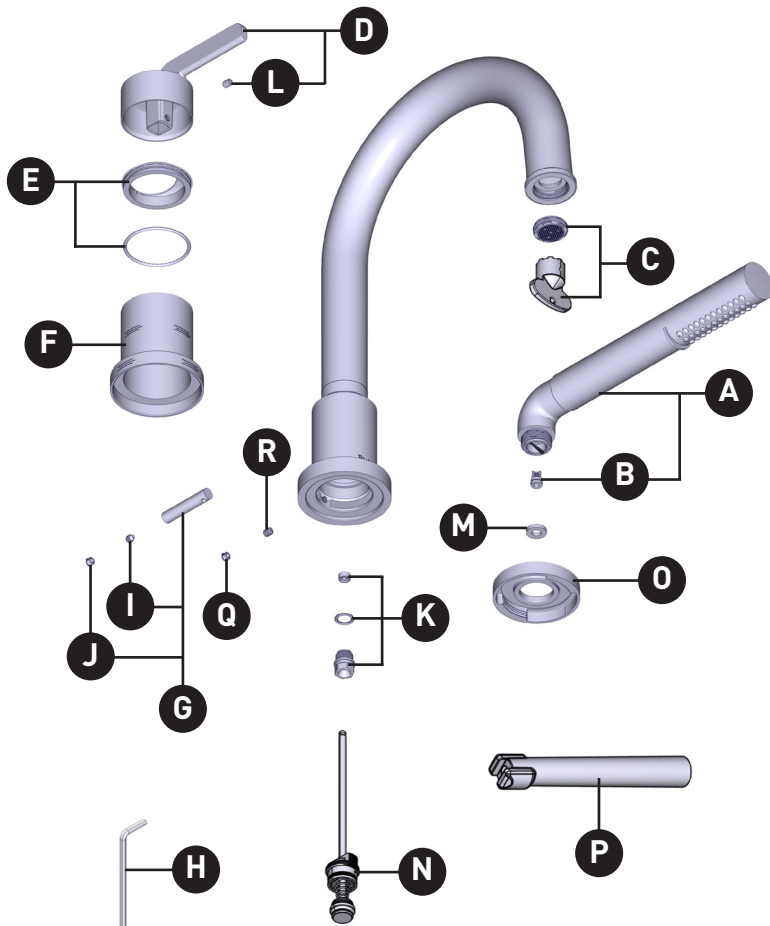

ORDER BY PART NUMBER

ILLUSTRATED PARTS

AUTHENTICA TAU10

3-Piece deck-mount tub filler with hand shower trim

ID	Kit Number	Finish
*A	4361	See below
B	6524	N/A
C	S6-676	N/A
*D	218992	See below
*E	5520	See below
*F	053-110	See below
*G	7801	See below
H	505-025	N/A
I	157-055	N/A
*J	003-030	See below
K	7301	N/A
L	157-060	N/A
M	302-462	N/A
N	0605	N/A
*O	218993	See below
P	500-002	N/A
Q	152-060	N/A
*R	003-030	See below

***Finish Determined by Suffix**

Finish	Description
C	Chrome
BK	Black
BN	Brushed Nickel (PVD)
SF	Soft Gold (PVD)
PN	Polished Nickel

For warranty or additional information, contact:

U.S.A.
houseofrohl.com/support
1-800-777-9762

ILLUSTRATIONS DES PIÈCES

AUTHENTICA TAU10

Garniture de robinet de bain 3 morceaux avec
douchette

ID	Référence du kit	Finition
*A	4361	Voir ci-dessous
B	6524	N/A
C	S6-676	N/A
*D	218992	Voir ci-dessous
*E	5520	Voir ci-dessous
*F	053-110	Voir ci-dessous
*G	7801	Voir ci-dessous
H	505-025	N/A
I	157-055	N/A
*J	003-030	Voir ci-dessous
K	7301	N/A
L	157-060	N/A
M	302-462	N/A
N	0605	N/A
*O	218993	Voir ci-dessous
P	500-002	N/A
Q	152-060	N/A
*R	003-030	Voir ci-dessous

Riobel

PERRIN & ROWE
LONDON

victoria ⊕ albert®

ROHL

PEDIR POR NÚMERO DE REFERENCIA

PIEZAS ILUSTRADAS

AUTHENTICA TAU10

Llave de tina de baño de 3 piezas para montaje en cubierta con moldura para ducha de mano