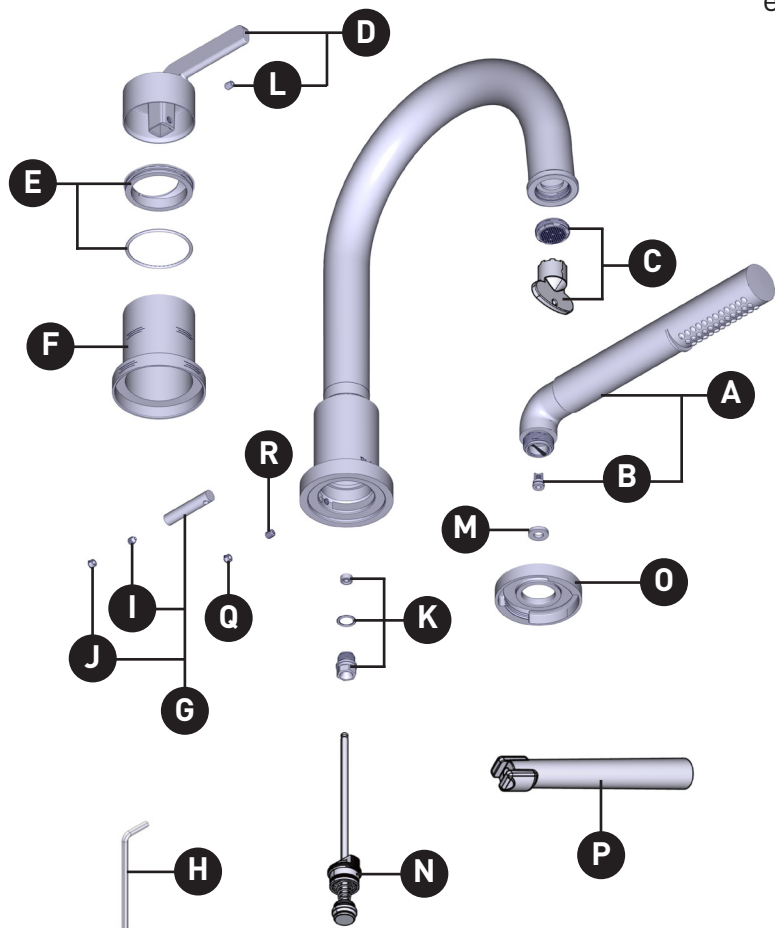

ORDER BY PART NUMBER

ILLUSTRATED PARTS

AUTHENTICA TAU10

3-Piece deck-mount tub filler with hand shower trim

ID	Kit Number	Finish
*A	4361	See below
B	6524	N/A
C	S6-676	N/A
*D	218992	See below
*E	5520	See below
*F	053-110	See below
*G	7801	See below
H	505-025	N/A
I	157-055	N/A
*J	003-030	See below
K	7301	N/A
L	157-060	N/A
M	302-462	N/A
N	0605	N/A
*O	218993	See below
P	500-002	N/A
Q	152-060	N/A
*R	003-030	See below

ILLUSTRATIONS DES PIÈCES

AUTHENTICA TAU10

Garniture de robinet de bain 3 morceaux avec
douchette

ID	Référence du kit	Finition
*A	4361	Voir ci-dessous
B	6524	N/A
C	S6-676	N/A
*D	218992	Voir ci-dessous
*E	5520	Voir ci-dessous
*F	053-110	Voir ci-dessous
*G	7801	Voir ci-dessous
H	505-025	N/A
I	157-055	N/A
*J	003-030	Voir ci-dessous
K	7301	N/A
L	157-060	N/A
M	302-462	N/A
N	0605	N/A
*O	218993	Voir ci-dessous
P	500-002	N/A
Q	152-060	N/A
*R	003-030	Voir ci-dessous

Riobel

PERRIN & ROWE
LONDON

victoria ⊕ albert®

ROHL

PEDIR POR NÚMERO DE REFERENCIA

PIEZAS ILUSTRADAS

AUTHENTICA TAU10

Llave de tina de baño de 3 piezas para montaje en cubierta con moldura para ducha de mano

ID	Referencia del kit	Acabado
*A	4361	Ver más abajo
B	6524	N/A
C	S6-676	N/A
*D	218992	Ver más abajo
*E	5520	Ver más abajo
*F	053-110	Ver más abajo
*G	7801	Ver más abajo
H	505-025	N/A
I	157-055	N/A
*J	003-030	Ver más abajo
K	7301	N/A
L	157-060	N/A
M	302-462	N/A
N	0605	N/A
*O	218993	Ver más abajo
P	500-002	N/A
Q	152-060	N/A
*R	003-030	Ver más abajo