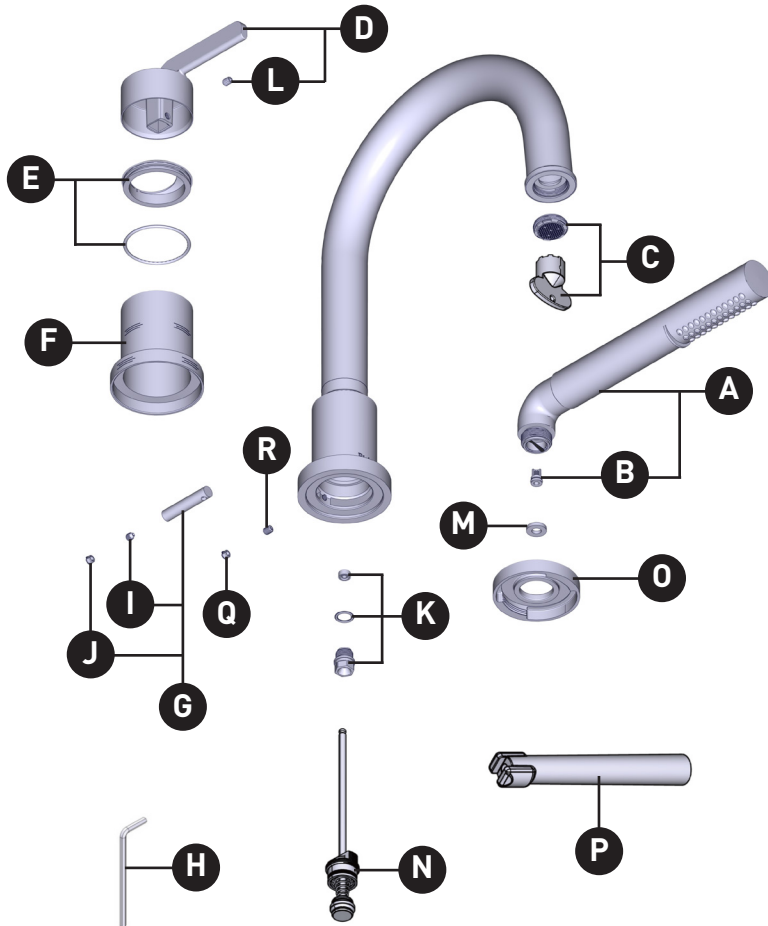

ORDER BY PART NUMBER

ILLUSTRATED PARTS

AUTHENTICA TAU10

3-Piece deck-mount tub filler with hand shower trim

ID	Kit Number	Finish
*A	4361	See below
B	6524	N/A
C	S6-676	N/A
*D	218992	See below
*E	5520	See below
*F	053-110	See below
*G	7801	See below
H	505-025	N/A
I	157-055	N/A
*J	003-030	See below
K	7301	N/A
L	157-060	N/A
M	302-462	N/A
N	0605	N/A
*O	218993	See below
P	500-002	N/A
Q	152-060	N/A
*R	003-030	See below

ILLUSTRATIONS DES PIÈCES

AUTHENTICA TAU10

Garniture de robinet de bain 3 morceaux avec
douchette

ID	Référence du kit	Finition
*A	4361	Voir ci-dessous
B	6524	N/A
C	S6-676	N/A
*D	218992	Voir ci-dessous
*E	5520	Voir ci-dessous
*F	053-110	Voir ci-dessous
*G	7801	Voir ci-dessous
H	505-025	N/A
I	157-055	N/A
*J	003-030	Voir ci-dessous
K	7301	N/A
L	157-060	N/A
M	302-462	N/A
N	0605	N/A
*O	218993	Voir ci-dessous
P	500-002	N/A
Q	152-060	N/A
*R	003-030	Voir ci-dessous

Riobel

PERRIN & ROWE
LONDON

victoria ⊕ albert®

ROHL

PEDIR POR NÚMERO DE REFERENCIA

PIEZAS ILUSTRADAS

AUTHENTICA TAU10

Llave de tina de baño de 3 piezas para montaje en cubierta con moldura para ducha de mano