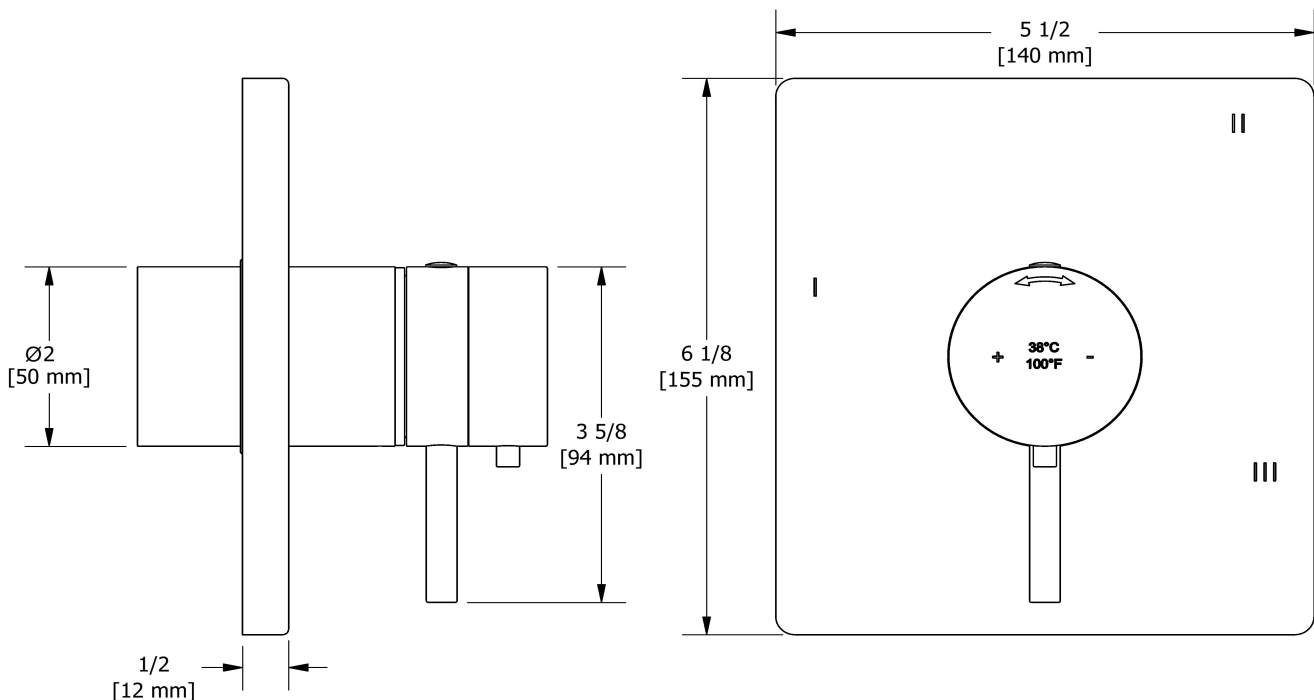

Certifications

- CSA B125.1
- ASME A112.18.1
- ASSE 1016
- Approbation CMR248
- ADA