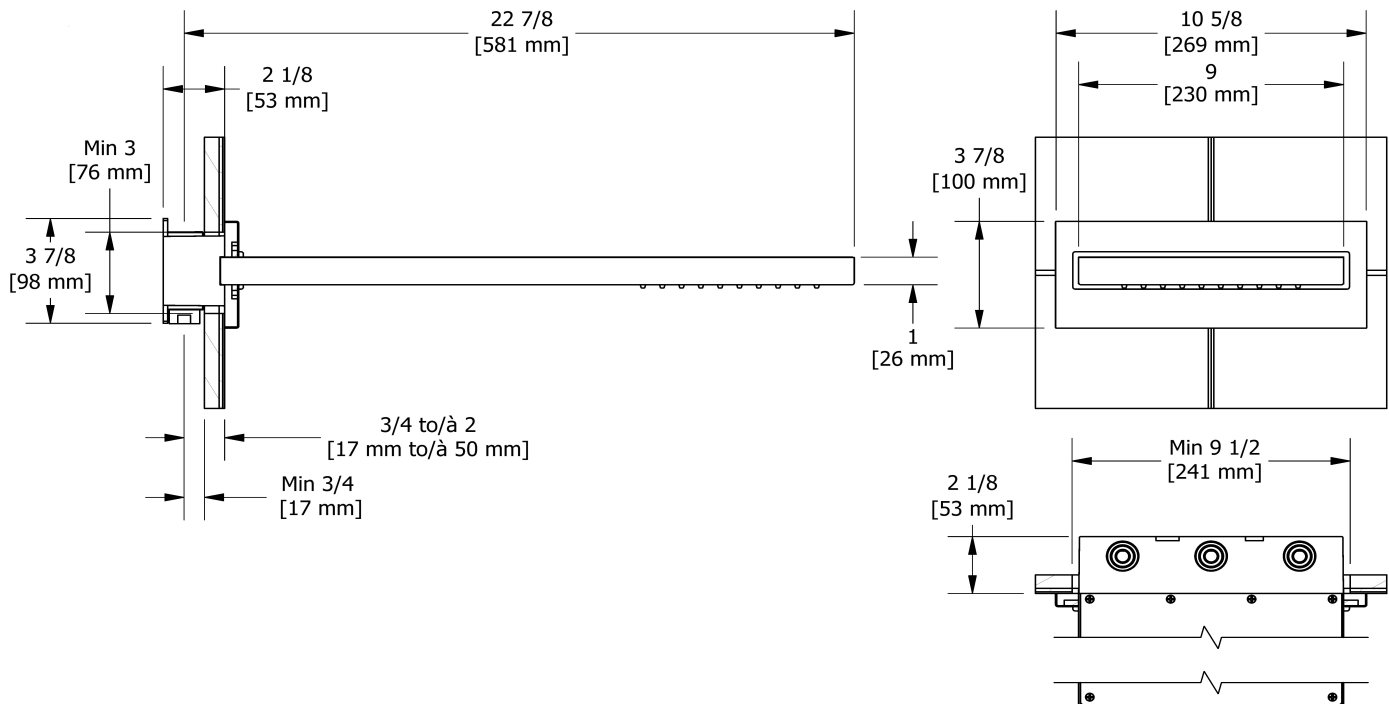

Les dimensions, les modèles et les finis présentés peuvent différer.

Garantie

Le produit **Riobel Inc.** que vous venez d'acquérir est couvert par une garantie À VIE limitée contre tout vice de fabrication sur les pièces et les finis chrome, PVS et noirs et toutes les pièces actives à partir de la date d'achat. Les autres finis, notamment les plastiques, sont garantis un an. Tous les composants électroniques et électroniques sont couverts par une garantie limitée de 5 ans.

Service à la clientèle

Ontario, Ouest Canadien : 888-287-5354 Québec, Maritimes, États-Unis : 866-473-8442