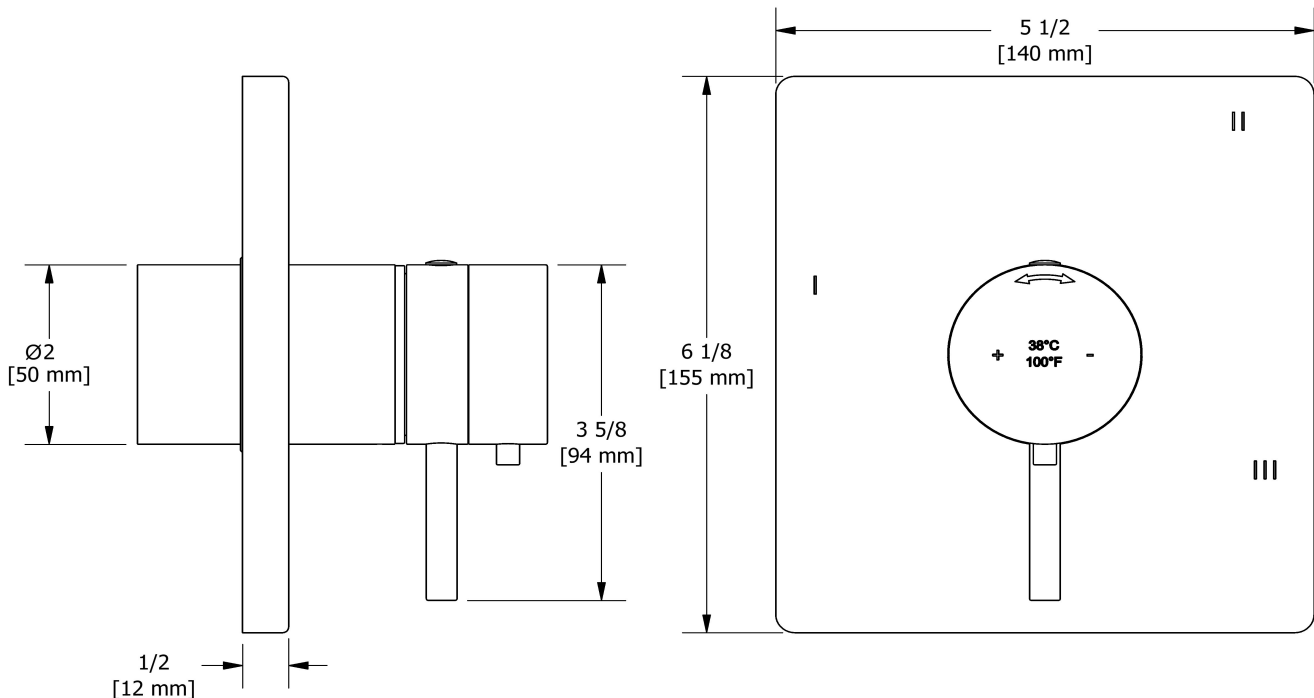

Certifications

- CSA B125.1
- ASME A112.18.1
- ASSE 1016
- CMR248 Approval
- ADA