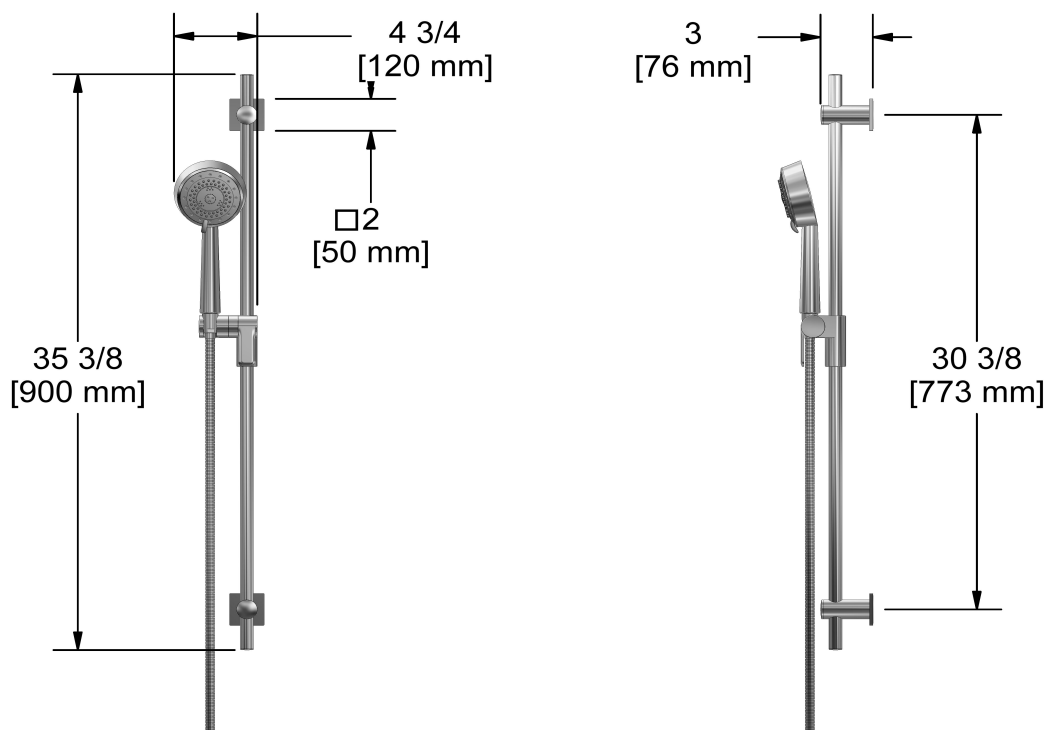

Les dimensions, les modèles et les finis présentés peuvent différer.

Garantie

Le produit **Riobel Inc.** que vous venez d'acquérir est couvert par une garantie À VIE limitée contre tout vice de fabrication sur les pièces et les finis chrome, PVS et noirs et toutes les pièces actives à partir de la date d'achat. Les autres finis, notamment les plastiques, sont garantis un an. Tous les composants électriques et électroniques sont couverts par une garantie limitée de 5 ans.

Service à la clientèle

Ontario, Ouest Canadien : 888-287-5354 Québec, Maritimes, États-Unis : 866-473-8442