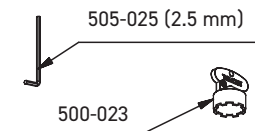

Robinet de bain fixé au sol coaxial

*Fini déterminé en fonction du suffixe

Finition	Description
C	Chrome
BN	Nickel Brossé
PN	Nickel poli
BK	Noir

OUTIL:

Pour la garantie ou des informations supplémentaires, contactez: