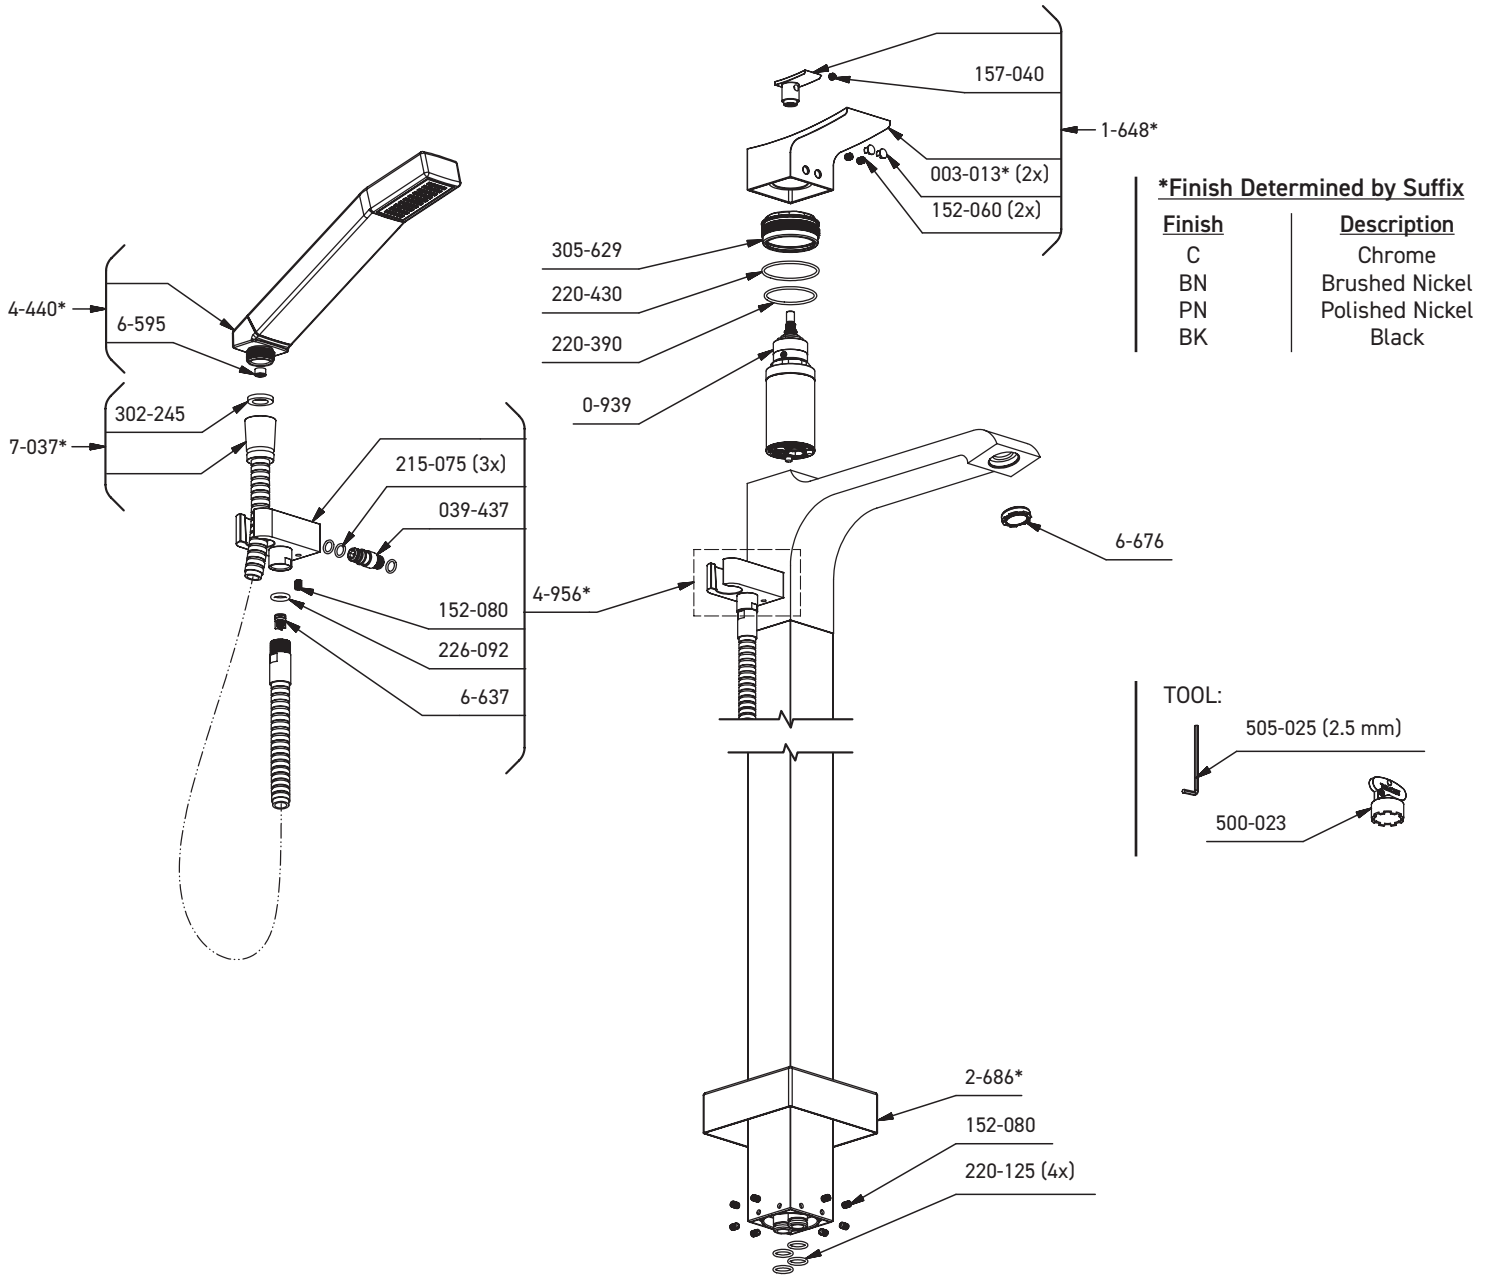

ORDER BY PART NUMBER

ILLUSTRATED PARTS

ZENDO TZ039

Single hole faucet for floor-mount tub

For warranty or additional information, contact:

U.S.A.
houseofrohl.ca/support
1-800-777-9762

QUEBEC / MARITIMES / WESTERN CANADA
houseofrohl.ca/support
1-866-473-8442

Robinet de bain fixé au sol coaxial

*Fini déterminé en fonction du suffixe

Finition	Description
C	Chrome
BN	Nickel Brossé
PN	Nickel poli
BK	Noir

OUTIL:

Pour la garantie ou des informations supplémentaires, contactez: