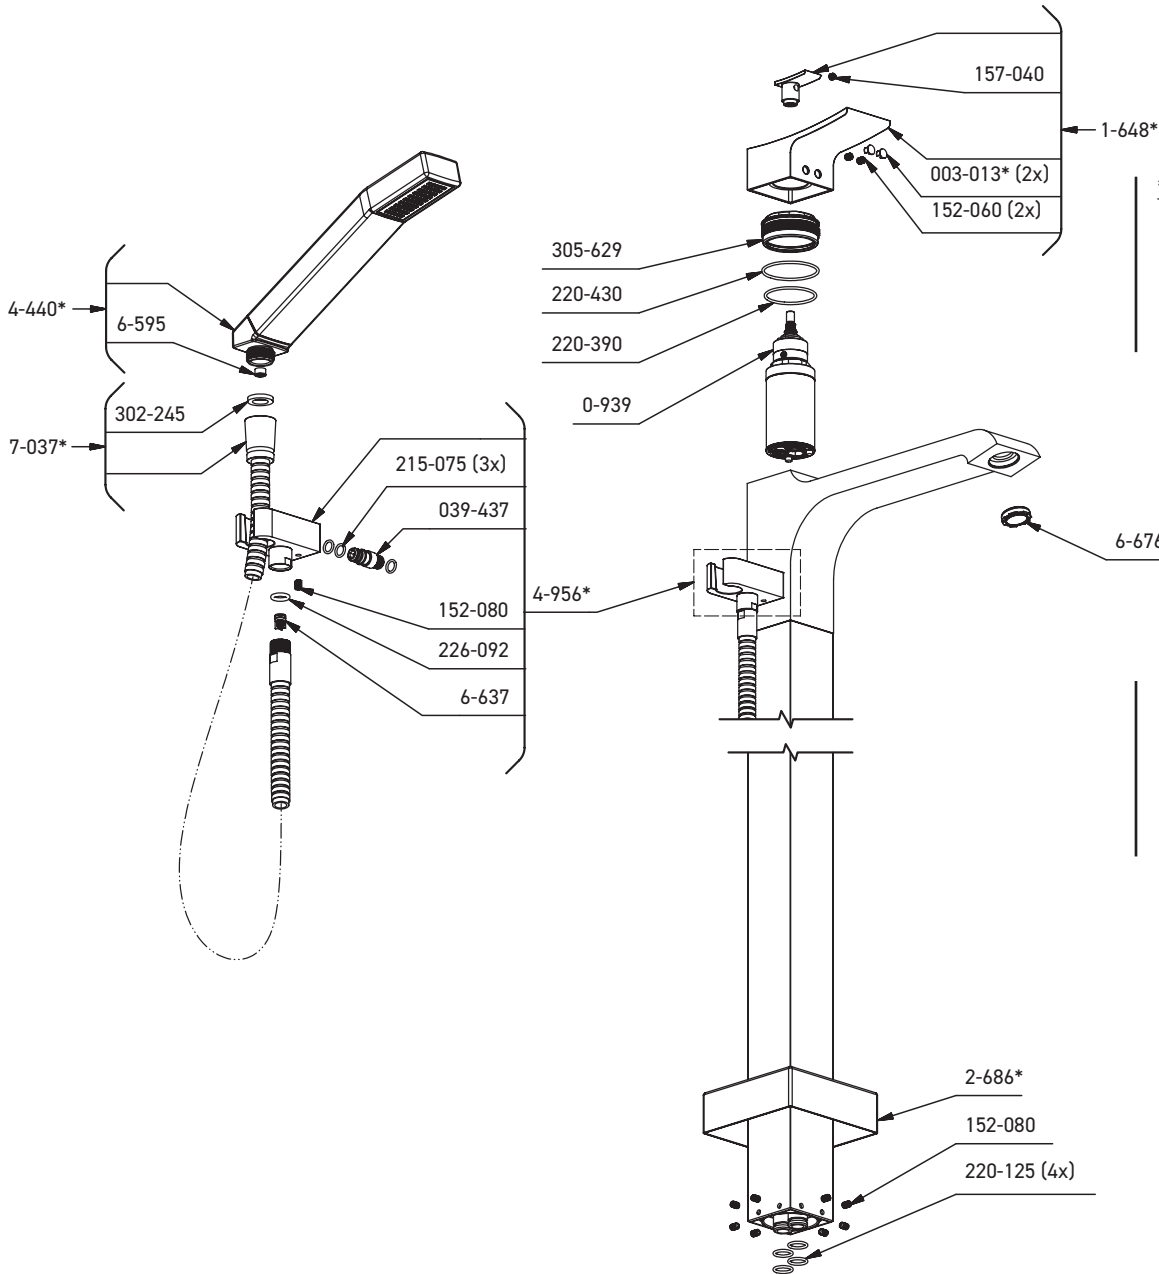

Robinet de bain fixé au sol coaxial

*Fini déterminé en fonction du suffixe

Finition	Description
C	Chrome
BN	Nickel Brossé
PN	Nickel poli
BK	Noir

OUTIL:

Pour la garantie ou des informations supplémentaires, contactez:

ONTARIO
houseofrohl.ca/support
1-800-287-5354

PEDIR POR NÚMERO DE REFERENCIA

PIEZAS ILUSTRADAS

ZENDO TZ039

Grifo de un solo orificio para bañera montada en el piso

***Acabado determinado por Suffix**

Acabado	Descripción
C	Cromado brillante
BN	Níquel cepillado
PN	Níquel pulido
BK	Negro