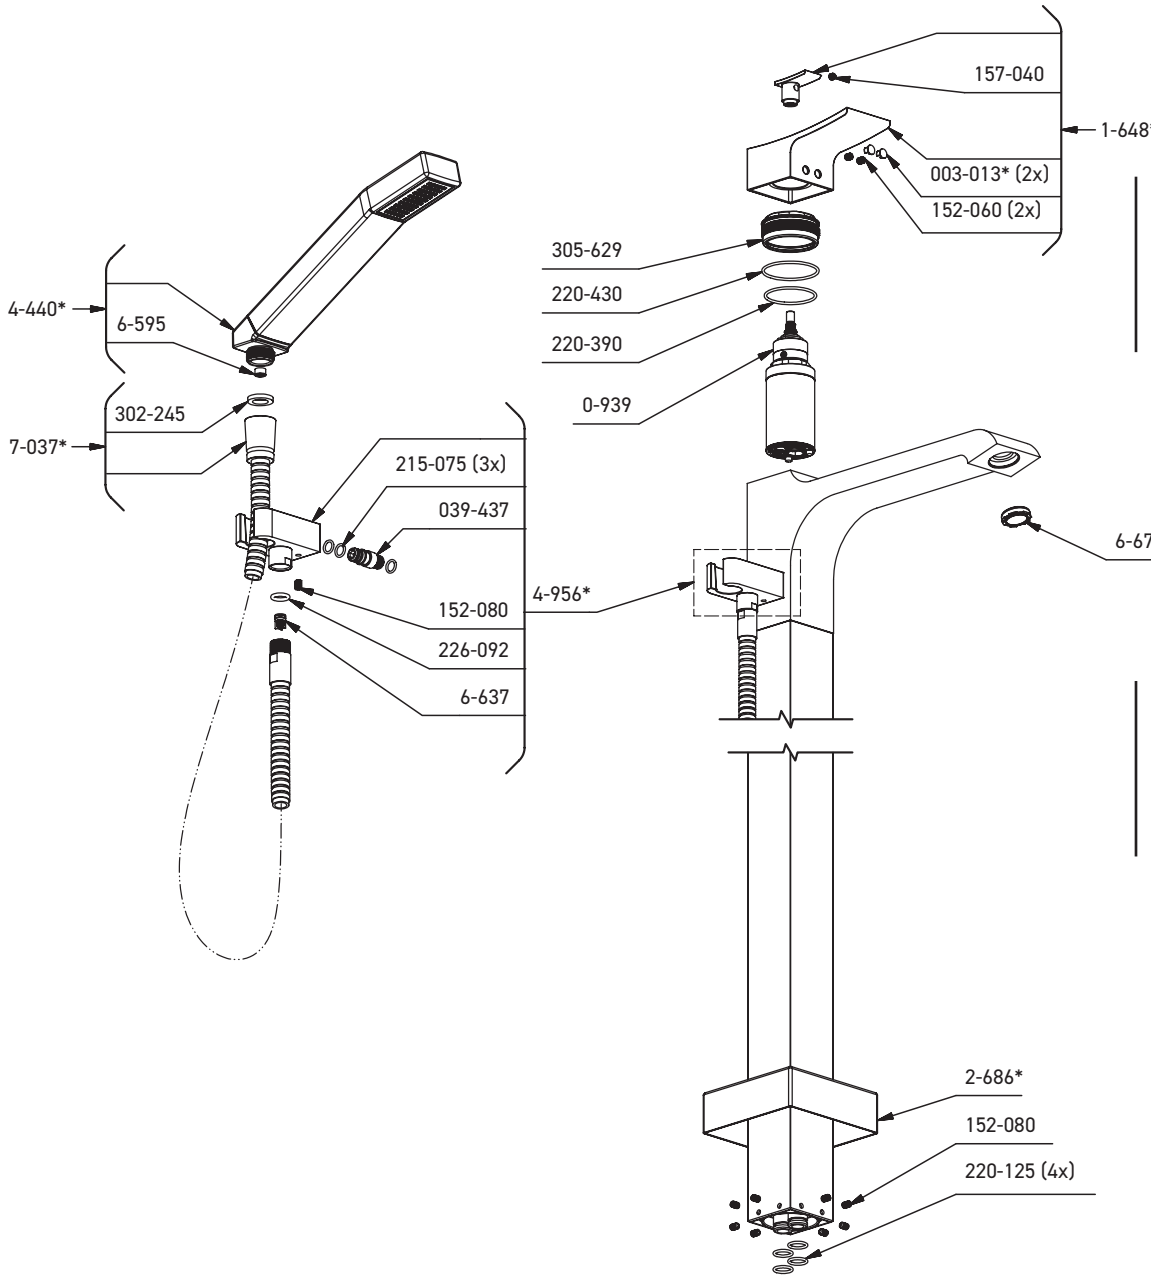

ORDER BY PART NUMBER

ILLUSTRATED PARTS

ZENDO TZ039

Single hole faucet for floor-mount tub

For warranty or additional information, contact:

U.S.A.
houseofrohl.ca/support
1-800-777-9762

QUEBEC / MARITIMES / WESTERN CANADA
houseofrohl.ca/support
1-866-473-8442

Robinet de bain fixé au sol coaxial

*Fini déterminé en fonction du suffixe

Finition	Description
C	Chrome
BN	Nickel Brossé
PN	Nickel poli
BK	Noir

OUTIL:

Pour la garantie ou des informations supplémentaires, contactez: