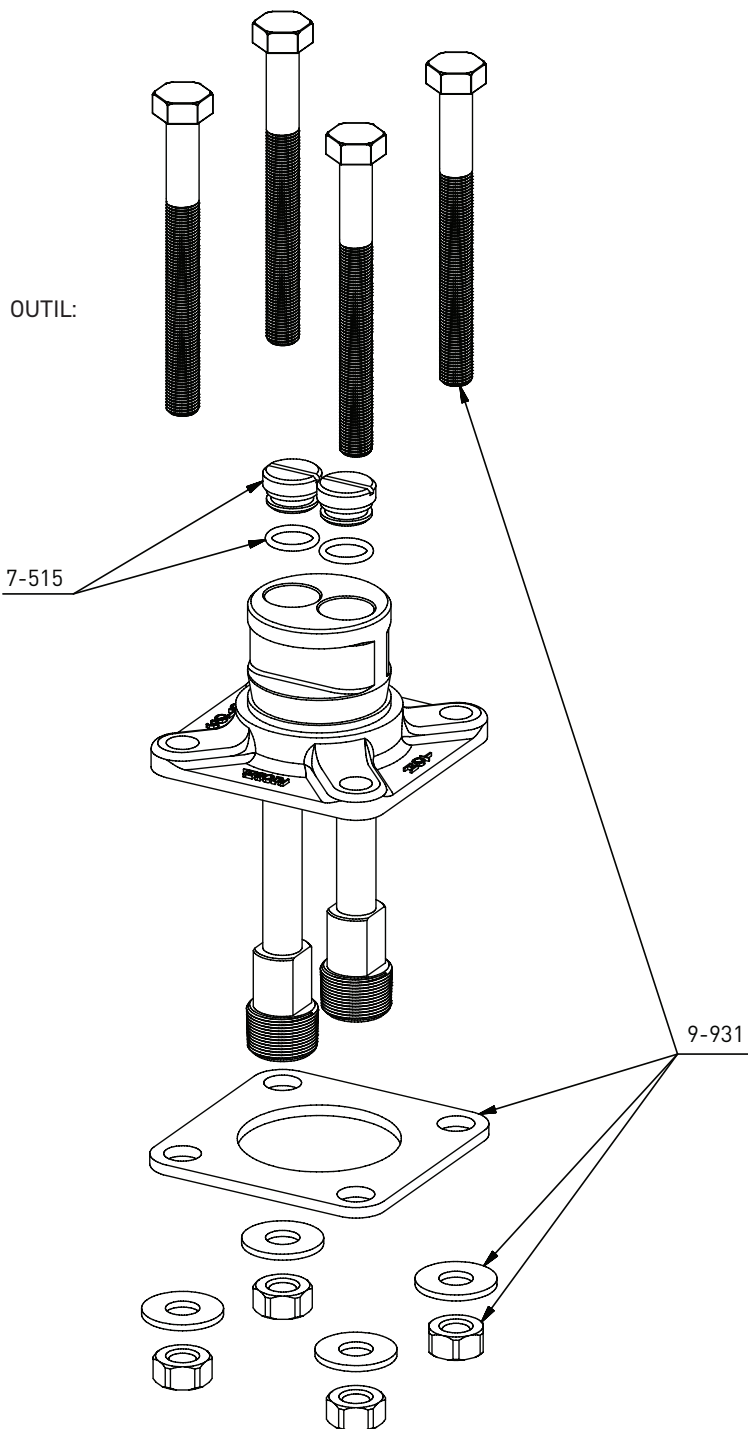

VEUILLEZ EFFECTUER VOTRE COMMANDE
PAR NO DE RÉFÉRENCE

ILLUSTRATIONS DES PIÈCES

RHFS

Pour RHFS ou RHFS-EX ou RHFS-SPEX

Pour la garantie ou des informations supplémentaires, contactez:

U.S.A.
houseofrohl.ca/support
1-800-777-9762

QUÉBEC / MARITIMES / OUEST CANADIEN
houseofrohl.ca/support
1-866-473-8442

ONTARIO
houseofrohl.ca/support
1-800-287-5354