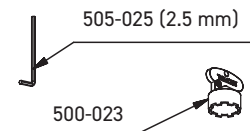

Para obtener información adicional o sobre la garantía, comuníquese con:

U.S.A.
houseofrohl.ca/support
1-800-777-9762

QUEBEC / MARITIMOS / CANADA OCCIDENTAL
houseofrohl.ca/support
1-866-473-8442

ONTARIO
houseofrohl.ca/support
1-800-287-5354