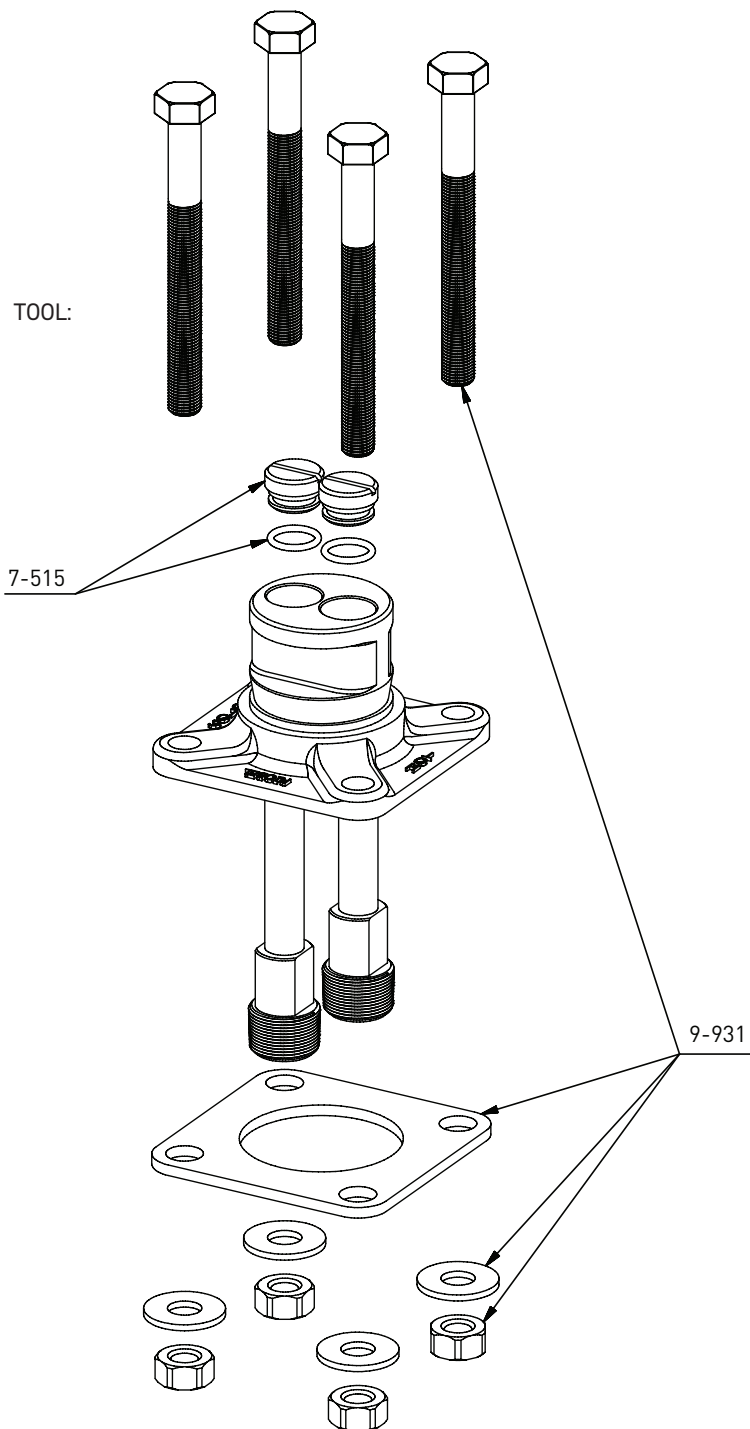

ORDER BY PART NUMBER

ILLUSTRATED PARTS

RHFS

For RHFS or RHFS-EX or RHFS-SPEX

For warranty or additional information, contact:

U.S.A.
houseofrohl.ca/support
1-800-777-9762

QUEBEC / MARITIMES / WESTERN CANADA
houseofrohl.ca/support
1-866-473-8442

ONTARIO
houseofrohl.ca/support
1-800-287-5354