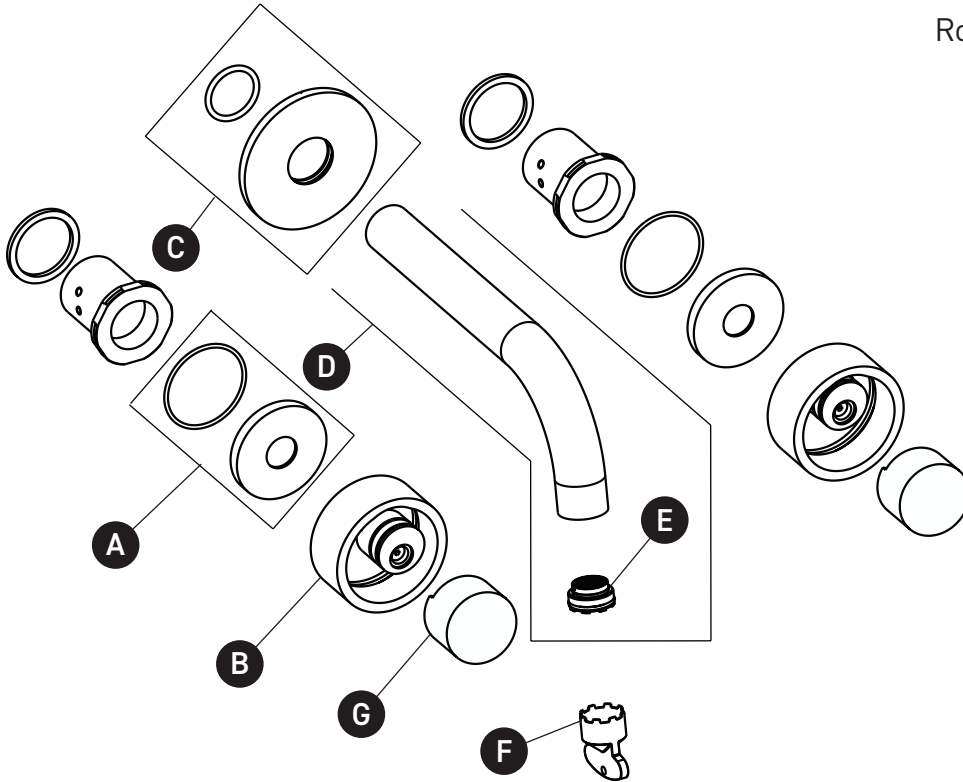

ORDER BY PART NUMBER

ILLUSTRATED PARTS

EC08W3

Eclissi™ Wall Mount Lavatory Faucet
With C-Spout

ID	Kit Number	Finish
A*	16 003093	See below
B*	16 003047	See below
C*	16 000964	See below
D*	16 001433	See below
E	16 000194	N/A
F	16 000529	N/A
G*	16 003073	See below

Robinet de lavabo mural Eclissi™ avec
bec en C

ID	Référence du kit	Finition
A*	16 003093	Voir ci-dessous
B*	16 003047	Voir ci-dessous
C*	16 000964	Voir ci-dessous
D*	16 001433	Voir ci-dessous
E	16 000194	N/A
F	16 000529	N/A
G*	16 003073	Voir ci-dessous