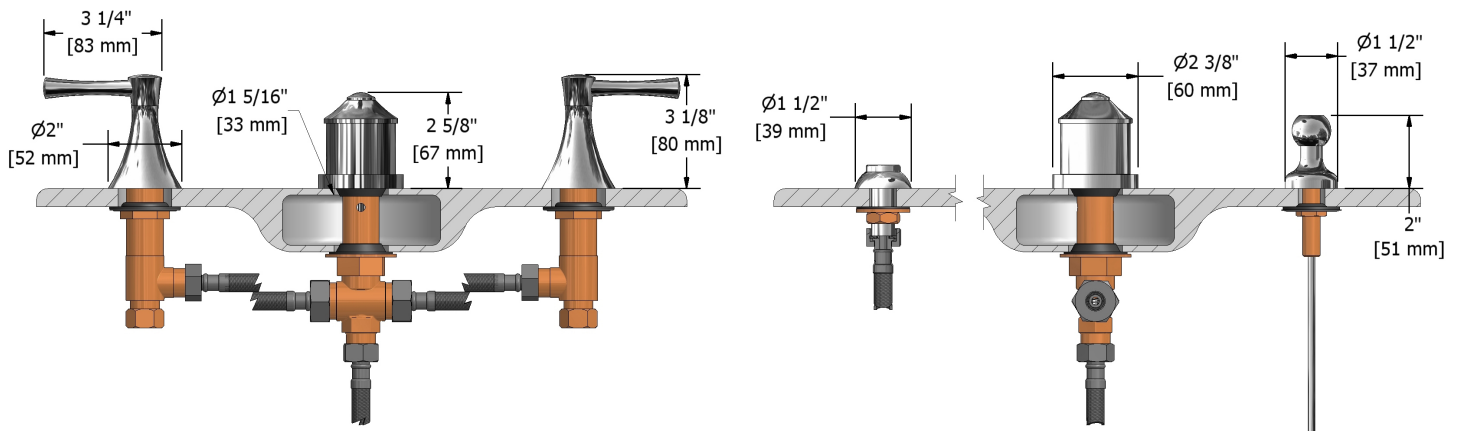

Les dimensions, les modèles et les finis présentés peuvent différer.

Garantie

Le produit **Riobel Inc.** que vous venez d'acquérir est couvert par une garantie À VIE limitée contre tout vice de fabrication sur les pièces et les finis chrome, PVS et noirs et toutes les pièces actives à partir de la date d'achat. Les autres finis, notamment les plastiques, sont garantis un an. Tous les composants électriques et électroniques sont couverts par une garantie limitée de 5 ans.

Service à la clientèle

Ontario, Ouest Canadien : 888-287-5354 Québec, Maritimes, États-Unis : 866-473-8442