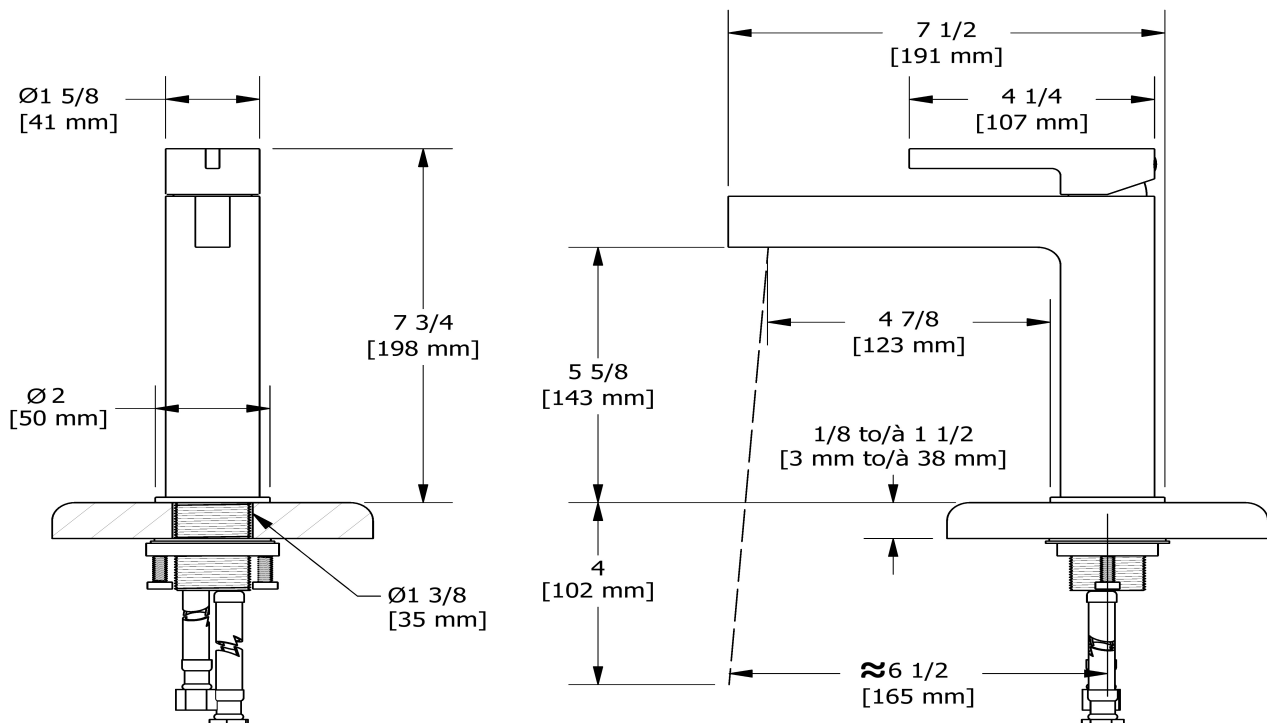

Les dimensions, les modèles et les finis présentés peuvent différer.

Garantie

Le produit **Riobel Inc.** que vous venez d'acquérir est couvert par une garantie À VIE limitée contre tout vice de fabrication sur les pièces et les finis chrome, PVS et noirs et toutes les pièces actives à partir de la date d'achat. Les autres finis, notamment les plastiques, sont garantis un an. Tous les composants électriques et électroniques sont couverts par une garantie limitée de 5 ans.

Service à la clientèle

Ontario, Ouest Canadien : 888-287-5354 Québec, Maritimes, États-Unis : 866-473-8442